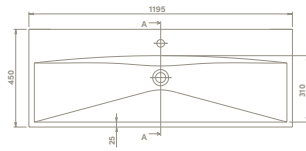

24

84,5 x 42cm

20 kg

19 x 92 x 49 cm

28

80x45 cm

**VB032M22U00**  
032200-u  
Elite Etajerli Lavabo

Özellikler