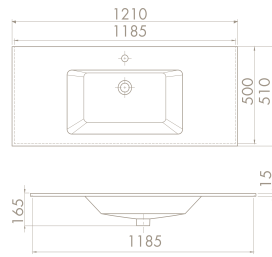

**Montaj Seti** Dahil Değil

121x51 cm

**TB001B92U00**

050600-u

İbiza Etajerli Lavabo

**Dolap Üstü**  
kullanım

**Montaj Seti** Dahil Değil

101x51 cm

**TB001A72U00**

050500-u

İbiza Etajerli Lavabo

**Dolap Üstü**  
kullanım

**Montaj Seti** Dahil Değil

91x51 cm

**TB001Q22U00**

050400-u

İbiza Etajerli Lavabo

**Dolap Üstü**  
kullanım

**Montaj Seti** Dahil Değil

 <b>Maksimum Dolap Ölçüsü</b>	117,5 x 49,5 cm	117,5 x 49,5 cm	98,5 x 49,5 cm	88,5 x 49,5 cm
 <b>Ağırlık</b>	21 kg	20 kg	15 kg	14 kg
 <b>Koli Ölçüsü</b>	19 x 124 x 57 cm	19 x 124 x 57 cm	20 x 103 x 56 cm	20 x 94 x 56 cm
 <b>Palet Adedi</b>	12	12	20	24

81x51 cm

**TB001M82U00**  
050300-u  
İbiza Etajerli Lavabo

Özellikler

**Dolap Üstü**  
kullanım

**Montaj Seti** Dahil Değil

71x51 cm

**TB001K92U00**  
050200-u  
İbiza Etajerli Lavabo

**Dolap Üstü**  
kullanım