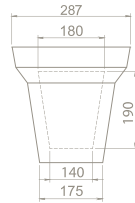

**Ağırlık** 14 kg

7 kg

**Koli Ölçüsü** 19 x 74 x 50 cm

31 x 32 x 31 cm

**Palet Adedi** 34

63