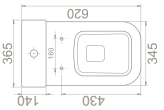

Özellikler

Gizli Montaj

Yıkama Hacmi 4 - 6 L

Montaj Seti Dahil

Gizli Montaj

Yıkama Hacmi 4 - 6 L

Montaj Seti Dahil

Ağırlık 45 kg

Koli Ölçüsü 38 x 79 x 43 cm

Palet Adedi 20

40 kg

38 x 79 x 43 cm

20