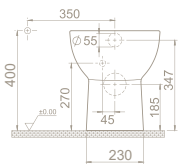

SC00301S50002931  
9SC1148001

Özellikler

- Kolay Montaj
- UF
- Plastik Menteşe

	Ağırlık	25 kg	23 kg
	Koli Ölçüsü	38 x 53 x 42 cm	38 x 53 x 42 cm
	Palet Adedi	30	36

Damla Rezervuar İç Takım (Çift Kademeli)