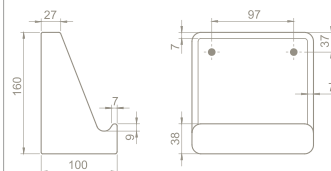

Kağıtlık 15 cm

TK059P80000

010200
Defne

Sabunluk 16 cm

SA059P90000

010000
Defne

Sabunluk 22 cm

SA059R10000

010300
Defne

Özellikler

Gizli *Montaj*
Montaj Seti Dahil

- kağıtlık aparatı ile birlikte

Renkler

● VB067C32U05
010207-97
mat siyah

● VB067C32U04
010200-97
mat beyaz

● VB067C32U07
010208-97
mat kapuçino

● VB067C32U13
01020A-97
mat gri

● VB067C32U01
010207
parlak siyah

SA059P90005
010007-97

SA059P90004
010000-97

SA059P90007
010008-97

SA059P90013
01000A-97

SA059P90001
010007

SA059R10005
010307-97

SA059R10004
010300-97

SA059R10007
010308-97

SA059R10013
01030A-97

SA059R10001
010307

Ağırlık 3 kg

Koli Ölçüsü 38 x 62 x 15 cm

Palet Adedi 280

2 kg

41 x 41 x 18 cm

448

1 kg

38 x 46 x 13 cm

576