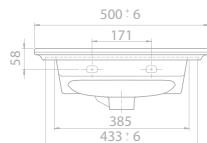

50x36 cm

VB041F42U00

041900-u
Blue Etajerli Lavabo

Hem **Duvara Montajlı**,
Hem **Dolap Üstü** kullanım
Montaj Seti Dahil Değil

Özellikler

Renkler

● **VB041H92U05**
042507-u97
mat siyah

● **VB041H92U04**
042500-u97
mat beyaz

● **VB041H92U07**
042508-u97
mat kapuçino

● **VB041H92U13**
04250A-u97
mat gri

● **VB041H92U01**
042507-u
parlak siyah

● **VB041F42U05**
042107-u97

● **VB041F42U04**
042100-u97

● **VB041F42U07**
042108-u97

● **VB041F42U13**
04210A-u97

● **VB041F42U01**
042107-u

	Maksimum Dolap Ölçüsü	52 x 43 cm	42,6 x 32,6 cm
	Ağırlık	14 kg	9 kg
	Koli Ölçüsü	21 x 63 x 53 cm	20 x 53 x 40 cm
	Palet Adedi	34	40