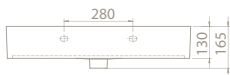

75x47 cm

VB022L62U00

080000-u

Pinto Etajerli Lavabo

Özellikler

Hem **Duvara**  
**Montajlı**,  
Hem **Dolap Üstü**  
kullanım

**Montaj Seti**  
Dahil Değil

	Maksimum <b>Dolap</b> <b>Ölçüsü</b>	69,5 x 43 cm
	<b>Ağırlık</b>	20 kg
	<b>Koli</b> <b>Ölçüsü</b>	19 x 77 x 52 cm
	<b>Palet</b> <b>Adedi</b>	26