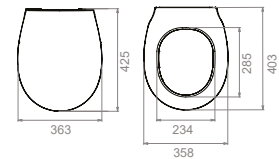

160000 000 31

160000 000 28