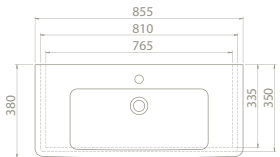

55x38 cm

VB067G22U00

068000-u
Porto Etajerli Lavabo

Hem **Duvara Montajlı**,
Hem **Dolap Üstü** kullanım
Montaj Seti Dahil Değil

Özellikler

Renkler

- **VB067N42U05**
  068207-u97
  mat siyah
- **VB067N42U04**
  068200-u97
  mat beyaz
- **VB067N42U07**
  068208-u97
  mat kapuçino
- **VB067N42U13**
  06820A-u97
  mat gri
- **VB067N42U01**
  068207-u
  parlak siyah

- **VB067J02U05**
  068107-u97
- **VB067J02U04**
  068100-u97
- **VB067J02U07**
  068108-u97
- **VB067J02U13**
  06810A-u97
- **VB067J02U01**
  068107-u

- **VB067G22U00**
  068007-u97
- **VB067G22U00**
  068000-u97
- **VB067G22U00**
  068008-u97
- **VB067G22U00**
  06800A-u97
- **VB067G22U00**
  068007-u

	85x38 cm	65x38 cm	55x38 cm
Maksimum Dolap Ölçüsü	76 x 33,5 cm	55,5 x 33,3 cm	46 x 33,3 cm
Ağırlık	21 kg	13 kg	11 kg
Koli Ölçüsü	20 x 88 x 42 cm	19 x 66 x 42 cm	18 x 57 x 43 cm
Palet Adedi	32	54	64