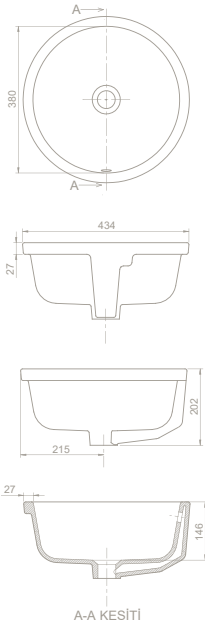

 **Ağırlık** 9 kg

 **Koli Ölçüsü** 45 x 45 x 24 cm

 **Palet Adedi** 60