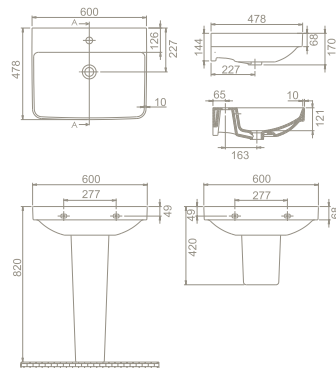

Noura  
Kolon Ayak

PD004100000  
006700

Noura  
Yarım Ayak

PD004110000  
016200

**Montaj Seti** Dahil  
**Gizli** Montaj

Özellikler

<b>Maksimum Dolap Ölçüsü</b>	54 x 27 cm			
<b>Ağırlık</b>	10 kg	16 kg	10 kg	7 kg
<b>Koli Ölçüsü</b>	18 x 62 x 32 cm	19 x 62 x 51 cm	20 x 73 x 20 cm	26 x 32 x 31 cm
<b>Palet Adedi</b>	56	40	56	80