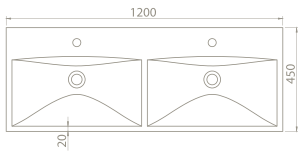

24

84,5 x 42cm

20 kg

19 x 92 x 49 cm

28

80x45 cm

**VB032M22U00**  
032200-u  
Elite Etajerli Lavabo

Özellikler