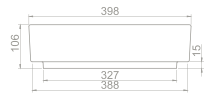

 **Ağırlık** 9 kg

 **Koli Ölçüsü** 39 x 39 x21 cm

 **Palet Adedi** 60

6 kg

43 x 43 x 15 cm

60