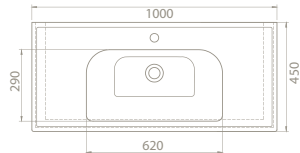

ÜRÜNLER / frame

100x45 cm

VB015A02U00

031400-u

Frame Etajerli Lavabo

Özellikler

Hem **Duvara Montajlı**,
Hem **Dolap Üstü** kullanım
Montaj Seti Dahil Değil

90x45 cm

VB015N82U00

031300-u

Frame Etajerli Lavabo

Hem **Duvara Montajlı**,
Hem **Dolap Üstü** kullanım
Montaj Seti Dahil Değil

80x45 cm

VB015M22U00

031200-u

Frame Etajerli Lavabo

Hem **Duvara Montajlı**,
Hem **Dolap Üstü** kullanım
Montaj Seti Dahil Değil

70x45 cm

VB015K42U00

031100-u

Frame Etajerli Lavabo

Hem **Duvara Montajlı**,
Hem **Dolap Üstü** kullanım
Montaj Seti Dahil Değil

Maksimum Dolap Ölçüsü	94 x 42 cm	84,5 x 42 cm	75,5 x 42,5 cm	65,5 x 42,5 cm
Ağırlık	22 kg	20 kg	18 kg	17 kg
Koli Ölçüsü	19 x 101 x 49 cm	20 x 92 x 49 cm	19 x 81 x 49 cm	20 x 72 x 50 cm
Palet Adedi	24	28	28	40