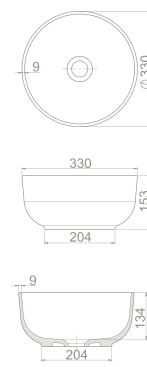

80x40 cm

OC007M01U00

077300-u
Aqua Lavabo

Tezgah Üstü
Kullanım

60x40 cm

OC007H61U00

077100-u
Aqua Lavabo

Tezgah Üstü
Kullanım

42x27 cm

OC007D61U00

077000-u
Aqua Lavabo

Tezgah Üstü
Kullanım

Ø33 cm

TB007S71W003

077600
Aqua Lavabo

Tezgah Üstü
Kullanım

Özellikler

Renkler

- OC007M01U05
  077307-u97
  mat siyah
- OC007M01U04
  077300-u97
  mat beyaz
- OC007M01U07
  077308-u97
  mat kapuçino
- OC007M01U13
  07730A-u97
  mat gri
- OC007M01U01
  077307-u
  parlak siyah

Ağırlık 17 kg

Koli Ölçüsü 41 x 81 x 18 cm

Palet Adedi 28

12 kg

42 x 62 x 18 cm

52

8 kg

30 x 43 x 18 cm

91

4,5 kg

35 x 35 x 18 cm

117