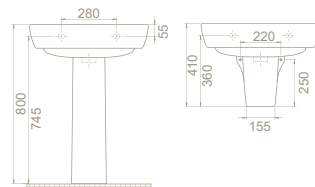

50x60 cm

WB005I12U00

007800-u
Bella Lavabo

45x55 cm

WB005G72U00

003300-u
Bella Lavabo

40x50 cm

WB005F62U00

003200-u
Bella Lavabo

35x45 cm

WB005E12U00

003100-u
Bella Lavabo

Özellikler

Montaj Seti Dahil Değil
Hem **Ayaklı**,
Hem **Duvara Montajlı** kullanım

Montaj Seti Dahil Değil
Hem **Ayaklı**,
Hem **Duvara Montajlı** kullanım

Montaj Seti Dahil Değil
Hem **Ayaklı**,
Hem **Duvara Montajlı** kullanım

Montaj Seti Dahil Değil
Hem **Ayaklı**,
Hem **Duvara Montajlı** kullanım

Ağırlık 18 kg

Koli Ölçüsü 21 x 62 x 54 cm

Palet Adedi 34

14 kg

20 x 57 x 48 cm

60

12 kg

21 x 52 x 44 cm

64

10 kg

20 x 46 x 39 cm

64