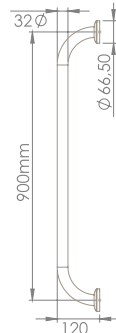

AD05806041100001  
9AD0300030

Engelli Tutunma  
Barı 60 cm

AD05806051100001  
9AD0600030

Engelli Tutunma  
Barı 90 cm

AD05806061100001  
9AD0900030

Bedensel engellilerin banyolarında kullanım kolaylığı ve rahatlığı için tasarlanmıştır.