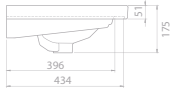

Özellikler

Hem **Duvara Montajlı**,
Hem **Dolap Üstü** kullanım
Montaj Seti Dahil Değil

Hem **Duvara Montajlı**,
Hem **Dolap Üstü** kullanım
Montaj Seti Dahil Değil

Hem **Duvara Montajlı**,
Hem **Dolap Üstü** kullanım
Montaj Seti Dahil Değil

Hem **Duvara Montajlı**,
Hem **Dolap Üstü** kullanım
Montaj Seti Dahil Değil

Hem **Duvara Montajlı**,
Hem **Dolap Üstü** kullanım
Montaj Seti Dahil Değil

Maksimum Dolap Ölçüsü	61 x 42,5 cm	55,5 x 42,5 cm	46 x 35,5 cm	46,5 x 26 cm	46,5 x 26 cm
Ağırlık	16 kg	13 kg	11 kg	8 kg	8 kg
Koli Ölçüsü	19 x 67 x 49 cm	19 x 62 x 50 cm	19 x 52 x 43 cm	20 x 52 x 30 cm	19 x 52 x 30 cm
Palet Adedi	46	48	64	90	90