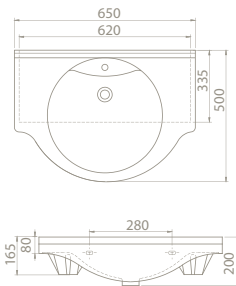

**VB047E32U00**

066200-u

Nil Etajerli Lavabo

Hem **Duvara Montajlı**,  
Hem **Dolap Üstü**  
kullanım

**Montaj Seti**

Dahil Değil

Maksimum Dolap Ölçüsü	61,5 x 33 cm	51,5x33	41,5x30
Ağırlık	16	13	11
Koli Ölçüsü	22x66x53	22x57x51	21x47x47
Palet Adedi	34	50	60