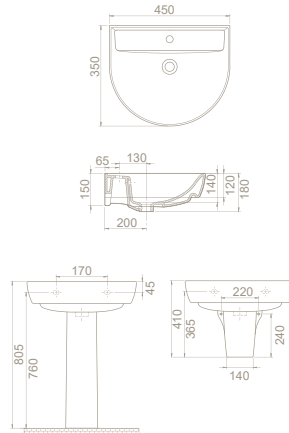

11 kg

20 x 46 x 39 cm

64

Bella Yarım Ayak

PD005110000  
016800-61

Gizli **Montaj**  
**Montaj Seti** Dahil

6 kg

21 x 28 x 29 cm