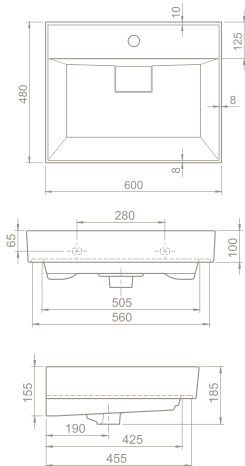

60x48 cm

VB012I02U00

037100-u

Sharp Etajerli Lavabo

Seramik Kapak

Montaj Seti **Dahil Değil**

Hem **Duvara Montajlı**,
Hem **Dolap Üstü** kullanım

48x48 cm

VB012F02U00

037000-u

Sharp Etajerli Lavabo

Seramik Kapak

Montaj Seti **Dahil Değil**

Hem **Duvara Montajlı**,
Hem **Dolap Üstü** kullanım

80x35 cm

VB012T52R00

044700-u

Sharp Etajerli Lavabo

Seramik Kapak

Montaj Seti **Dahil Değil**

Hem **Duvara Montajlı**,
Hem **Dolap Üstü** kullanım

Seramik Sifon Başlığı

Sharp

SK012000000

Özellikler

Renkler

● VB012I02U05
037107-u97
mat siyah

● VB012I02U04
037100-u97
mat beyaz

● VB012I02U07
037108-u97
mat kapuçino

● VB012I02U13
03710A-u97
mat gri

● VB012I02U01
037107-u
parlak siyah

VB012F02U05
037007-u97

VB012F02U04
037000-u97

VB012F02U07
037008-u97

VB012F02U13
03700A-u97

VB012F02U01
037007-u

VB012T52R05
044707-u97

VB012T52R04
044700-u97

VB012T52R07
044708-u97

VB012T52R13
04470A-u97

VB012T52R01
044707-u

Maksimum

Dolap

Ölçüsü

55 x 45 cm

Ağırlık

18 kg

Koli

Ölçüsü

20 x 62 x 53 cm

Palet

Adedi

44

43 x 45 cm

14 kg

20 x 50 x 53 cm

52

70 x 30 cm

16 kg

21 x 82 x 38 cm

30