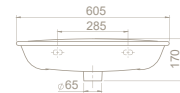

ÜRÜNLER / bedensel engelli

60x50 cm
017100-u

Bedensel Engelli Yavaş Kapanan Klozet Kapağı
SC06401S50002831

Özellikler

- PP
- Kolay Montaj
- Plastik Menteşe

Özellikler

- PP
- Kolay Montaj
- Plastik Menteşe

IM01801020120022

Özellikler

- * 3/8" Piriç Bağlantı
- * Gecikmeli Dolum Valfi
- * Su basıncı aralığı:
  0,3-10 bar

Alttan Çıkışlı Taharet Çubuklu
DC06417SB00
018100

DC00206PB00
017000

Sadece Soğuk Su Bağlantılı
DC00206PC00
017000-s

Hem Sıcak / Hem Soğuk Su Bağlantılı
DC00206PH00
017000-d

Montaj Seti
Dahil Değil
Duvara Montajlı
Kullanım

Kolay Montaj

Yıkama Hacmi 4 - 6 L

Montaj Seti Dahil

Kanalsız Yıkama Teknolojisi

Kolay Montaj

Yıkama Hacmi 4 - 6 L

Ova Rezervuar
CS010010100
009300

Bedensel Engelli Yavaş Kapanan Klozet Kapağı
SC06401S50002831

Bella Yavaş Kapanan Klozet Kapağı
SC00501S50022931

Ağırlık 38

24

15

Koli Ölçüsü 39 x 81 x 48 cm

39 x 72,5 x 37,5 cm

20 x 62 x 53 cm

Palet Adedi 12

30

48