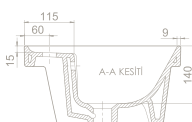

 **Ağırlık** 9 kg

 **Koli Ölçüsü** 39 x 39 x21 cm

 **Palet Adedi** 60

6 kg

43 x 43 x 15 cm

60