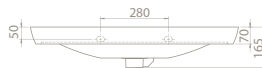

85x38 cm

VB067N42U00

068200-u
Porto Etajerli Lavabo

Hem **Duvara Montajlı**,
Hem **Dolap Üstü** kullanım
Montaj Seti Dahil Değil

65x38 cm

VB067J02U00

068100-u
Porto Etajerli Lavabo

Hem **Duvara Montajlı**,
Hem **Dolap Üstü** kullanım
Montaj Seti Dahil Değil

55x38 cm

VB067G22U00

068000-u
Porto Etajerli Lavabo

Hem **Duvara Montajlı**,
Hem **Dolap Üstü** kullanım
Montaj Seti Dahil Değil

Özellikler

Renkler

- **VB067N42U05**
  068207-u97
  mat siyah
- **VB067N42U04**
  068200-u97
  mat beyaz
- **VB067N42U07**
  068208-u97
  mat kapuçino
- **VB067N42U13**
  06820A-u97
  mat gri
- **VB067N42U01**
  068207-u
  parlak siyah

- **VB067J02U05**
  068107-u97
- **VB067J02U04**
  068100-u97
- **VB067J02U07**
  068108-u97
- **VB067J02U13**
  06810A-u97
- **VB067J02U01**
  068107-u

- **VB067G22U00**
  068007-u97
- **VB067G22U00**
  068000-u97
- **VB067G22U00**
  068008-u97
- **VB067G22U00**
  06800A-u97
- **VB067G22U00**
  068007-u

	85x38 cm	65x38 cm	55x38 cm
Maksimum Dolap Ölçüsü	76 x 33,5 cm	55,5 x 33,3 cm	46 x 33,3 cm
Ağırlık	21 kg	13 kg	11 kg
Koli Ölçüsü	20 x 88 x 42 cm	19 x 66 x 42 cm	18 x 57 x 43 cm
Palet Adedi	32	54	64