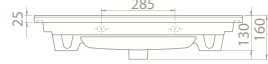

**VB048J32U00**

067300-u

Arte Etajerli Lavabo

Hem **Duvara Montajlı**,  
Hem **Dolap Üstü**  
kullanım

**Montaj Seti**

Dahil Değil

 <b>Maksimum Dolap Ölçüsü</b>	96 x 43,5 cm	81,5 x 43 cm	72,5 x 43,5 cm	62 x 43 cm
 <b>Ağırlık</b>	21 kg	19 kg	16 kg	14 kg
 <b>Koli Ölçüsü</b>	21 x 103 x 52 cm	19 x 88 x 50 cm	18 x 77 x 49 cm	18 x 67 x 49 cm
 <b>Palet Adedi</b>	24	28	40	46