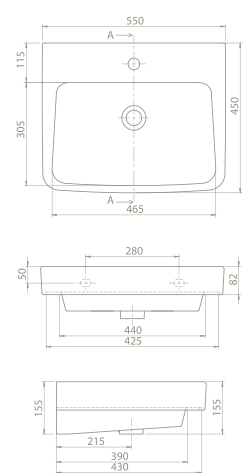

ÜRÜNLER / duru

YB003072U00
015300

035100-u
Duru Lavabo

50x40 cm

VB003F62U00
035000-u
Duru Lavabo

YL003H22U00
060800-u
Duru Yarım Tezgah
Üstü Lavabo

55x45 cm

WB003G72U00
035300-u
Duru Lavabo

Montaj Seti Dahil Değil
**Ayaklı / Duvara Montajlı /
Dolap Üstü** Kullanım

Montaj Seti Dahil Değil
**Ayaklı / Duvara
Montajlı /
Dolap Üstü** Kullanım

Montaj Seti Dahil Değil
Yarım Tezgah Üstü
Kullanım

Montaj Seti Dahil
Değil
Ayaklı / Dolap Üstü
Kullanım

Özellikler

Gizli Montaj
Montaj Seti Dahil
Musluk Deliği
Taşma Deliği

- **VB003H62U05**
  035107-u97
  mat siyah
- **VB003H62U04**
  035100-u97
  mat beyaz
- **VB003H62U07**
  035108-u97
  mat kapuçino
- **VB003H62U13**
  03510A-u97
  mat gri
- **VB003H62U01**
  035107-u
  parlak siyah

	Ağırlık 19 kg	15 kg	13 kg	14 kg	16 kg
	Koli Ölçüsü 37 x 56 x 44 cm	19 x 61 x 45 cm	18 x 51 x 44 cm	19 x 58 x 49 cm	17 x 57 x 47 cm
	Palet Adedi 30	54	64	56	80