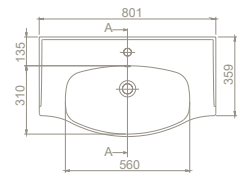

*Dolap Üstü* Kullanım

*Montaj Seti* Dahil Değil

*Duvara Montajlı /*

*Dolap Üstü* Kullanım

*Montaj Seti* Dahil Değil

*Duvara Montajlı /*

*Dolap Üstü* Kullanım

 Maksimum Dolap Ölçüsü	96 x 33,5 cm	75 x 33,5 cm
 Ağırlık	25 kg	19 kg
 Koli Ölçüsü	19 x 102 x 51 cm	19 x 82 x 49 cm
 Palet Adedi	24	28