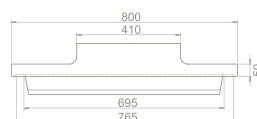

VB069S51U00

043700-u

Harmony Etajerli Lavabo

Hem **Duvara Montajlı**,  
Hem **Dolap Üstü** kullanım  
**Montaj Seti** Dahil Değil

\* Hazne Solda

Üstten Yerleşim Görüntüsü

cerastyle.com

 Maksimum Dolap Ölçüsü	95 x 33 cm	95 x 33 cm	75 x 23 cm	56 x 17 cm
 Ağırlık	20 kg	20 kg	17 kg	13 kg
 Koli Ölçüsü	22 x 102 x 40 cm	22 x 102 x 40 cm	21 x 82 x 40 cm	21 x 67 x 35 cm
 Palet Adedi	27	27	32	52