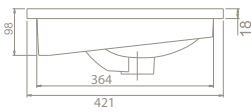

24x42 cm

TB014D52U00

071100-u

Mini L Tezgah Üstü Lavabo

Özellikler

Dolap Üstü
kullanım

	Maksimum Dolap Ölçüsü	40,3 x 22,5 cm
	Ağırlık	5 kg
	Koli Ölçüsü	16 x 45 x 27 cm
	Palet Adedi	120