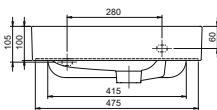

Özellikler

Hem **Duvara Montajlı**,
Hem **Dolap Üstü** kullanım
Montaj Seti Dahil Değil

Hem **Duvara Montajlı**,
Hem **Dolap Üstü** kullanım
Montaj Seti Dahil Değil

Hem **Duvara Montajlı**,
Hem **Dolap Üstü** kullanım
Montaj Seti Dahil Değil

Hem **Duvara Montajlı**,
Hem **Dolap Üstü** kullanım
Montaj Seti Dahil Değil

Renkler

- **WB012T92U05**
  mat siyah
- **WB012T92U04**
  mat beyaz
- **WB012T92U07**
  mat kapuçino
- **WB012T92U13**
  mat gri
- **WB012T92U01**
  parlak siyah

- **WB012T82U05**
- **WB012T82U004**
- **WB012T82U07**
- **WB012T82U13**
- **WB012T82U01**

- **WB012F22R05**
- **WB012F22R04**
- **WB012F22R07**
- **WB012F22R13**
- **WB012F22R01**

- **WB012F22L05**
- **WB012F22L04**
- **WB012F22L07**
- **WB012F22L13**
- **WB012F22L01**

	Maksimum Dolap Ölçüsü	46,5x28 cm
	Ağırlık	10 kg
	Koli Ölçüsü	18 x 51 x 32 cm
	Palet Adedi	84

	Maksimum Dolap Ölçüsü	36,5x28 cm
	Ağırlık	8 kg
	Koli Ölçüsü	17 x 41 x 32 cm
	Palet Adedi	84

	Maksimum Dolap Ölçüsü	46,5x23 cm
	Ağırlık	8 kg
	Koli Ölçüsü	17 x 51 x 26 cm
	Palet Adedi	100