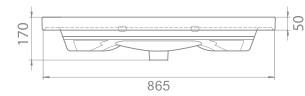

24

84,5 x 42cm

20 kg

19 x 92 x 49 cm

28

80x45 cm

**VB032M22U00**  
032200-u  
Elite Etajerli Lavabo

Özellikler