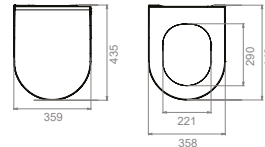

Özellikler

- PP
- Kolay Montaj
- Plastik Menteşe