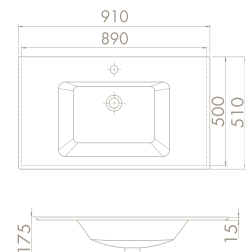

**Montaj Seti** Dahil Değil

121x51 cm

**TB001B92U00**

050600-u

İbiza Etajerli Lavabo

**Dolap Üstü**  
kullanım

**Montaj Seti** Dahil Değil

101x51 cm

İbiza Etajerli Lavabo

**Dolap Üstü**  
kullanım

**Montaj Seti** Dahil Değil

 <b>Maksimum Dolap Ölçüsü</b>	117,5 x 49,5 cm	117,5 x 49,5 cm	98,5 x 49,5 cm	88,5 x 49,5 cm
 <b>Ağırlık</b>	21 kg	20 kg	15 kg	14 kg
 <b>Koli Ölçüsü</b>	19 x 124 x 57 cm	19 x 124 x 57 cm	20 x 103 x 56 cm	20 x 94 x 56 cm
 <b>Palet Adedi</b>	12	12	20	24