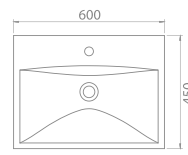

60x45 cm

VB032H82U00
032000-u
Elite Etajerli Lavabo

Hem **Duvara Montajlı**,
Hem **Dolap Üstü** kullanım
Montaj Seti Dahil Değil

Renkler

- **VB032M22U05**
  032207-u97
- **VB032M22U04**
  032200-u97
- **VB032M22U07**
  032208-u97
- **VB032M22U13**
  03220A-u97
- **VB032M22U01**
  032207-u

- **VB032K42U05**
  032107-u97
  mat siyah
- **VB032K42U04**
  032100-u97
  mat beyaz
- **VB032K42U07**
  032108-u97
  mat kapuçino
- **VB032K42U13**
  03210A-u97
  mat gri
- **VB032K42U01**
  032107-u
  parlak siyah

- **VB032H82U05**
  032007-u97
- **VB032H82U04**
  032000-u97
- **VB032H82U07**
  032008-u97
- **VB032H82U13**
  03200A-u97
- **VB032H82U01**
  032007-u

	Maksimum Dolap Ölçüsü	75,5 x 42,5 cm	65,5 x 42,5 cm	55,5 x 42,5 cm
	Ağırlık	18 kg	16 kg	16 kg
	Koli Ölçüsü	20 x 82 x 48 cm	20 x 71 x 50 cm	20 x 62 x 49 cm
	Palet Adedi	28	40	48