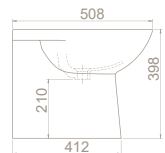

SC00301S50002931  
9SC1148001

Özellikler

- Kolay Montaj
- UF
- Plastik Menteşe

	Ağırlık	25 kg	23 kg
	Koli Ölçüsü	38 x 53 x 42 cm	38 x 53 x 42 cm
	Palet Adedi	30	36

Damla Rezervuar İç Takım (Çift Kademeli)