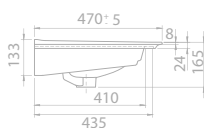

● **VB041F42U05**  
042107-u97

● **VB041F42U04**  
042100-u97

● **VB041F42U07**  
042108-u97

● **VB041F42U13**  
04210A-u97

● **VB041F42U01**  
042107-u

	<b>Maksimum Dolap Ölçüsü</b>	52 x 43 cm	42,6 x 32,6 cm
	<b>Ağırlık</b>	14 kg	9 kg
	<b>Koli Ölçüsü</b>	21 x 63 x 53 cm	20 x 53 x 40 cm
	<b>Palet Adedi</b>	34	40