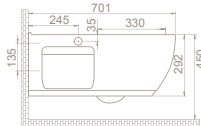

ÜRÜNLER / bedensel engelli

60x50 cm
017100-u

Bedensel Engelli Yavaş Kapanan Klozet Kapağı
SC06401S50002831

Özellikler

- PP
- Kolay Montaj
- Plastik Menteşe

Özellikler

- PP
- Kolay Montaj
- Plastik Menteşe

IM01801020120022

Özellikler

- * 3/8" Piriç Bağlantı
- * Gecikmeli Dolum Valfi
- * Su basıncı aralığı:
  0,3-10 bar

Alttan Çıkışlı Taharet Çubuklu
DC06417SB00
018100

DC00206PB00
017000

Sadece Soğuk Su Bağlantılı
DC00206PC00
017000-s

Hem Sıcak / Hem Soğuk Su Bağlantılı
DC00206PH00
017000-d

Montaj Seti
Dahil Değil
Duvara Montajlı
Kullanım

Kolay Montaj

Yıkama Hacmi 4 - 6 L

Montaj Seti Dahil

Kanalsız Yıkama Teknolojisi

Kolay Montaj

Yıkama Hacmi 4 - 6 L

Ova Rezervuar
CS010010100
009300

Bedensel Engelli Yavaş Kapanan Klozet Kapağı
SC06401S50002831

Bella Yavaş Kapanan Klozet Kapağı
SC00501S50022931

Ağırlık 38

24

15

Koli Ölçüsü 39 x 81 x 48 cm

39 x 72,5 x 37,5 cm

20 x 62 x 53 cm

Palet Adedi 12

30

48