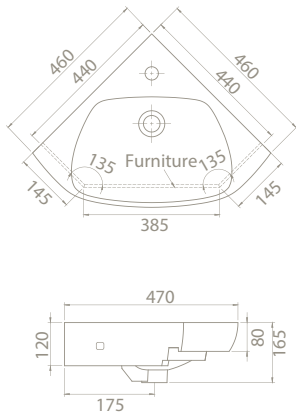

46x46 cm

CB062E82U00

001900-u

Arda Köşe Lavabo

Özellikler

*Dolap Üstü / Duvara
Montajlı* Kullanım

28x45 cm

CB014E02U00

001300-u

Mini Köşe Lavabo

*Dolap Üstü / Tezgah Üstü /
Duvara Montajlı* Kullanım

	Ağırlık 12 kg	7 kg
	Koli Ölçüsü 49 x 49 x 19 cm	30 x 45 x 17 cm
	Palet Adedi 56	98