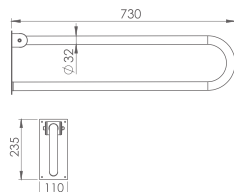

AD05806071100001
9AD0731030