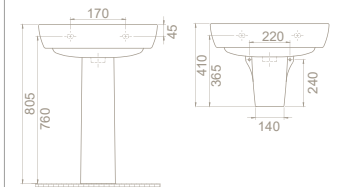

50x60 cm

WB005I12U00

007800-u
Bella Lavabo

45x55 cm

WB005G72U00

003300-u
Bella Lavabo

40x50 cm

WB005F62U00

003200-u
Bella Lavabo

35x45 cm

WB005E12U00

003100-u
Bella Lavabo

Özellikler

Montaj Seti Dahil Değil
Hem **Ayaklı**,
Hem **Duvara Montajlı** kullanım

Montaj Seti Dahil Değil
Hem **Ayaklı**,
Hem **Duvara Montajlı** kullanım

Montaj Seti Dahil Değil
Hem **Ayaklı**,
Hem **Duvara Montajlı** kullanım

Montaj Seti Dahil Değil
Hem **Ayaklı**,
Hem **Duvara Montajlı** kullanım

Ağırlık 18 kg

Koli Ölçüsü 21 x 62 x 54 cm

Palet Adedi 34

14 kg

20 x 57 x 48 cm

60

12 kg

21 x 52 x 44 cm

64

10 kg

20 x 46 x 39 cm

64