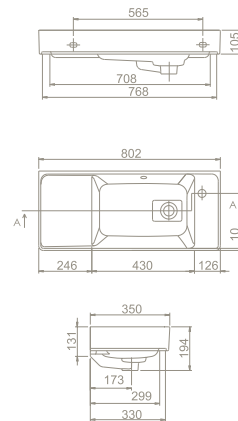

60x48 cm

VB012I02U00

037100-u

Sharp Etajerli Lavabo

Seramik Kapak

Montaj Seti **Dahil Değil**

Hem **Duvara Montajlı**,
Hem **Dolap Üstü** kullanım

48x48 cm

VB012F02U00

037000-u

Sharp Etajerli Lavabo

Seramik Kapak

Montaj Seti **Dahil Değil**

Hem **Duvara Montajlı**,
Hem **Dolap Üstü** kullanım

80x35 cm

VB012T52R00

044700-u

Sharp Etajerli Lavabo

Seramik Kapak

Montaj Seti **Dahil Değil**

Hem **Duvara Montajlı**,
Hem **Dolap Üstü** kullanım

Seramik Sifon Başlığı

Sharp

SK012000000

Özellikler

Renkler

● VB012I02U05
037107-u97
mat siyah

● VB012I02U04
037100-u97
mat beyaz

● VB012I02U07
037108-u97
mat kapuçino

● VB012I02U13
03710A-u97
mat gri

● VB012I02U01
037107-u
parlak siyah

VB012F02U05
037007-u97

VB012F02U04
037000-u97

VB012F02U07
037008-u97

VB012F02U13
03700A-u97

VB012F02U01
037007-u

VB012T52R05
044707-u97

VB012T52R04
044700-u97

VB012T52R07
044708-u97

VB012T52R13
04470A-u97

VB012T52R01
044707-u

Maksimum

Dolap

Ölçüsü

55 x 45 cm

Ağırlık

18 kg

Koli

Ölçüsü

20 x 62 x 53 cm

Palet

Adedi

44

43 x 45 cm

14 kg

20 x 50 x 53 cm

52

70 x 30 cm

16 kg

21 x 82 x 38 cm

30