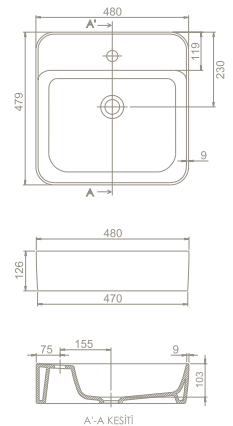

● OC017H71U13  
07860A-u97

● OC017H71U01  
078607-u

● OC017F01U05  
078307-u97

● OC017F01U04  
078300-u97

● OC017F01U07  
078308-u97

● OC017F01U13  
07830A-u97

● OC017F01U01  
078307-u

Maksimum Dolap Ölçüsü	76,5 x 46 cm	55 x 39 cm			
Ağırlık	14 kg	15 kg	11 kg	13 kg	11 kg
Koli Ölçüsü	44 x 62 x 15 cm	45 x 62 x 17 cm	40 x 62 x 15 cm	44 x 62 x 15 cm	50 x 50 x 15 cm
Palet Adedi	26	64	56	64	76