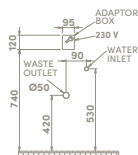

Ağırlık	12 kg
	Koli Ölçüsü	38 x 53 x 36 cm
	Palet Adedi	22

Noura Kolon Ayak

PD004100000
006700

10 kg

20 x 73 x 20 cm

99