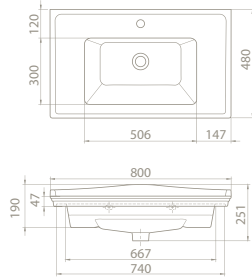

İbiza Etajerli Lavabo

**Dolap Üstü**  
kullanım

**Montaj Seti** Dahil Değil

 <b>Maksimum Dolap Ölçüsü</b>	117,5 x 49,5 cm	117,5 x 49,5 cm	98,5 x 49,5 cm	88,5 x 49,5 cm
 <b>Ağırlık</b>	21 kg	20 kg	15 kg	14 kg
 <b>Koli Ölçüsü</b>	19 x 124 x 57 cm	19 x 124 x 57 cm	20 x 103 x 56 cm	20 x 94 x 56 cm
 <b>Palet Adedi</b>	12	12	20	24

65x48 cm

VB008J62U00

036100-u  
Kapadokya Etajerli Lavabo

Hem **Duvara Montajlı**,  
Hem **Dolap Üstü** kullanım  
**Montaj Seti** Dahil Değil

- VB008J62U05  
036107-u97
- VB008J62U04  
036100-u97
- VB008J62U07  
036108-u97
- VB008J62U13  
03610A-u97
- VB008J62U01  
036107-u

Maksimum Dolap Ölçüsü	92 x 44 cm	73 x 44 cm	58 x 44 cm
Ağırlık	21 kg	19 kg	16 kg
Koli Ölçüsü	28 x 102 x 52 cm	28 x 81 x 56 cm	26 x 65 x 52 cm
Palet Adedi	18	18	24

arya

Lavaboyu  
çepeçevre saran  
estetik bir yükselti  
ile suyun ele avuca  
gelmez akıcılığını  
sınırlayan  
modern tasarım.

Arya Serisi 120 cm, 100 cm, 80 cm ve  
60 cm ebat seçeneklerine sahiptir.