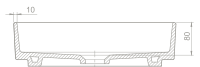

 **Ağırlık** 9 kg

 **Koli Ölçüsü** 39 x 39 x21 cm

 **Palet Adedi** 60

6 kg

43 x 43 x 15 cm

60