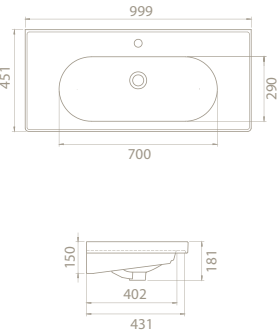

100x45 cm

VB042A02U00

043500-u
Arya Etajerli Lavabo

Hem **Duvara Montajlı**,
Hem **Dolap Üstü** kullanım
Montaj Seti Dahil Değil

- **VB042A02U05**
  043507-u97
- **VB042A02U04**
  043500-u97
- **VB042A02U07**
  043508-u97
- **VB042A02U13**
  04350A-u97
- **VB042A02U01**
  043507-u

Maksimum Dolap Ölçüsü	94 x 42 cm
Ağırlık	25 kg
Koli Ölçüsü	19 x 102 x 49 cm
Palet Adedi	24