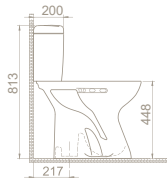

ÜRÜNLER / bedensel engelli

60x50 cm
017100-u

Bedensel Engelli Yavaş Kapanan Klozet Kapağı
SC06401S50002831

Özellikler

- PP
- Kolay Montaj
- Plastik Menteşe

Özellikler

- PP
- Kolay Montaj
- Plastik Menteşe

IM01801020120022

Özellikler

- * 3/8" Piriç Bağlantı
- * Gecikmeli Dolum Valfi
- * Su basıncı aralığı:
  0,3-10 bar

Alttan Çıkışlı Taharet Çubuklu
DC06417SB00
018100

DC00206PB00
017000

Sadece Soğuk Su Bağlantılı
DC00206PC00
017000-s

Hem Sıcak / Hem Soğuk Su Bağlantılı
DC00206PH00
017000-d

Montaj Seti
Dahil Değil
Duvara Montajlı
Kullanım

Kolay Montaj

Yıkama Hacmi 4 - 6 L

Montaj Seti Dahil

Kanalsız Yıkama Teknolojisi

Kolay Montaj

Yıkama Hacmi 4 - 6 L

Ova Rezervuar
CS010010100
009300

Bedensel Engelli Yavaş Kapanan Klozet Kapağı
SC06401S50002831

Bella Yavaş Kapanan Klozet Kapağı
SC00501S50022931

Ağırlık 38

24

15

Koli Ölçüsü 39 x 81 x 48 cm

39 x 72,5 x 37,5 cm

20 x 62 x 53 cm

Palet Adedi 12

30

48