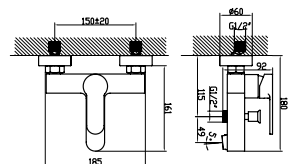

City

Mona

Turkuaz®
SERAMİK

City

City Lavabo Bataryası

WM00205010000021
9FA111W99N10

City Mutfak Bataryası

KM00205040000021
9FA111K99N10

City Banyo Bataryası

BM00205000000021
9FA111B99N10

Mona

Mona Lavabo Bataryası

IM01001020110001
9FA130W99N10

Mona Mutfak Bataryası

IM01001020110001
9FA130K99N10

Mona Banyo Bataryası

IM01001020110001
9FA130B99N10