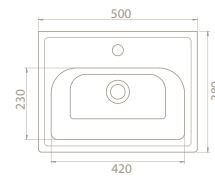

Hem **Duvara Montajlı**,  
Hem **Dolap Üstü** kullanım  
**Montaj Seti** Dahil Değil

Maksimum Dolap Ölçüsü	61 x 42,5 cm	55,5 x 42,5 cm	46 x 35,5 cm	46,5 x 26 cm	46,5 x 26 cm
Ağırlık	16 kg	13 kg	11 kg	8 kg	8 kg
Koli Ölçüsü	19 x 67 x 49 cm	19 x 62 x 50 cm	19 x 52 x 43 cm	20 x 52 x 30 cm	19 x 52 x 30 cm
Palet Adedi	46	48	64	90	90