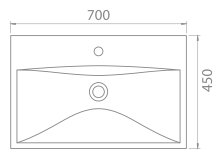

60x45 cm

VB032H82U00
032000-u
Elite Etajerli Lavabo

Hem **Duvara Montajlı**,
Hem **Dolap Üstü** kullanım
Montaj Seti Dahil Değil

Renkler

- **VB032M22U05**
  032207-u97
- **VB032M22U04**
  032200-u97
- **VB032M22U07**
  032208-u97
- **VB032M22U13**
  03220A-u97
- **VB032M22U01**
  032207-u

- **VB032K42U05**
  032107-u97
  mat siyah
- **VB032K42U04**
  032100-u97
  mat beyaz
- **VB032K42U07**
  032108-u97
  mat kapuçino
- **VB032K42U13**
  03210A-u97
  mat gri
- **VB032K42U01**
  032107-u
  parlak siyah

- **VB032H82U05**
  032007-u97
- **VB032H82U04**
  032000-u97
- **VB032H82U07**
  032008-u97
- **VB032H82U13**
  03200A-u97
- **VB032H82U01**
  032007-u

	Maksimum Dolap Ölçüsü	75,5 x 42,5 cm	65,5 x 42,5 cm	55,5 x 42,5 cm
	Ağırlık	18 kg	16 kg	16 kg
	Koli Ölçüsü	20 x 82 x 48 cm	20 x 71 x 50 cm	20 x 62 x 49 cm
	Palet Adedi	28	40	48