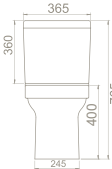

Özellikler

Gizli Montaj

Yıkama Hacmi 4 - 6 L

Montaj Seti Dahil

Gizli Montaj

Yıkama Hacmi 4 - 6 L

Montaj Seti Dahil

Ağırlık 45 kg

Koli Ölçüsü 38 x 79 x 43 cm

Palet Adedi 20

40 kg

38 x 79 x 43 cm

20