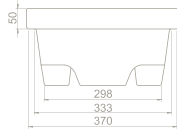

 **Ağırlık** 9 kg

 **Koli Ölçüsü** 39 x 39 x21 cm

 **Palet Adedi** 60

6 kg

43 x 43 x 15 cm

60