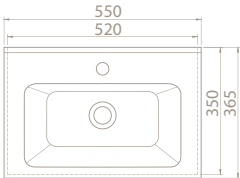

**VB048J32U00**

067300-u

Arte Etajerli Lavabo

Hem **Duvara Montajlı**,  
Hem **Dolap Üstü**  
kullanım

**Montaj Seti**

Dahil Değil

 <b>Maksimum Dolap Ölçüsü</b>	96 x 43,5 cm	81,5 x 43 cm	72,5 x 43,5 cm	62 x 43 cm
 <b>Ağırlık</b>	21 kg	19 kg	16 kg	14 kg
 <b>Koli Ölçüsü</b>	21 x 103 x 52 cm	19 x 88 x 50 cm	18 x 77 x 49 cm	18 x 67 x 49 cm
 <b>Palet Adedi</b>	24	28	40	46

55x36,5 cm

VB048G12U00

067200-u

Arte Etajerli Lavabo

Özellikler

Hem **Duvara Montajlı**,  
Hem **Dolap Üstü**  
kullanım  
**Montaj Seti**  
Dahil Değil

	Maksimum Dolap Ölçüsü	51,7 x 35 cm
	Ağırlık	11 kg
	Koli Ölçüsü	18 x 56 x 39 cm
	Palet Adedi	64