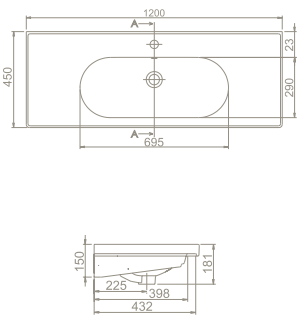

Arya Serisi 120 cm, 100 cm, 80 cm ve  
60 cm ebat seçeneklerine sahiptir.

	Maksimum Dolap Ölçüsü	116 x 42 cm
	Ağırlık	28 kg
	Koli Ölçüsü	20 x 122 x 48 cm
	Palet Adedi	24

100x45 cm

**VB042A02U00**

043500-u  
Arya Etajerli Lavabo

Hem **Duvara Montajlı**,  
Hem **Dolap Üstü** kullanım  
**Montaj Seti** Dahil Değil