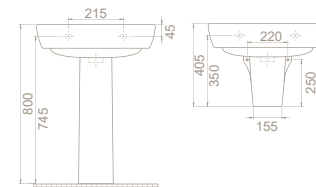

50x60 cm

WB005I12U00

007800-u
Bella Lavabo

45x55 cm

WB005G72U00

003300-u
Bella Lavabo

40x50 cm

WB005F62U00

003200-u
Bella Lavabo

35x45 cm

WB005E12U00

003100-u
Bella Lavabo

Özellikler

Montaj Seti Dahil Değil
Hem **Ayaklı**,
Hem **Duvara Montajlı** kullanım

Montaj Seti Dahil Değil
Hem **Ayaklı**,
Hem **Duvara Montajlı** kullanım

Montaj Seti Dahil Değil
Hem **Ayaklı**,
Hem **Duvara Montajlı** kullanım

Montaj Seti Dahil Değil
Hem **Ayaklı**,
Hem **Duvara Montajlı** kullanım

Ağırlık 18 kg

Koli Ölçüsü 21 x 62 x 54 cm

Palet Adedi 34

14 kg

20 x 57 x 48 cm

60

12 kg

21 x 52 x 44 cm

64

10 kg

20 x 46 x 39 cm

64