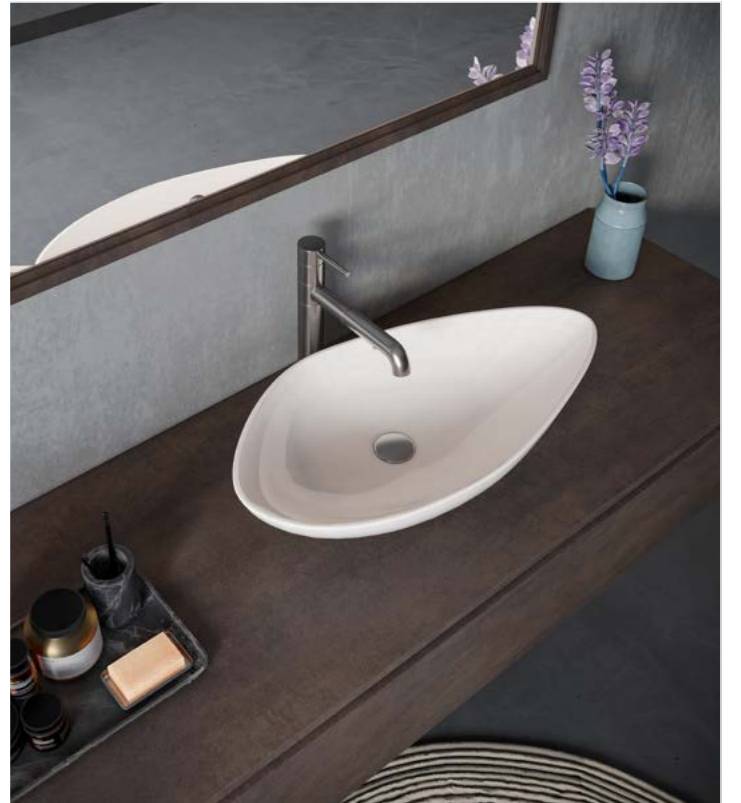

# olive

Akdenizin kadim geleneğini modern bir şekilde banyonuzun tasarımına yansıtmak ister misiniz?

Olive, tam da bu amaçla, zeytinin temsil ettiği medeniyet, bolluk ve uzun yaşamdan ilham alınarak; banyolarına farklılık katmak isteyenler için tasarlandı. Serinin lavabo formu zeytin ağacının yaprağından esinlenerek ürüne uygulandı. Olive Serisi, bu farklı formunu seramiğin Akdenizli yorumundan alıyor. Diğer banyo ürünleriyle rahatlıkla tamamlayabileceğiniz bu ürün, son derece dekoratif, zeytine benzeyen oval formu ile ince zevkinizi yansıtmayı sağlıyor.