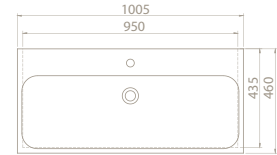

ÜRÜNLER / pinto

* Çift Hazneli

150x47 cm

VB022C82T00
080900-u
Pinto Etajerli Lavabo

Hem **Duvara Montajlı**,
Hem **Dolap Üstü**
kullanım

Montaj Seti
Dahil Değil

* Çift Hazneli

120x47 cm

VB022B62T00
080700-u
Pinto Etajerli Lavabo

Hem **Duvara Montajlı**,
Hem **Dolap Üstü**
kullanım

Montaj Seti
Dahil Değil

* Çift Batarya Delikli

100x47 cm

VB022A12D00
080500-u
Pinto Etajerli Lavabo

Hem **Duvara Montajlı**,
Hem **Dolap Üstü**
kullanım

Montaj Seti
Dahil Değil

100x47 cm

VB022A12U00
080300-u
Pinto Etajerli Lavabo

Hem **Duvara Montajlı**,
Hem **Dolap Üstü**
kullanım

Montaj Seti
Dahil Değil

Özellikler

Maksimum Dolap Ölçüsü	144 x 43 cm	114 x 43 cm	94,5 x 43 cm	94,5 x 43 cm
Ağırlık	38 kg	30 kg	24 kg	24 kg
Koli Ölçüsü	19 x 156 x 54 cm	18 x 126 x 55 cm	19 x 102 x 54 cm	18 x 101 x 51 cm
Palet Adedi	12	24	24	24