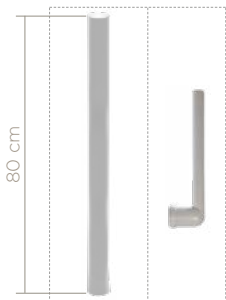

PAKET İÇERİĞİ