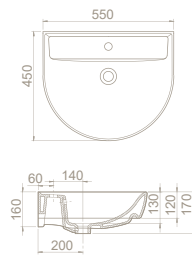

50x60 cm

WB005I12U00

007800-u
Bella Lavabo

45x55 cm

WB005G72U00

003300-u
Bella Lavabo

40x50 cm

WB005F62U00

003200-u
Bella Lavabo

35x45 cm

WB005E12U00

003100-u
Bella Lavabo

Özellikler

Montaj Seti Dahil Değil
Hem **Ayaklı**,
Hem **Duvara Montajlı** kullanım

Montaj Seti Dahil Değil
Hem **Ayaklı**,
Hem **Duvara Montajlı** kullanım

Montaj Seti Dahil Değil
Hem **Ayaklı**,
Hem **Duvara Montajlı** kullanım

Montaj Seti Dahil Değil
Hem **Ayaklı**,
Hem **Duvara Montajlı** kullanım

Ağırlık 18 kg

Koli Ölçüsü 21 x 62 x 54 cm

Palet Adedi 34

14 kg

20 x 57 x 48 cm

60

12 kg

21 x 52 x 44 cm

64

10 kg

20 x 46 x 39 cm

64