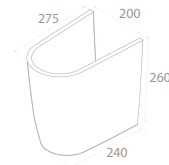

ÜRÜNLER / yumurcak

Arkadan Çıkışlı
Taharet Çubuklu
KC03017PB00
008100-p-61

Alttan Çıkışlı
Taharet Çubuklu
KC03017SB00
008100-61

Yumurcak Rezervuar
CS030010100
009100-61

Özellikler

Kolay **Montaj**
Yıkama Hacmi **4 - 6 L**
Montaj Seti Dahil

Ağırlık 20 kg

Koli Ölçüsü 34 x 72 x 33 cm

Palet Adedi 28

45x35 cm

KB030E12U00
003100-u61
Yumurcak Lavabo

Musluk Deliği
Montaj Seti Dahil
Duvara Montajlı /
Ayaklı Kullanım

11 kg

20 x 46 x 39 cm

64

Bella Yarım Ayak

PD005110000
016800-61

Gizli **Montaj**
Montaj Seti Dahil

6 kg

21 x 28 x 29 cm

160