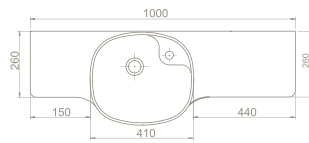

VB069S51U00

043700-u

Harmony Etajerli Lavabo

Hem **Duvara Montajlı**,  
Hem **Dolap Üstü** kullanım  
**Montaj Seti** Dahil Değil

\* Hazne Solda

Üstten Yerleşim Görüntüsü

cerastyle.com

 Maksimum Dolap Ölçüsü	95 x 33 cm	95 x 33 cm	75 x 23 cm	56 x 17 cm
 Ağırlık	20 kg	20 kg	17 kg	13 kg
 Koli Ölçüsü	22 x 102 x 40 cm	22 x 102 x 40 cm	21 x 82 x 40 cm	21 x 67 x 35 cm
 Palet Adedi	27	27	32	52