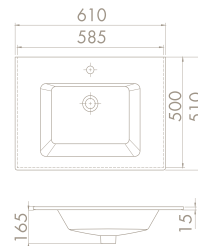

İbiza Etajerli Lavabo

**Dolap Üstü**  
kullanım

**Montaj Seti** Dahil Değil

 <b>Maksimum Dolap Ölçüsü</b>	117,5 x 49,5 cm	117,5 x 49,5 cm	98,5 x 49,5 cm	88,5 x 49,5 cm
 <b>Ağırlık</b>	21 kg	20 kg	15 kg	14 kg
 <b>Koli Ölçüsü</b>	19 x 124 x 57 cm	19 x 124 x 57 cm	20 x 103 x 56 cm	20 x 94 x 56 cm
 <b>Palet Adedi</b>	12	12	20	24

81x51 cm

**TB001M82U00**  
050300-u  
İbiza Etajerli Lavabo

Özellikler

**Dolap Üstü**  
kullanım

**Montaj Seti** Dahil Değil

71x51 cm

**TB001K92U00**  
050200-u  
İbiza Etajerli Lavabo

**Dolap Üstü**  
kullanım

**Montaj Seti** Dahil Değil

61x51 cm

**TB001I62U00**  
050100-u  
İbiza Etajerli Lavabo

**Dolap Üstü**  
kullanım

**Montaj Seti** Dahil Değil

Maksimum Dolap Ölçüsü	78,5 x 49,5 cm	68,5 x 49,5 cm	58 x 49,5 cm
Ağırlık	12 kg	11 kg	11 kg
Koli Ölçüsü	19 x 85 x 56 cm	19 x 75 x 55 cm	19 x 65 x 56 cm
Palet Adedi	24	32	40