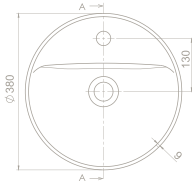

 **Ağırlık** 9 kg

 **Koli Ölçüsü** 39 x 39 x21 cm

 **Palet Adedi** 60

6 kg

43 x 43 x 15 cm

60