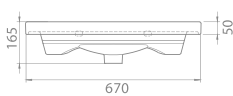

Hem **Duvara Montajlı**,
Hem **Dolap Üstü** kullanım
Montaj Seti Dahil Değil

Renkler

- **VB032M22U05**
  032207-u97
- **VB032M22U04**
  032200-u97
- **VB032M22U07**
  032208-u97
- **VB032M22U13**
  03220A-u97
- **VB032M22U01**
  032207-u

- **VB032K42U05**
  032107-u97
  mat siyah
- **VB032K42U04**
  032100-u97
  mat beyaz
- **VB032K42U07**
  032108-u97
  mat kapuçino
- **VB032K42U13**
  03210A-u97
  mat gri
- **VB032K42U01**
  032107-u
  parlak siyah

- **VB032H82U05**
  032007-u97
- **VB032H82U04**
  032000-u97
- **VB032H82U07**
  032008-u97
- **VB032H82U13**
  03200A-u97
- **VB032H82U01**
  032007-u

	Maksimum Dolap Ölçüsü	75,5 x 42,5 cm	65,5 x 42,5 cm	55,5 x 42,5 cm
	Ağırlık	18 kg	16 kg	16 kg
	Koli Ölçüsü	20 x 82 x 48 cm	20 x 71 x 50 cm	20 x 62 x 49 cm
	Palet Adedi	28	40	48