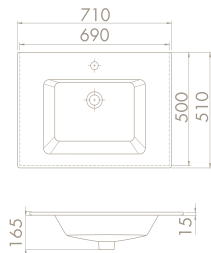

İbiza Etajerli Lavabo

**Dolap Üstü**  
kullanım

**Montaj Seti** Dahil Değil

 <b>Maksimum Dolap Ölçüsü</b>	117,5 x 49,5 cm	117,5 x 49,5 cm	98,5 x 49,5 cm	88,5 x 49,5 cm
 <b>Ağırlık</b>	21 kg	20 kg	15 kg	14 kg
 <b>Koli Ölçüsü</b>	19 x 124 x 57 cm	19 x 124 x 57 cm	20 x 103 x 56 cm	20 x 94 x 56 cm
 <b>Palet Adedi</b>	12	12	20	24

81x51 cm

**TB001M82U00**  
050300-u  
İbiza Etajerli Lavabo

Özellikler

**Dolap Üstü**  
kullanım

**Montaj Seti** Dahil Değil

71x51 cm

**TB001K92U00**  
050200-u  
İbiza Etajerli Lavabo

**Dolap Üstü**  
kullanım

**Montaj Seti** Dahil Değil

61x51 cm

**TB001I62U00**  
050100-u  
İbiza Etajerli Lavabo

**Dolap Üstü**  
kullanım

**Montaj Seti** Dahil Değil

Maksimum Dolap Ölçüsü	78,5 x 49,5 cm	68,5 x 49,5 cm	58 x 49,5 cm
Ağırlık	12 kg	11 kg	11 kg
Koli Ölçüsü	19 x 85 x 56 cm	19 x 75 x 55 cm	19 x 65 x 56 cm
Palet Adedi	24	32	40