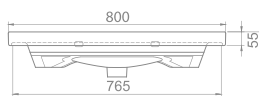

Hem **Duvara Montajlı**,
Hem **Dolap Üstü** kullanım
Montaj Seti Dahil Değil

Renkler

- **VB032M22U05**
  032207-u97
- **VB032M22U04**
  032200-u97
- **VB032M22U07**
  032208-u97
- **VB032M22U13**
  03220A-u97
- **VB032M22U01**
  032207-u

- **VB032K42U05**
  032107-u97
  mat siyah
- **VB032K42U04**
  032100-u97
  mat beyaz
- **VB032K42U07**
  032108-u97
  mat kapuçino
- **VB032K42U13**
  03210A-u97
  mat gri
- **VB032K42U01**
  032107-u
  parlak siyah

- **VB032H82U05**
  032007-u97
- **VB032H82U04**
  032000-u97
- **VB032H82U07**
  032008-u97
- **VB032H82U13**
  03200A-u97
- **VB032H82U01**
  032007-u

	Maksimum Dolap Ölçüsü	75,5 x 42,5 cm	65,5 x 42,5 cm	55,5 x 42,5 cm
	Ağırlık	18 kg	16 kg	16 kg
	Koli Ölçüsü	20 x 82 x 48 cm	20 x 71 x 50 cm	20 x 62 x 49 cm
	Palet Adedi	28	40	48