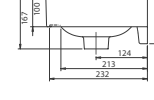

Özellikler

Hem **Duvara Montajlı**,
Hem **Dolap Üstü** kullanım
Montaj Seti Dahil Değil

Hem **Duvara Montajlı**,
Hem **Dolap Üstü** kullanım
Montaj Seti Dahil Değil

Hem **Duvara Montajlı**,
Hem **Dolap Üstü** kullanım
Montaj Seti Dahil Değil

Hem **Duvara Montajlı**,
Hem **Dolap Üstü** kullanım
Montaj Seti Dahil Değil

Renkler

- **WB012T92U05**
  mat siyah
- **WB012T92U04**
  mat beyaz
- **WB012T92U07**
  mat kapuçino
- **WB012T92U13**
  mat gri
- **WB012T92U01**
  parlak siyah

- **WB012T82U05**
- **WB012T82U004**
- **WB012T82U07**
- **WB012T82U13**
- **WB012T82U01**

- **WB012F22R05**
- **WB012F22R04**
- **WB012F22R07**
- **WB012F22R13**
- **WB012F22R01**

- **WB012F22L05**
- **WB012F22L04**
- **WB012F22L07**
- **WB012F22L13**
- **WB012F22L01**

	Maksimum Dolap Ölçüsü	46,5x28 cm
	Ağırlık	10 kg
	Koli Ölçüsü	18 x 51 x 32 cm
	Palet Adedi	84

	Maksimum Dolap Ölçüsü	36,5x28 cm
	Ağırlık	8 kg
	Koli Ölçüsü	17 x 41 x 32 cm
	Palet Adedi	84

	Maksimum Dolap Ölçüsü	46,5x23 cm
	Ağırlık	8 kg
	Koli Ölçüsü	17 x 51 x 26 cm
	Palet Adedi	100