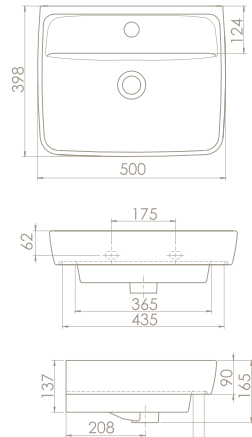

	<b>Ağırlık</b> 19 kg	15 kg	13 kg	14 kg	16 kg
	<b>Koli Ölçüsü</b> 37 x 56 x 44 cm	19 x 61 x 45 cm	18 x 51 x 44 cm	19 x 58 x 49 cm	17 x 57 x 47 cm
	<b>Palet Adedi</b> 30	54	64	56	80

**YENİ** 45x35 cm  
**WB003E12U00**  
035200-u  
Duru Lavabo