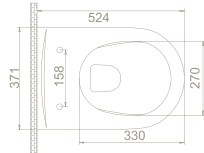

Bella Slim Bas Çıkar
Menteşeli Yavaş Kapanır
Kapak