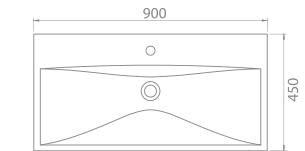

24

84,5 x 42cm

20 kg

19 x 92 x 49 cm

28

80x45 cm

**VB032M22U00**  
032200-u  
Elite Etajerli Lavabo

Özellikler