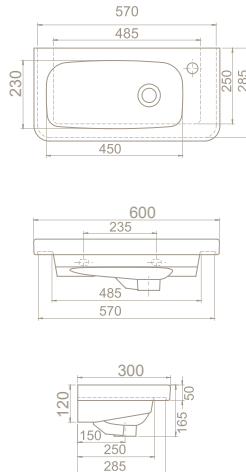

ÜRÜNLER / noura

60x48 cm

WB004H92U00

079600-u

Noura Lavabo

Montaj Seti Dahil Değil
Ayıklı / Duvara Montajlı
Kullanım

Özellikler

Renkler

- **WB004H92U05**
  079607-u97
  mat siyah
- **WB004H92U04**
  079600-u97
  mat beyaz
- **WB004H92U07**
  079608-u97
  mat kapuçino
- **WB004H92U13**
  07960A-u97
  mat gri
- **WB004H92U01**
  079607-u
  parlak siyah

Ağırlık 16 kg

Koli Ölçüsü 19 x 62 x 51 cm

Palet Adedi 40

60x30 cm

VB004H52U00

033000-u

Noura Etajerli Lavabo

Montaj Seti Dahil Değil
Dolap Üstü / Duvara
Montajlı Kullanım

10 kg

18 x 62 x 32 cm

56