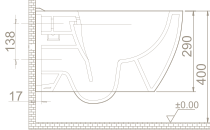

HC00206PB00
019100

Kanalsız Yıkama Teknolojisi
Gizli Montaj
Yıkama Hacmi **4 - 6 L**
Montaj Seti Dahil

1. **HC00206PN05**
   019107-97
   mat siyah
2. **HC00206PN04**
   019100-97
   mat beyaz
3. **HC00206PN07**
   019108-97
   mat kapuçino
4. **HC00206PN13**
   01910A-97
   mat gri
5. **HC00206PN01**
   019107
   parlak siyah

Ağırlık 25 kg
Koli Ölçüsü 39 x 55 x 37 cm
Palet Adedi 30

City Rimless Asma Klozet
(Entegre Ara Musluklu)

Sadece Soğuk Su Bağlantılı
HC00206PC00
019100 - S

Hem Sıcak / Hem Soğuk Su Bağlantılı
HC00206PH00
019100 - D

Kanalsız Yıkama Teknolojisi
Entegre **Taharet Sistemi**
Gizli Montaj
Yıkama Hacmi **4 - 6 L**
Montaj Seti Dahil

1. **HC00206PC05** / **HC00206PH05**
   019107-S-97 / 019107-D-97
2. **HC00206PC04** / **HC00206PH04**
   019100-S-97 / 019100-D-97
3. **HC00206PC07** / **HC00206PH07**
   019108-S-97 / 019108-D-97
4. **HC00206PC13** / **HC00206PH13**
   01910A-S-97 / 01910A-D-97
5. **HC00206PC01** / **HC00206PH01**
   019107-S / 019107-D

Ağırlık 25 kg
Koli Ölçüsü 39 x 55 x 37 cm
Palet Adedi 30