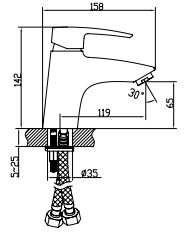

Lal Mutfak Bataryası
KM01905040000021
9FA123K99N10