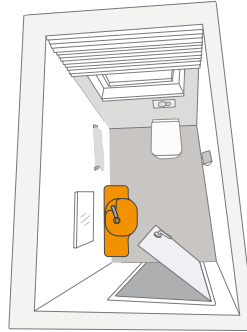

VB069S51U00

043700-u

Harmony Etajerli Lavabo

Hem **Duvara Montajlı**,  
Hem **Dolap Üstü** kullanım  
**Montaj Seti** Dahil Değil

\* Hazne Solda

Üstten Yerleşim Görüntüsü

cerastyle.com

 Maksimum Dolap Ölçüsü	95 x 33 cm	95 x 33 cm	75 x 23 cm	56 x 17 cm
 Ağırlık	20 kg	20 kg	17 kg	13 kg
 Koli Ölçüsü	22 x 102 x 40 cm	22 x 102 x 40 cm	21 x 82 x 40 cm	21 x 67 x 35 cm
 Palet Adedi	27	27	32	52