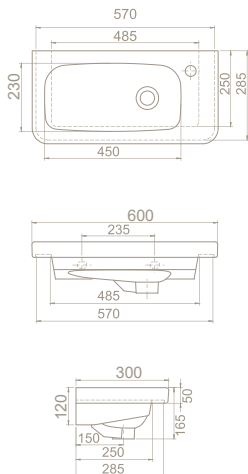

Noura  
Kolon Ayak

PD004100000  
006700

Noura  
Yarım Ayak

PD004110000  
016200

**Montaj Seti** Dahil  
**Gizli** Montaj

Özellikler

<b>Maksimum Dolap Ölçüsü</b>	54 x 27 cm			
<b>Ağırlık</b>	10 kg	16 kg	10 kg	7 kg
<b>Koli Ölçüsü</b>	18 x 62 x 32 cm	19 x 62 x 51 cm	20 x 73 x 20 cm	26 x 32 x 31 cm
<b>Palet Adedi</b>	56	40	56	80