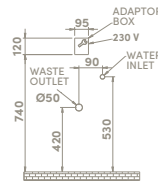

Nasıl kullanılır?

Kullanıcı, kullanımdan önce algılama alanında durduğunda, pisuar otomatik olarak 2sn boyunca su akıtacaktır.

Kullanıcı ayrıldıktan sonra pisuar otomatik olarak yaklaşık 6sn boyunca yıkama gerçekleşir. Bununla birlikte, sistem 1 dk. içinde 2 kez sürekli olarak kullanıldığında sadece 1 kez yıkama yapılır.

Pisuar 24 saat boyunca kullanılmamışsa sistem otomatik 6 sn. boyunca yıkama yapacaktır.