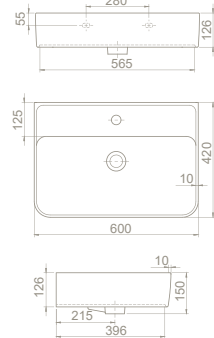

● OC017H71U13  
07860A-u97

● OC017H71U01  
078607-u

● OC017F01U05  
078307-u97

● OC017F01U04  
078300-u97

● OC017F01U07  
078308-u97

● OC017F01U13  
07830A-u97

● OC017F01U01  
078307-u

Maksimum Dolap Ölçüsü	76,5 x 46 cm	55 x 39 cm			
Ağırlık	14 kg	15 kg	11 kg	13 kg	11 kg
Koli Ölçüsü	44 x 62 x 15 cm	45 x 62 x 17 cm	40 x 62 x 15 cm	44 x 62 x 15 cm	50 x 50 x 15 cm
Palet Adedi	26	64	56	64	76