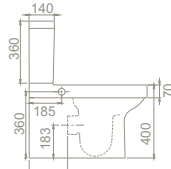

Özellikler

Gizli Montaj

Yıkama Hacmi 4 - 6 L

Montaj Seti Dahil

Gizli Montaj

Yıkama Hacmi 4 - 6 L

Montaj Seti Dahil

Ağırlık 45 kg

Koli Ölçüsü 38 x 79 x 43 cm

Palet Adedi 20

40 kg

38 x 79 x 43 cm

20