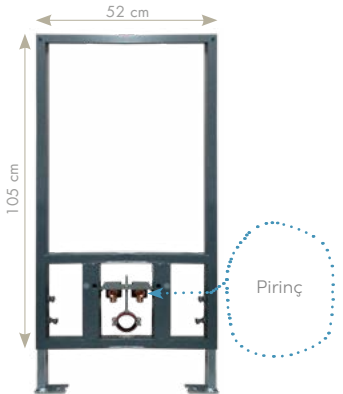

Bide Gömme Askı Aparatı (105 cm)

BF05802000300001
9BF1050010

- Metal profil çerçeve ile güvenli montaj
- Pratik uygulama kolaylığı
- Yukarı aşağı yükseklik ayarlama imkanı