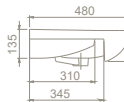

*Dolap Üstü* Kullanım

*Montaj Seti* Dahil Değil

*Duvara Montajlı /*

*Dolap Üstü* Kullanım

*Montaj Seti* Dahil Değil

*Duvara Montajlı /*

*Dolap Üstü* Kullanım

 Maksimum Dolap Ölçüsü	96 x 33,5 cm	75 x 33,5 cm
 Ağırlık	25 kg	19 kg
 Koli Ölçüsü	19 x 102 x 51 cm	19 x 82 x 49 cm
 Palet Adedi	24	28