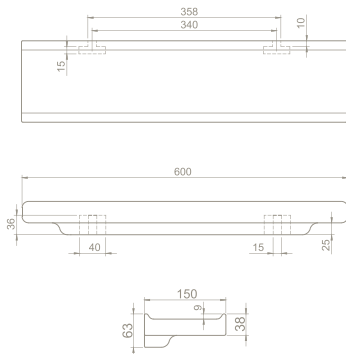

ÜRÜNLER / defne aksesuar

ET059R60000

010500
Defne

ET059R50000

010400
Defne

AH059R00000

010800
Defne

Özellikler

Gizli *Montaj*
Montaj Seti Dahil

Gizli *Montaj*
Montaj Seti Dahil

Gizli *Montaj*
Montaj Seti Dahil

Renkler

- ET059R60005
  010507-97
  mat siyah
- ET059R60004
  010500-97
  mat beyaz
- ET059R60007
  010508-97
  mat kapuçino
- ET059R60013
  01050A-97
  mat gri
- ET059R60001
  010507
  parlak siyah

- ET059R50005
  010407-97
- ET059R60004
  010400-97
- ET059R60007
  010408-97
- ET059R60013
  01040A-97
- ET059R60001
  010407

- AH059R00005
  010807-97
- AH059R00004
  010800-97
- AH059R00007
  010808-97
- AH059R00013
  01080A-97
- AH059R00001
  010807

Ağırlık 4 kg

2,4 kg

1 kg

Koli Ölçüsü 31 x 61 x 16 cm

34 x 51 x 12 cm

38 x 39 x 20 cm

Palet Adedi 180

264

768