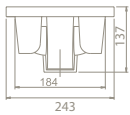

24x42 cm

TB014D52U00

071100-u

Mini L Tezgah Üstü Lavabo

Özellikler

*Dolap Üstü*  
kullanım

	Maksimum Dolap Ölçüsü	40,3 x 22,5 cm
	Ağırlık	5 kg
	Koli Ölçüsü	16 x 45 x 27 cm
	Palet Adedi	120