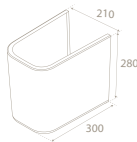

**Montaj Seti Dahil**  
**Duru 55x45cm lavabo**  
ile uyumludur.

**Montaj Seti Dahil**  
**Duru 45x35cm lavabo**  
ile uyumludur.

Özellikler

	<b>Ağırlık</b> 10 kg	10 kg	7 kg	6 kg
	<b>Koli Ölçüsü</b> 20 x 73 x 20 cm	20 x 73 x 20 cm	26 x 32 x 31 cm	23 x 27 x 26 cm
	<b>Palet Adedi</b> 99	99	120	120