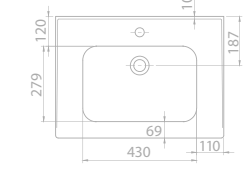

65x47 cm

VB041J52U00

042100-u
Blue Etajerli Lavabo

Hem **Duvara Montajlı**,
Hem **Dolap Üstü** kullanım
Montaj Seti Dahil Değil

Renkler

● **VB041A22U05**
042507-u97
mat siyah

● **VB041A22U04**
042500-u97
mat beyaz

● **VB041A22U07**
042508-u97
mat kapuçino

● **VB041A22U13**
04250A-u97
mat gri

● **VB041A22U01**
042507-u
parlak siyah

VB041M32U05
042307-u97

VB041M32U04
042300-u97

VB041M32U07
042308-u97

VB041M32U13
04230A-u97

VB041M32U01
042307-u

VB041K52U05
042207-u97

VB041K52U04
042200-u97

VB041K52U07
042208-u97

VB041K52U13
04220A-u97

VB041K52U01
042207-u

VB041J52U05
042107-u97

VB041J52U04
042100-u97

VB041J52U07
042108-u97

VB041J52U13
04210A-u97

VB041J52U01
042107-u

Maksimum Dolap Ölçüsü	91 x 43 cm	71 x 43 cm	61 x 43 cm	56 x 43 cm
Ağırlık	22 kg	18 kg	17 kg	15 kg
Koli Ölçüsü	20 x 102 x 51 cm	21 x 84 x 52 cm	20 x 73 x 51 cm	20 x 68 x 52 cm
Palet Adedi	24	28	34	34