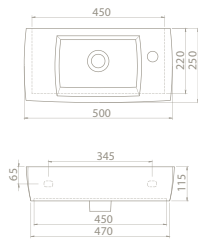

**TB002F22L00**

001600-u  
City Lavabo

**Dolap Üstü**  
kullanım

 Maksimum Dolap Ölçüsü	44 x 21,5 cm	44 x 21,5 cm
 Ağırlık	9 kg	9 kg
 Koli Ölçüsü	17 x 52 x 27 cm	17 x 52 x 27 cm
 Palet Adedi	100	100