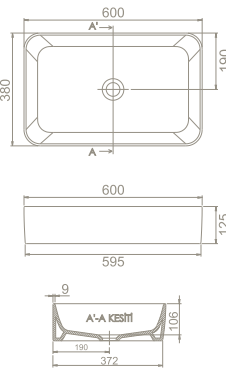

● OC017H71U13  
07860A-u97

● OC017H71U01  
078607-u

● OC017F01U05  
078307-u97

● OC017F01U04  
078300-u97

● OC017F01U07  
078308-u97

● OC017F01U13  
07830A-u97

● OC017F01U01  
078307-u

Maksimum Dolap Ölçüsü	76,5 x 46 cm	55 x 39 cm			
Ağırlık	14 kg	15 kg	11 kg	13 kg	11 kg
Koli Ölçüsü	44 x 62 x 15 cm	45 x 62 x 17 cm	40 x 62 x 15 cm	44 x 62 x 15 cm	50 x 50 x 15 cm
Palet Adedi	26	64	56	64	76