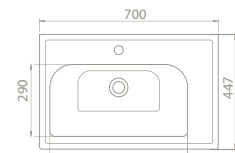

ÜRÜNLER / frame

100x45 cm

VB015A02U00

031400-u

Frame Etajerli Lavabo

Özellikler

Hem **Duvara Montajlı**,
Hem **Dolap Üstü** kullanım
Montaj Seti Dahil Değil

90x45 cm

VB015N82U00

031300-u

Frame Etajerli Lavabo

Hem **Duvara Montajlı**,
Hem **Dolap Üstü** kullanım
Montaj Seti Dahil Değil

80x45 cm

VB015M22U00

031200-u

Frame Etajerli Lavabo

Hem **Duvara Montajlı**,
Hem **Dolap Üstü** kullanım
Montaj Seti Dahil Değil

70x45 cm

VB015K42U00

031100-u

Frame Etajerli Lavabo

Hem **Duvara Montajlı**,
Hem **Dolap Üstü** kullanım
Montaj Seti Dahil Değil

Maksimum Dolap Ölçüsü	94 x 42 cm	84,5 x 42 cm	75,5 x 42,5 cm	65,5 x 42,5 cm
Ağırlık	22 kg	20 kg	18 kg	17 kg
Koli Ölçüsü	19 x 101 x 49 cm	20 x 92 x 49 cm	19 x 81 x 49 cm	20 x 72 x 50 cm
Palet Adedi	24	28	28	40