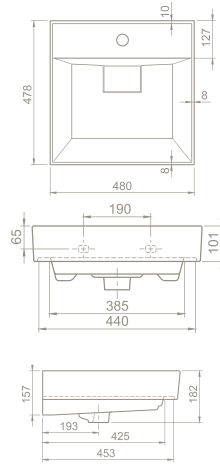

60x48 cm

VB012I02U00

037100-u

Sharp Etajerli Lavabo

Seramik Kapak

Montaj Seti **Dahil Değil**

Hem **Duvara Montajlı**,
Hem **Dolap Üstü** kullanım

48x48 cm

VB012F02U00

037000-u

Sharp Etajerli Lavabo

Seramik Kapak

Montaj Seti **Dahil Değil**

Hem **Duvara Montajlı**,
Hem **Dolap Üstü** kullanım

80x35 cm

VB012T52R00

044700-u

Sharp Etajerli Lavabo

Seramik Kapak

Montaj Seti **Dahil Değil**

Hem **Duvara Montajlı**,
Hem **Dolap Üstü** kullanım

Seramik Sifon Başlığı

Sharp

SK012000000

Özellikler

Renkler

● VB012I02U05
037107-u97
mat siyah

● VB012I02U04
037100-u97
mat beyaz

● VB012I02U07
037108-u97
mat kapuçino

● VB012I02U13
03710A-u97
mat gri

● VB012I02U01
037107-u
parlak siyah

VB012F02U05
037007-u97

VB012F02U04
037000-u97

VB012F02U07
037008-u97

VB012F02U13
03700A-u97

VB012F02U01
037007-u

VB012T52R05
044707-u97

VB012T52R04
044700-u97

VB012T52R07
044708-u97

VB012T52R13
04470A-u97

VB012T52R01
044707-u

Maksimum

Dolap

Ölçüsü

55 x 45 cm

Ağırlık

18 kg

Koli

Ölçüsü

20 x 62 x 53 cm

Palet

Adedi

44

43 x 45 cm

14 kg

20 x 50 x 53 cm

52

70 x 30 cm

16 kg

21 x 82 x 38 cm

30