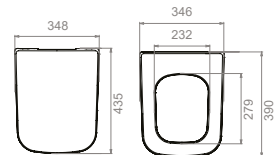

Özellikler

- PP
- Kolay Montaj