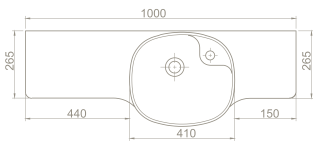

VB069S51U00

043700-u

Harmony Etajerli Lavabo

Hem **Duvara Montajlı**,  
Hem **Dolap Üstü** kullanım  
**Montaj Seti** Dahil Değil

\* Hazne Solda

Üstten Yerleşim Görüntüsü

cerastyle.com

 Maksimum Dolap Ölçüsü	95 x 33 cm	95 x 33 cm	75 x 23 cm	56 x 17 cm
 Ağırlık	20 kg	20 kg	17 kg	13 kg
 Koli Ölçüsü	22 x 102 x 40 cm	22 x 102 x 40 cm	21 x 82 x 40 cm	21 x 67 x 35 cm
 Palet Adedi	27	27	32	52