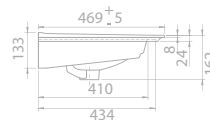

Hem **Duvara Montajlı**,
Hem **Dolap Üstü** kullanım
Montaj Seti Dahil Değil

Renkler

● **VB041A22U05**
042507-u97
mat siyah

● **VB041A22U04**
042500-u97
mat beyaz

● **VB041A22U07**
042508-u97
mat kapuçino

● **VB041A22U13**
04250A-u97
mat gri

● **VB041A22U01**
042507-u
parlak siyah

VB041M32U05
042307-u97

VB041M32U04
042300-u97

VB041M32U07
042308-u97

VB041M32U13
04230A-u97

VB041M32U01
042307-u

VB041K52U05
042207-u97

VB041K52U04
042200-u97

VB041K52U07
042208-u97

VB041K52U13
04220A-u97

VB041K52U01
042207-u

VB041J52U05
042107-u97

VB041J52U04
042100-u97

VB041J52U07
042108-u97

VB041J52U13
04210A-u97

VB041J52U01
042107-u

Maksimum Dolap Ölçüsü	91 x 43 cm	71 x 43 cm	61 x 43 cm	56 x 43 cm
Ağırlık	22 kg	18 kg	17 kg	15 kg
Koli Ölçüsü	20 x 102 x 51 cm	21 x 84 x 52 cm	20 x 73 x 51 cm	20 x 68 x 52 cm
Palet Adedi	24	28	34	34