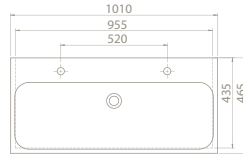

75x47 cm

VB022L62U00

080000-u

Pinto Etajerli Lavabo

Özellikler

Hem **Duvara**  
**Montajlı**,  
Hem **Dolap Üstü**  
kullanım

**Montaj Seti**  
Dahil Değil

	Maksimum <b>Dolap</b> <b>Ölçüsü</b>	69,5 x 43 cm
	<b>Ağırlık</b>	20 kg
	<b>Koli</b> <b>Ölçüsü</b>	19 x 77 x 52 cm
	<b>Palet</b> <b>Adedi</b>	26