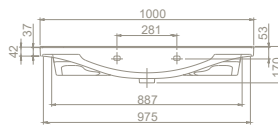

*Dolap Üstü* Kullanım

*Montaj Seti* Dahil Değil

*Duvara Montajlı /*

*Dolap Üstü* Kullanım

*Montaj Seti* Dahil Değil

*Duvara Montajlı /*

*Dolap Üstü* Kullanım

 Maksimum Dolap Ölçüsü	96 x 33,5 cm	75 x 33,5 cm
 Ağırlık	25 kg	19 kg
 Koli Ölçüsü	19 x 102 x 51 cm	19 x 82 x 49 cm
 Palet Adedi	24	28