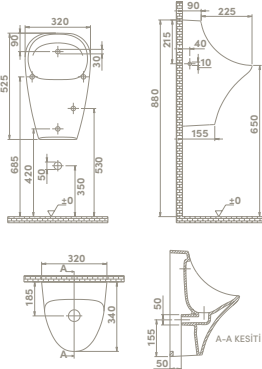

Özellikler

**YATAY VEYA DİKEY YÖNDE AYARLANABİLİR  
SU BORUSU SAYESİNDE  
İSTER ALTTAN İSTERSENİZ  
ARKADAŞ ÇIKIŞLI OLARAK  
MONTAJ YAPABİLİRSİNİZ**

	Ağırlık	12 kg
	Koli Ölçüsü	38 x 53 x 36 cm
	Palet Adedi	22