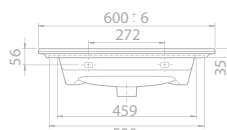

50x36 cm

VB041F42U00

041900-u
Blue Etajerli Lavabo

Hem **Duvara Montajlı**,
Hem **Dolap Üstü** kullanım
Montaj Seti Dahil Değil

Özellikler

Renkler

● **VB041H92U05**
042507-u97
mat siyah

● **VB041H92U04**
042500-u97
mat beyaz

● **VB041H92U07**
042508-u97
mat kapuçino

● **VB041H92U13**
04250A-u97
mat gri

● **VB041H92U01**
042507-u
parlak siyah

● **VB041F42U05**
042107-u97

● **VB041F42U04**
042100-u97

● **VB041F42U07**
042108-u97

● **VB041F42U13**
04210A-u97

● **VB041F42U01**
042107-u

	Maksimum Dolap Ölçüsü	52 x 43 cm	42,6 x 32,6 cm
	Ağırlık	14 kg	9 kg
	Koli Ölçüsü	21 x 63 x 53 cm	20 x 53 x 40 cm
	Palet Adedi	34	40