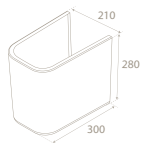

PD004100000
006700

Noura
Yarım Ayak

PD004110000
016200

Montaj Seti Dahil
Gizli Montaj

cerastyle.com

	Ağırlık	10 kg	7 kg
	Koli Ölçüsü	20 x 73 x 20 cm	26 x 32 x 31 cm
	Palet Adedi	56	80