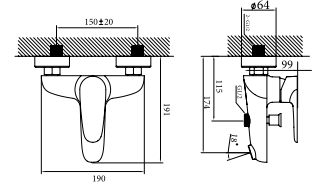

City Banyo Bataryası

BM00205000000021
9FA111B99N10