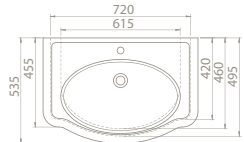

60x54 cm

VB028I32U00

030200-u  
1837 Etajerli Lavabo

Hem **Duvara Montajlı**,  
Hem **Dolap Üstü**  
kullanım  
**Montaj Seti**  
Dahil Değil

Kolon Ayak

PD028100000

006100  
1837

Maksimum Dolap Ölçüsü	90 x 49,5 cm	71 x 49,5 cm	51 x 49,5 cm	
Ağırlık	29 kg	25 kg	19 kg	10 kg
Koli Ölçüsü	31 x 101 x 58 cm	29 x 82 x 58 cm	30 x 61 x 58 cm	20 x 70 x 27 cm
Palet Adedi	16	16	24	32