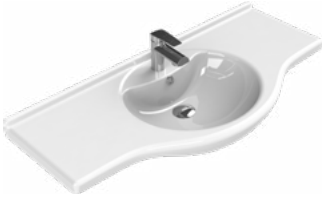

ÜRÜNLER / nil

105x50 cm

VB047B02U00

066700-u

Nil Etajerli Lavabo

Özellikler

Hem **Duvara Montajlı**,
Hem **Dolap Üstü**
kullanım

Montaj Seti
Dahil Değil