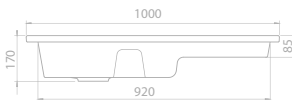

	<b>Maksimum Dolap Ölçüsü</b>	97 x 47 cm
	<b>Ağırlık</b>	27 kg
	<b>Koli Ölçüsü</b>	23 x 108 x 59 cm
	<b>Palet Adedi</b>	19