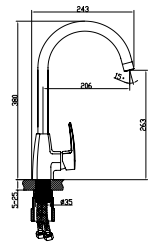

Lal Banyo Bataryası
IM01001020110001
9FA200K99N40