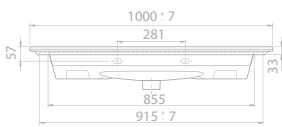

65x47 cm

VB041J52U00

042100-u
Blue Etajerli Lavabo

Hem **Duvara Montajlı**,
Hem **Dolap Üstü** kullanım
Montaj Seti Dahil Değil

Renkler

● **VB041A22U05**
042507-u97
mat siyah

● **VB041A22U04**
042500-u97
mat beyaz

● **VB041A22U07**
042508-u97
mat kapuçino

● **VB041A22U13**
04250A-u97
mat gri

● **VB041A22U01**
042507-u
parlak siyah

VB041M32U05
042307-u97

VB041M32U04
042300-u97

VB041M32U07
042308-u97

VB041M32U13
04230A-u97

VB041M32U01
042307-u

VB041K52U05
042207-u97

VB041K52U04
042200-u97

VB041K52U07
042208-u97

VB041K52U13
04220A-u97

VB041K52U01
042207-u

VB041J52U05
042107-u97

VB041J52U04
042100-u97

VB041J52U07
042108-u97

VB041J52U13
04210A-u97

VB041J52U01
042107-u

Maksimum Dolap Ölçüsü	91 x 43 cm	71 x 43 cm	61 x 43 cm	56 x 43 cm
Ağırlık	22 kg	18 kg	17 kg	15 kg
Koli Ölçüsü	20 x 102 x 51 cm	21 x 84 x 52 cm	20 x 73 x 51 cm	20 x 68 x 52 cm
Palet Adedi	24	28	34	34