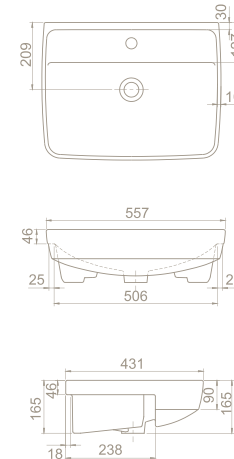

	<b>Ağırlık</b> 19 kg	15 kg	13 kg	14 kg	16 kg
	<b>Koli Ölçüsü</b> 37 x 56 x 44 cm	19 x 61 x 45 cm	18 x 51 x 44 cm	19 x 58 x 49 cm	17 x 57 x 47 cm
	<b>Palet Adedi</b> 30	54	64	56	80

**YENİ** 45x35 cm  
**WB003E12U00**  
035200-u  
Duru Lavabo