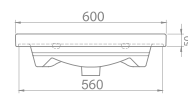

Hem **Duvara Montajlı**,
Hem **Dolap Üstü** kullanım
Montaj Seti Dahil Değil

Renkler

- **VB032M22U05**
  032207-u97
- **VB032M22U04**
  032200-u97
- **VB032M22U07**
  032208-u97
- **VB032M22U13**
  03220A-u97
- **VB032M22U01**
  032207-u

- **VB032K42U05**
  032107-u97
  mat siyah
- **VB032K42U04**
  032100-u97
  mat beyaz
- **VB032K42U07**
  032108-u97
  mat kapuçino
- **VB032K42U13**
  03210A-u97
  mat gri
- **VB032K42U01**
  032107-u
  parlak siyah

- **VB032H82U05**
  032007-u97
- **VB032H82U04**
  032000-u97
- **VB032H82U07**
  032008-u97
- **VB032H82U13**
  03200A-u97
- **VB032H82U01**
  032007-u

	Maksimum Dolap Ölçüsü	75,5 x 42,5 cm	65,5 x 42,5 cm	55,5 x 42,5 cm
	Ağırlık	18 kg	16 kg	16 kg
	Koli Ölçüsü	20 x 82 x 48 cm	20 x 71 x 50 cm	20 x 62 x 49 cm
	Palet Adedi	28	40	48