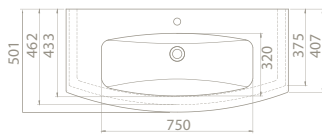

110x51 cm

VB026B22U00
090300-u
Plus Etajerli Lavabo

Özellikler

Hem **Duvara Montajlı**,
Hem **Dolap Üstü**
kullanım
Montaj Seti
Dahil Değil

90x51 cm

VB026O02U00
090100-u
Plus Etajerli Lavabo

Hem **Duvara Montajlı**,
Hem **Dolap Üstü**
kullanım
Montaj Seti
Dahil Değil

Maksimum Dolap Ölçüsü	46 x 107 cm	46 x 85 cm
Ağırlık	27 kg	22 kg
Koli Ölçüsü	18 x 112 x 54 cm	19 x 91 x 54 cm
Palet Adedi	22	26