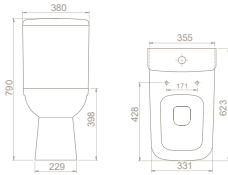

ÜRÜNLER / duru

Arkadan Çıkışlı
Taharet Çubuklu
WC00318PB00
029300

Alttan Çıkışlı
Taharet Çubuklu
WC00318SB00
029300

Arkadan Çıkışlı
Taharet Çubuklu
WC00317PB00
028800-p

Alttan Çıkışlı
Taharet Çubuklu
WC00317SB00
028800

Bella Rezervuar
CS005010100
009800

Duru Asma Klozet

HC00305PB00
018500

Duru Asma Bide

BW003092U00
015900

Özellikler

Gizli Montaj

Yıkama Hacmi 4 - 6 L

Montaj Seti Dahil

Gizli Montaj

Yıkama Hacmi 4 - 6 L

Montaj Seti Dahil

Standart Yıkama Sistemi

Kolay Montaj

Yıkama Hacmi 4 - 6 L

Montaj Seti Dahil Değil

Kolay Montaj

Montaj Seti Dahil

Musluk Deliği

Taşma Deliği

Ağırlık 35 kg

38 kg

17 kg

19 kg

Koli Ölçüsü 38 x 80 x 43 cm

40 x 78 x 42 cm

38 x 54 x 39 cm

38 x 54 x 39 cm

Palet Adedi 20

20

30

36