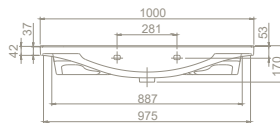

Lila Sürgülü Menteşeli
Yavaş Kapanan
Klozet Kapağı

SC01802P10002831
9SC1343002

Özellikler

- PP
- Kolay Montaj
- Plastik Menteşe