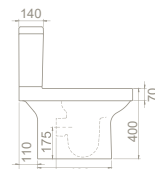

Özellikler

Gizli Montaj

Yıkama Hacmi 4 - 6 L

Montaj Seti Dahil

Gizli Montaj

Yıkama Hacmi 4 - 6 L

Montaj Seti Dahil

Ağırlık 45 kg

Koli Ölçüsü 38 x 79 x 43 cm

Palet Adedi 20

40 kg

38 x 79 x 43 cm

20