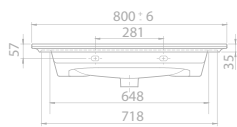

65x47 cm

VB041J52U00

042100-u
Blue Etajerli Lavabo

Hem **Duvara Montajlı**,
Hem **Dolap Üstü** kullanım
Montaj Seti Dahil Değil

Renkler

● **VB041A22U05**
042507-u97
mat siyah

● **VB041A22U04**
042500-u97
mat beyaz

● **VB041A22U07**
042508-u97
mat kapuçino

● **VB041A22U13**
04250A-u97
mat gri

● **VB041A22U01**
042507-u
parlak siyah

VB041M32U05
042307-u97

VB041M32U04
042300-u97

VB041M32U07
042308-u97

VB041M32U13
04230A-u97

VB041M32U01
042307-u

VB041K52U05
042207-u97

VB041K52U04
042200-u97

VB041K52U07
042208-u97

VB041K52U13
04220A-u97

VB041K52U01
042207-u

VB041J52U05
042107-u97

VB041J52U04
042100-u97

VB041J52U07
042108-u97

VB041J52U13
04210A-u97

VB041J52U01
042107-u

Maksimum Dolap Ölçüsü	91 x 43 cm	71 x 43 cm	61 x 43 cm	56 x 43 cm
Ağırlık	22 kg	18 kg	17 kg	15 kg
Koli Ölçüsü	20 x 102 x 51 cm	21 x 84 x 52 cm	20 x 73 x 51 cm	20 x 68 x 52 cm
Palet Adedi	24	28	34	34