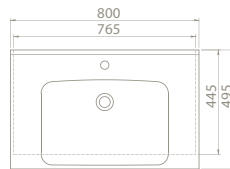

 <b>Maksimum Dolap Ölçüsü</b>	95 x 44 cm	76 x 44 cm	61 x 44 cm
 <b>Ağırlık</b>	25 kg	19 kg	16 kg
 <b>Koli Ölçüsü</b>	20 x 101 x 54 cm	20 x 82 x 54 cm	18 x 65 x 51 cm
 <b>Palet Adedi</b>	26	26	44