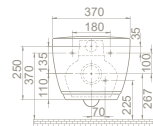

ÜRÜNLER / bedensel engelli

60x50 cm
017100-u

Bedensel Engelli Yavaş Kapanan Klozet Kapağı
SC06401S50002831

Özellikler

- PP
- Kolay Montaj
- Plastik Menteşe

Özellikler

- PP
- Kolay Montaj
- Plastik Menteşe

IM01801020120022

Özellikler

- * 3/8" Piriç Bağlantı
- * Gecikmeli Dolum Valfi
- * Su basıncı aralığı:
  0,3-10 bar

Alttan Çıkışlı Taharet Çubuklu
DC06417SB00
018100

DC00206PB00
017000

Sadece Soğuk Su Bağlantılı
DC00206PC00
017000-s

Hem Sıcak / Hem Soğuk Su Bağlantılı
DC00206PH00
017000-d

Montaj Seti
Dahil Değil
Duvara Montajlı
Kullanım

Kolay Montaj

Yıkama Hacmi 4 - 6 L

Montaj Seti Dahil

Kanalsız Yıkama Teknolojisi

Kolay Montaj

Yıkama Hacmi 4 - 6 L

Ova Rezervuar
CS010010100
009300

Bedensel Engelli Yavaş Kapanan Klozet Kapağı
SC06401S50002831

Bella Yavaş Kapanan Klozet Kapağı
SC00501S50022931

Ağırlık 38

24

15

Koli Ölçüsü 39 x 81 x 48 cm

39 x 72,5 x 37,5 cm

20 x 62 x 53 cm

Palet Adedi 12

30

48