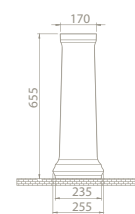

60x54 cm

VB028I32U00

030200-u  
1837 Etajerli Lavabo

Hem **Duvara Montajlı**,  
Hem **Dolap Üstü**  
kullanım  
**Montaj Seti**  
Dahil Değil

Kolon Ayak

PD028100000

006100  
1837

Maksimum Dolap Ölçüsü	90 x 49,5 cm	71 x 49,5 cm	51 x 49,5 cm	
Ağırlık	29 kg	25 kg	19 kg	10 kg
Koli Ölçüsü	31 x 101 x 58 cm	29 x 82 x 58 cm	30 x 61 x 58 cm	20 x 70 x 27 cm
Palet Adedi	16	16	24	32