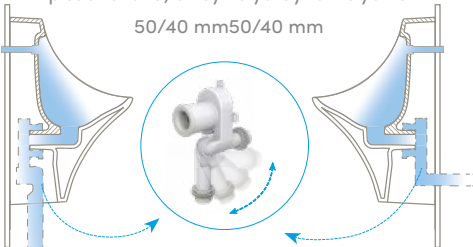

Nasıl kullanılır?

Kullanıcı, kullanımdan önce algılama alanında durduğunda, pisuar otomatik olarak 2sn boyunca su akıtacaktır.

Kullanıcı ayrıldıktan sonra pisuar otomatik olarak yaklaşık 6sn boyunca yıkama gerçekleşir. Bununla birlikte, sistem 1 dk. içinde 2 kez sürekli olarak kullanıldığında sadece 1 kez yıkama yapılır.

Pisuar 24 saat boyunca kullanılmamışsa sistem otomatik 6 sn. boyunca yıkama yapacaktır.