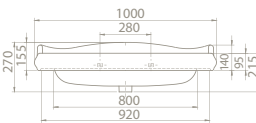

60x54 cm

VB028I32U00

030200-u  
1837 Etajerli Lavabo

Hem **Duvara Montajlı**,  
Hem **Dolap Üstü**  
kullanım  
**Montaj Seti**  
Dahil Değil

Kolon Ayak

PD028100000

006100  
1837

Maksimum Dolap Ölçüsü	90 x 49,5 cm	71 x 49,5 cm	51 x 49,5 cm	
Ağırlık	29 kg	25 kg	19 kg	10 kg
Koli Ölçüsü	31 x 101 x 58 cm	29 x 82 x 58 cm	30 x 61 x 58 cm	20 x 70 x 27 cm
Palet Adedi	16	16	24	32