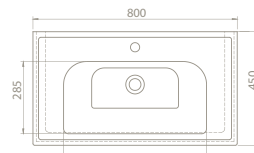

ÜRÜNLER / frame

100x45 cm

VB015A02U00

031400-u

Frame Etajerli Lavabo

Özellikler

Hem **Duvara Montajlı**,
Hem **Dolap Üstü** kullanım
Montaj Seti Dahil Değil

90x45 cm

VB015N82U00

031300-u

Frame Etajerli Lavabo

Hem **Duvara Montajlı**,
Hem **Dolap Üstü** kullanım
Montaj Seti Dahil Değil

80x45 cm

VB015M22U00

031200-u

Frame Etajerli Lavabo

Hem **Duvara Montajlı**,
Hem **Dolap Üstü** kullanım
Montaj Seti Dahil Değil

70x45 cm

VB015K42U00

031100-u

Frame Etajerli Lavabo

Hem **Duvara Montajlı**,
Hem **Dolap Üstü** kullanım
Montaj Seti Dahil Değil

Maksimum Dolap Ölçüsü	94 x 42 cm	84,5 x 42 cm	75,5 x 42,5 cm	65,5 x 42,5 cm
Ağırlık	22 kg	20 kg	18 kg	17 kg
Koli Ölçüsü	19 x 101 x 49 cm	20 x 92 x 49 cm	19 x 81 x 49 cm	20 x 72 x 50 cm
Palet Adedi	24	28	28	40