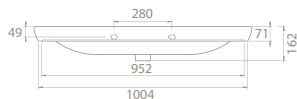

85x48 cm

VB067N62U00

068300-u
Porto D Etajerli Lavabo

Hem **Duvara Montajlı**,
Hem **Dolap Üstü** kullanım
Montaj Seti Dahil Değil

VB067N62U05
068307-u97

VB067N62U04
068300-u97

VB067N62U07
068308-u97

VB067N62U13
06830A-u97

VB067N62U01
068307-u

Maksimum Dolap Ölçüsü	115 x 42,2 cm	99,5 x 43,5 cm	85,5 x 42 cm	75,5 x 42 cm
Ağırlık	29 kg	26 kg	21 kg	19 kg
Koli Ölçüsü	19 x 130 x 53 cm	19 x 109 x 53 cm	20 x 97 x 50 cm	19 x 87 x 52 cm
Palet Adedi	20	22	28	28