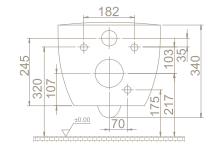

Bella Slim Bas Çıkar
Menteşeli Yavaş Kapanır
Kapak