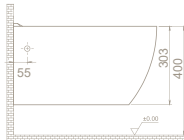

## Özellikler

- PP
- Kolay Montaj
- Plastik Menteşe

**City**  
**Asma Bide**  
**BW002092U00**  
015700

Özellikler

- Gizli** Montaj
- Montaj Seti** Dahil
- Musluk** Deliği
- Taşma** Deliği

	<b>Ağırlık</b> 21 kg
	<b>Koli Ölçüsü</b> 39 x 54 x 33 cm
	<b>Palet Adedi</b> 36