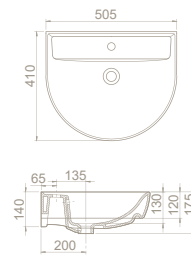

50x60 cm

WB005I12U00

007800-u
Bella Lavabo

45x55 cm

WB005G72U00

003300-u
Bella Lavabo

40x50 cm

WB005F62U00

003200-u
Bella Lavabo

35x45 cm

WB005E12U00

003100-u
Bella Lavabo

Özellikler

Montaj Seti Dahil Değil
Hem **Ayaklı**,
Hem **Duvara Montajlı** kullanım

Montaj Seti Dahil Değil
Hem **Ayaklı**,
Hem **Duvara Montajlı** kullanım

Montaj Seti Dahil Değil
Hem **Ayaklı**,
Hem **Duvara Montajlı** kullanım

Montaj Seti Dahil Değil
Hem **Ayaklı**,
Hem **Duvara Montajlı** kullanım

Ağırlık 18 kg

Koli Ölçüsü 21 x 62 x 54 cm

Palet Adedi 34

14 kg

20 x 57 x 48 cm

60

12 kg

21 x 52 x 44 cm

64

10 kg

20 x 46 x 39 cm

64