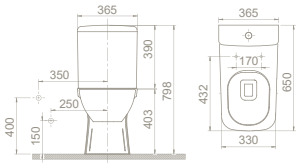

ÜRÜNLER / duru

Arkadan Çıkışlı
Taharet Çubuklu
WC00318PB00
029300

Alttan Çıkışlı
Taharet Çubuklu
WC00318SB00
029300

Arkadan Çıkışlı
Taharet Çubuklu
WC00317PB00
028800-p

Alttan Çıkışlı
Taharet Çubuklu
WC00317SB00
028800

Bella Rezervuar
CS005010100
009800

Duru Asma Klozet

HC00305PB00
018500

Duru Asma Bide

BW003092U00
015900

Özellikler

Gizli Montaj

Yıkama Hacmi 4 - 6 L

Montaj Seti Dahil

Gizli Montaj

Yıkama Hacmi 4 - 6 L

Montaj Seti Dahil

Standart Yıkama Sistemi

Kolay Montaj

Yıkama Hacmi 4 - 6 L

Montaj Seti Dahil Değil

Kolay Montaj

Montaj Seti Dahil

Musluk Deliği

Taşma Deliği

Ağırlık 35 kg

38 kg

17 kg

19 kg

Koli Ölçüsü 38 x 80 x 43 cm

40 x 78 x 42 cm

38 x 54 x 39 cm

38 x 54 x 39 cm

Palet Adedi 20

20

30

36