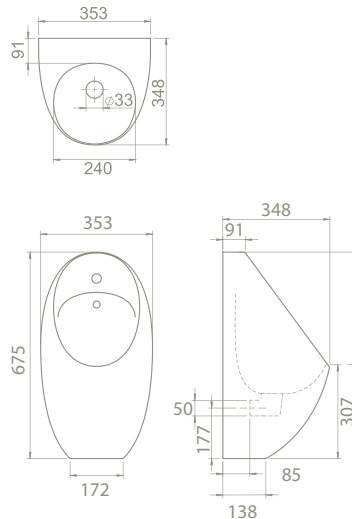

Özellikler

Yükseklik **67,5 cm**
Kolay **Montaj**
Montaj Seti Dahil

Renkler

- **UR05000PP05**
  015807-u97
  mat siyah
- **UR05000PP04**
  015800-u97
  mat beyaz
- **UR05000PP07**
  015808-u97
  mat kapuçino
- **UR05000PP13**
  01580A-u97
  mat gri
- **UR05000PP01**
  015807-u
  parlak siyah

Ağırlık 24 kg

Koli Ölçüsü 38 x 69 x 38 cm

Palet Adedi 12