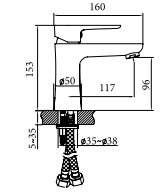

City Mutfak Bataryası

KM00205040000021
9FA111K99N10