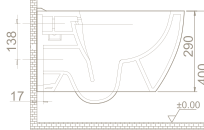

Bella Slim Bas Çıkar
Menteşeli Yavaş Kapanır
Kapak