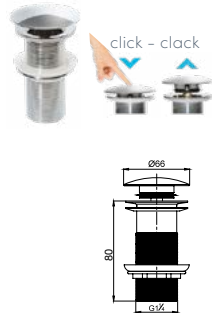

# bedensel engelli ve metal tutamakları

Bedensel Engelli  
Klozet

60x50cm

Bedensel Engelli  
Asma Klozet

Bedensel Engelli Asma Klozet  
(Entegre Ara Musluklu)