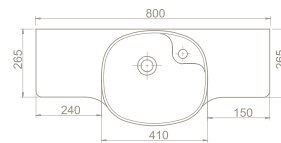

VB069S51U00

043700-u

Harmony Etajerli Lavabo

Hem **Duvara Montajlı**,  
Hem **Dolap Üstü** kullanım  
**Montaj Seti** Dahil Değil

\* Hazne Solda

Üstten Yerleşim Görüntüsü

cerastyle.com

 Maksimum Dolap Ölçüsü	95 x 33 cm	95 x 33 cm	75 x 23 cm	56 x 17 cm
 Ağırlık	20 kg	20 kg	17 kg	13 kg
 Koli Ölçüsü	22 x 102 x 40 cm	22 x 102 x 40 cm	21 x 82 x 40 cm	21 x 67 x 35 cm
 Palet Adedi	27	27	32	52