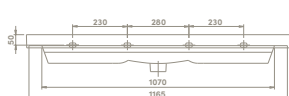

24

84,5 x 42cm

20 kg

19 x 92 x 49 cm

28

80x45 cm

**VB032M22U00**  
032200-u  
Elite Etajerli Lavabo

Özellikler