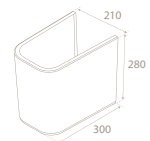

Noura  
Kolon Ayak

PD004100000  
006700

Noura  
Yarım Ayak

PD004110000  
016200

**Montaj Seti** Dahil  
**Gizli** Montaj

Özellikler

<b>Maksimum Dolap Ölçüsü</b>	54 x 27 cm			
<b>Ağırlık</b>	10 kg	16 kg	10 kg	7 kg
<b>Koli Ölçüsü</b>	18 x 62 x 32 cm	19 x 62 x 51 cm	20 x 73 x 20 cm	26 x 32 x 31 cm
<b>Palet Adedi</b>	56	40	56	80