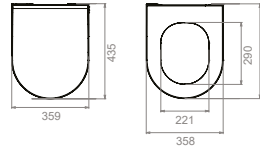

Gala Slim Çek Çıkar Menteşeli Yavaş Kapanır Kapak

SC00502P40002931

9SC1663S02

- PP
- Kolay Montaj
- Plastik Menteşe