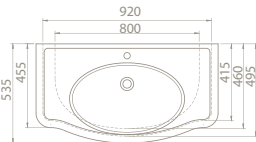

60x54 cm

VB028I32U00

030200-u  
1837 Etajerli Lavabo

Hem **Duvara Montajlı**,  
Hem **Dolap Üstü**  
kullanım  
**Montaj Seti**  
Dahil Değil

Kolon Ayak

PD028100000

006100  
1837

Maksimum Dolap Ölçüsü	90 x 49,5 cm	71 x 49,5 cm	51 x 49,5 cm	
Ağırlık	29 kg	25 kg	19 kg	10 kg
Koli Ölçüsü	31 x 101 x 58 cm	29 x 82 x 58 cm	30 x 61 x 58 cm	20 x 70 x 27 cm
Palet Adedi	16	16	24	32