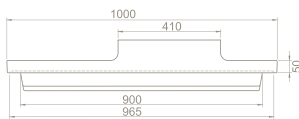

VB069S51U00

043700-u

Harmony Etajerli Lavabo

Hem **Duvara Montajlı**,  
Hem **Dolap Üstü** kullanım  
**Montaj Seti** Dahil Değil

\* Hazne Solda

Üstten Yerleşim Görüntüsü

cerastyle.com

 Maksimum Dolap Ölçüsü	95 x 33 cm	95 x 33 cm	75 x 23 cm	56 x 17 cm
 Ağırlık	20 kg	20 kg	17 kg	13 kg
 Koli Ölçüsü	22 x 102 x 40 cm	22 x 102 x 40 cm	21 x 82 x 40 cm	21 x 67 x 35 cm
 Palet Adedi	27	27	32	52