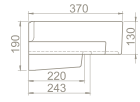

VB069S51U00

043700-u

Harmony Etajerli Lavabo

Hem **Duvara Montajlı**,  
Hem **Dolap Üstü** kullanım  
**Montaj Seti** Dahil Değil

\* Hazne Solda

Üstten Yerleşim Görüntüsü

cerastyle.com

 Maksimum Dolap Ölçüsü	95 x 33 cm	95 x 33 cm	75 x 23 cm	56 x 17 cm
 Ağırlık	20 kg	20 kg	17 kg	13 kg
 Koli Ölçüsü	22 x 102 x 40 cm	22 x 102 x 40 cm	21 x 82 x 40 cm	21 x 67 x 35 cm
 Palet Adedi	27	27	32	52