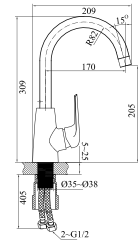

Nil Mutfak Bataryası

KM04705040000021
9FA133K99N10