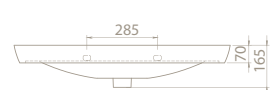

ÜRÜNLER / porto

125x48 cm

VB067C32U00

068500-u
Porto D Etajerli Lavabo

Hem **Duvara Montajlı**,
Hem **Dolap Üstü** kullanım
Montaj Seti Dahil Değil

Özellikler

● **VB067C32U05**
068507-u97
mat siyah

● **VB067C32U04**
068500-u97
mat beyaz

● **VB067C32U07**
068508-u97
mat kapuçino

● **VB067C32U13**
06850A-u97
mat gri

● **VB067C32U01**
068507-u
parlak siyah

Renkler

105x48 cm

VB067A92U00

068600-u
Porto D Etajerli Lavabo

Hem **Duvara Montajlı**,
Hem **Dolap Üstü** kullanım
Montaj Seti Dahil Değil

VB067A92U05
068607-u97

VB067A92U04
068600-u97

VB067A92U07
068608-u97

VB067A92U13
06860A-u97

VB067A92U01
068607-u

95x48 cm

VB067O72U00

068400-u
Porto D Etajerli Lavabo

Hem **Duvara Montajlı**,
Hem **Dolap Üstü** kullanım
Montaj Seti Dahil Değil

VB067O72U05
068407-u97

VB067O72U04
068400-u97

VB067O72U07
068408-u97

VB067O72U13
06840A-u97

VB067O72U01
068407-u

85x48 cm

VB067N62U00

068300-u
Porto D Etajerli Lavabo

Hem **Duvara Montajlı**,
Hem **Dolap Üstü** kullanım
Montaj Seti Dahil Değil

VB067N62U05
068307-u97

VB067N62U04
068300-u97

VB067N62U07
068308-u97

VB067N62U13
06830A-u97

VB067N62U01
068307-u

Maksimum Dolap Ölçüsü	115 x 42,2 cm	99,5 x 43,5 cm	85,5 x 42 cm	75,5 x 42 cm
Ağırlık	29 kg	26 kg	21 kg	19 kg
Koli Ölçüsü	19 x 130 x 53 cm	19 x 109 x 53 cm	20 x 97 x 50 cm	19 x 87 x 52 cm
Palet Adedi	20	22	28	28