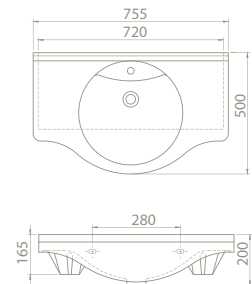

ÜRÜNLER / nil

105x50 cm

VB047B02U00

066700-u

Nil Etajerli Lavabo

Özellikler

Hem **Duvara Montajlı**,
Hem **Dolap Üstü**
kullanım

Montaj Seti
Dahil Değil

95x50 cm

VB047O82U00

066600-u

Nil Etajerli Lavabo

Hem **Duvara Montajlı**,
Hem **Dolap Üstü**
kullanım

Montaj Seti
Dahil Değil

85x50 cm

VB047N72U00

066500-u

Nil Etajerli Lavabo

Hem **Duvara Montajlı**,
Hem **Dolap Üstü**
kullanım

Montaj Seti
Dahil Değil

75x50 cm

VB047L42U00

066400-u

Nil Etajerli Lavabo

Hem **Duvara Montajlı**,
Hem **Dolap Üstü**
kullanım

Montaj Seti
Dahil Değil

Maksimum Dolap Ölçüsü	101x33	91 x 33 cm	81,4 x 33 cm	71 x 33 cm
Ağırlık	23	21 kg	20 kg	18 kg
Koli Ölçüsü	22x106x53	22 x 98 x 54 cm	22 x 87 x 53 cm	21 x 77 x 55 cm
Palet Adedi	22	22	24	26