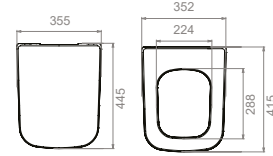

Özellikler

- Kolay Montaj
- PP
- Plastik Menteşe

Özellik

Standart Yıkama Sistemi

Kolay Montaj

Yıkama Hacmi 4 - 6 L

Kolay Montaj

Montaj Seti Dahil

Musluk Deliği

Taşma Deliği

Dirsekli, Körüklü Pis Su Borusu

160000 000 28