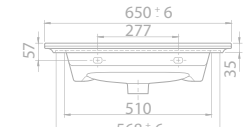

65x47 cm

VB041J52U00

042100-u
Blue Etajerli Lavabo

Hem **Duvara Montajlı**,
Hem **Dolap Üstü** kullanım
Montaj Seti Dahil Değil

Renkler

● **VB041A22U05**
042507-u97
mat siyah

● **VB041A22U04**
042500-u97
mat beyaz

● **VB041A22U07**
042508-u97
mat kapuçino

● **VB041A22U13**
04250A-u97
mat gri

● **VB041A22U01**
042507-u
parlak siyah

VB041M32U05
042307-u97

VB041M32U04
042300-u97

VB041M32U07
042308-u97

VB041M32U13
04230A-u97

VB041M32U01
042307-u

VB041K52U05
042207-u97

VB041K52U04
042200-u97

VB041K52U07
042208-u97

VB041K52U13
04220A-u97

VB041K52U01
042207-u

VB041J52U05
042107-u97

VB041J52U04
042100-u97

VB041J52U07
042108-u97

VB041J52U13
04210A-u97

VB041J52U01
042107-u

Maksimum Dolap Ölçüsü	91 x 43 cm	71 x 43 cm	61 x 43 cm	56 x 43 cm
Ağırlık	22 kg	18 kg	17 kg	15 kg
Koli Ölçüsü	20 x 102 x 51 cm	21 x 84 x 52 cm	20 x 73 x 51 cm	20 x 68 x 52 cm
Palet Adedi	24	28	34	34