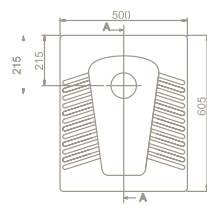

34 x 57 x 28 cm

24

8 kg

14 x 68 x 38 cm

72

defne seramik  
**aksesuarlar**