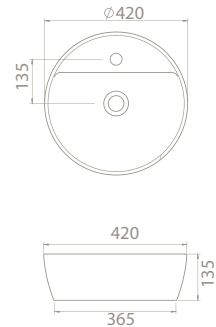

ÜRÜNLER / one

67x42 cm

OC021K01U00

076500-u

One Tezgah Üstü Lavabo

55x45 cm

OC021G71U00

076700-u

One Tezgah Üstü Lavabo

46x42 cm

OC021E71U00

076300-u

One Tezgah Üstü Lavabo

Ø 42 cm

OC021D71U00

076400-u

One Tezgah Üstü Lavabo

Özellikler

Tezgah Üstü

Kullanım

Batarya Delikli

Tezgah Üstü

Kullanım

Batarya Delikli

Tezgah Üstü

Kullanım

Batarya Delikli

Tezgah Üstü

Kullanım

Batarya Delikli

RenklerRenkler

● **OC021K01U05**
076507-u97
mat siyah

● **OC021K01U04**
076500-u97
mat beyaz

● **OC021K01U07**
076508-u97
mat kapuçino

● **OC021K01U13**
07650A-u97
mat gri

● **OC021K01U01**
076507-u
parlak siyah

OC021G71U05
076707-u97

OC021G71U04
076700-u97

OC021G71U07
076708-u97

OC021G71U13
07670A-u97

OC021G71U01
076707-u

OC021E71U05
076307-u97

OC021E71U04
076300-u97

OC021E71U07
076308-u97

OC021E71U13
07630A-u97

OC021E71U01
076307-u

OC021D71U05
076407-u97

OC021D71U04
076400-u97

OC021D71U07
076408-u97

OC021D71U13
07640A-u97

OC021D71U01
076407-u

Ağırlık 11 kg

Koli Ölçüsü 44 x 68 x 17 cm

Palet Adedi 56

14 kg

47 x 56 x 17 cm

56

12 kg

43 x 47 x 15 cm

66

8 kg

44 x 44 x 16 cm

76