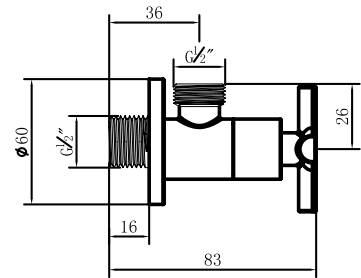

3/8" Ara Musluk

AV05805020111121
9TA0010000

KOROZYONA
DAYANIKLI
KROM-NİKEL
KAPLAMA

SERAMİK
KARTUŞ

ROZET
DAHİL