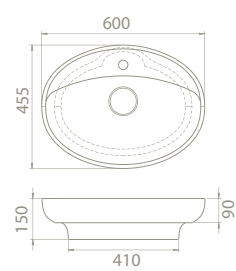

44 x 61 x 17 cm

56

12 kg

48 x 61 x 17 cm

56

cerastyle.com

mat kapuçino