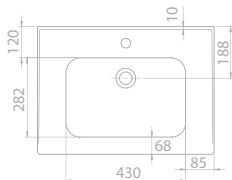

50x36 cm

VB041F42U00

041900-u
Blue Etajerli Lavabo

Hem **Duvara Montajlı**,
Hem **Dolap Üstü** kullanım
Montaj Seti Dahil Değil

Özellikler

Renkler

● **VB041H92U05**
042507-u97
mat siyah

● **VB041H92U04**
042500-u97
mat beyaz

● **VB041H92U07**
042508-u97
mat kapuçino

● **VB041H92U13**
04250A-u97
mat gri

● **VB041H92U01**
042507-u
parlak siyah

● **VB041F42U05**
042107-u97

● **VB041F42U04**
042100-u97

● **VB041F42U07**
042108-u97

● **VB041F42U13**
04210A-u97

● **VB041F42U01**
042107-u

	Maksimum Dolap Ölçüsü	52 x 43 cm	42,6 x 32,6 cm
	Ağırlık	14 kg	9 kg
	Koli Ölçüsü	21 x 63 x 53 cm	20 x 53 x 40 cm
	Palet Adedi	34	40