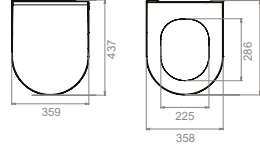

Bella Slim Bas Çıkar Menteşeli Yavaş Kapanır Kapak

SC00501S50022931

9SC1061003

- Duroplast
- Kolay Montaj
- Paslanmaz Çelik Menteşe

● SC00501S50522931
mat siyah

● SC00501S50422931
mat beyaz

● SC00501S50722931
mat kapuçino

● SC00501S51322931
mat gri

● SC00501S50122931
parlak siyah