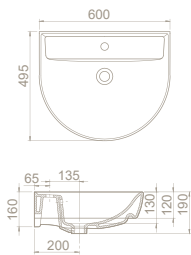

50x60 cm

WB005I12U00

007800-u
Bella Lavabo

45x55 cm

WB005G72U00

003300-u
Bella Lavabo

40x50 cm

WB005F62U00

003200-u
Bella Lavabo

35x45 cm

WB005E12U00

003100-u
Bella Lavabo

Özellikler

Montaj Seti Dahil Değil
Hem **Ayaklı**,
Hem **Duvara Montajlı** kullanım

Montaj Seti Dahil Değil
Hem **Ayaklı**,
Hem **Duvara Montajlı** kullanım

Montaj Seti Dahil Değil
Hem **Ayaklı**,
Hem **Duvara Montajlı** kullanım

Montaj Seti Dahil Değil
Hem **Ayaklı**,
Hem **Duvara Montajlı** kullanım

Ağırlık 18 kg

Koli Ölçüsü 21 x 62 x 54 cm

Palet Adedi 34

14 kg

20 x 57 x 48 cm

60

12 kg

21 x 52 x 44 cm

64

10 kg

20 x 46 x 39 cm

64