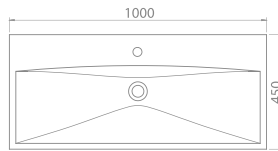

24

84,5 x 42cm

20 kg

19 x 92 x 49 cm

28

80x45 cm

**VB032M22U00**  
032200-u  
Elite Etajerli Lavabo

Özellikler