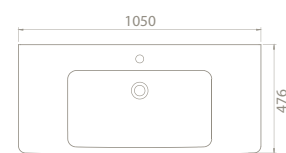

85x48 cm

VB067N62U00

068300-u
Porto D Etajerli Lavabo

Hem **Duvara Montajlı**,
Hem **Dolap Üstü** kullanım
Montaj Seti Dahil Değil

VB067N62U05
068307-u97

VB067N62U04
068300-u97

VB067N62U07
068308-u97

VB067N62U13
06830A-u97

VB067N62U01
068307-u

Maksimum Dolap Ölçüsü	115 x 42,2 cm	99,5 x 43,5 cm	85,5 x 42 cm	75,5 x 42 cm
Ağırlık	29 kg	26 kg	21 kg	19 kg
Koli Ölçüsü	19 x 130 x 53 cm	19 x 109 x 53 cm	20 x 97 x 50 cm	19 x 87 x 52 cm
Palet Adedi	20	22	28	28