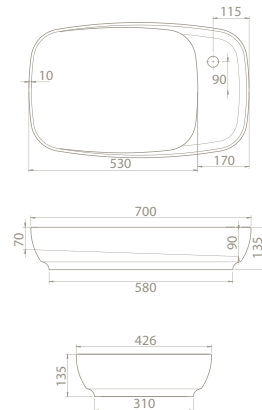

Gizli Lavabo Süzgeci

BD05802060114331

9SB005S020

PP

68 mm

Sabit Başlıklı

Taşma **Deliksiz**