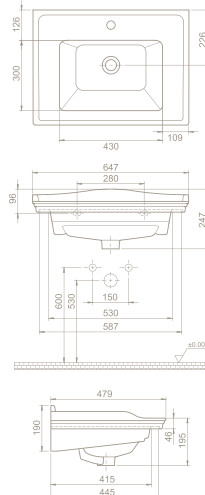

 <b>Maksimum Dolap Ölçüsü</b>	95 x 44 cm	76 x 44 cm	61 x 44 cm
 <b>Ağırlık</b>	25 kg	19 kg	16 kg
 <b>Koli Ölçüsü</b>	20 x 101 x 54 cm	20 x 82 x 54 cm	18 x 65 x 51 cm
 <b>Palet Adedi</b>	26	26	44

65x48 cm

VB008J62U00

036100-u  
Kapadokya Etajerli Lavabo

Hem **Duvara Montajlı**,  
Hem **Dolap Üstü** kullanım  
**Montaj Seti** Dahil Değil

- VB008J62U05  
036107-u97
- VB008J62U04  
036100-u97
- VB008J62U07  
036108-u97
- VB008J62U13  
03610A-u97
- VB008J62U01  
036107-u

Maksimum Dolap Ölçüsü	92 x 44 cm	73 x 44 cm	58 x 44 cm
Ağırlık	21 kg	19 kg	16 kg
Koli Ölçüsü	28 x 102 x 52 cm	28 x 81 x 56 cm	26 x 65 x 52 cm
Palet Adedi	18	18	24

arya

Lavaboyu  
çepeçevre saran  
estetik bir yükselti  
ile suyun ele avuca  
gelmez akıcılığını  
sınırlayan  
modern tasarım.

Arya Serisi 120 cm, 100 cm, 80 cm ve  
60 cm ebat seçeneklerine sahiptir.