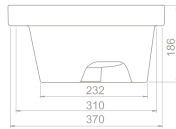

 **Ağırlık** 9 kg

 **Koli Ölçüsü** 39 x 39 x21 cm

 **Palet Adedi** 60

6 kg

43 x 43 x 15 cm

60