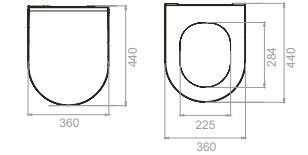

Özellikler

- PP
- Kolay Montaj
- Plastik Menteşe

IM01801020120022

Özellikler

- * 3/8" Piriç Bağlantı
- * Gecikmeli Dolum Valfi
- * Su basıncı aralığı:
  0,3-10 bar

Alttan Çıkışlı Taharet Çubuklu
DC06417SB00
018100

DC00206PB00
017000

Sadece Soğuk Su Bağlantılı
DC00206PC00
017000-s

Hem Sıcak / Hem Soğuk Su Bağlantılı
DC00206PH00
017000-d

Montaj Seti
Dahil Değil
Duvara Montajlı
Kullanım

Kolay Montaj

Yıkama Hacmi 4 - 6 L

Montaj Seti Dahil

Kanalsız Yıkama Teknolojisi

Kolay Montaj

Yıkama Hacmi 4 - 6 L

Ova Rezervuar
CS010010100
009300

Bedensel Engelli Yavaş Kapanan Klozet Kapağı
SC06401S50002831

Bella Yavaş Kapanan Klozet Kapağı
SC00501S50022931

Ağırlık 38

24

15

Koli Ölçüsü 39 x 81 x 48 cm

39 x 72,5 x 37,5 cm

20 x 62 x 53 cm

Palet Adedi 12

30

48