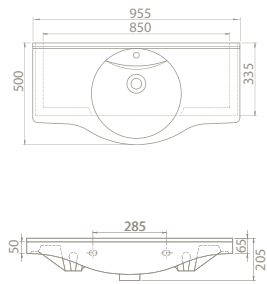

ÜRÜNLER / nil

105x50 cm

VB047B02U00

066700-u

Nil Etajerli Lavabo

Özellikler

Hem **Duvara Montajlı**,
Hem **Dolap Üstü**
kullanım

Montaj Seti
Dahil Değil

95x50 cm

VB047O82U00

066600-u

Nil Etajerli Lavabo

Hem **Duvara Montajlı**,
Hem **Dolap Üstü**
kullanım

Montaj Seti
Dahil Değil

85x50 cm

VB047N72U00

066500-u

Nil Etajerli Lavabo

Hem **Duvara Montajlı**,
Hem **Dolap Üstü**
kullanım

Montaj Seti
Dahil Değil

75x50 cm

VB047L42U00

066400-u

Nil Etajerli Lavabo

Hem **Duvara Montajlı**,
Hem **Dolap Üstü**
kullanım

Montaj Seti
Dahil Değil

Maksimum Dolap Ölçüsü	101x33	91 x 33 cm	81,4 x 33 cm	71 x 33 cm
Ağırlık	23	21 kg	20 kg	18 kg
Koli Ölçüsü	22x106x53	22 x 98 x 54 cm	22 x 87 x 53 cm	21 x 77 x 55 cm
Palet Adedi	22	22	24	26