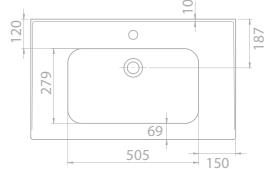

65x47 cm

VB041J52U00

042100-u
Blue Etajerli Lavabo

Hem **Duvara Montajlı**,
Hem **Dolap Üstü** kullanım
Montaj Seti Dahil Değil

Renkler

● **VB041A22U05**
042507-u97
mat siyah

● **VB041A22U04**
042500-u97
mat beyaz

● **VB041A22U07**
042508-u97
mat kapuçino

● **VB041A22U13**
04250A-u97
mat gri

● **VB041A22U01**
042507-u
parlak siyah

VB041M32U05
042307-u97

VB041M32U04
042300-u97

VB041M32U07
042308-u97

VB041M32U13
04230A-u97

VB041M32U01
042307-u

VB041K52U05
042207-u97

VB041K52U04
042200-u97

VB041K52U07
042208-u97

VB041K52U13
04220A-u97

VB041K52U01
042207-u

VB041J52U05
042107-u97

VB041J52U04
042100-u97

VB041J52U07
042108-u97

VB041J52U13
04210A-u97

VB041J52U01
042107-u

Maksimum Dolap Ölçüsü	91 x 43 cm	71 x 43 cm	61 x 43 cm	56 x 43 cm
Ağırlık	22 kg	18 kg	17 kg	15 kg
Koli Ölçüsü	20 x 102 x 51 cm	21 x 84 x 52 cm	20 x 73 x 51 cm	20 x 68 x 52 cm
Palet Adedi	24	28	34	34