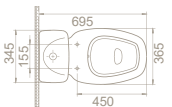

ÜRÜNLER / bedensel engelli

60x50 cm
017100-u

Bedensel Engelli Yavaş Kapanan Klozet Kapağı
SC06401S50002831

Özellikler

- PP
- Kolay Montaj
- Plastik Menteşe

Özellikler

- PP
- Kolay Montaj
- Plastik Menteşe

IM01801020120022

Özellikler

- * 3/8" Piriç Bağlantı
- * Gecikmeli Dolum Valfi
- * Su basıncı aralığı:
  0,3-10 bar

Alttan Çıkışlı Taharet Çubuklu
DC06417SB00
018100

DC00206PB00
017000

Sadece Soğuk Su Bağlantılı
DC00206PC00
017000-s

Hem Sıcak / Hem Soğuk Su Bağlantılı
DC00206PH00
017000-d

Montaj Seti
Dahil Değil
Duvara Montajlı
Kullanım

Kolay Montaj

Yıkama Hacmi 4 - 6 L

Montaj Seti Dahil

Kanalsız Yıkama Teknolojisi

Kolay Montaj

Yıkama Hacmi 4 - 6 L

Ova Rezervuar
CS010010100
009300

Bedensel Engelli Yavaş Kapanan Klozet Kapağı
SC06401S50002831

Bella Yavaş Kapanan Klozet Kapağı
SC00501S50022931

Ağırlık 38

24

15

Koli Ölçüsü 39 x 81 x 48 cm

39 x 72,5 x 37,5 cm

20 x 62 x 53 cm

Palet Adedi 12

30

48