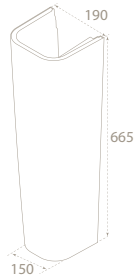

**Montaj Seti Dahil**  
**Duru 55x45cm lavabo**  
ile uyumludur.

**Montaj Seti Dahil**  
**Duru 45x35cm lavabo**  
ile uyumludur.

Özellikler

	<b>Ağırlık</b> 10 kg	10 kg	7 kg	6 kg
	<b>Koli Ölçüsü</b> 20 x 73 x 20 cm	20 x 73 x 20 cm	26 x 32 x 31 cm	23 x 27 x 26 cm
	<b>Palet Adedi</b> 99	99	120	120