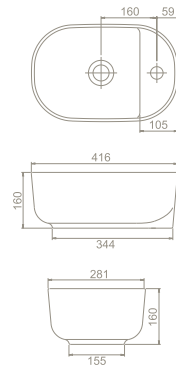

80x40 cm

OC007M01U00

077300-u
Aqua Lavabo

Tezgah Üstü
Kullanım

60x40 cm

OC007H61U00

077100-u
Aqua Lavabo

Tezgah Üstü
Kullanım

42x27 cm

OC007D61U00

077000-u
Aqua Lavabo

Tezgah Üstü
Kullanım

Ø33 cm

TB007S71W003

077600
Aqua Lavabo

Tezgah Üstü
Kullanım

Özellikler

Renkler

- OC007M01U05
  077307-u97
  mat siyah
- OC007M01U04
  077300-u97
  mat beyaz
- OC007M01U07
  077308-u97
  mat kapuçino
- OC007M01U13
  07730A-u97
  mat gri
- OC007M01U01
  077307-u
  parlak siyah

Ağırlık 17 kg

Koli Ölçüsü 41 x 81 x 18 cm

Palet Adedi 28

12 kg

42 x 62 x 18 cm

52

8 kg

30 x 43 x 18 cm

91

4,5 kg

35 x 35 x 18 cm

117