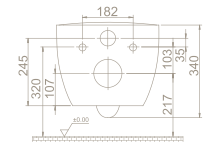

HC00206PB00
019100

Kanalsız Yıkama Teknolojisi
Gizli Montaj
Yıkama Hacmi **4 - 6 L**
Montaj Seti Dahil

1. **HC00206PN05**
   019107-97
   mat siyah
2. **HC00206PN04**
   019100-97
   mat beyaz
3. **HC00206PN07**
   019108-97
   mat kapuçino
4. **HC00206PN13**
   01910A-97
   mat gri
5. **HC00206PN01**
   019107
   parlak siyah

Ağırlık 25 kg
Koli Ölçüsü 39 x 55 x 37 cm
Palet Adedi 30

City Rimless Asma Klozet
(Entegre Ara Musluklu)

Sadece Soğuk Su Bağlantılı
HC00206PC00
019100 - S

Hem Sıcak / Hem Soğuk Su Bağlantılı
HC00206PH00
019100 - D

Kanalsız Yıkama Teknolojisi
Entegre **Taharet Sistemi**
Gizli Montaj
Yıkama Hacmi **4 - 6 L**
Montaj Seti Dahil

1. **HC00206PC05** / **HC00206PH05**
   019107-S-97 / 019107-D-97
2. **HC00206PC04** / **HC00206PH04**
   019100-S-97 / 019100-D-97
3. **HC00206PC07** / **HC00206PH07**
   019108-S-97 / 019108-D-97
4. **HC00206PC13** / **HC00206PH13**
   01910A-S-97 / 01910A-D-97
5. **HC00206PC01** / **HC00206PH01**
   019107-S / 019107-D

Ağırlık 25 kg
Koli Ölçüsü 39 x 55 x 37 cm
Palet Adedi 30