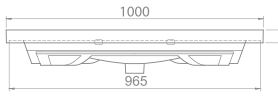

24

84,5 x 42cm

20 kg

19 x 92 x 49 cm

28

80x45 cm

**VB032M22U00**  
032200-u  
Elite Etajerli Lavabo

Özellikler