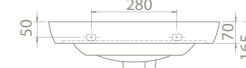

85x38 cm

VB067N42U00

068200-u
Porto Etajerli Lavabo

Hem **Duvara Montajlı**,
Hem **Dolap Üstü** kullanım
Montaj Seti Dahil Değil

65x38 cm

VB067J02U00

068100-u
Porto Etajerli Lavabo

Hem **Duvara Montajlı**,
Hem **Dolap Üstü** kullanım
Montaj Seti Dahil Değil

55x38 cm

VB067G22U00

068000-u
Porto Etajerli Lavabo

Hem **Duvara Montajlı**,
Hem **Dolap Üstü** kullanım
Montaj Seti Dahil Değil

Özellikler

Renkler

- **VB067N42U05**
  068207-u97
  mat siyah
- **VB067N42U04**
  068200-u97
  mat beyaz
- **VB067N42U07**
  068208-u97
  mat kapuçino
- **VB067N42U13**
  06820A-u97
  mat gri
- **VB067N42U01**
  068207-u
  parlak siyah

- **VB067J02U05**
  068107-u97
- **VB067J02U04**
  068100-u97
- **VB067J02U07**
  068108-u97
- **VB067J02U13**
  06810A-u97
- **VB067J02U01**
  068107-u

- **VB067G22U00**
  068007-u97
- **VB067G22U00**
  068000-u97
- **VB067G22U00**
  068008-u97
- **VB067G22U00**
  06800A-u97
- **VB067G22U00**
  068007-u

	85x38 cm	65x38 cm	55x38 cm
Maksimum Dolap Ölçüsü	76 x 33,5 cm	55,5 x 33,3 cm	46 x 33,3 cm
Ağırlık	21 kg	13 kg	11 kg
Koli Ölçüsü	20 x 88 x 42 cm	19 x 66 x 42 cm	18 x 57 x 43 cm
Palet Adedi	32	54	64