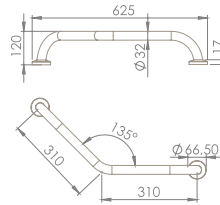

AD05806031100001
9AD0310030