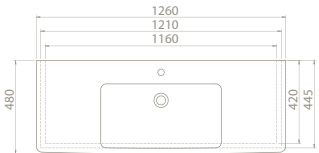

85x48 cm

VB067N62U00

068300-u
Porto D Etajerli Lavabo

Hem **Duvara Montajlı**,
Hem **Dolap Üstü** kullanım
Montaj Seti Dahil Değil

VB067N62U05
068307-u97

VB067N62U04
068300-u97

VB067N62U07
068308-u97

VB067N62U13
06830A-u97

VB067N62U01
068307-u

Maksimum Dolap Ölçüsü	115 x 42,2 cm	99,5 x 43,5 cm	85,5 x 42 cm	75,5 x 42 cm
Ağırlık	29 kg	26 kg	21 kg	19 kg
Koli Ölçüsü	19 x 130 x 53 cm	19 x 109 x 53 cm	20 x 97 x 50 cm	19 x 87 x 52 cm
Palet Adedi	20	22	28	28