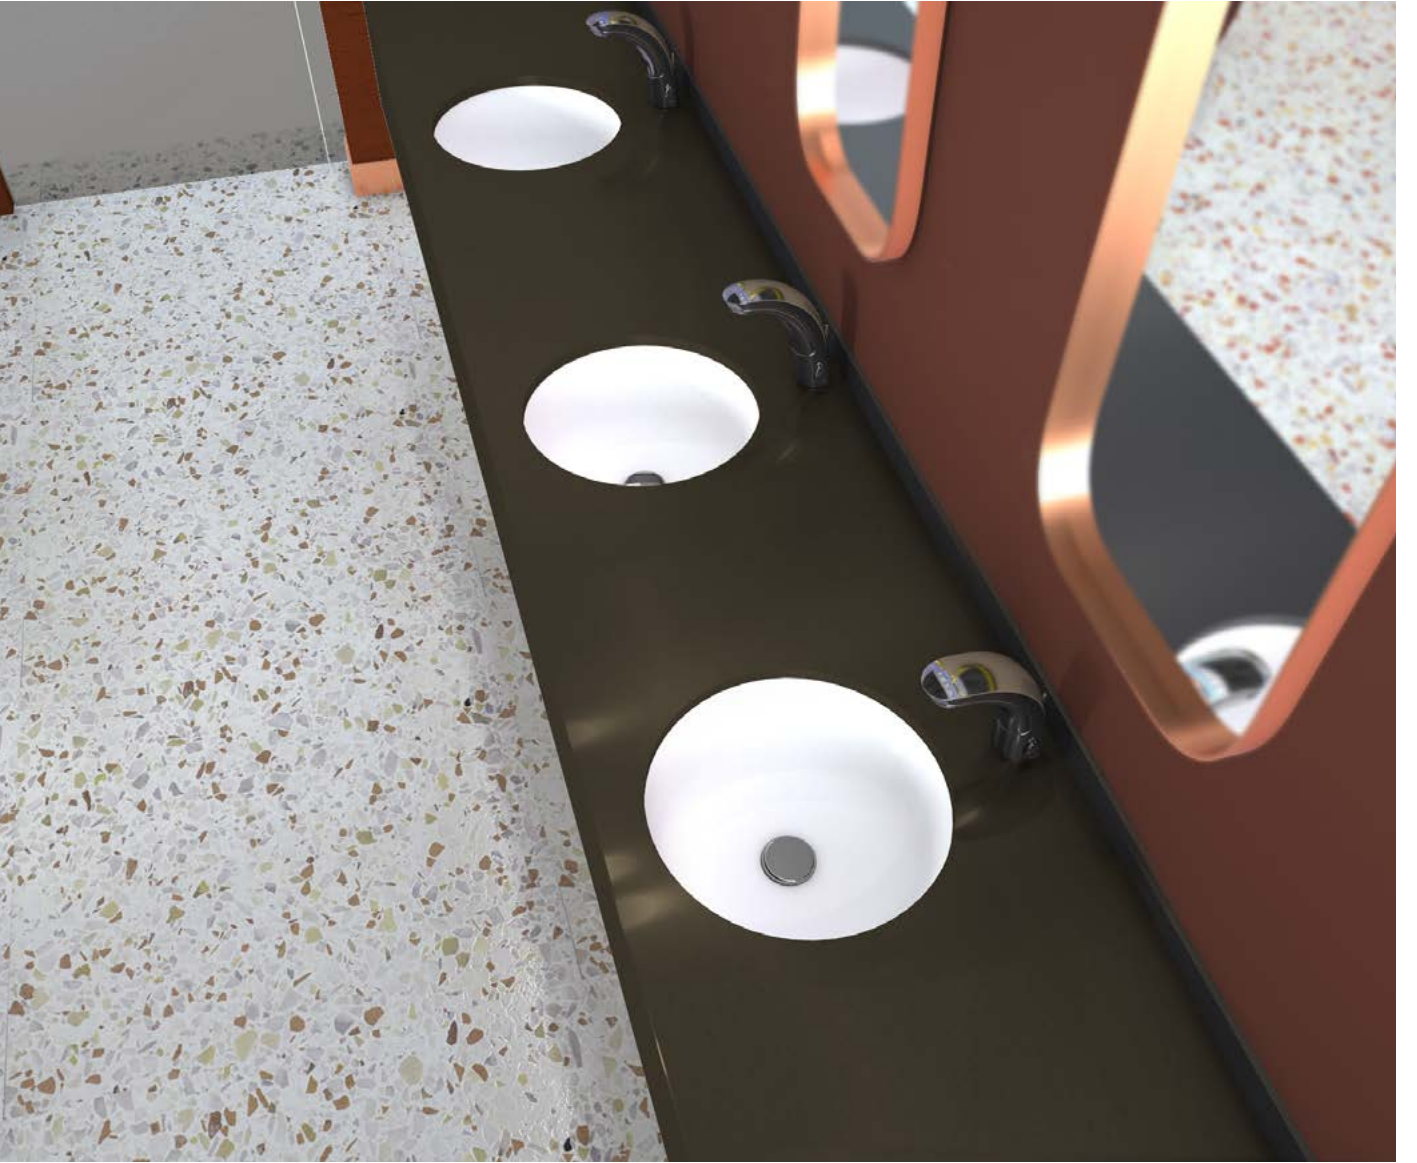

# tezgah altı

Farklı ölçü ve dekorasyon seçimlerine uyum sağlayabilen tezgah altı lavabolar, her tarza kolayca adapte olabiliyor.

Elips ve dikdörtgen formlara sahip olan tezgâh altı lavabolar, estetik ve çok kullanışlı bir hazneye sahip.