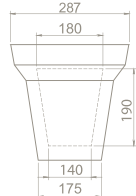

### Özellikler

**Montaj Seti** Dahil

**Gizli** Montaj

**Ağırlık** 7 kg

**Koli Ölçüsü** 31 x 32 x 31 cm

**Palet Adedi** 63