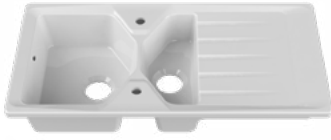

100x50 cm

RK073A42U00

085700-u

Seramik Mutfak Eviyesi