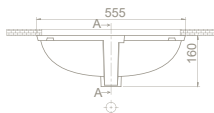

Palet Adedi 80

9 kg

45 x 45 x 24 cm

60

A-A KESİTİ