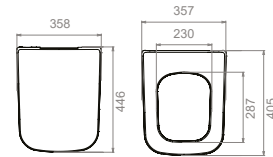

Duru BTW Klozet

HC00303PB00
028900

Duru BTW Bide

YB003082U00
015500

Düz Pis Su Borusu

160000 000 31

Duru Slim Çek Çıkar Krom Menteşeli Yavaş Kapanır Kapak

SC00302P40002931
9SC1143S02

Özellikler

- Kolay Montaj
- PP
- Plastik Menteşe

Özellik

Standart Yıkama Sistemi

Kolay Montaj

Yıkama Hacmi 4 - 6 L

Kolay Montaj

Montaj Seti Dahil

Musluk Deliği

Taşma Deliği

Dirsekli, Körüklü Pis Su Borusu

160000 000 28

IM01801020120001
9FF0012000

Duru Slim Çek Çıkar Menteşeli Yavaş Kapanır Kapak

SC00301S50002931
9SC1148001

Özellikler

- Kolay Montaj
- UF
- Plastik Menteşe

	Ağırlık	25 kg	23 kg
	Koli Ölçüsü	38 x 53 x 42 cm	38 x 53 x 42 cm
	Palet Adedi	30	36

IM05801020120601
9FF0072000