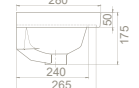

Özellikler

Hem **Duvara Montajlı**,
Hem **Dolap Üstü** kullanım
Montaj Seti Dahil Değil

Hem **Duvara Montajlı**,
Hem **Dolap Üstü** kullanım
Montaj Seti Dahil Değil

Hem **Duvara Montajlı**,
Hem **Dolap Üstü** kullanım
Montaj Seti Dahil Değil

Hem **Duvara Montajlı**,
Hem **Dolap Üstü** kullanım
Montaj Seti Dahil Değil

Hem **Duvara Montajlı**,
Hem **Dolap Üstü** kullanım
Montaj Seti Dahil Değil

Maksimum Dolap Ölçüsü	61 x 42,5 cm	55,5 x 42,5 cm	46 x 35,5 cm	46,5 x 26 cm	46,5 x 26 cm
Ağırlık	16 kg	13 kg	11 kg	8 kg	8 kg
Koli Ölçüsü	19 x 67 x 49 cm	19 x 62 x 50 cm	19 x 52 x 43 cm	20 x 52 x 30 cm	19 x 52 x 30 cm
Palet Adedi	46	48	64	90	90