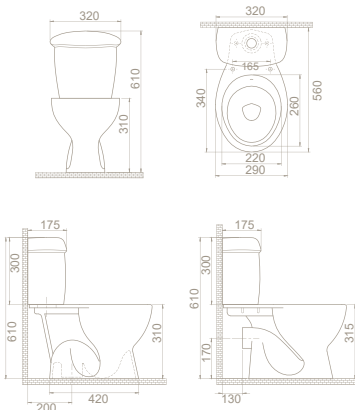

ÜRÜNLER / yumurcak

Arkadan Çıkışlı
Taharet Çubuklu
KC03017PB00
008100-p-61

Alttan Çıkışlı
Taharet Çubuklu
KC03017SB00
008100-61

Yumurcak Rezervuar
CS030010100
009100-61

Özellikler

Kolay **Montaj**
Yıkama Hacmi **4 - 6 L**
Montaj Seti Dahil

Ağırlık 20 kg

Koli Ölçüsü 34 x 72 x 33 cm

Palet Adedi 28

45x35 cm

KB030E12U00
003100-u61
Yumurcak Lavabo

Musluk Deliği
Montaj Seti Dahil
Duvara Montajlı /
Ayaklı Kullanım

11 kg

20 x 46 x 39 cm

64

Bella Yarım Ayak

PD005110000
016800-61

Gizli **Montaj**
Montaj Seti Dahil

6 kg

21 x 28 x 29 cm

160