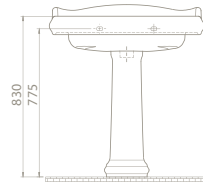

60x54 cm

VB028I32U00

030200-u  
1837 Etajerli Lavabo

Hem **Duvara Montajlı**,  
Hem **Dolap Üstü**  
kullanım  
**Montaj Seti**  
Dahil Değil

Kolon Ayak

PD028100000

006100  
1837

Maksimum Dolap Ölçüsü	90 x 49,5 cm	71 x 49,5 cm	51 x 49,5 cm	
Ağırlık	29 kg	25 kg	19 kg	10 kg
Koli Ölçüsü	31 x 101 x 58 cm	29 x 82 x 58 cm	30 x 61 x 58 cm	20 x 70 x 27 cm
Palet Adedi	16	16	24	32