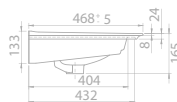

Hem **Duvara Montajlı**,
Hem **Dolap Üstü** kullanım
Montaj Seti Dahil Değil

Renkler

● **VB041A22U05**
042507-u97
mat siyah

● **VB041A22U04**
042500-u97
mat beyaz

● **VB041A22U07**
042508-u97
mat kapuçino

● **VB041A22U13**
04250A-u97
mat gri

● **VB041A22U01**
042507-u
parlak siyah

VB041M32U05
042307-u97

VB041M32U04
042300-u97

VB041M32U07
042308-u97

VB041M32U13
04230A-u97

VB041M32U01
042307-u

VB041K52U05
042207-u97

VB041K52U04
042200-u97

VB041K52U07
042208-u97

VB041K52U13
04220A-u97

VB041K52U01
042207-u

VB041J52U05
042107-u97

VB041J52U04
042100-u97

VB041J52U07
042108-u97

VB041J52U13
04210A-u97

VB041J52U01
042107-u

Maksimum Dolap Ölçüsü	91 x 43 cm	71 x 43 cm	61 x 43 cm	56 x 43 cm
Ağırlık	22 kg	18 kg	17 kg	15 kg
Koli Ölçüsü	20 x 102 x 51 cm	21 x 84 x 52 cm	20 x 73 x 51 cm	20 x 68 x 52 cm
Palet Adedi	24	28	34	34