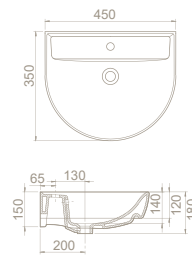

50x60 cm

WB005I12U00

007800-u
Bella Lavabo

45x55 cm

WB005G72U00

003300-u
Bella Lavabo

40x50 cm

WB005F62U00

003200-u
Bella Lavabo

35x45 cm

WB005E12U00

003100-u
Bella Lavabo

Özellikler

Montaj Seti Dahil Değil
Hem **Ayaklı**,
Hem **Duvara Montajlı** kullanım

Montaj Seti Dahil Değil
Hem **Ayaklı**,
Hem **Duvara Montajlı** kullanım

Montaj Seti Dahil Değil
Hem **Ayaklı**,
Hem **Duvara Montajlı** kullanım

Montaj Seti Dahil Değil
Hem **Ayaklı**,
Hem **Duvara Montajlı** kullanım

Ağırlık 18 kg

Koli Ölçüsü 21 x 62 x 54 cm

Palet Adedi 34

14 kg

20 x 57 x 48 cm

60

12 kg

21 x 52 x 44 cm

64

10 kg

20 x 46 x 39 cm

64