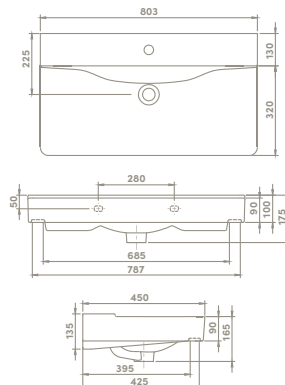

YENİ

60x45 cm

YAKINDA

VB006H92U00

069300-u

Mona Etajerli Lavabo

Hem *Duvara Montajlı*,  
Hem *Dolap Üstü* kullanım  
*Montaj Seti* Dahil Değil

	Maksimum <b>Dolap Ölçüsü</b>	42x94 cm	42,5x75,5 cm	42,5x55,5 cm
	<b>Ağırlık</b>	24 kg	19 kg	
	<b>Koli Ölçüsü</b>	18x101x48 cm	19x81x47 cm	18,5x61x46,5 cm
	<b>Palet Adedi</b>	24	28	