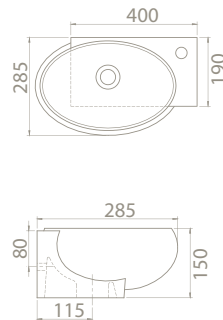

001300-u

Mini Köşe Lavabo

*Dolap Üstü / Tezgah Üstü /  
Duvara Montajlı* Kullanım

	<b>Ağırlık</b> 12 kg	7 kg
	<b>Koli Ölçüsü</b> 49 x 49 x 19 cm	30 x 45 x 17 cm
	<b>Palet Adedi</b> 56	98