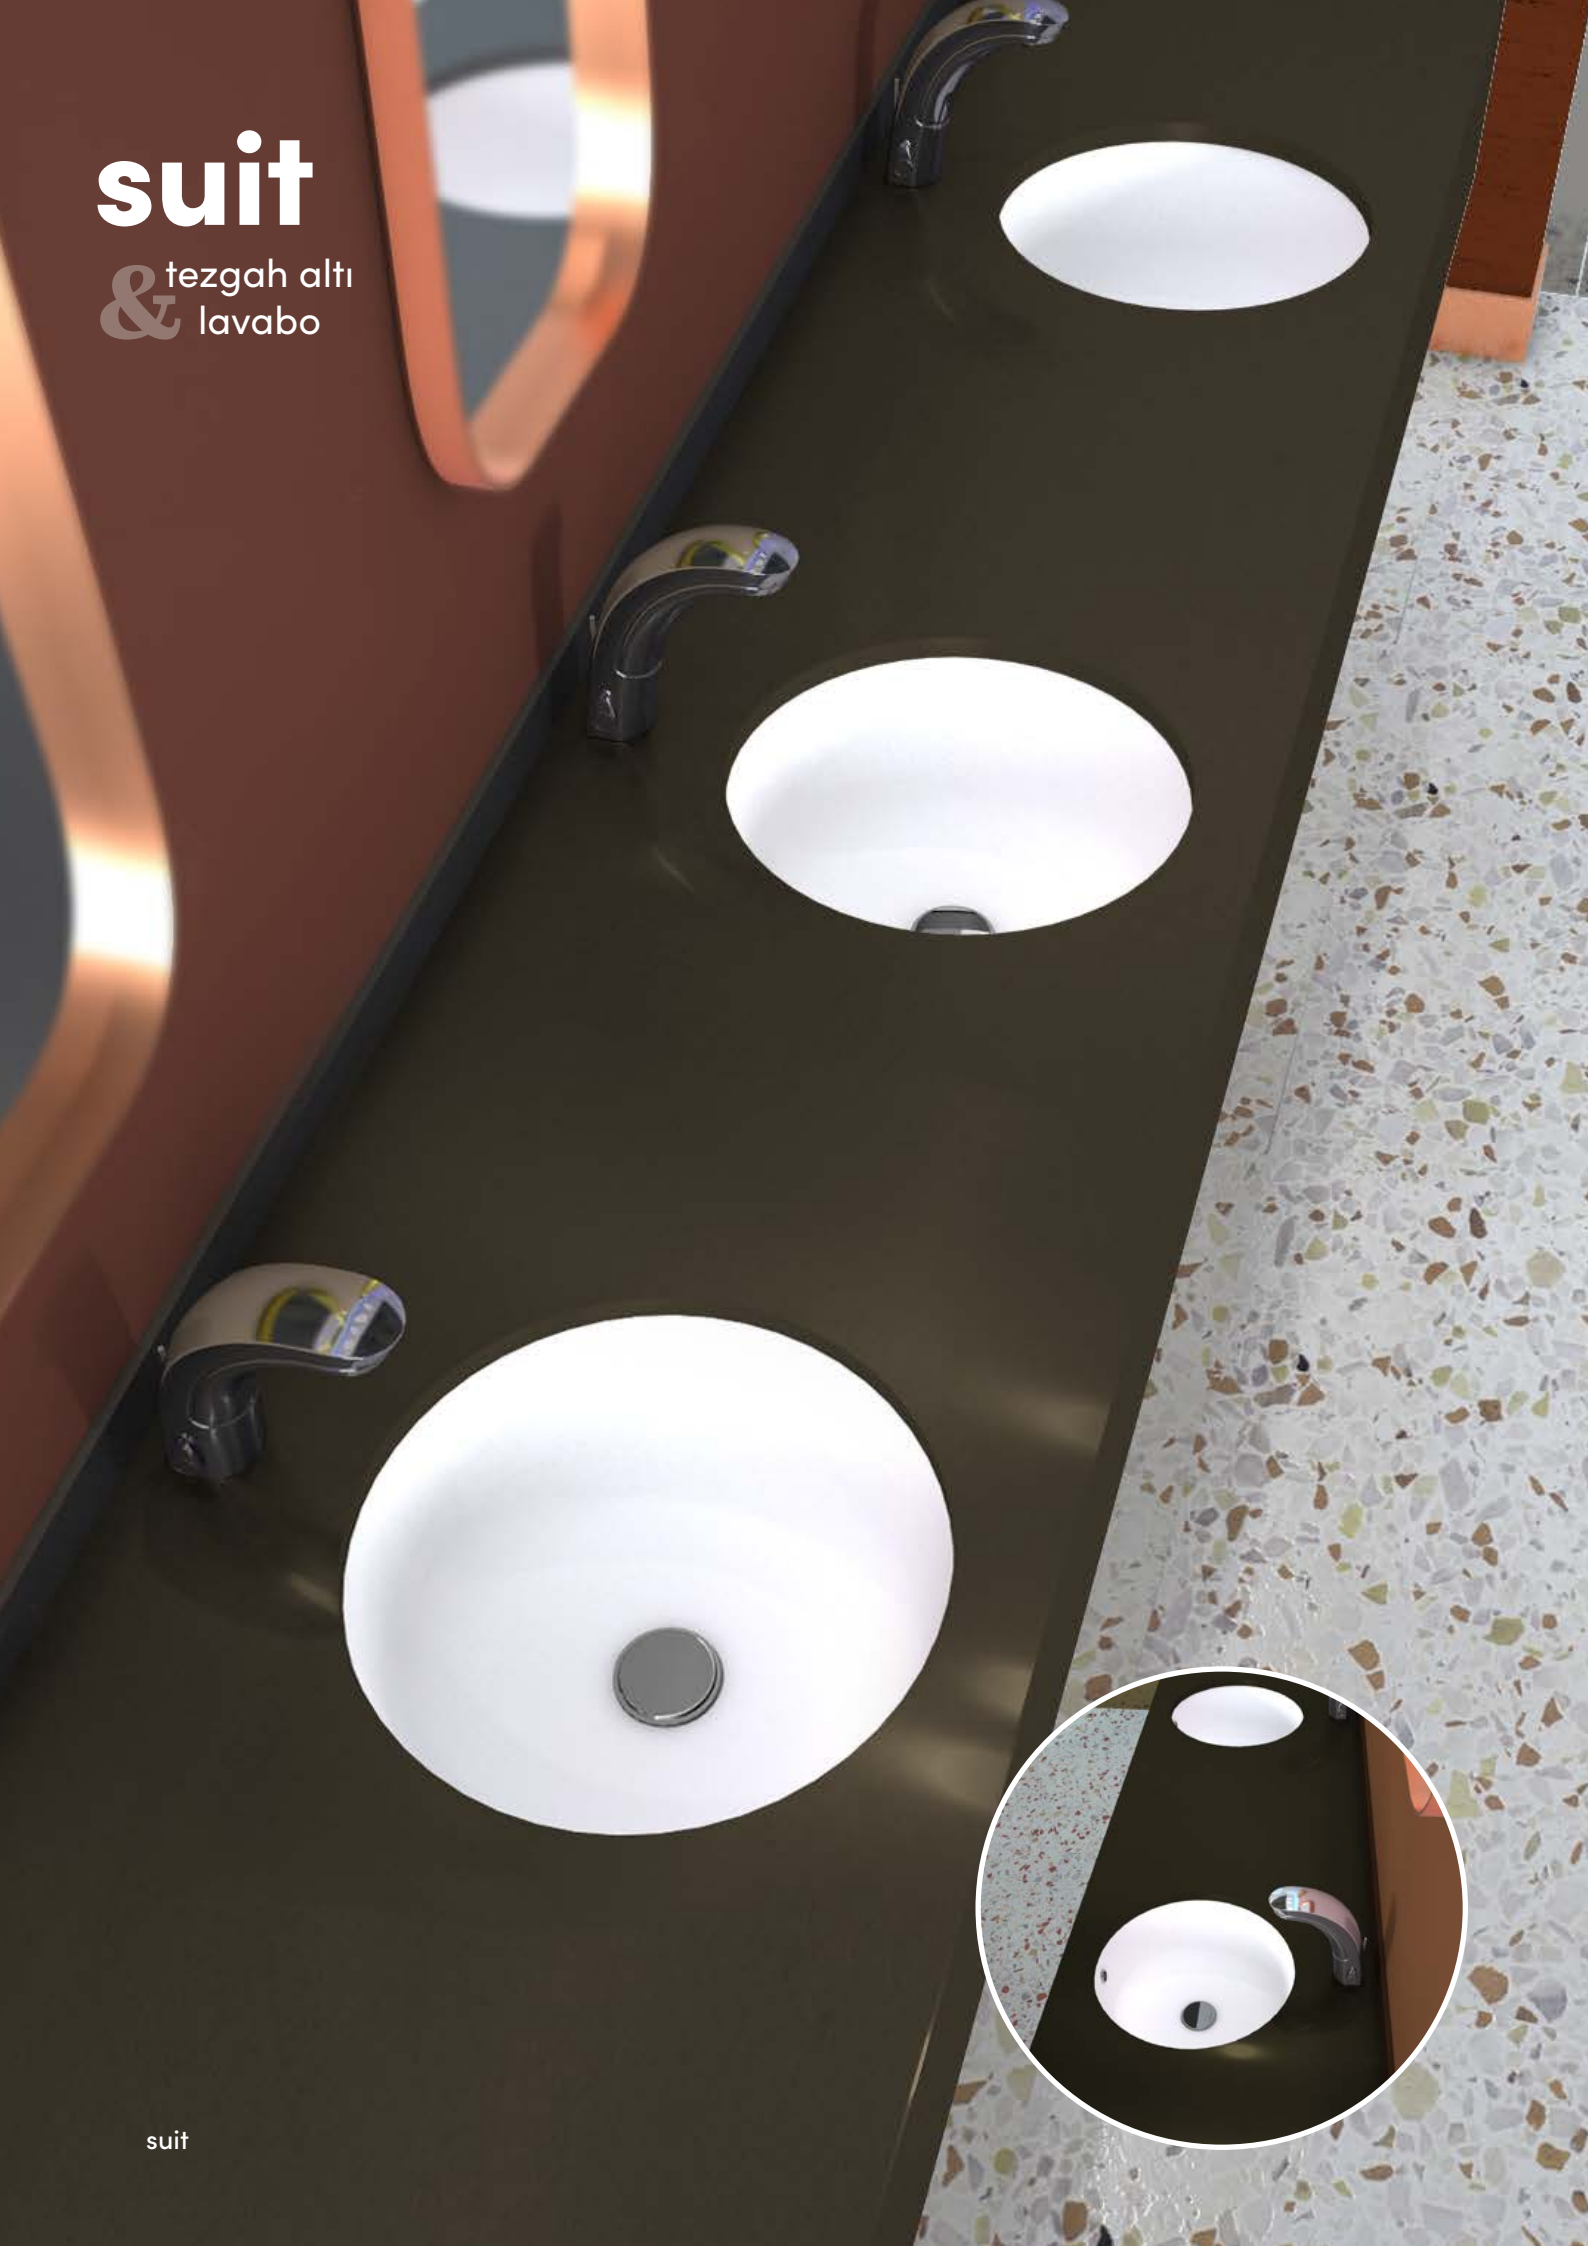

suit

& tezgah altı
lavabo

suit