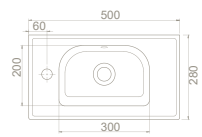

Hem **Duvara Montajlı**,  
Hem **Dolap Üstü** kullanım  
**Montaj Seti** Dahil Değil

Maksimum Dolap Ölçüsü	61 x 42,5 cm	55,5 x 42,5 cm	46 x 35,5 cm	46,5 x 26 cm	46,5 x 26 cm
Ağırlık	16 kg	13 kg	11 kg	8 kg	8 kg
Koli Ölçüsü	19 x 67 x 49 cm	19 x 62 x 50 cm	19 x 52 x 43 cm	20 x 52 x 30 cm	19 x 52 x 30 cm
Palet Adedi	46	48	64	90	90