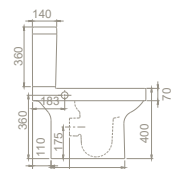

Özellikler

Gizli Montaj

Yıkama Hacmi 4 - 6 L

Montaj Seti Dahil

Gizli Montaj

Yıkama Hacmi 4 - 6 L

Montaj Seti Dahil

Ağırlık 45 kg

Koli Ölçüsü 38 x 79 x 43 cm

Palet Adedi 20

40 kg

38 x 79 x 43 cm

20