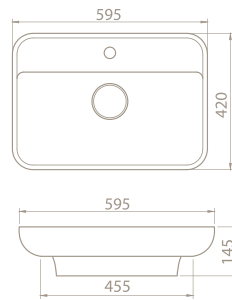

44 x 61 x 17 cm

56

12 kg

48 x 61 x 17 cm

56

cerastyle.com

mat kapuçino