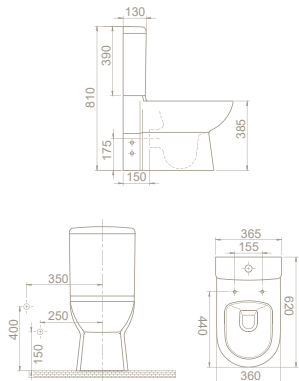

Arkadan Çıkışlı Taharet Çubuklu WC00503PB00
008800-01

Alttan Çıkışlı Taharet Çubuklu WC00503SB00
008800-01

Bella Rezervuar CS005010100
009800

Özellikler

Gizli Montaj

Yıkama Hacmi **4 - 6 L**

Montaj Seti Dahil

Ağırlık 40 kg

Koli Ölçüsü 38 x 79 x 43 cm

Palet Adedi 20

Bella Rimless Asma Klozet

HC00506PB00
017600

Kanalsız Yıkama Teknolojisi

Gizli Montaj

Yıkama Hacmi **4 - 6 L**

Montaj Seti Dahil

Renkler

- **HC00506PB05**
  017607-97
  mat siyah
- **HC00506PB04**
  017600-97
  mat beyaz
- **HC00506PB07**
  017608-97
  mat kapuçino
- **HC00506PB13**
  01760A-97
  mat gri
- **HC00506PB01**
  017607
  parlak siyah

19 kg

36 x 49 x 34 cm

20