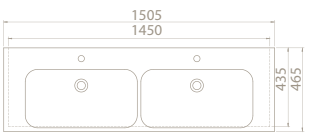

ÜRÜNLER / pinto

* Çift Hazneli

150x47 cm

VB022C82T00
080900-u
Pinto Etajerli Lavabo

Hem **Duvara Montajlı**,
Hem **Dolap Üstü**
kullanım

Montaj Seti
Dahil Değil

* Çift Hazneli

120x47 cm

VB022B62T00
080700-u
Pinto Etajerli Lavabo

Hem **Duvara Montajlı**,
Hem **Dolap Üstü**
kullanım

Montaj Seti
Dahil Değil

* Çift Batarya Delikli

100x47 cm

VB022A12D00
080500-u
Pinto Etajerli Lavabo

Hem **Duvara Montajlı**,
Hem **Dolap Üstü**
kullanım

Montaj Seti
Dahil Değil

100x47 cm

VB022A12U00
080300-u
Pinto Etajerli Lavabo

Hem **Duvara Montajlı**,
Hem **Dolap Üstü**
kullanım

Montaj Seti
Dahil Değil

Özellikler

Maksimum Dolap Ölçüsü	144 x 43 cm	114 x 43 cm	94,5 x 43 cm	94,5 x 43 cm
Ağırlık	38 kg	30 kg	24 kg	24 kg
Koli Ölçüsü	19 x 156 x 54 cm	18 x 126 x 55 cm	19 x 102 x 54 cm	18 x 101 x 51 cm
Palet Adedi	12	24	24	24