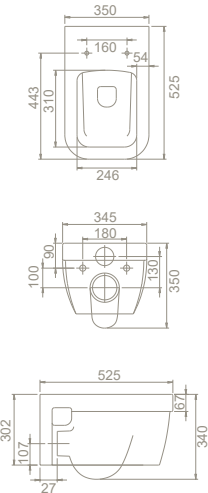

yeni
versiyon

Noura Rimless Asma Klozet

HC00406PB00
019900

Kanalsız Yıkama Teknolojisi
Kolay Montaj
Yıkama Hacmi **4 - 6 L**
Montaj Seti Dahil Değil

● **HC00406PB05**
019907-97
mat siyah

● **HC00406PB04**
019900-97
mat beyaz

● **HC00406PB07**
019908-97
mat kapuçino

● **HC00406PB13**
01990A-97
mat gri

● **HC00406PB01**
019907
parlak siyah

Ağırlık 29 kg

Koli Ölçüsü 37 x 56 x 38 cm

Palet Adedi 31