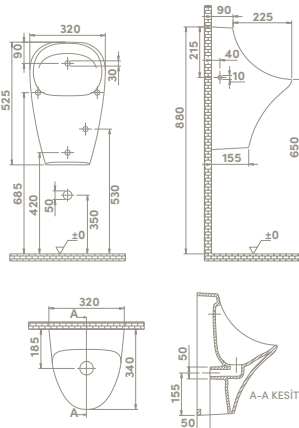

Nasıl kullanılır?

Kullanıcı, kullanımdan önce algılama alanında durduğunda, pisuar otomatik olarak 2sn boyunca su akıtacaktır.

Kullanıcı ayrıldıktan sonra pisuar otomatik olarak yaklaşık 6sn boyunca yıkama gerçekleşir. Bununla birlikte, sistem 1 dk. içinde 2 kez sürekli olarak kullanıldığında sadece 1 kez yıkama yapılır.

Pisuar 24 saat boyunca kullanılmamışsa sistem otomatik 6 sn. boyunca yıkama yapacaktır.