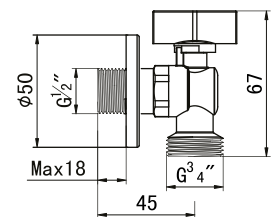

Çamaşır ve Bulaşık Makinası Musluğu (Tip 2)

SV05805010021611
9SV0030000

- İşletme basıncı: min. 0,5 bar, max. 10 bar
- Tavsiye edilen : 3-5 bar

İŞLETME
BASINCI
min. 0,5 bar,
max. 10 bar

TAVSİYE
EDİLEN
3-5 bar