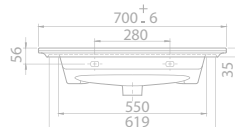

65x47 cm

VB041J52U00

042100-u
Blue Etajerli Lavabo

Hem **Duvara Montajlı**,
Hem **Dolap Üstü** kullanım
Montaj Seti Dahil Değil

Renkler

● **VB041A22U05**
042507-u97
mat siyah

● **VB041A22U04**
042500-u97
mat beyaz

● **VB041A22U07**
042508-u97
mat kapuçino

● **VB041A22U13**
04250A-u97
mat gri

● **VB041A22U01**
042507-u
parlak siyah

VB041M32U05
042307-u97

VB041M32U04
042300-u97

VB041M32U07
042308-u97

VB041M32U13
04230A-u97

VB041M32U01
042307-u

VB041K52U05
042207-u97

VB041K52U04
042200-u97

VB041K52U07
042208-u97

VB041K52U13
04220A-u97

VB041K52U01
042207-u

VB041J52U05
042107-u97

VB041J52U04
042100-u97

VB041J52U07
042108-u97

VB041J52U13
04210A-u97

VB041J52U01
042107-u

Maksimum Dolap Ölçüsü	91 x 43 cm	71 x 43 cm	61 x 43 cm	56 x 43 cm
Ağırlık	22 kg	18 kg	17 kg	15 kg
Koli Ölçüsü	20 x 102 x 51 cm	21 x 84 x 52 cm	20 x 73 x 51 cm	20 x 68 x 52 cm
Palet Adedi	24	28	34	34