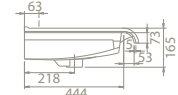

100x50 cm

VB027A42U00

090800-u
Anova Etajerli Lavabo

Özellikler

Hem **Duvara Montajlı**,
Hem **Dolap Üstü** kullanım
Montaj Seti Dahil Değil

Renkler

- **VB027A42U05**
  090807-u97
  mat siyah
- **VB027A42U04**
  090800-u97
  mat beyaz
- **VB027A42U07**
  090808-u97
  mat kapuçino
- **VB027A42U13**
  09080A-u97
  mat gri
- **VB027A42U01**
  090807-u
  parlak siyah

80x50 cm

VB027M52U00

090700-u
Anova Etajerli Lavabo

Hem **Duvara Montajlı**,
Hem **Dolap Üstü** kullanım
Montaj Seti Dahil Değil

- **VB027M52U05**
  090707-u97
- **VB027M52U04**
  090700-u97
- **VB027M52U07**
  090708-u97
- **VB027M52U13**
  09070A-u97
- **VB027M52U01**
  090707-u

65x50 cm

VB027J72U00

090600-u
Anova Etajerli Lavabo

Hem **Duvara Montajlı**,
Hem **Dolap Üstü** kullanım
Montaj Seti Dahil Değil

- **VB027J72U05**
  090607-u97
- **VB027J72U04**
  090600-u97
- **VB027J72U07**
  090608-u97
- **VB027J72U13**
  09060A-u97
- **VB027J72U01**
  090607-u

Maksimum Dolap Ölçüsü	95 x 44 cm	76 x 44 cm	61 x 44 cm
Ağırlık	25 kg	19 kg	16 kg
Koli Ölçüsü	20 x 101 x 54 cm	20 x 82 x 54 cm	18 x 65 x 51 cm
Palet Adedi	26	26	44