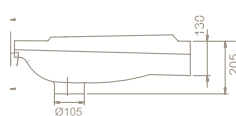

34 x 57 x 28 cm

24

8 kg

14 x 68 x 38 cm

72

defne seramik  
**aksesuarlar**