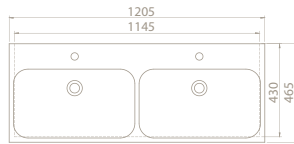

75x47 cm

VB022L62U00

080000-u

Pinto Etajerli Lavabo

Özellikler

Hem **Duvara**  
**Montajlı**,  
Hem **Dolap Üstü**  
kullanım

**Montaj Seti**  
Dahil Değil

	Maksimum <b>Dolap</b> <b>Ölçüsü</b>	69,5 x 43 cm
	<b>Ağırlık</b>	20 kg
	<b>Koli</b> <b>Ölçüsü</b>	19 x 77 x 52 cm
	<b>Palet</b> <b>Adedi</b>	26