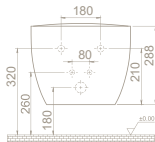

## Özellikler

- PP
- Kolay Montaj
- Plastik Menteşe

**City**  
**Asma Bide**  
**BW002092U00**  
015700

Özellikler

- Gizli** Montaj
- Montaj Seti** Dahil
- Musluk** Deliği
- Taşma** Deliği

	<b>Ağırlık</b> 21 kg
	<b>Koli Ölçüsü</b> 39 x 54 x 33 cm
	<b>Palet Adedi</b> 36