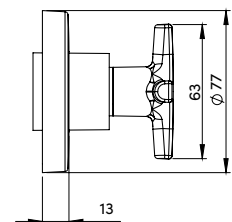

ORTAK ÖZELLİKLER

- Sıva payı kalınlığına göre ayarlanabilir boy.
- Seramik duvar kaplamasını kırmadan değiştirilebilir yerli seramik salmastra.
- Gizli taharet borulu asma klozetlerde ara musluk olarak kullanılabilir.
- Estetik değer katan görünüm.
- Korozyona dayanıklı Krom-Nikel kaplama.
- Kayar rozetli.
- Patentli PP-RC gövde yapısı sayesinde dış dış rekor kullanmaya ihtiyaç duyulmaz, maliyeti düşürür.

KARE EKO MODEL

1/2" (20mm) TEMİZ SU GİRİŞİ BAĞLANTISI

SV05805030001321
9SV0050002

3/4" (25mm) TEMİZ SU GİRİŞİ BAĞLANTISI

SV05805010001321
9SV0050003

LÜX ARTI MODEL (PİRİNÇ BAŞLIK)

1/2" (20mm) TEMİZ SU GİRİŞİ BAĞLANTISI

SV05805030001411
9SV0010002

3/4" (25mm) TEMİZ SU GİRİŞİ BAĞLANTISI

SV05805010001411
9SV0010003

LÜX KUTULU KÜRESEL VANA (HELATAŞI İÇİN)

1/2" (20mm) TEMİZ SU GİRİŞİ BAĞLANTISI

SV05805030001611
9SV0070002

3/4" (25mm) TEMİZ SU GİRİŞİ BAĞLANTISI

SV05805010001611
9SV0070003

ANKASTRE STOP VALF (PLASTİK BAŞLIK)

1/2" (20mm) TEMİZ SU GİRİŞİ BAĞLANTISI

SV05806030001421

3/4" (25mm) TEMİZ SU GİRİŞİ BAĞLANTISI

SV05806010001421

plastik