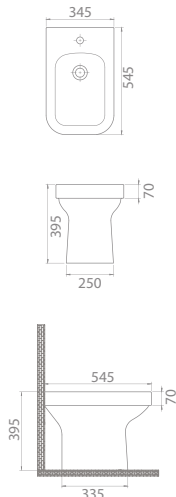

### Noura Bide

015400  
**YB004072U00**

**Gizli** Montaj  
**Montaj Seti** Dahil  
**Musluk** Deliği

21 kg

37 x 56 x 41 cm

30