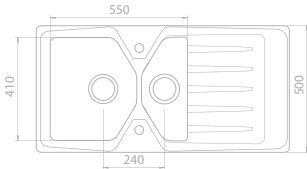

Renkler

- **RK073A42U05**
  085707-u97
  mat siyah
- **RK073A42U04**
  085700-u97
  mat beyaz
- **RK073A42U07**
  085708-u97
  mat kapuçino
- **RK073A42U13**
  08570A-u97
  mat gri
- **RK073A42U01**
  085707-u
  parlak siyah

	Maksimum Dolap Ölçüsü	97 x 47 cm
	Ağırlık	27 kg
	Koli Ölçüsü	23 x 108 x 59 cm
	Palet Adedi	19