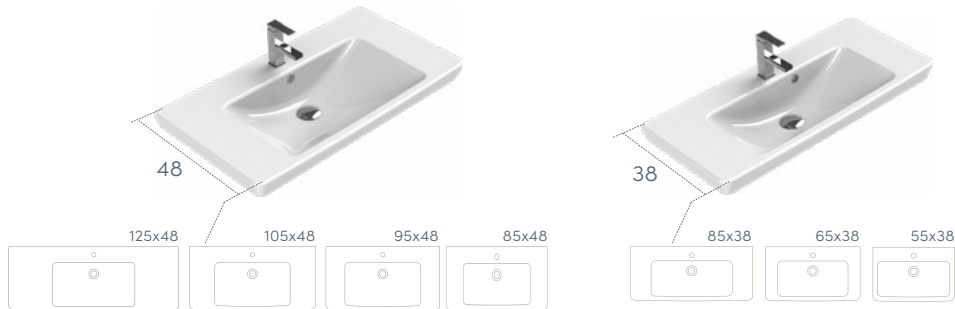

# porto

Porto Serisi, İskandinav tasarım anlayışının modern, minimalist ve sade çizgilerini banyolara taşıyor.

Stil sahibi yönünü yaşadığı mekâna da fonksiyonellikle birlikte yansıtmak isteyenlere uygun bir seri olan Porto, İskandinav ülkelerine özgü cool bir tavrın izdüşümü olarak vücut buluyor. Seri aynı zamanda, soğuk denizlerin limanlarını andıran yapısı ile gücü, tasarımdaki estetik yapısı ile dinginliğin getirdiği huzur hissini bir arada yaşıyor.

Uzun ve şık etajeri ile banyolara farklı bir bakış açısı getiren Porto Serisi, uygulandığı mekânı çok daha ferah gösterebilme özelliğine sahip.

125x45 cm, 105x45 cm, 95x45 cm, 85x45 cm, 85x35 cm, 65x35 cm, 55x35 cm ebatları ile farklı ölçülerdeki dar ve geniş banyolar için birçok alternatif sunuyor.