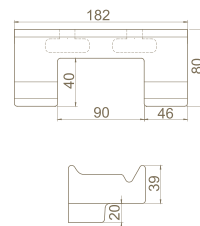

ÜRÜNLER / defne aksesuar

ET059R60000

010500
Defne

ET059R50000

010400
Defne

AH059R00000

010800
Defne

Özellikler

Gizli *Montaj*
Montaj Seti Dahil

Gizli *Montaj*
Montaj Seti Dahil

Gizli *Montaj*
Montaj Seti Dahil

Renkler

- ET059R60005
  010507-97
  mat siyah
- ET059R60004
  010500-97
  mat beyaz
- ET059R60007
  010508-97
  mat kapuçino
- ET059R60013
  01050A-97
  mat gri
- ET059R60001
  010507
  parlak siyah

- ET059R50005
  010407-97
- ET059R60004
  010400-97
- ET059R60007
  010408-97
- ET059R60013
  01040A-97
- ET059R60001
  010407

- AH059R00005
  010807-97
- AH059R00004
  010800-97
- AH059R00007
  010808-97
- AH059R00013
  01080A-97
- AH059R00001
  010807

Ağırlık 4 kg

2,4 kg

1 kg

Koli Ölçüsü 31 x 61 x 16 cm

34 x 51 x 12 cm

38 x 39 x 20 cm

Palet Adedi 180

264

768