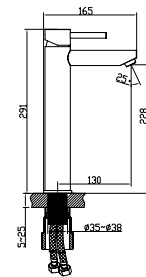

Buket Mutfak Bataryası

KM05805040003521
9FA110K99N10