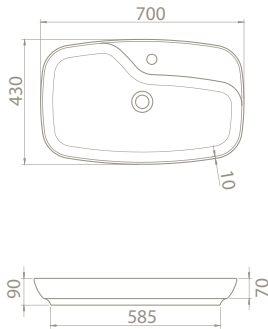

● OC061K31U04  
074400-u97  
mat beyaz

● OC061K31U07  
074408-u97  
mat kapuçino

● OC061K31U13  
07440A-u97  
mat gri

● OC061K31U01  
074407-u  
parlak siyah

Ağırlık 11 kg

Koli Ölçüsü 45 x 71 x 12 cm

Palet Adedi 80