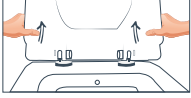

Çek-çıkarmenteşe