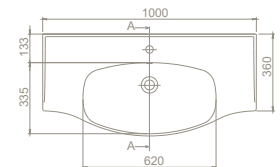

Lila Sürgülü Menteşeli
Yavaş Kapanan
Klozet Kapağı

SC01802P10002831
9SC1343002

Özellikler

- PP
- Kolay Montaj
- Plastik Menteşe