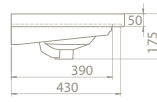

ÜRÜNLER / frame

100x45 cm

VB015A02U00

031400-u

Frame Etajerli Lavabo

Özellikler

Hem **Duvara Montajlı**,
Hem **Dolap Üstü** kullanım
Montaj Seti Dahil Değil

90x45 cm

VB015N82U00

031300-u

Frame Etajerli Lavabo

Hem **Duvara Montajlı**,
Hem **Dolap Üstü** kullanım
Montaj Seti Dahil Değil

80x45 cm

VB015M22U00

031200-u

Frame Etajerli Lavabo

Hem **Duvara Montajlı**,
Hem **Dolap Üstü** kullanım
Montaj Seti Dahil Değil

70x45 cm

VB015K42U00

031100-u

Frame Etajerli Lavabo

Hem **Duvara Montajlı**,
Hem **Dolap Üstü** kullanım
Montaj Seti Dahil Değil

Maksimum Dolap Ölçüsü	94 x 42 cm	84,5 x 42 cm	75,5 x 42,5 cm	65,5 x 42,5 cm
Ağırlık	22 kg	20 kg	18 kg	17 kg
Koli Ölçüsü	19 x 101 x 49 cm	20 x 92 x 49 cm	19 x 81 x 49 cm	20 x 72 x 50 cm
Palet Adedi	24	28	28	40