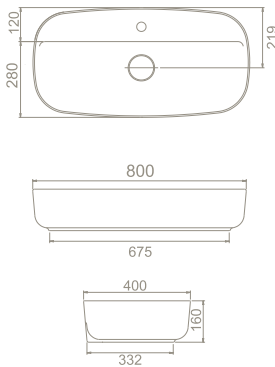

80x40 cm

OC007M01U00

077300-u
Aqua Lavabo

Tezgah Üstü
Kullanım

60x40 cm

OC007H61U00

077100-u
Aqua Lavabo

Tezgah Üstü
Kullanım

42x27 cm

OC007D61U00

077000-u
Aqua Lavabo

Tezgah Üstü
Kullanım

Ø33 cm

TB007S71W003

077600
Aqua Lavabo

Tezgah Üstü
Kullanım

Özellikler

Renkler

- OC007M01U05
  077307-u97
  mat siyah
- OC007M01U04
  077300-u97
  mat beyaz
- OC007M01U07
  077308-u97
  mat kapuçino
- OC007M01U13
  07730A-u97
  mat gri
- OC007M01U01
  077307-u
  parlak siyah

Ağırlık 17 kg

Koli Ölçüsü 41 x 81 x 18 cm

Palet Adedi 28

12 kg

42 x 62 x 18 cm

52

8 kg

30 x 43 x 18 cm

91

4,5 kg

35 x 35 x 18 cm

117