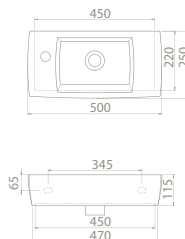

**TB002F22L00**

001600-u  
City Lavabo

**Dolap Üstü**  
kullanım

 Maksimum Dolap Ölçüsü	44 x 21,5 cm	44 x 21,5 cm
 Ağırlık	9 kg	9 kg
 Koli Ölçüsü	17 x 52 x 27 cm	17 x 52 x 27 cm
 Palet Adedi	100	100