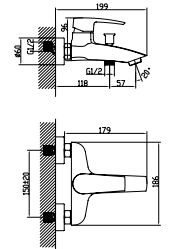

Medikal Bataryası
EB01905000000021
9FA156W99N10