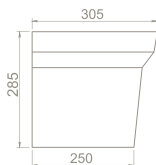

**Ağırlık** 14 kg

7 kg

**Koli Ölçüsü** 19 x 74 x 50 cm

31 x 32 x 31 cm

**Palet Adedi** 34

63