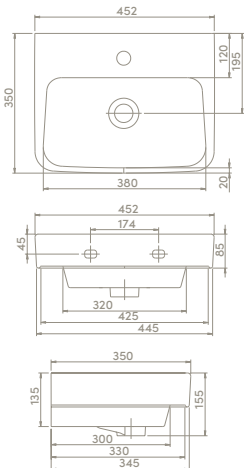

**Montaj Seti Dahil**  
**Duru 55x45cm lavabo**  
ile uyumludur.

**Montaj Seti Dahil**  
**Duru 45x35cm lavabo**  
ile uyumludur.

Özellikler

	<b>Ağırlık</b> 10 kg	10 kg	7 kg	6 kg
	<b>Koli Ölçüsü</b> 20 x 73 x 20 cm	20 x 73 x 20 cm	26 x 32 x 31 cm	23 x 27 x 26 cm
	<b>Palet Adedi</b> 99	99	120	120