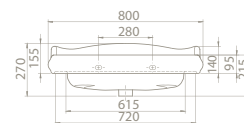

60x54 cm

VB028I32U00

030200-u  
1837 Etajerli Lavabo

Hem **Duvara Montajlı**,  
Hem **Dolap Üstü**  
kullanım  
**Montaj Seti**  
Dahil Değil

Kolon Ayak

PD028100000

006100  
1837

Maksimum Dolap Ölçüsü	90 x 49,5 cm	71 x 49,5 cm	51 x 49,5 cm	
Ağırlık	29 kg	25 kg	19 kg	10 kg
Koli Ölçüsü	31 x 101 x 58 cm	29 x 82 x 58 cm	30 x 61 x 58 cm	20 x 70 x 27 cm
Palet Adedi	16	16	24	32