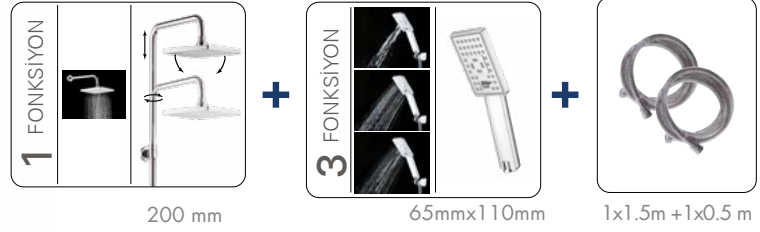

Paket Detayları