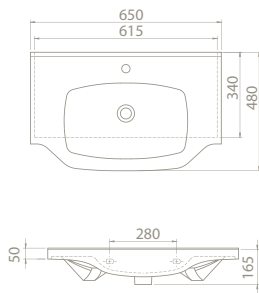

Yeni Klasik Etajerli Lavabo

Hem **Duvara Montajlı**,  
Hem **Dolap Üstü** kullanım  
**Montaj Seti** Dahil Değil

Özellikler

 Maksimum Dolap Ölçüsü	60,5x33,5	51x34,2
 Ağırlık	14	12
 Koli Ölçüsü	20x66x53	20x57x51
 Palet Adedi	34	52