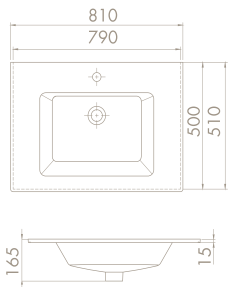

İbiza Etajerli Lavabo

**Dolap Üstü**  
kullanım

**Montaj Seti** Dahil Değil

 <b>Maksimum Dolap Ölçüsü</b>	117,5 x 49,5 cm	117,5 x 49,5 cm	98,5 x 49,5 cm	88,5 x 49,5 cm
 <b>Ağırlık</b>	21 kg	20 kg	15 kg	14 kg
 <b>Koli Ölçüsü</b>	19 x 124 x 57 cm	19 x 124 x 57 cm	20 x 103 x 56 cm	20 x 94 x 56 cm
 <b>Palet Adedi</b>	12	12	20	24

81x51 cm

**TB001M82U00**  
050300-u  
İbiza Etajerli Lavabo

Özellikler

**Dolap Üstü**  
kullanım

**Montaj Seti** Dahil Değil

71x51 cm

**TB001K92U00**  
050200-u  
İbiza Etajerli Lavabo

**Dolap Üstü**  
kullanım

**Montaj Seti** Dahil Değil

61x51 cm

**TB001I62U00**  
050100-u  
İbiza Etajerli Lavabo

**Dolap Üstü**  
kullanım

**Montaj Seti** Dahil Değil

Maksimum Dolap Ölçüsü	78,5 x 49,5 cm	68,5 x 49,5 cm	58 x 49,5 cm
Ağırlık	12 kg	11 kg	11 kg
Koli Ölçüsü	19 x 85 x 56 cm	19 x 75 x 55 cm	19 x 65 x 56 cm
Palet Adedi	24	32	40