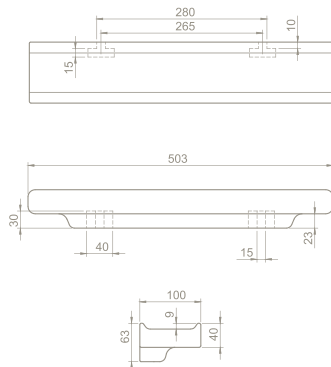

ÜRÜNLER / defne aksesuar

ET059R60000

010500
Defne

ET059R50000

010400
Defne

AH059R00000

010800
Defne

Özellikler

Gizli *Montaj*
Montaj Seti Dahil

Gizli *Montaj*
Montaj Seti Dahil

Gizli *Montaj*
Montaj Seti Dahil

Renkler

- ET059R60005
  010507-97
  mat siyah
- ET059R60004
  010500-97
  mat beyaz
- ET059R60007
  010508-97
  mat kapuçino
- ET059R60013
  01050A-97
  mat gri
- ET059R60001
  010507
  parlak siyah

- ET059R50005
  010407-97
- ET059R60004
  010400-97
- ET059R60007
  010408-97
- ET059R60013
  01040A-97
- ET059R60001
  010407

- AH059R00005
  010807-97
- AH059R00004
  010800-97
- AH059R00007
  010808-97
- AH059R00013
  01080A-97
- AH059R00001
  010807

Ağırlık 4 kg

2,4 kg

1 kg

Koli Ölçüsü 31 x 61 x 16 cm

34 x 51 x 12 cm

38 x 39 x 20 cm

Palet Adedi 180

264

768