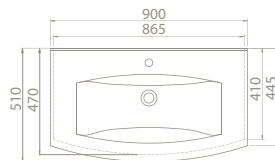

110x51 cm

VB026B22U00
090300-u
Plus Etajerli Lavabo

Özellikler

Hem **Duvara Montajlı**,
Hem **Dolap Üstü**
kullanım
Montaj Seti
Dahil Değil

90x51 cm

VB026O02U00
090100-u
Plus Etajerli Lavabo

Hem **Duvara Montajlı**,
Hem **Dolap Üstü**
kullanım
Montaj Seti
Dahil Değil

Maksimum Dolap Ölçüsü	46 x 107 cm	46 x 85 cm
Ağırlık	27 kg	22 kg
Koli Ölçüsü	18 x 112 x 54 cm	19 x 91 x 54 cm
Palet Adedi	22	26