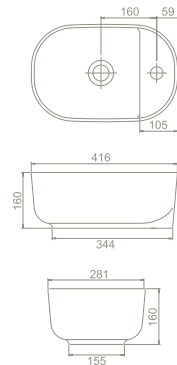

ÜRÜNLER / aqua

80x40 cm

OC007M01U00
077300-u
Aqua Lavabo

Tezgah Üstü
Kullanım

60x40 cm

OC007H61U00
077100-u
Aqua Lavabo

Tezgah Üstü
Kullanım

42x27 cm

OC007D61U00
077000-u
Aqua Lavabo

Tezgah Üstü
Kullanım

Ø33 cm

TB007S71W00
077600
Aqua Lavabo

Tezgah Üstü
Kullanım

Özellikler

Renkler

- **OC007M01U05**
  077307-u97
  mat siyah
- **OC007M01U04**
  077300-u97
  mat beyaz
- **OC007M01U07**
  077308-u97
  mat kapuçino
- **OC007M01U13**
  07730A-u97
  mat gri
- **OC007M01U01**
  077307-u
  parlak siyah

- **OC007H61U05**
  077107-u97
- **OC007H61U04**
  077100-u97
- **OC007H61U07**
  077108-u97
- **OC007H61U13**
  07710A-u97
- **OC007H61U01**
  077107-u

- **OC007D61U05**
  077007-u97
- **OC007D61U04**
  077000-u97
- **OC007D61U07**
  077008-u97
- **OC007D61U13**
  07700A-u97
- **OC007D61U01**
  077007-u

- **TB007S71W05**
  077607-u97
- **TB007S71W04**
  077600-u97
- **TB007S71W07**
  077608-u97
- **TB007S71W13**
  07760A-u97
- **TB007S71W01**
  077607-u

Ağırlık 17 kg

Koli Ölçüsü 41x81x18 cm

Palet Adedi 28

12 kg

42x62x18 cm

52

8 kg

30x43x18 cm

91

5 kg

34x34x16 cm

117