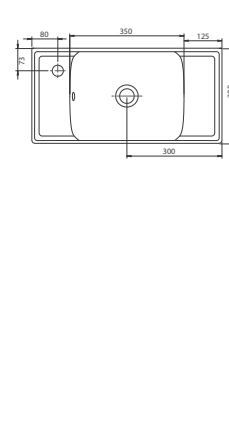

ÜRÜNLER / sharp

YENİ 85x38 cm
WB012N42U00
046500-u
Sharp Etajerli Lavabo

Özellikler
Hem **Duvara Montajlı**,
Hem **Dolap Üstü** kullanım
Montaj Seti Dahil Değil

Renkler

- **WB012N42U05**
  mat siyah
- **WB012N42U04**
  mat beyaz
- **WB012N42U07**
  mat kapuçino
- **WB012N42U13**
  mat gri
- **WB012N42U01**
  parlak siyah

YENİ 65x38 cm
WB012J02U00
046300-u
Sharp Etajerli Lavabo

Hem **Duvara Montajlı**,
Hem **Dolap Üstü** kullanım
Montaj Seti Dahil Değil

- **WB012J02U05**
- **WB012J02U04**
- **WB012J02U07**
- **WB012J02U13**
- **WB012J02U01**

Sağdan
Batarya Delikli

YENİ 60x30 cm
WB012H52R00
044400-u
Sharp Etajerli Lavabo

Hem **Duvara Montajlı**,
Hem **Dolap Üstü** kullanım
Montaj Seti Dahil Değil

- **WB012H52R05**
- **WB012H52R04**
- **WB012H52R07**
- **WB012H52R13**
- **WB012H52R01**

Soldan
Batarya Delikli

YENİ 60x30 cm
WB012H52L00
044500-u
Sharp Etajerli Lavabo

Hem **Duvara Montajlı**,
Hem **Dolap Üstü** kullanım
Montaj Seti Dahil Değil

- **WB012H52L05**
- **WB012H52L04**
- **WB012H52L07**
- **WB012H52L13**
- **WB012H52L01**

Maksimum Dolap Ölçüsü	80x35,5 cm	61x35 cm	56,5x28 cm
Ağırlık	19 kg	14 kg	14 kg
Koli Ölçüsü	19 x 86 x 41 cm	19 x 66 x 40 cm	17 x 61 x 32 cm
Palet Adedi	27	44	56