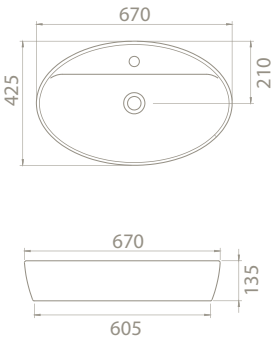

ÜRÜNLER / one

67x42 cm

OC021K01U00

076500-u

One Tezgah Üstü Lavabo

55x45 cm

OC021G71U00

076700-u

One Tezgah Üstü Lavabo

46x42 cm

OC021E71U00

076300-u

One Tezgah Üstü Lavabo

Ø 42 cm

OC021D71U00

076400-u

One Tezgah Üstü Lavabo

Özellikler

Tezgah Üstü

Kullanım

Batarya Delikli

Tezgah Üstü

Kullanım

Batarya Delikli

Tezgah Üstü

Kullanım

Batarya Delikli

Tezgah Üstü

Kullanım

Batarya Delikli

RenklerRenkler

● **OC021K01U05**
076507-u97
mat siyah

● **OC021K01U04**
076500-u97
mat beyaz

● **OC021K01U07**
076508-u97
mat kapuçino

● **OC021K01U13**
07650A-u97
mat gri

● **OC021K01U01**
076507-u
parlak siyah

OC021G71U05
076707-u97

OC021G71U04
076700-u97

OC021G71U07
076708-u97

OC021G71U13
07670A-u97

OC021G71U01
076707-u

OC021E71U05
076307-u97

OC021E71U04
076300-u97

OC021E71U07
076308-u97

OC021E71U13
07630A-u97

OC021E71U01
076307-u

OC021D71U05
076407-u97

OC021D71U04
076400-u97

OC021D71U07
076408-u97

OC021D71U13
07640A-u97

OC021D71U01
076407-u

Ağırlık 11 kg

Koli Ölçüsü 44 x 68 x 17 cm

Palet Adedi 56

14 kg

47 x 56 x 17 cm

56

12 kg

43 x 47 x 15 cm

66

8 kg

44 x 44 x 16 cm

76