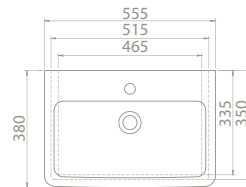

55x38 cm

VB067G22U00

068000-u
Porto Etajerli Lavabo

Hem **Duvara Montajlı**,
Hem **Dolap Üstü** kullanım
Montaj Seti Dahil Değil

Özellikler

Renkler

- **VB067N42U05**
  068207-u97
  mat siyah
- **VB067N42U04**
  068200-u97
  mat beyaz
- **VB067N42U07**
  068208-u97
  mat kapuçino
- **VB067N42U13**
  06820A-u97
  mat gri
- **VB067N42U01**
  068207-u
  parlak siyah

- **VB067J02U05**
  068107-u97
- **VB067J02U04**
  068100-u97
- **VB067J02U07**
  068108-u97
- **VB067J02U13**
  06810A-u97
- **VB067J02U01**
  068107-u

- **VB067G22U00**
  068007-u97
- **VB067G22U00**
  068000-u97
- **VB067G22U00**
  068008-u97
- **VB067G22U00**
  06800A-u97
- **VB067G22U00**
  068007-u

	85x38 cm	65x38 cm	55x38 cm
Maksimum Dolap Ölçüsü	76 x 33,5 cm	55,5 x 33,3 cm	46 x 33,3 cm
Ağırlık	21 kg	13 kg	11 kg
Koli Ölçüsü	20 x 88 x 42 cm	19 x 66 x 42 cm	18 x 57 x 43 cm
Palet Adedi	32	54	64