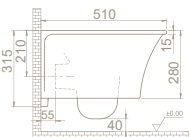

 **HC00106PN07**  
018908-97  
mat kapuçino

 **HC00106PN13**  
01890A-97  
mat gri

 **HC00106PN01**  
018907  
parlak siyah

 **Ağırlık** 22 kg

 **Koli Ölçüsü** 39 x 54 x 40 cm

 **Palet Adedi** 30

**rimless v3**  
YENİ SİSTEM