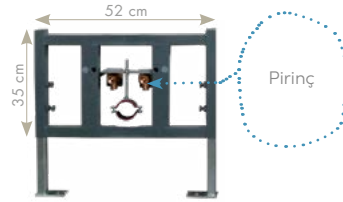

Bide Gömme Askı Aparatı (105 cm)

BF05802000200001
9BF0350010

- Metal profil çerçeve ile güvenli montaj
- Pratik uygulama kolaylığı
- Yukarı aşağı yükseklik ayarlama imkanı