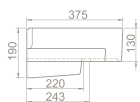

VB069S51U00

043700-u

Harmony Etajerli Lavabo

Hem **Duvara Montajlı**,  
Hem **Dolap Üstü** kullanım  
**Montaj Seti** Dahil Değil

\* Hazne Solda

Üstten Yerleşim Görüntüsü

cerastyle.com

 Maksimum Dolap Ölçüsü	95 x 33 cm	95 x 33 cm	75 x 23 cm	56 x 17 cm
 Ağırlık	20 kg	20 kg	17 kg	13 kg
 Koli Ölçüsü	22 x 102 x 40 cm	22 x 102 x 40 cm	21 x 82 x 40 cm	21 x 67 x 35 cm
 Palet Adedi	27	27	32	52