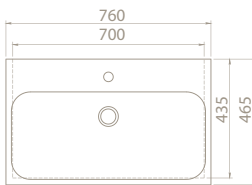

75x47 cm

VB022L62U00

080000-u

Pinto Etajerli Lavabo

Özellikler

Hem **Duvara**  
**Montajlı**,  
Hem **Dolap Üstü**  
kullanım

**Montaj Seti**  
Dahil Değil

	Maksimum <b>Dolap</b> <b>Ölçüsü</b>	69,5 x 43 cm
	<b>Ağırlık</b>	20 kg
	<b>Koli</b> <b>Ölçüsü</b>	19 x 77 x 52 cm
	<b>Palet</b> <b>Adedi</b>	26