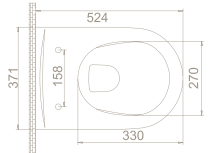

**Ağırlık** 25 kg  
**Koli Ölçüsü** 39 x 55 x 37 cm  
**Palet Adedi** 30

City Rimless Asma Klozet  
(Entegre Ara Musluklu)

**Sadece Soğuk Su Bağlantılı**  
**HC00206PC00**  
019100 - S

**Hem Sıcak / Hem Soğuk Su Bağlantılı**  
**HC00206PH00**  
019100 - D