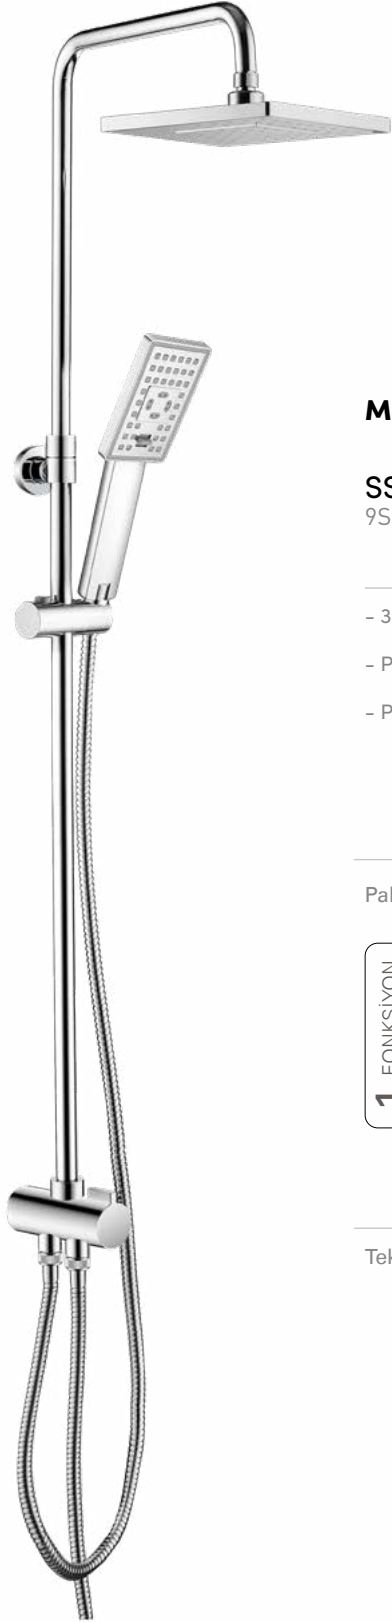

Esnek kauçuk su kanalları  
sayesinde *Kireçlenmeye*  
karşı mükemmel çözüm

Kolay ve Hızlı  
Kurulum

Kaliteli  
Malzeme  
Özel Fiyat  
Avantajı

Çift Kenet  
Kırılmaz  
Spiral

yeni