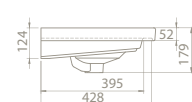

ÜRÜNLER / frame

100x45 cm

VB015A02U00

031400-u

Frame Etajerli Lavabo

Özellikler

Hem **Duvara Montajlı**,
Hem **Dolap Üstü** kullanım
Montaj Seti Dahil Değil

90x45 cm

VB015N82U00

031300-u

Frame Etajerli Lavabo

Hem **Duvara Montajlı**,
Hem **Dolap Üstü** kullanım
Montaj Seti Dahil Değil

80x45 cm

VB015M22U00

031200-u

Frame Etajerli Lavabo

Hem **Duvara Montajlı**,
Hem **Dolap Üstü** kullanım
Montaj Seti Dahil Değil

70x45 cm

VB015K42U00

031100-u

Frame Etajerli Lavabo

Hem **Duvara Montajlı**,
Hem **Dolap Üstü** kullanım
Montaj Seti Dahil Değil

Maksimum Dolap Ölçüsü	94 x 42 cm	84,5 x 42 cm	75,5 x 42,5 cm	65,5 x 42,5 cm
Ağırlık	22 kg	20 kg	18 kg	17 kg
Koli Ölçüsü	19 x 101 x 49 cm	20 x 92 x 49 cm	19 x 81 x 49 cm	20 x 72 x 50 cm
Palet Adedi	24	28	28	40