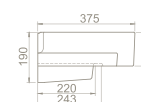

VB069S51U00

043700-u

Harmony Etajerli Lavabo

Hem **Duvara Montajlı**,  
Hem **Dolap Üstü** kullanım  
**Montaj Seti** Dahil Değil

\* Hazne Solda

Üstten Yerleşim Görüntüsü

cerastyle.com

 Maksimum Dolap Ölçüsü	95 x 33 cm	95 x 33 cm	75 x 23 cm	56 x 17 cm
 Ağırlık	20 kg	20 kg	17 kg	13 kg
 Koli Ölçüsü	22 x 102 x 40 cm	22 x 102 x 40 cm	21 x 82 x 40 cm	21 x 67 x 35 cm
 Palet Adedi	27	27	32	52