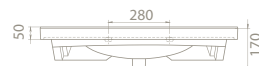

110x51 cm

VB026B22U00
090300-u
Plus Etajerli Lavabo

Özellikler

Hem **Duvara Montajlı**,
Hem **Dolap Üstü**
kullanım
Montaj Seti
Dahil Değil

90x51 cm

VB026O02U00
090100-u
Plus Etajerli Lavabo

Hem **Duvara Montajlı**,
Hem **Dolap Üstü**
kullanım
Montaj Seti
Dahil Değil

Maksimum Dolap Ölçüsü	46 x 107 cm	46 x 85 cm
Ağırlık	27 kg	22 kg
Koli Ölçüsü	18 x 112 x 54 cm	19 x 91 x 54 cm
Palet Adedi	22	26