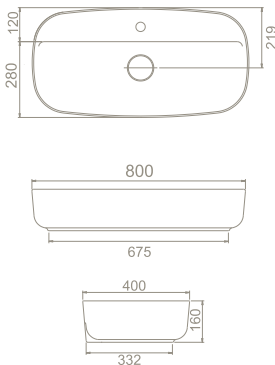

ÜRÜNLER / aqua

80x40 cm

OC007M01U00
077300-u
Aqua Lavabo

Tezgah Üstü
Kullanım

60x40 cm

OC007H61U00
077100-u
Aqua Lavabo

Tezgah Üstü
Kullanım

42x27 cm

OC007D61U00
077000-u
Aqua Lavabo

Tezgah Üstü
Kullanım

Ø33 cm

TB007S71W00
077600
Aqua Lavabo

Tezgah Üstü
Kullanım

Özellikler

Renkler

- **OC007M01U05**
  077307-u97
  mat siyah
- **OC007M01U04**
  077300-u97
  mat beyaz
- **OC007M01U07**
  077308-u97
  mat kapuçino
- **OC007M01U13**
  07730A-u97
  mat gri
- **OC007M01U01**
  077307-u
  parlak siyah

- **OC007H61U05**
  077107-u97
- **OC007H61U04**
  077100-u97
- **OC007H61U07**
  077108-u97
- **OC007H61U13**
  07710A-u97
- **OC007H61U01**
  077107-u

- **OC007D61U05**
  077007-u97
- **OC007D61U04**
  077000-u97
- **OC007D61U07**
  077008-u97
- **OC007D61U13**
  07700A-u97
- **OC007D61U01**
  077007-u

- **TB007S71W05**
  077607-u97
- **TB007S71W04**
  077600-u97
- **TB007S71W07**
  077608-u97
- **TB007S71W13**
  07760A-u97
- **TB007S71W01**
  077607-u

Ağırlık 17 kg

Koli Ölçüsü 41x81x18 cm

Palet Adedi 28

12 kg

42x62x18 cm

52

8 kg

30x43x18 cm

91

5 kg

34x34x16 cm

117