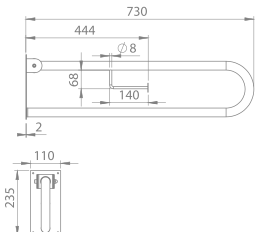

Bedensel engellilerin banyolarında kullanım kolaylığı ve rahatlığı için tasarlanmıştır.

AD05806081100001
9AD0731031