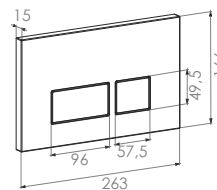

ÜRÜN ÖLÇÜLERİ