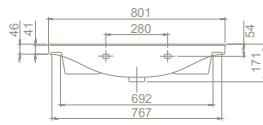

*Dolap Üstü* Kullanım

*Montaj Seti* Dahil Değil

*Duvara Montajlı /*

*Dolap Üstü* Kullanım

*Montaj Seti* Dahil Değil

*Duvara Montajlı /*

*Dolap Üstü* Kullanım

 Maksimum Dolap Ölçüsü	96 x 33,5 cm	75 x 33,5 cm
 Ağırlık	25 kg	19 kg
 Koli Ölçüsü	19 x 102 x 51 cm	19 x 82 x 49 cm
 Palet Adedi	24	28