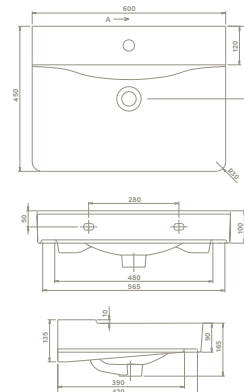

YENİ

60x45 cm

YAKINDA

VB006H92U00

069300-u

Mona Etajerli Lavabo

Hem *Duvara Montajlı*,  
Hem *Dolap Üstü* kullanım  
*Montaj Seti* Dahil Değil

	Maksimum <b>Dolap Ölçüsü</b>	42x94 cm	42,5x75,5 cm	42,5x55,5 cm
	<b>Ağırlık</b>	24 kg	19 kg	
	<b>Koli Ölçüsü</b>	18x101x48 cm	19x81x47 cm	18,5x61x46,5 cm
	<b>Palet Adedi</b>	24	28	