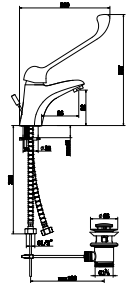

cerastyle.com