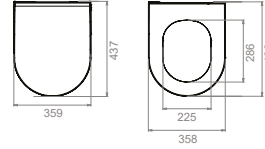

Özellikler

- Duroplast
- Kolay Montaj
- Paslanmaz Çelik Menteşe

1. **SC00501S50522931**
   mat siyah
2. **SC00501S50422931**
   mat beyaz
3. **SC00501S50722931**
   mat kapuçino
4. **SC00501S51322931**
   mat gri
5. **SC00501S50122931**
   parlak siyah

Gala Slim Çek Çıkar
Menteşeli Yavaş Kapanır
Kapak