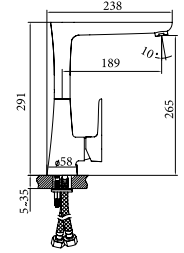

City

Mona

Turkuaz®
SERAMİK

City

City Lavabo Bataryası

WM00205010000021
9FA111W99N10

City Mutfak Bataryası

KM00205040000021
9FA111K99N10

City Banyo Bataryası

BM00205000000021
9FA111B99N10

Mona

Mona Lavabo Bataryası

IM01001020110001
9FA130W99N10

Mona Mutfak Bataryası

IM01001020110001
9FA130K99N10

Mona Banyo Bataryası

IM01001020110001
9FA130B99N10