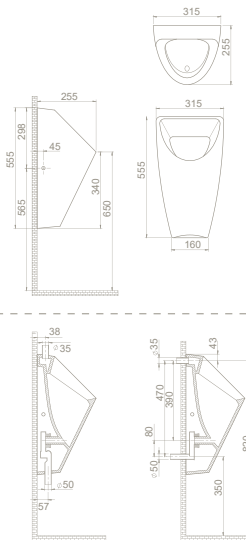

34 x 57 x 28 cm

24

8 kg

14 x 68 x 38 cm

72

defne seramik  
**aksesuarlar**