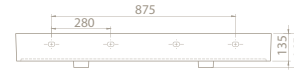

ÜRÜNLER / pinto

* Çift Hazneli

150x47 cm

VB022C82T00
080900-u
Pinto Etajerli Lavabo

Hem **Duvara Montajlı**,
Hem **Dolap Üstü**
kullanım

Montaj Seti
Dahil Değil

* Çift Hazneli

120x47 cm

VB022B62T00
080700-u
Pinto Etajerli Lavabo

Hem **Duvara Montajlı**,
Hem **Dolap Üstü**
kullanım

Montaj Seti
Dahil Değil

* Çift Batarya Delikli

100x47 cm

VB022A12D00
080500-u
Pinto Etajerli Lavabo

Hem **Duvara Montajlı**,
Hem **Dolap Üstü**
kullanım

Montaj Seti
Dahil Değil

100x47 cm

VB022A12U00
080300-u
Pinto Etajerli Lavabo

Hem **Duvara Montajlı**,
Hem **Dolap Üstü**
kullanım

Montaj Seti
Dahil Değil

Özellikler

Maksimum Dolap Ölçüsü	144 x 43 cm	114 x 43 cm	94,5 x 43 cm	94,5 x 43 cm
Ağırlık	38 kg	30 kg	24 kg	24 kg
Koli Ölçüsü	19 x 156 x 54 cm	18 x 126 x 55 cm	19 x 102 x 54 cm	18 x 101 x 51 cm
Palet Adedi	12	24	24	24