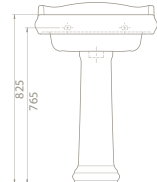

60x54 cm

VB028I32U00

030200-u  
1837 Etajerli Lavabo

Hem **Duvara Montajlı**,  
Hem **Dolap Üstü**  
kullanım  
**Montaj Seti**  
Dahil Değil

Kolon Ayak

PD028100000

006100  
1837

Maksimum Dolap Ölçüsü	90 x 49,5 cm	71 x 49,5 cm	51 x 49,5 cm	
Ağırlık	29 kg	25 kg	19 kg	10 kg
Koli Ölçüsü	31 x 101 x 58 cm	29 x 82 x 58 cm	30 x 61 x 58 cm	20 x 70 x 27 cm
Palet Adedi	16	16	24	32