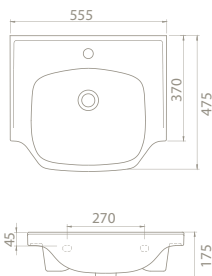

Yeni Klasik Etajerli Lavabo

Hem **Duvara Montajlı**,  
Hem **Dolap Üstü** kullanım  
**Montaj Seti** Dahil Değil

Özellikler

 Maksimum Dolap Ölçüsü	60,5x33,5	51x34,2
 Ağırlık	14	12
 Koli Ölçüsü	20x66x53	20x57x51
 Palet Adedi	34	52