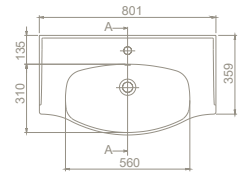

Lila Sürgülü Menteşeli
Yavaş Kapanan
Klozet Kapağı

SC01802P10002831
9SC1343002

Özellikler

- PP
- Kolay Montaj
- Plastik Menteşe