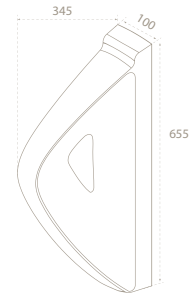

34 x 57 x 28 cm

24

8 kg

14 x 68 x 38 cm

72

defne seramik  
**aksesuarlar**