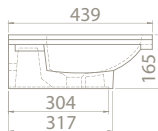

**Ağırlık** 14 kg

7 kg

**Koli Ölçüsü** 19 x 74 x 50 cm

31 x 32 x 31 cm

**Palet Adedi** 34

63