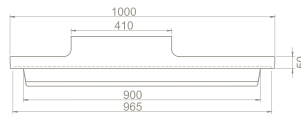

VB069S51U00

043700-u

Harmony Etajerli Lavabo

Hem **Duvara Montajlı**,  
Hem **Dolap Üstü** kullanım  
**Montaj Seti** Dahil Değil

\* Hazne Solda

Üstten Yerleşim Görüntüsü

cerastyle.com

 Maksimum Dolap Ölçüsü	95 x 33 cm	95 x 33 cm	75 x 23 cm	56 x 17 cm
 Ağırlık	20 kg	20 kg	17 kg	13 kg
 Koli Ölçüsü	22 x 102 x 40 cm	22 x 102 x 40 cm	21 x 82 x 40 cm	21 x 67 x 35 cm
 Palet Adedi	27	27	32	52