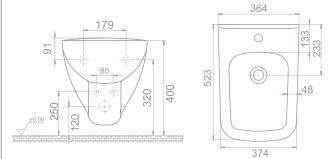

ÜRÜNLER / duru

Arkadan Çıkışlı
Taharet Çubuklu
WC00318PB00
029300

Alttan Çıkışlı
Taharet Çubuklu
WC00318SB00
029300

Arkadan Çıkışlı
Taharet Çubuklu
WC00317PB00
028800-p

Alttan Çıkışlı
Taharet Çubuklu
WC00317SB00
028800

Bella Rezervuar
CS005010100
009800

Duru Asma Klozet

HC00305PB00
018500

Duru Asma Bide

BW003092U00
015900

Özellikler

Gizli Montaj

Yıkama Hacmi 4 - 6 L

Montaj Seti Dahil

Gizli Montaj

Yıkama Hacmi 4 - 6 L

Montaj Seti Dahil

Standart Yıkama Sistemi

Kolay Montaj

Yıkama Hacmi 4 - 6 L

Montaj Seti Dahil Değil

Kolay Montaj

Montaj Seti Dahil

Musluk Deliği

Taşma Deliği

Ağırlık 35 kg

38 kg

17 kg

19 kg

Koli Ölçüsü 38 x 80 x 43 cm

40 x 78 x 42 cm

38 x 54 x 39 cm

38 x 54 x 39 cm

Palet Adedi 20

20

30

36