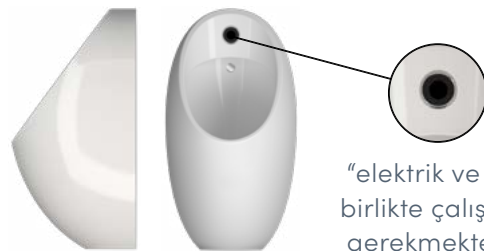

"elektrik ve pille birlikte çalışması gerekmektedir."