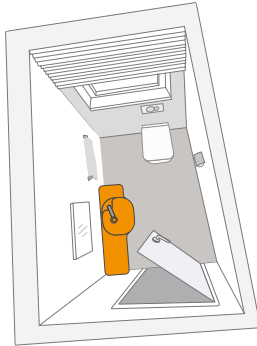

VB069S51U00

043700-u

Harmony Etajerli Lavabo

Hem **Duvara Montajlı**,  
Hem **Dolap Üstü** kullanım  
**Montaj Seti** Dahil Değil

\* Hazne Solda

Üstten Yerleşim Görüntüsü

cerastyle.com

 Maksimum Dolap Ölçüsü	95 x 33 cm	95 x 33 cm	75 x 23 cm	56 x 17 cm
 Ağırlık	20 kg	20 kg	17 kg	13 kg
 Koli Ölçüsü	22 x 102 x 40 cm	22 x 102 x 40 cm	21 x 82 x 40 cm	21 x 67 x 35 cm
 Palet Adedi	27	27	32	52