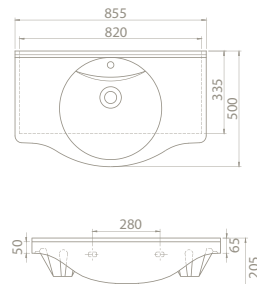

ÜRÜNLER / nil

105x50 cm

VB047B02U00

066700-u

Nil Etajerli Lavabo

Özellikler

Hem **Duvara Montajlı**,
Hem **Dolap Üstü**
kullanım

Montaj Seti
Dahil Değil

95x50 cm

VB047O82U00

066600-u

Nil Etajerli Lavabo

Hem **Duvara Montajlı**,
Hem **Dolap Üstü**
kullanım

Montaj Seti
Dahil Değil

85x50 cm

VB047N72U00

066500-u

Nil Etajerli Lavabo

Hem **Duvara Montajlı**,
Hem **Dolap Üstü**
kullanım

Montaj Seti
Dahil Değil

75x50 cm

VB047L42U00

066400-u

Nil Etajerli Lavabo

Hem **Duvara Montajlı**,
Hem **Dolap Üstü**
kullanım

Montaj Seti
Dahil Değil

Maksimum Dolap Ölçüsü	101x33	91 x 33 cm	81,4 x 33 cm	71 x 33 cm
Ağırlık	23	21 kg	20 kg	18 kg
Koli Ölçüsü	22x106x53	22 x 98 x 54 cm	22 x 87 x 53 cm	21 x 77 x 55 cm
Palet Adedi	22	22	24	26