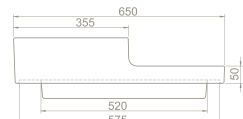

VB069S51U00

043700-u

Harmony Etajerli Lavabo

Hem **Duvara Montajlı**,  
Hem **Dolap Üstü** kullanım  
**Montaj Seti** Dahil Değil

\* Hazne Solda

Üstten Yerleşim Görüntüsü

cerastyle.com

 Maksimum Dolap Ölçüsü	95 x 33 cm	95 x 33 cm	75 x 23 cm	56 x 17 cm
 Ağırlık	20 kg	20 kg	17 kg	13 kg
 Koli Ölçüsü	22 x 102 x 40 cm	22 x 102 x 40 cm	21 x 82 x 40 cm	21 x 67 x 35 cm
 Palet Adedi	27	27	32	52