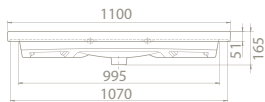

110x51 cm

VB026B22U00
090300-u
Plus Etajerli Lavabo

Özellikler

Hem **Duvara Montajlı**,
Hem **Dolap Üstü**
kullanım
Montaj Seti
Dahil Değil

90x51 cm

VB026O02U00
090100-u
Plus Etajerli Lavabo

Hem **Duvara Montajlı**,
Hem **Dolap Üstü**
kullanım
Montaj Seti
Dahil Değil

Maksimum Dolap Ölçüsü	46 x 107 cm	46 x 85 cm
Ağırlık	27 kg	22 kg
Koli Ölçüsü	18 x 112 x 54 cm	19 x 91 x 54 cm
Palet Adedi	22	26