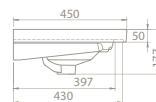

ÜRÜNLER / frame

100x45 cm

VB015A02U00

031400-u

Frame Etajerli Lavabo

Özellikler

Hem **Duvara Montajlı**,
Hem **Dolap Üstü** kullanım
Montaj Seti Dahil Değil

90x45 cm

VB015N82U00

031300-u

Frame Etajerli Lavabo

Hem **Duvara Montajlı**,
Hem **Dolap Üstü** kullanım
Montaj Seti Dahil Değil

80x45 cm

VB015M22U00

031200-u

Frame Etajerli Lavabo

Hem **Duvara Montajlı**,
Hem **Dolap Üstü** kullanım
Montaj Seti Dahil Değil

70x45 cm

VB015K42U00

031100-u

Frame Etajerli Lavabo

Hem **Duvara Montajlı**,
Hem **Dolap Üstü** kullanım
Montaj Seti Dahil Değil

Maksimum Dolap Ölçüsü	94 x 42 cm	84,5 x 42 cm	75,5 x 42,5 cm	65,5 x 42,5 cm
Ağırlık	22 kg	20 kg	18 kg	17 kg
Koli Ölçüsü	19 x 101 x 49 cm	20 x 92 x 49 cm	19 x 81 x 49 cm	20 x 72 x 50 cm
Palet Adedi	24	28	28	40