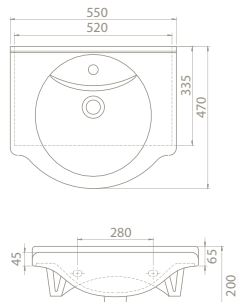

**VB047E32U00**

066200-u

Nil Etajerli Lavabo

Hem **Duvara Montajlı**,  
Hem **Dolap Üstü**  
kullanım

**Montaj Seti**

Dahil Değil

Maksimum Dolap Ölçüsü	61,5 x 33 cm	51,5x33	41,5x30
Ağırlık	16	13	11
Koli Ölçüsü	22x66x53	22x57x51	21x47x47
Palet Adedi	34	50	60