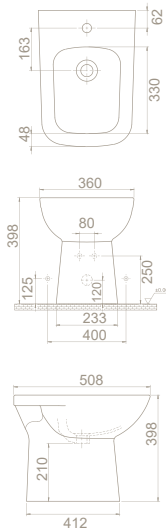

WB003G72U00
035300-u
Duru Lavabo

Montaj Seti Dahil Değil
**Ayaklı / Duvara Montajlı /
Dolap Üstü** Kullanım

Montaj Seti Dahil Değil
**Ayaklı / Duvara
Montajlı /
Dolap Üstü** Kullanım

Montaj Seti Dahil Değil
Yarım Tezgah Üstü
Kullanım

Montaj Seti Dahil
Değil
Ayaklı / Dolap Üstü
Kullanım

Özellikler

Gizli Montaj
Montaj Seti Dahil
Musluk Deliği
Taşma Deliği

- **VB003H62U05**
  035107-u97
  mat siyah
- **VB003H62U04**
  035100-u97
  mat beyaz
- **VB003H62U07**
  035108-u97
  mat kapuçino
- **VB003H62U13**
  03510A-u97
  mat gri
- **VB003H62U01**
  035107-u
  parlak siyah

	Ağırlık 19 kg	15 kg	13 kg	14 kg	16 kg
	Koli Ölçüsü 37 x 56 x 44 cm	19 x 61 x 45 cm	18 x 51 x 44 cm	19 x 58 x 49 cm	17 x 57 x 47 cm
	Palet Adedi 30	54	64	56	80