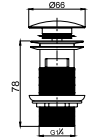

Yuvarlak Lavabo Süzgeci Aç/Kapa

BD05805010221711

9SB001M010