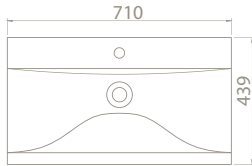

**Ağırlık** 14 kg

7 kg

**Koli Ölçüsü** 19 x 74 x 50 cm

31 x 32 x 31 cm

**Palet Adedi** 34

63