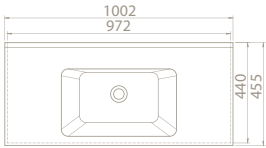

**VB048J32U00**

067300-u

Arte Etajerli Lavabo

Hem **Duvara Montajlı**,  
Hem **Dolap Üstü**  
kullanım

**Montaj Seti**

Dahil Değil

 <b>Maksimum Dolap Ölçüsü</b>	96 x 43,5 cm	81,5 x 43 cm	72,5 x 43,5 cm	62 x 43 cm
 <b>Ağırlık</b>	21 kg	19 kg	16 kg	14 kg
 <b>Koli Ölçüsü</b>	21 x 103 x 52 cm	19 x 88 x 50 cm	18 x 77 x 49 cm	18 x 67 x 49 cm
 <b>Palet Adedi</b>	24	28	40	46

55x36,5 cm

VB048G12U00

067200-u

Arte Etajerli Lavabo

Özellikler

Hem **Duvara Montajlı**,  
Hem **Dolap Üstü**  
kullanım  
**Montaj Seti**  
Dahil Değil

	Maksimum Dolap Ölçüsü	51,7 x 35 cm
	Ağırlık	11 kg
	Koli Ölçüsü	18 x 56 x 39 cm
	Palet Adedi	64