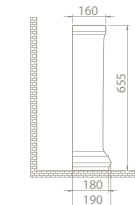

60x54 cm

VB028I32U00

030200-u  
1837 Etajerli Lavabo

Hem **Duvara Montajlı**,  
Hem **Dolap Üstü**  
kullanım  
**Montaj Seti**  
Dahil Değil

Kolon Ayak

PD028100000

006100  
1837

Maksimum Dolap Ölçüsü	90 x 49,5 cm	71 x 49,5 cm	51 x 49,5 cm	
Ağırlık	29 kg	25 kg	19 kg	10 kg
Koli Ölçüsü	31 x 101 x 58 cm	29 x 82 x 58 cm	30 x 61 x 58 cm	20 x 70 x 27 cm
Palet Adedi	16	16	24	32