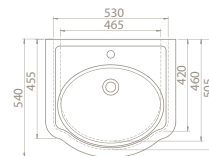

60x54 cm

VB028I32U00

030200-u  
1837 Etajerli Lavabo

Hem **Duvara Montajlı**,  
Hem **Dolap Üstü**  
kullanım  
**Montaj Seti**  
Dahil Değil

Kolon Ayak

PD028100000

006100  
1837

Maksimum Dolap Ölçüsü	90 x 49,5 cm	71 x 49,5 cm	51 x 49,5 cm	
Ağırlık	29 kg	25 kg	19 kg	10 kg
Koli Ölçüsü	31 x 101 x 58 cm	29 x 82 x 58 cm	30 x 61 x 58 cm	20 x 70 x 27 cm
Palet Adedi	16	16	24	32