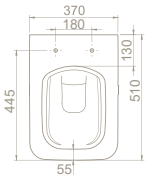

 **HC00106PN07**  
018908-97  
mat kapuçino

 **HC00106PN13**  
01890A-97  
mat gri

 **HC00106PN01**  
018907  
parlak siyah

 **Ağırlık** 22 kg

 **Koli Ölçüsü** 39 x 54 x 40 cm

 **Palet Adedi** 30

**rimless v3**  
YENİ SİSTEM