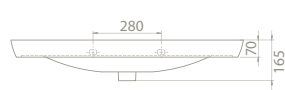

ÜRÜNLER / porto

125x48 cm

VB067C32U00

068500-u
Porto D Etajerli Lavabo

Hem **Duvara Montajlı**,
Hem **Dolap Üstü** kullanım
Montaj Seti Dahil Değil

Özellikler

● **VB067C32U05**
068507-u97
mat siyah

● **VB067C32U04**
068500-u97
mat beyaz

● **VB067C32U07**
068508-u97
mat kapuçino

● **VB067C32U13**
06850A-u97
mat gri

● **VB067C32U01**
068507-u
parlak siyah

Renkler

105x48 cm

VB067A92U00

068600-u
Porto D Etajerli Lavabo

Hem **Duvara Montajlı**,
Hem **Dolap Üstü** kullanım
Montaj Seti Dahil Değil

VB067A92U05
068607-u97

VB067A92U04
068600-u97

VB067A92U07
068608-u97

VB067A92U13
06860A-u97

VB067A92U01
068607-u

95x48 cm

VB067O72U00

068400-u
Porto D Etajerli Lavabo

Hem **Duvara Montajlı**,
Hem **Dolap Üstü** kullanım
Montaj Seti Dahil Değil

VB067O72U05
068407-u97

VB067O72U04
068400-u97

VB067O72U07
068408-u97

VB067O72U13
06840A-u97

VB067O72U01
068407-u

85x48 cm

VB067N62U00

068300-u
Porto D Etajerli Lavabo

Hem **Duvara Montajlı**,
Hem **Dolap Üstü** kullanım
Montaj Seti Dahil Değil

VB067N62U05
068307-u97

VB067N62U04
068300-u97

VB067N62U07
068308-u97

VB067N62U13
06830A-u97

VB067N62U01
068307-u

Maksimum Dolap Ölçüsü	115 x 42,2 cm	99,5 x 43,5 cm	85,5 x 42 cm	75,5 x 42 cm
Ağırlık	29 kg	26 kg	21 kg	19 kg
Koli Ölçüsü	19 x 130 x 53 cm	19 x 109 x 53 cm	20 x 97 x 50 cm	19 x 87 x 52 cm
Palet Adedi	20	22	28	28