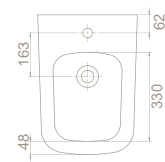

Özellikler

- Kolay Montaj
- UF
- Plastik Menteşe

	Ağırlık	25 kg	23 kg
	Koli Ölçüsü	38 x 53 x 42 cm	38 x 53 x 42 cm
	Palet Adedi	30	36

Damla Rezervuar İç Takım (Çift Kademeli)

IM05801020120601
9FF0072000