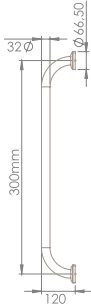

AD05806041100001
9AD0300030