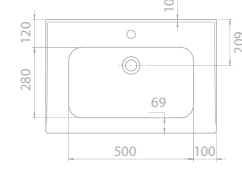

65x47 cm

VB041J52U00

042100-u
Blue Etajerli Lavabo

Hem **Duvara Montajlı**,
Hem **Dolap Üstü** kullanım
Montaj Seti Dahil Değil

Renkler

● **VB041A22U05**
042507-u97
mat siyah

● **VB041A22U04**
042500-u97
mat beyaz

● **VB041A22U07**
042508-u97
mat kapuçino

● **VB041A22U13**
04250A-u97
mat gri

● **VB041A22U01**
042507-u
parlak siyah

VB041M32U05
042307-u97

VB041M32U04
042300-u97

VB041M32U07
042308-u97

VB041M32U13
04230A-u97

VB041M32U01
042307-u

VB041K52U05
042207-u97

VB041K52U04
042200-u97

VB041K52U07
042208-u97

VB041K52U13
04220A-u97

VB041K52U01
042207-u

VB041J52U05
042107-u97

VB041J52U04
042100-u97

VB041J52U07
042108-u97

VB041J52U13
04210A-u97

VB041J52U01
042107-u

Maksimum Dolap Ölçüsü	91 x 43 cm	71 x 43 cm	61 x 43 cm	56 x 43 cm
Ağırlık	22 kg	18 kg	17 kg	15 kg
Koli Ölçüsü	20 x 102 x 51 cm	21 x 84 x 52 cm	20 x 73 x 51 cm	20 x 68 x 52 cm
Palet Adedi	24	28	34	34