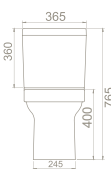

Özellikler

Gizli Montaj

Yıkama Hacmi 4 - 6 L

Montaj Seti Dahil

Gizli Montaj

Yıkama Hacmi 4 - 6 L

Montaj Seti Dahil

Ağırlık 45 kg

Koli Ölçüsü 38 x 79 x 43 cm

Palet Adedi 20

40 kg

38 x 79 x 43 cm

20