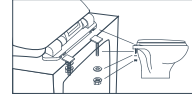

Sürgülümenteşe