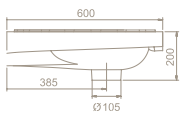

34 x 57 x 28 cm

24

8 kg

14 x 68 x 38 cm

72

defne seramik  
**aksesuarlar**