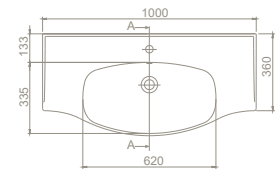

*Dolap Üstü* Kullanım

*Montaj Seti* Dahil Değil

*Duvara Montajlı /*

*Dolap Üstü* Kullanım

*Montaj Seti* Dahil Değil

*Duvara Montajlı /*

*Dolap Üstü* Kullanım

 Maksimum Dolap Ölçüsü	96 x 33,5 cm	75 x 33,5 cm
 Ağırlık	25 kg	19 kg
 Koli Ölçüsü	19 x 102 x 51 cm	19 x 82 x 49 cm
 Palet Adedi	24	28