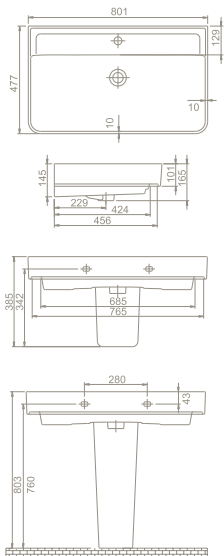

● OC017H71U13  
07860A-u97

● OC017H71U01  
078607-u

● OC017F01U05  
078307-u97

● OC017F01U04  
078300-u97

● OC017F01U07  
078308-u97

● OC017F01U13  
07830A-u97

● OC017F01U01  
078307-u

Maksimum Dolap Ölçüsü	76,5 x 46 cm	55 x 39 cm			
Ağırlık	14 kg	15 kg	11 kg	13 kg	11 kg
Koli Ölçüsü	44 x 62 x 15 cm	45 x 62 x 17 cm	40 x 62 x 15 cm	44 x 62 x 15 cm	50 x 50 x 15 cm
Palet Adedi	26	64	56	64	76