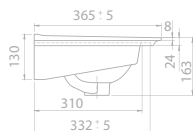

Hem **Duvara Montajlı**,
Hem **Dolap Üstü** kullanım
Montaj Seti Dahil Değil

Özellikler

Renkler

● **VB041H92U05**
042507-u97
mat siyah

● **VB041H92U04**
042500-u97
mat beyaz

● **VB041H92U07**
042508-u97
mat kapuçino

● **VB041H92U13**
04250A-u97
mat gri

● **VB041H92U01**
042507-u
parlak siyah

● **VB041F42U05**
042107-u97

● **VB041F42U04**
042100-u97

● **VB041F42U07**
042108-u97

● **VB041F42U13**
04210A-u97

● **VB041F42U01**
042107-u

	Maksimum Dolap Ölçüsü	52 x 43 cm	42,6 x 32,6 cm
	Ağırlık	14 kg	9 kg
	Koli Ölçüsü	21 x 63 x 53 cm	20 x 53 x 40 cm
	Palet Adedi	34	40