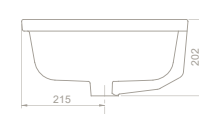

Palet Adedi 80

9 kg

45 x 45 x 24 cm

60

A-A KESİTİ