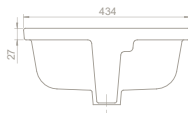

Palet Adedi 80

9 kg

45 x 45 x 24 cm

60

A-A KESİTİ