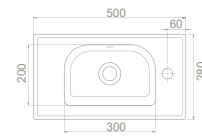

Özellikler

Hem **Duvara Montajlı**,
Hem **Dolap Üstü** kullanım
Montaj Seti Dahil Değil

Hem **Duvara Montajlı**,
Hem **Dolap Üstü** kullanım
Montaj Seti Dahil Değil

Hem **Duvara Montajlı**,
Hem **Dolap Üstü** kullanım
Montaj Seti Dahil Değil

Hem **Duvara Montajlı**,
Hem **Dolap Üstü** kullanım
Montaj Seti Dahil Değil

Hem **Duvara Montajlı**,
Hem **Dolap Üstü** kullanım
Montaj Seti Dahil Değil

Maksimum Dolap Ölçüsü	61 x 42,5 cm	55,5 x 42,5 cm	46 x 35,5 cm	46,5 x 26 cm	46,5 x 26 cm
Ağırlık	16 kg	13 kg	11 kg	8 kg	8 kg
Koli Ölçüsü	19 x 67 x 49 cm	19 x 62 x 50 cm	19 x 52 x 43 cm	20 x 52 x 30 cm	19 x 52 x 30 cm
Palet Adedi	46	48	64	90	90