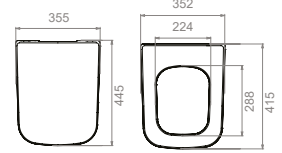

Duru Slim
Çek Çıkar Krom Menteşeli
Yavaş Kapanır Kapak

SC00302P40002931
9SC1143S02

Özellikler

- Kolay Montaj
- PP
- Plastik Menteşe