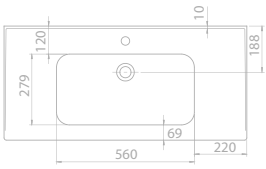

65x47 cm

VB041J52U00

042100-u
Blue Etajerli Lavabo

Hem **Duvara Montajlı**,
Hem **Dolap Üstü** kullanım
Montaj Seti Dahil Değil

Renkler

● **VB041A22U05**
042507-u97
mat siyah

● **VB041A22U04**
042500-u97
mat beyaz

● **VB041A22U07**
042508-u97
mat kapuçino

● **VB041A22U13**
04250A-u97
mat gri

● **VB041A22U01**
042507-u
parlak siyah

VB041M32U05
042307-u97

VB041M32U04
042300-u97

VB041M32U07
042308-u97

VB041M32U13
04230A-u97

VB041M32U01
042307-u

VB041K52U05
042207-u97

VB041K52U04
042200-u97

VB041K52U07
042208-u97

VB041K52U13
04220A-u97

VB041K52U01
042207-u

VB041J52U05
042107-u97

VB041J52U04
042100-u97

VB041J52U07
042108-u97

VB041J52U13
04210A-u97

VB041J52U01
042107-u

Maksimum Dolap Ölçüsü	91 x 43 cm	71 x 43 cm	61 x 43 cm	56 x 43 cm
Ağırlık	22 kg	18 kg	17 kg	15 kg
Koli Ölçüsü	20 x 102 x 51 cm	21 x 84 x 52 cm	20 x 73 x 51 cm	20 x 68 x 52 cm
Palet Adedi	24	28	34	34