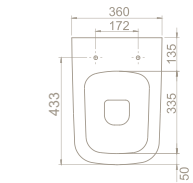

Özellikler

- Kolay Montaj
- UF
- Plastik Menteşe

	Ağırlık	25 kg	23 kg
	Koli Ölçüsü	38 x 53 x 42 cm	38 x 53 x 42 cm
	Palet Adedi	30	36

Damla Rezervuar İç Takım (Çift Kademeli)

IM05801020120601
9FF0072000