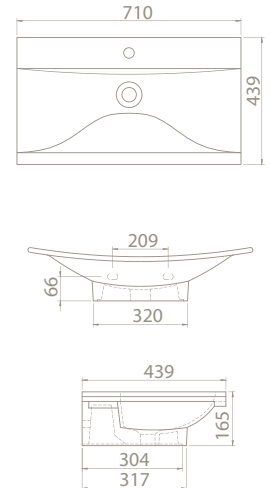

Sadece Soğuk Su Bağlantılı HC00506PC00
017600 - S

Hem Sıcak / Hem Soğuk Su Bağlantılı HC00506PH00
017600 - D

HC00506PC05
017607-S-97 /

HC00506PC04
017600-S-97 /

HC00506PC07
017608-S-97 /

HC00506PC13
01760A-S-97 /

HC00506PC01
017607-S /

HC00206PH05
017607-D-97

HC00206PH04
017600-D-97

HC00206PH07
017608-D-97

HC00206PH13
01760A-D-97

HC00206PH01
017607-D

70x45 cm

VB005K82U00

074600-u

Bella Tezgah Üstü Lavabo

Ayaklı / Duvara Montajlı / Tezgah Üstü Kullanım

14 kg

19 x 74 x 50 cm

34