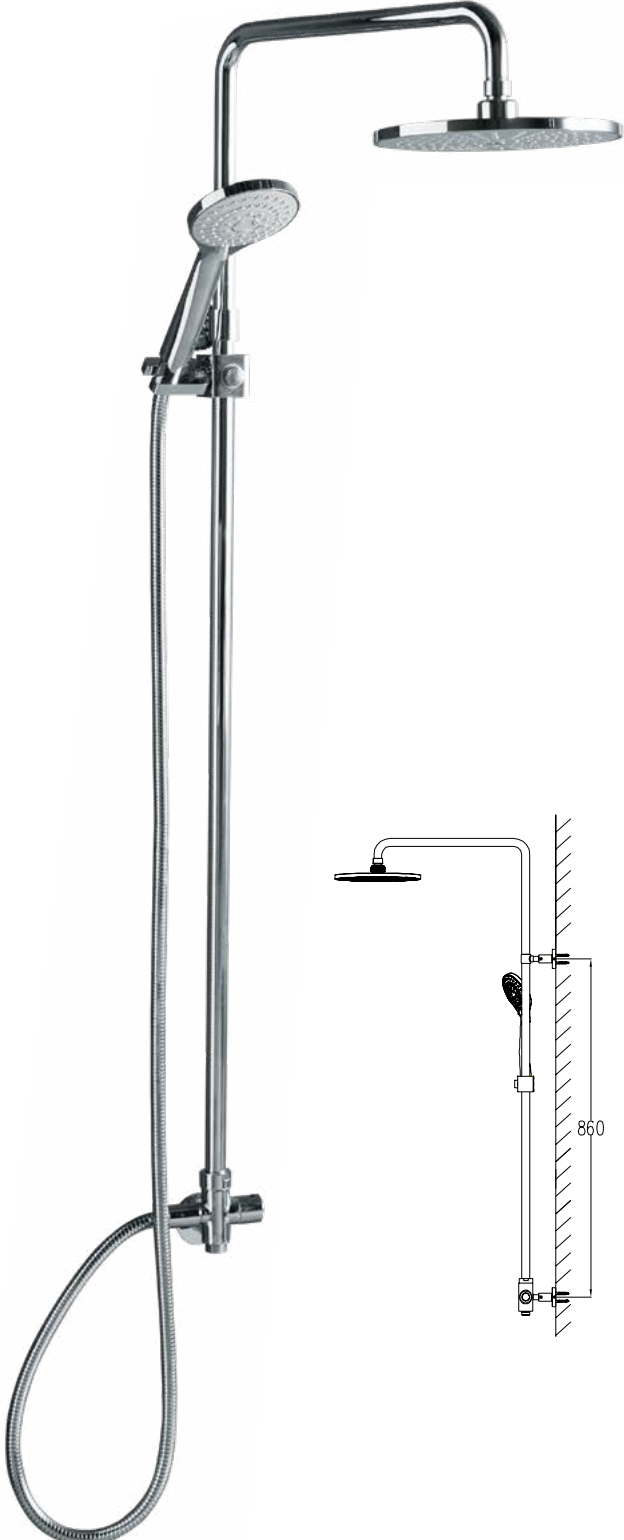

DUŞ SETİ, SİSTEMİ VE SİRALLERİ

Ocean Duş Sistemi

SS05801020050801
9SS1065300

- 5 Fonksiyonlu El Duş Sistemi
- %50'ye Varan Su Tasarruf Kiti (Neoperl Restrictor)
- Ø 214 mm Çapında Oynar Başlıklı Tepe Duşu
- Korozyona Dayanıklı İpeksi Yüzeyi Hissedin "Cass 8 (İSO 9227 Bakırlı-Hızlandırılmış Tuz Püskürtme Testi)
- Suyu Optimum Performansta püskürtme özelliği ve düşük basınçta bile mükemmel akış sağlayan sistemlerine tanıklık edin
- Entegre su tasarrufu teknolojisi su ve enerji tüketiminizi azaltın