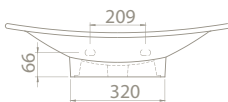

**Ağırlık** 14 kg

7 kg

**Koli Ölçüsü** 19 x 74 x 50 cm

31 x 32 x 31 cm

**Palet Adedi** 34

63