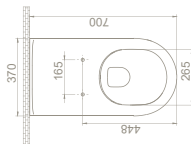

ÜRÜNLER / bedensel engelli

60x50 cm
017100-u

Bedensel Engelli Yavaş Kapanan Klozet Kapağı
SC06401S50002831

Özellikler

- PP
- Kolay Montaj
- Plastik Menteşe

Özellikler

- PP
- Kolay Montaj
- Plastik Menteşe

IM01801020120022

Özellikler

- * 3/8" Piriç Bağlantı
- * Gecikmeli Dolum Valfi
- * Su basıncı aralığı:
  0,3-10 bar

Alttan Çıkışlı Taharet Çubuklu
DC06417SB00
018100

DC00206PB00
017000

Sadece Soğuk Su Bağlantılı
DC00206PC00
017000-s

Hem Sıcak / Hem Soğuk Su Bağlantılı
DC00206PH00
017000-d

Montaj Seti
Dahil Değil
Duvara Montajlı
Kullanım

Kolay Montaj

Yıkama Hacmi 4 - 6 L

Montaj Seti Dahil

Kanalsız Yıkama Teknolojisi

Kolay Montaj

Yıkama Hacmi 4 - 6 L

Ova Rezervuar
CS010010100
009300

Bedensel Engelli Yavaş Kapanan Klozet Kapağı
SC06401S50002831

Bella Yavaş Kapanan Klozet Kapağı
SC00501S50022931

Ağırlık 38

24

15

Koli Ölçüsü 39 x 81 x 48 cm

39 x 72,5 x 37,5 cm

20 x 62 x 53 cm

Palet Adedi 12

30

48