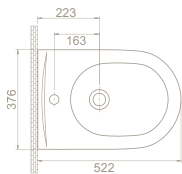

## Özellikler

- PP
- Kolay Montaj
- Plastik Menteşe

**City**  
**Asma Bide**  
**BW002092U00**  
015700

Özellikler

- Gizli** Montaj
- Montaj Seti** Dahil
- Musluk** Deliği
- Taşma** Deliği

	<b>Ağırlık</b> 21 kg
	<b>Koli Ölçüsü</b> 39 x 54 x 33 cm
	<b>Palet Adedi</b> 36