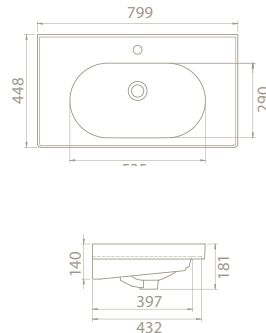

Arya Serisi 120 cm, 100 cm, 80 cm ve  
60 cm ebat seçeneklerine sahiptir.

	Maksimum Dolap Ölçüsü	116 x 42 cm
	Ağırlık	28 kg
	Koli Ölçüsü	20 x 122 x 48 cm
	Palet Adedi	24

100x45 cm

**VB042A02U00**

043500-u  
Arya Etajerli Lavabo

Hem **Duvara Montajlı**,  
Hem **Dolap Üstü** kullanım  
**Montaj Seti** Dahil Değil

Maksimum Dolap Ölçüsü	75,5 x 42,5 cm
Ağırlık	20 kg
Koli Ölçüsü	20 x 82 x 49 cm
Palet Adedi	28

60x45 cm

**VB042H82U00**

043100-u  
Arya Etajerli Lavabo

Hem **Duvara Montajlı**,  
Hem **Dolap Üstü** kullanım  
**Montaj Seti** Dahil Değil