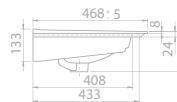

Hem **Duvara Montajlı**,
Hem **Dolap Üstü** kullanım
Montaj Seti Dahil Değil

Renkler

● **VB041A22U05**
042507-u97
mat siyah

● **VB041A22U04**
042500-u97
mat beyaz

● **VB041A22U07**
042508-u97
mat kapuçino

● **VB041A22U13**
04250A-u97
mat gri

● **VB041A22U01**
042507-u
parlak siyah

VB041M32U05
042307-u97

VB041M32U04
042300-u97

VB041M32U07
042308-u97

VB041M32U13
04230A-u97

VB041M32U01
042307-u

VB041K52U05
042207-u97

VB041K52U04
042200-u97

VB041K52U07
042208-u97

VB041K52U13
04220A-u97

VB041K52U01
042207-u

VB041J52U05
042107-u97

VB041J52U04
042100-u97

VB041J52U07
042108-u97

VB041J52U13
04210A-u97

VB041J52U01
042107-u

Maksimum Dolap Ölçüsü	91 x 43 cm	71 x 43 cm	61 x 43 cm	56 x 43 cm
Ağırlık	22 kg	18 kg	17 kg	15 kg
Koli Ölçüsü	20 x 102 x 51 cm	21 x 84 x 52 cm	20 x 73 x 51 cm	20 x 68 x 52 cm
Palet Adedi	24	28	34	34