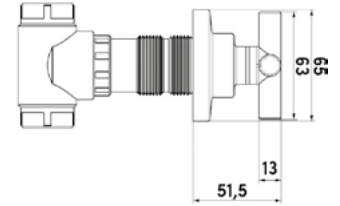

LÜX KUTULU KÜRESEL VANA (HELATAŞI İÇİN)

1/2" (20mm) TEMİZ SU GİRİŞİ BAĞLANTISI

SV05805030001611
9SV0070002

3/4" (25mm) TEMİZ SU GİRİŞİ BAĞLANTISI

SV05805010001611
9SV0070003