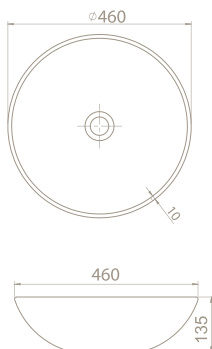

**Ağırlık** 8 kg

**Koli Ölçüsü** 48 x 48 x 16 cm

**Palet Adedi** 80