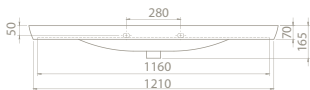

ÜRÜNLER / porto

125x48 cm

VB067C32U00

068500-u
Porto D Etajerli Lavabo

Hem **Duvara Montajlı**,
Hem **Dolap Üstü** kullanım
Montaj Seti Dahil Değil

Özellikler

● **VB067C32U05**
068507-u97
mat siyah

● **VB067C32U04**
068500-u97
mat beyaz

● **VB067C32U07**
068508-u97
mat kapuçino

● **VB067C32U13**
06850A-u97
mat gri

● **VB067C32U01**
068507-u
parlak siyah

Renkler

105x48 cm

VB067A92U00

068600-u
Porto D Etajerli Lavabo

Hem **Duvara Montajlı**,
Hem **Dolap Üstü** kullanım
Montaj Seti Dahil Değil

VB067A92U05
068607-u97

VB067A92U04
068600-u97

VB067A92U07
068608-u97

VB067A92U13
06860A-u97

VB067A92U01
068607-u

95x48 cm

VB067O72U00

068400-u
Porto D Etajerli Lavabo

Hem **Duvara Montajlı**,
Hem **Dolap Üstü** kullanım
Montaj Seti Dahil Değil

VB067O72U05
068407-u97

VB067O72U04
068400-u97

VB067O72U07
068408-u97

VB067O72U13
06840A-u97

VB067O72U01
068407-u

85x48 cm

VB067N62U00

068300-u
Porto D Etajerli Lavabo

Hem **Duvara Montajlı**,
Hem **Dolap Üstü** kullanım
Montaj Seti Dahil Değil

VB067N62U05
068307-u97

VB067N62U04
068300-u97

VB067N62U07
068308-u97

VB067N62U13
06830A-u97

VB067N62U01
068307-u

Maksimum Dolap Ölçüsü	115 x 42,2 cm	99,5 x 43,5 cm	85,5 x 42 cm	75,5 x 42 cm
Ağırlık	29 kg	26 kg	21 kg	19 kg
Koli Ölçüsü	19 x 130 x 53 cm	19 x 109 x 53 cm	20 x 97 x 50 cm	19 x 87 x 52 cm
Palet Adedi	20	22	28	28