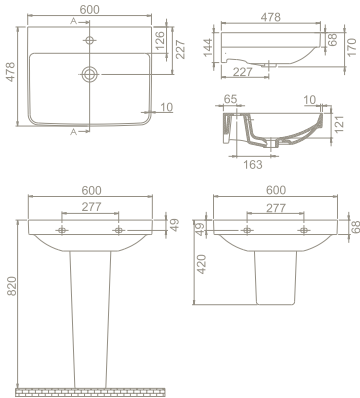

ÜRÜNLER / noura

60x48 cm

WB004H92U00

079600-u

Noura Lavabo

Montaj Seti Dahil Değil
Ayıklı / Duvara Montajlı
Kullanım

Özellikler

Renkler

- **WB004H92U05**
  079607-u97
  mat siyah
- **WB004H92U04**
  079600-u97
  mat beyaz
- **WB004H92U07**
  079608-u97
  mat kapuçino
- **WB004H92U13**
  07960A-u97
  mat gri
- **WB004H92U01**
  079607-u
  parlak siyah

Ağırlık 16 kg

Koli Ölçüsü 19 x 62 x 51 cm

Palet Adedi 40

60x30 cm

VB004H52U00

033000-u

Noura Etajerli Lavabo

Montaj Seti Dahil Değil
Dolap Üstü / Duvara
Montajlı Kullanım

10 kg

18 x 62 x 32 cm

56