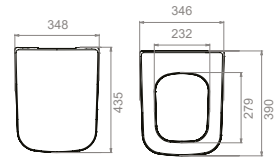

#### Özellikler

- Duroplast
- Kolay Montaj

● **SC00401S50502931**  
mat siyah

● **SC00401S50402931**  
mat beyaz

● **SC00401S50702931**  
mat kapuçino

● **SC00401S51302931**  
mat gri

● **SC00401S50102931**  
parlak siyah