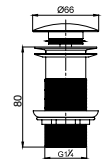

Yuvarlak Lavabo Süzgeci Aç/Kapa

BD05805010211711

9SB001M011