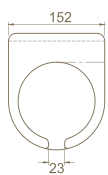

Kağıtlık 15 cm

TK059P80000

010200
Defne

Sabunluk 16 cm

SA059P90000

010000
Defne

Sabunluk 22 cm

SA059R10000

010300
Defne

Özellikler

Gizli *Montaj*
Montaj Seti Dahil

- kağıtlık aparatı ile birlikte

Renkler

● VB067C32U05
010207-97
mat siyah

● VB067C32U04
010200-97
mat beyaz

● VB067C32U07
010208-97
mat kapuçino

● VB067C32U13
01020A-97
mat gri

● VB067C32U01
010207
parlak siyah

SA059P90005
010007-97

SA059P90004
010000-97

SA059P90007
010008-97

SA059P90013
01000A-97

SA059P90001
010007

SA059R10005
010307-97

SA059R10004
010300-97

SA059R10007
010308-97

SA059R10013
01030A-97

SA059R10001
010307

Ağırlık 3 kg

Koli Ölçüsü 38 x 62 x 15 cm

Palet Adedi 280

2 kg

41 x 41 x 18 cm

448

1 kg

38 x 46 x 13 cm

576