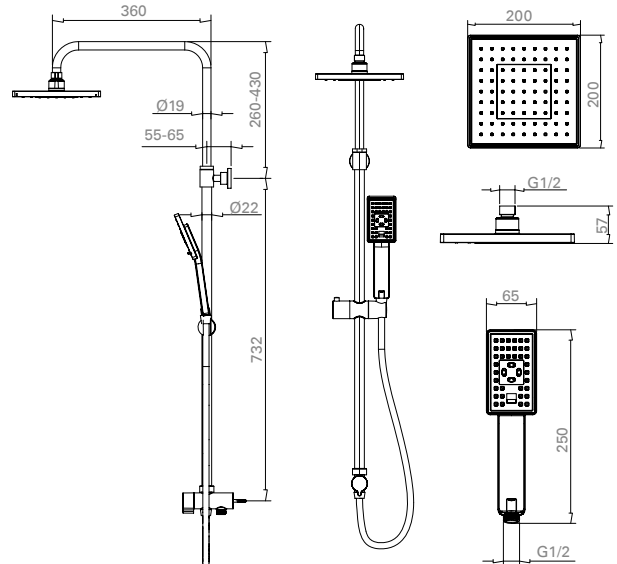

Teknik Çizim