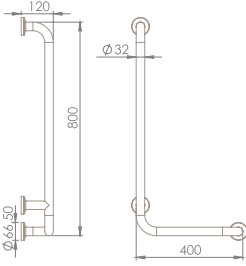

Parlak Krom Tutunma Barları

AD05806011100001
9AD0800030