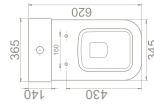

Özellikler

Gizli Montaj

Yıkama Hacmi 4 - 6 L

Montaj Seti Dahil

Gizli Montaj

Yıkama Hacmi 4 - 6 L

Montaj Seti Dahil

Ağırlık 45 kg

Koli Ölçüsü 38 x 79 x 43 cm

Palet Adedi 20

40 kg

38 x 79 x 43 cm

20