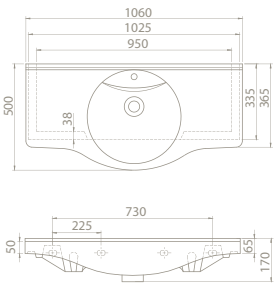

ÜRÜNLER / nil

105x50 cm

VB047B02U00

066700-u

Nil Etajerli Lavabo

Özellikler

Hem **Duvara Montajlı**,
Hem **Dolap Üstü**
kullanım

Montaj Seti
Dahil Değil

95x50 cm

VB047O82U00

066600-u

Nil Etajerli Lavabo

Hem **Duvara Montajlı**,
Hem **Dolap Üstü**
kullanım

Montaj Seti
Dahil Değil

85x50 cm

VB047N72U00

066500-u

Nil Etajerli Lavabo

Hem **Duvara Montajlı**,
Hem **Dolap Üstü**
kullanım

Montaj Seti
Dahil Değil

75x50 cm

VB047L42U00

066400-u

Nil Etajerli Lavabo

Hem **Duvara Montajlı**,
Hem **Dolap Üstü**
kullanım

Montaj Seti
Dahil Değil

Maksimum Dolap Ölçüsü	101x33	91 x 33 cm	81,4 x 33 cm	71 x 33 cm
Ağırlık	23	21 kg	20 kg	18 kg
Koli Ölçüsü	22x106x53	22 x 98 x 54 cm	22 x 87 x 53 cm	21 x 77 x 55 cm
Palet Adedi	22	22	24	26