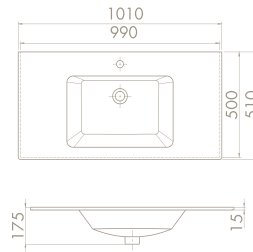

**Montaj Seti** Dahil Değil

121x51 cm

**TB001B92U00**

050600-u

İbiza Etajerli Lavabo

**Dolap Üstü**  
kullanım

**Montaj Seti** Dahil Değil

101x51 cm

İbiza Etajerli Lavabo

**Dolap Üstü**  
kullanım

**Montaj Seti** Dahil Değil

 <b>Maksimum Dolap Ölçüsü</b>	117,5 x 49,5 cm	117,5 x 49,5 cm	98,5 x 49,5 cm	88,5 x 49,5 cm
 <b>Ağırlık</b>	21 kg	20 kg	15 kg	14 kg
 <b>Koli Ölçüsü</b>	19 x 124 x 57 cm	19 x 124 x 57 cm	20 x 103 x 56 cm	20 x 94 x 56 cm
 <b>Palet Adedi</b>	12	12	20	24