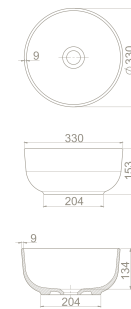

ÜRÜNLER / aqua

80x40 cm

OC007M01U00
077300-u
Aqua Lavabo

Tezgah Üstü
Kullanım

60x40 cm

OC007H61U00
077100-u
Aqua Lavabo

Tezgah Üstü
Kullanım

42x27 cm

OC007D61U00
077000-u
Aqua Lavabo

Tezgah Üstü
Kullanım

Ø33 cm

TB007S71W00
077600
Aqua Lavabo

Tezgah Üstü
Kullanım

Özellikler

Renkler

- **OC007M01U05**
  077307-u97
  mat siyah
- **OC007M01U04**
  077300-u97
  mat beyaz
- **OC007M01U07**
  077308-u97
  mat kapuçino
- **OC007M01U13**
  07730A-u97
  mat gri
- **OC007M01U01**
  077307-u
  parlak siyah

- **OC007H61U05**
  077107-u97
- **OC007H61U04**
  077100-u97
- **OC007H61U07**
  077108-u97
- **OC007H61U13**
  07710A-u97
- **OC007H61U01**
  077107-u

- **OC007D61U05**
  077007-u97
- **OC007D61U04**
  077000-u97
- **OC007D61U07**
  077008-u97
- **OC007D61U13**
  07700A-u97
- **OC007D61U01**
  077007-u

- **TB007S71W05**
  077607-u97
- **TB007S71W04**
  077600-u97
- **TB007S71W07**
  077608-u97
- **TB007S71W13**
  07760A-u97
- **TB007S71W01**
  077607-u

Ağırlık 17 kg

Koli Ölçüsü 41x81x18 cm

Palet Adedi 28

12 kg

42x62x18 cm

52

8 kg

30x43x18 cm

91

5 kg

34x34x16 cm

117