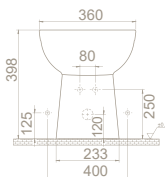

Özellikler

- Kolay Montaj
- UF
- Plastik Menteşe

	Ağırlık	25 kg	23 kg
	Koli Ölçüsü	38 x 53 x 42 cm	38 x 53 x 42 cm
	Palet Adedi	30	36

Damla Rezervuar İç Takım (Çift Kademeli)

IM05801020120601
9FF0072000