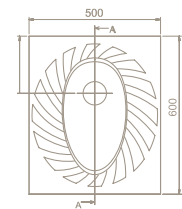

34 x 57 x 28 cm

24

8 kg

14 x 68 x 38 cm

72

defne seramik  
**aksesuarlar**