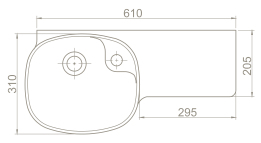

VB069S51U00

043700-u

Harmony Etajerli Lavabo

Hem **Duvara Montajlı**,  
Hem **Dolap Üstü** kullanım  
**Montaj Seti** Dahil Değil

\* Hazne Solda

Üstten Yerleşim Görüntüsü

cerastyle.com

 Maksimum Dolap Ölçüsü	95 x 33 cm	95 x 33 cm	75 x 23 cm	56 x 17 cm
 Ağırlık	20 kg	20 kg	17 kg	13 kg
 Koli Ölçüsü	22 x 102 x 40 cm	22 x 102 x 40 cm	21 x 82 x 40 cm	21 x 67 x 35 cm
 Palet Adedi	27	27	32	52