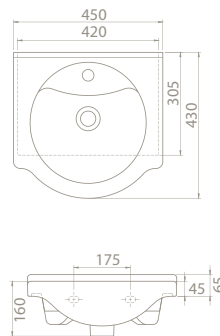

**VB047E32U00**

066200-u

Nil Etajerli Lavabo

Hem **Duvara Montajlı**,  
Hem **Dolap Üstü**  
kullanım

**Montaj Seti**

Dahil Değil

Maksimum Dolap Ölçüsü	61,5 x 33 cm	51,5x33	41,5x30
Ağırlık	16	13	11
Koli Ölçüsü	22x66x53	22x57x51	21x47x47
Palet Adedi	34	50	60