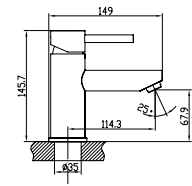

Buket Lavabo Bataryası

WM05805020003521
9FA110W99N20