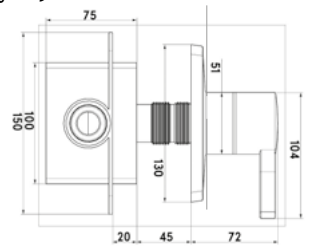

ANKASTRE STOP VALF (PLASTİK BAŞLIK)

1/2" (20mm) TEMİZ SU GİRİŞİ BAĞLANTISI

SV05806030001421

3/4" (25mm) TEMİZ SU GİRİŞİ BAĞLANTISI

SV05806010001421