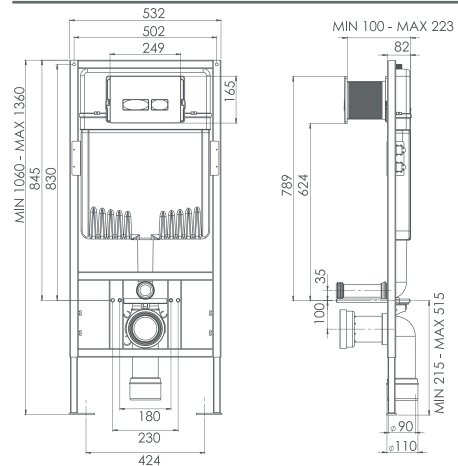

ÜRÜN ÖLÇÜLERİ