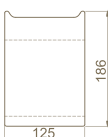

Kağıtlık 15 cm

TK059P80000

010200
Defne

Sabunluk 16 cm

SA059P90000

010000
Defne

Sabunluk 22 cm

SA059R10000

010300
Defne

Özellikler

Gizli *Montaj*
Montaj Seti Dahil

- kağıtlık aparatı ile birlikte

Renkler

● VB067C32U05
010207-97
mat siyah

● VB067C32U04
010200-97
mat beyaz

● VB067C32U07
010208-97
mat kapuçino

● VB067C32U13
01020A-97
mat gri

● VB067C32U01
010207
parlak siyah

SA059P90005
010007-97

SA059P90004
010000-97

SA059P90007
010008-97

SA059P90013
01000A-97

SA059P90001
010007

SA059R10005
010307-97

SA059R10004
010300-97

SA059R10007
010308-97

SA059R10013
01030A-97

SA059R10001
010307

Ağırlık 3 kg

Koli Ölçüsü 38 x 62 x 15 cm

Palet Adedi 280

2 kg

41 x 41 x 18 cm

448

1 kg

38 x 46 x 13 cm

576