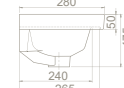

Özellikler

Hem **Duvara Montajlı**,
Hem **Dolap Üstü** kullanım
Montaj Seti Dahil Değil

Hem **Duvara Montajlı**,
Hem **Dolap Üstü** kullanım
Montaj Seti Dahil Değil

Hem **Duvara Montajlı**,
Hem **Dolap Üstü** kullanım
Montaj Seti Dahil Değil

Hem **Duvara Montajlı**,
Hem **Dolap Üstü** kullanım
Montaj Seti Dahil Değil

Hem **Duvara Montajlı**,
Hem **Dolap Üstü** kullanım
Montaj Seti Dahil Değil

Maksimum Dolap Ölçüsü	61 x 42,5 cm	55,5 x 42,5 cm	46 x 35,5 cm	46,5 x 26 cm	46,5 x 26 cm
Ağırlık	16 kg	13 kg	11 kg	8 kg	8 kg
Koli Ölçüsü	19 x 67 x 49 cm	19 x 62 x 50 cm	19 x 52 x 43 cm	20 x 52 x 30 cm	19 x 52 x 30 cm
Palet Adedi	46	48	64	90	90