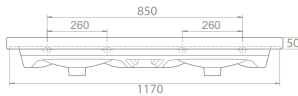

24

84,5 x 42cm

20 kg

19 x 92 x 49 cm

28

80x45 cm

**VB032M22U00**  
032200-u  
Elite Etajerli Lavabo

Özellikler