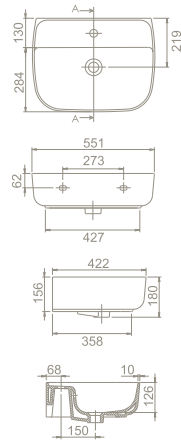

14 kg

20x57x45 cm

56