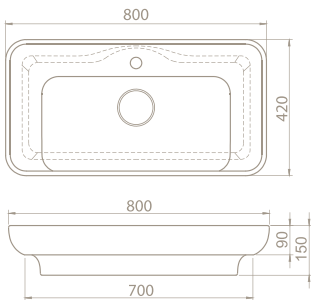

44 x 61 x 17 cm

56

12 kg

48 x 61 x 17 cm

56

cerastyle.com

mat kapuçino