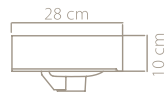

ÜRÜNLER

Tek Parça Lavabo, Hela Taşı, Klozet, Pisuar ve Ara Bölme

45x35 cm

WB005E12U00
003100-u
Bella Lavabo

Montaj Seti **Dahil Değil**
Hem **Ayaklı**,
Hem **Duvara Montajlı**
kullanım

28x37 cm

TB014D12U00
001400-u
Mini Lavabo

Montaj Seti **Dahil Değil**
Hem **Ayaklı**,
Hem **Duvara Montajlı**
kullanım

Özellikler

	Ağırlık	11 kg	7 kg
	Koli Ölçüsü	20 x 46 x 39 cm	16 x 39 x 33 cm
	Palet Adedi	64	147