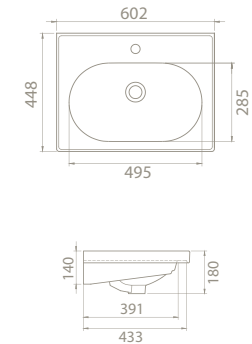

Maksimum Dolap Ölçüsü	92 x 44 cm	73 x 44 cm	58 x 44 cm
Ağırlık	21 kg	19 kg	16 kg
Koli Ölçüsü	28 x 102 x 52 cm	28 x 81 x 56 cm	26 x 65 x 52 cm
Palet Adedi	18	18	24

arya

Lavaboyu  
çepeçevre saran  
estetik bir yükselti  
ile suyun ele avuca  
gelmez akıcılığını  
sınırlayan  
modern tasarım.

	Maksimum Dolap Ölçüsü	116 x 42 cm
	Ağırlık	28 kg
	Koli Ölçüsü	20 x 122 x 48 cm
	Palet Adedi	24

100x45 cm

**VB042A02U00**

043500-u  
Arya Etajerli Lavabo

Hem **Duvara Montajlı**,  
Hem **Dolap Üstü** kullanım  
**Montaj Seti** Dahil Değil

Maksimum Dolap Ölçüsü	75,5 x 42,5 cm
Ağırlık	20 kg
Koli Ölçüsü	20 x 82 x 49 cm
Palet Adedi	28

60x45 cm

**VB042H82U00**

043100-u  
Arya Etajerli Lavabo

Hem **Duvara Montajlı**,  
Hem **Dolap Üstü** kullanım  
**Montaj Seti** Dahil Değil

- **VB042H82U05**  
043107-u97
- **VB042H82U04**  
043100-u97
- **VB042H82U07**  
043108-u97
- **VB042H82U13**  
04310A-u97
- **VB042H82U01**  
043107-u

Maksimum Dolap Ölçüsü	55,5 x 42,5 cm
Ağırlık	15 kg
Koli Ölçüsü	20 x 62 x 49 cm
Palet Adedi	40