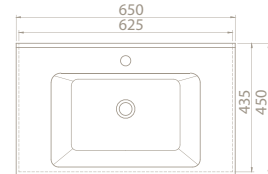

**VB048J32U00**

067300-u

Arte Etajerli Lavabo

Hem **Duvara Montajlı**,  
Hem **Dolap Üstü**  
kullanım

**Montaj Seti**

Dahil Değil

 <b>Maksimum Dolap Ölçüsü</b>	96 x 43,5 cm	81,5 x 43 cm	72,5 x 43,5 cm	62 x 43 cm
 <b>Ağırlık</b>	21 kg	19 kg	16 kg	14 kg
 <b>Koli Ölçüsü</b>	21 x 103 x 52 cm	19 x 88 x 50 cm	18 x 77 x 49 cm	18 x 67 x 49 cm
 <b>Palet Adedi</b>	24	28	40	46

55x36,5 cm

VB048G12U00

067200-u

Arte Etajerli Lavabo

Özellikler

Hem **Duvara Montajlı**,  
Hem **Dolap Üstü**  
kullanım  
**Montaj Seti**  
Dahil Değil

	Maksimum Dolap Ölçüsü	51,7 x 35 cm
	Ağırlık	11 kg
	Koli Ölçüsü	18 x 56 x 39 cm
	Palet Adedi	64