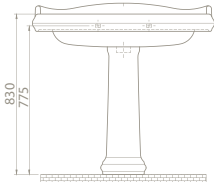

Hem **Duvara Montajlı**,
Hem **Dolap Üstü**
kullanım
Montaj Seti
Dahil Değil

Kolon Ayak

PD028100000

006100
1837

Maksimum Dolap Ölçüsü	90 x 49,5 cm	71 x 49,5 cm	51 x 49,5 cm	
Ağırlık	29 kg	25 kg	19 kg	10 kg
Koli Ölçüsü	31 x 101 x 58 cm	29 x 82 x 58 cm	30 x 61 x 58 cm	20 x 70 x 27 cm
Palet Adedi	16	16	24	32