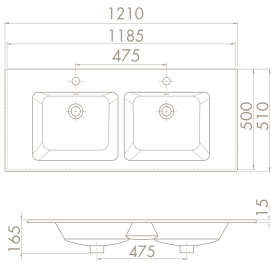

**Montaj Seti** Dahil Değil

121x51 cm

**TB001B92U00**

050600-u

İbiza Etajerli Lavabo

**Dolap Üstü**  
kullanım

**Montaj Seti** Dahil Değil

101x51 cm

İbiza Etajerli Lavabo

**Dolap Üstü**  
kullanım

**Montaj Seti** Dahil Değil

 <b>Maksimum Dolap Ölçüsü</b>	117,5 x 49,5 cm	117,5 x 49,5 cm	98,5 x 49,5 cm	88,5 x 49,5 cm
 <b>Ağırlık</b>	21 kg	20 kg	15 kg	14 kg
 <b>Koli Ölçüsü</b>	19 x 124 x 57 cm	19 x 124 x 57 cm	20 x 103 x 56 cm	20 x 94 x 56 cm
 <b>Palet Adedi</b>	12	12	20	24