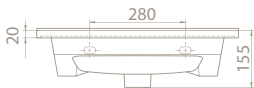

55x36,5 cm

VB048G12U00

067200-u

Arte Etajerli Lavabo

Özellikler

Hem **Duvara Montajlı**,  
Hem **Dolap Üstü**  
kullanım  
**Montaj Seti**  
Dahil Değil

	Maksimum Dolap Ölçüsü	51,7 x 35 cm
	Ağırlık	11 kg
	Koli Ölçüsü	18 x 56 x 39 cm
	Palet Adedi	64