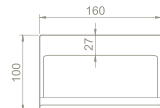

Kağıtlık 15 cm

TK059P80000

010200
Defne

Sabunluk 16 cm

SA059P90000

010000
Defne

Sabunluk 22 cm

SA059R10000

010300
Defne

Özellikler

Gizli *Montaj*
Montaj Seti Dahil

- kağıtlık aparatı ile birlikte

Renkler

● VB067C32U05
010207-97
mat siyah

● VB067C32U04
010200-97
mat beyaz

● VB067C32U07
010208-97
mat kapuçino

● VB067C32U13
01020A-97
mat gri

● VB067C32U01
010207
parlak siyah

SA059P90005
010007-97

SA059P90004
010000-97

SA059P90007
010008-97

SA059P90013
01000A-97

SA059P90001
010007

SA059R10005
010307-97

SA059R10004
010300-97

SA059R10007
010308-97

SA059R10013
01030A-97

SA059R10001
010307

Ağırlık 3 kg

Koli Ölçüsü 38 x 62 x 15 cm

Palet Adedi 280

2 kg

41 x 41 x 18 cm

448

1 kg

38 x 46 x 13 cm

576