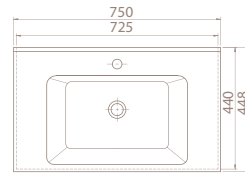

**VB048J32U00**

067300-u

Arte Etajerli Lavabo

Hem **Duvara Montajlı**,  
Hem **Dolap Üstü**  
kullanım

**Montaj Seti**

Dahil Değil

 <b>Maksimum Dolap Ölçüsü</b>	96 x 43,5 cm	81,5 x 43 cm	72,5 x 43,5 cm	62 x 43 cm
 <b>Ağırlık</b>	21 kg	19 kg	16 kg	14 kg
 <b>Koli Ölçüsü</b>	21 x 103 x 52 cm	19 x 88 x 50 cm	18 x 77 x 49 cm	18 x 67 x 49 cm
 <b>Palet Adedi</b>	24	28	40	46

55x36,5 cm

VB048G12U00

067200-u

Arte Etajerli Lavabo

Özellikler

Hem **Duvara Montajlı**,  
Hem **Dolap Üstü**  
kullanım  
**Montaj Seti**  
Dahil Değil

	Maksimum Dolap Ölçüsü	51,7 x 35 cm
	Ağırlık	11 kg
	Koli Ölçüsü	18 x 56 x 39 cm
	Palet Adedi	64