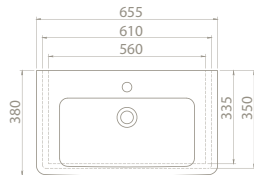

55x38 cm

VB067G22U00

068000-u
Porto Etajerli Lavabo

Hem **Duvara Montajlı**,
Hem **Dolap Üstü** kullanım
Montaj Seti Dahil Değil

Özellikler

Renkler

- **VB067N42U05**
  068207-u97
  mat siyah
- **VB067N42U04**
  068200-u97
  mat beyaz
- **VB067N42U07**
  068208-u97
  mat kapuçino
- **VB067N42U13**
  06820A-u97
  mat gri
- **VB067N42U01**
  068207-u
  parlak siyah

- **VB067J02U05**
  068107-u97
- **VB067J02U04**
  068100-u97
- **VB067J02U07**
  068108-u97
- **VB067J02U13**
  06810A-u97
- **VB067J02U01**
  068107-u

- **VB067G22U00**
  068007-u97
- **VB067G22U00**
  068000-u97
- **VB067G22U00**
  068008-u97
- **VB067G22U00**
  06800A-u97
- **VB067G22U00**
  068007-u

	85x38 cm	65x38 cm	55x38 cm
Maksimum Dolap Ölçüsü	76 x 33,5 cm	55,5 x 33,3 cm	46 x 33,3 cm
Ağırlık	21 kg	13 kg	11 kg
Koli Ölçüsü	20 x 88 x 42 cm	19 x 66 x 42 cm	18 x 57 x 43 cm
Palet Adedi	32	54	64