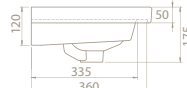

Hem **Duvara Montajlı**,  
Hem **Dolap Üstü** kullanım  
**Montaj Seti** Dahil Değil

Maksimum Dolap Ölçüsü	61 x 42,5 cm	55,5 x 42,5 cm	46 x 35,5 cm	46,5 x 26 cm	46,5 x 26 cm
Ağırlık	16 kg	13 kg	11 kg	8 kg	8 kg
Koli Ölçüsü	19 x 67 x 49 cm	19 x 62 x 50 cm	19 x 52 x 43 cm	20 x 52 x 30 cm	19 x 52 x 30 cm
Palet Adedi	46	48	64	90	90