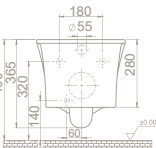

 **HC00106PN07**  
018908-97  
mat kapuçino

 **HC00106PN13**  
01890A-97  
mat gri

 **HC00106PN01**  
018907  
parlak siyah

 **Ağırlık** 22 kg

 **Koli Ölçüsü** 39 x 54 x 40 cm

 **Palet Adedi** 30

**rimless v3**  
YENİ SİSTEM