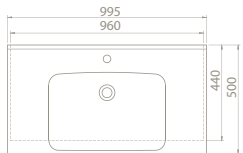

 <b>Maksimum Dolap Ölçüsü</b>	95 x 44 cm	76 x 44 cm	61 x 44 cm
 <b>Ağırlık</b>	25 kg	19 kg	16 kg
 <b>Koli Ölçüsü</b>	20 x 101 x 54 cm	20 x 82 x 54 cm	18 x 65 x 51 cm
 <b>Palet Adedi</b>	26	26	44