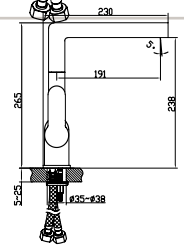

Mona Banyo Bataryası

IM01001020110001
9FA130B99N10