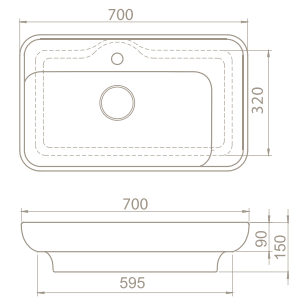

44 x 61 x 17 cm

56

12 kg

48 x 61 x 17 cm

56

cerastyle.com

mat kapuçino