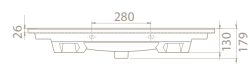

**VB048J32U00**

067300-u

Arte Etajerli Lavabo

Hem **Duvara Montajlı**,  
Hem **Dolap Üstü**  
kullanım

**Montaj Seti**

Dahil Değil

 <b>Maksimum Dolap Ölçüsü</b>	96 x 43,5 cm	81,5 x 43 cm	72,5 x 43,5 cm	62 x 43 cm
 <b>Ağırlık</b>	21 kg	19 kg	16 kg	14 kg
 <b>Koli Ölçüsü</b>	21 x 103 x 52 cm	19 x 88 x 50 cm	18 x 77 x 49 cm	18 x 67 x 49 cm
 <b>Palet Adedi</b>	24	28	40	46