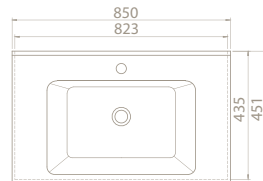

**VB048J32U00**

067300-u

Arte Etajerli Lavabo

Hem **Duvara Montajlı**,  
Hem **Dolap Üstü**  
kullanım

**Montaj Seti**

Dahil Değil

 <b>Maksimum Dolap Ölçüsü</b>	96 x 43,5 cm	81,5 x 43 cm	72,5 x 43,5 cm	62 x 43 cm
 <b>Ağırlık</b>	21 kg	19 kg	16 kg	14 kg
 <b>Koli Ölçüsü</b>	21 x 103 x 52 cm	19 x 88 x 50 cm	18 x 77 x 49 cm	18 x 67 x 49 cm
 <b>Palet Adedi</b>	24	28	40	46

55x36,5 cm

VB048G12U00

067200-u

Arte Etajerli Lavabo

Özellikler

Hem **Duvara Montajlı**,  
Hem **Dolap Üstü**  
kullanım  
**Montaj Seti**  
Dahil Değil

	Maksimum Dolap Ölçüsü	51,7 x 35 cm
	Ağırlık	11 kg
	Koli Ölçüsü	18 x 56 x 39 cm
	Palet Adedi	64