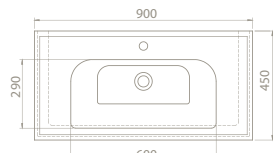

ÜRÜNLER / frame

100x45 cm

VB015A02U00

031400-u

Frame Etajerli Lavabo

Özellikler

Hem **Duvara Montajlı**,
Hem **Dolap Üstü** kullanım
Montaj Seti Dahil Değil

90x45 cm

VB015N82U00

031300-u

Frame Etajerli Lavabo

Hem **Duvara Montajlı**,
Hem **Dolap Üstü** kullanım
Montaj Seti Dahil Değil

80x45 cm

VB015M22U00

031200-u

Frame Etajerli Lavabo

Hem **Duvara Montajlı**,
Hem **Dolap Üstü** kullanım
Montaj Seti Dahil Değil

70x45 cm

VB015K42U00

031100-u

Frame Etajerli Lavabo

Hem **Duvara Montajlı**,
Hem **Dolap Üstü** kullanım
Montaj Seti Dahil Değil

Maksimum Dolap Ölçüsü	94 x 42 cm	84,5 x 42 cm	75,5 x 42,5 cm	65,5 x 42,5 cm
Ağırlık	22 kg	20 kg	18 kg	17 kg
Koli Ölçüsü	19 x 101 x 49 cm	20 x 92 x 49 cm	19 x 81 x 49 cm	20 x 72 x 50 cm
Palet Adedi	24	28	28	40