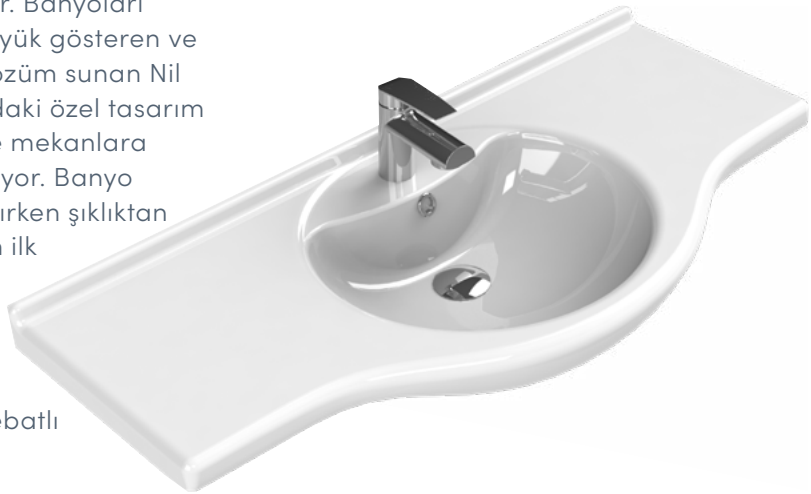

cerastyle.com

Özel yapısı ve modern tasarımı ile banyolarımıza giren seri aynı zamanda geniş ürün yelpazesi ve ergonomik yapısıyla doğal bir görünüm kazandırıyor. Banyoları olduğundan daha büyük gösteren ve bu sayede akıllı bir çözüm sunan Nil Serisi, farklı boyutlardaki özel tasarım lavabo seçenekleri ile mekanlara sınırsız bir hava katıyor. Banyo alanlarını etkin kullanırken şıklıktan vazgeçemeyenler için ilk tercih oluyor.

Seride 105 cm, 95 cm, 85 cm, 75 cm, 65 cm, 55 cm ve 45 cm ebatlı lavabolar bulunuyor.