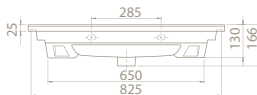

**VB048J32U00**

067300-u

Arte Etajerli Lavabo

Hem **Duvara Montajlı**,  
Hem **Dolap Üstü**  
kullanım

**Montaj Seti**

Dahil Değil

 <b>Maksimum Dolap Ölçüsü</b>	96 x 43,5 cm	81,5 x 43 cm	72,5 x 43,5 cm	62 x 43 cm
 <b>Ağırlık</b>	21 kg	19 kg	16 kg	14 kg
 <b>Koli Ölçüsü</b>	21 x 103 x 52 cm	19 x 88 x 50 cm	18 x 77 x 49 cm	18 x 67 x 49 cm
 <b>Palet Adedi</b>	24	28	40	46