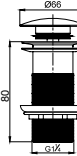

Ø 38 cm

OC065D22U00

078000-u
Suit Tezgah Üstü Lavabo

Ø 40 cm

OC065T72U00

078100
Suit Tezgah Üstü Lavabo

UB065D22W00

Tezgah Üstü
Kullanım

Özellikler

Tezgah Üstü
Kullanım

Renkler

- OC065D22U05
  078007-u97
  mat siyah
- OC065D22U04
  078000-u97
  mat beyaz
- OC065D22U07
  078008-u97
  mat kapuçino
- OC065D22U13
  07800A-u97
  mat gri
- OC065D22U01
  078007-u
  parlak siyah

Ağırlık 9 kg

Koli Ölçüsü 39 x 39 x21 cm

Palet Adedi 60

6 kg

43 x 43 x 15 cm

60

Lavabo Süzgeçleri

Özellikler

- Pirinç Malzeme
- Krom Kaplamalı

Taşma kanallı
lavabo süzgeci

Nasıl Çalışır?

Yuvarlak Lavabo Süzgeci Aç/Kapa

BD05805010221711
9SB001M010

Taşma Kanalı

Yuvarlak Lavabo Süzgeci Aç/Kapa

BD05805010211711
9SB001M011

click - clack