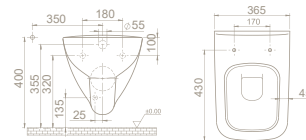

ÜRÜNLER / duru

Arkadan Çıkışlı
Taharet Çubuklu
WC00318PB00
029300

Alttan Çıkışlı
Taharet Çubuklu
WC00318SB00
029300

Arkadan Çıkışlı
Taharet Çubuklu
WC00317PB00
028800-p

Alttan Çıkışlı
Taharet Çubuklu
WC00317SB00
028800

Bella Rezervuar
CS005010100
009800

Duru Asma Klozet

HC00305PB00
018500

Duru Asma Bide

BW003092U00
015900

Özellikler

Gizli Montaj

Yıkama Hacmi 4 - 6 L

Montaj Seti Dahil

Gizli Montaj

Yıkama Hacmi 4 - 6 L

Montaj Seti Dahil

Standart Yıkama Sistemi

Kolay Montaj

Yıkama Hacmi 4 - 6 L

Montaj Seti Dahil Değil

Kolay Montaj

Montaj Seti Dahil

Musluk Deliği

Taşma Deliği

Ağırlık 35 kg

38 kg

17 kg

19 kg

Koli Ölçüsü 38 x 80 x 43 cm

40 x 78 x 42 cm

38 x 54 x 39 cm

38 x 54 x 39 cm

Palet Adedi 20

20

30

36