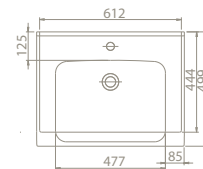

65x50 cm

VB027J72U00

090600-u
Anova Etajerli Lavabo

Hem **Duvara Montajlı**,
Hem **Dolap Üstü** kullanım
Montaj Seti Dahil Değil

- **VB027J72U05**
  090607-u97
- **VB027J72U04**
  090600-u97
- **VB027J72U07**
  090608-u97
- **VB027J72U13**
  09060A-u97
- **VB027J72U01**
  090607-u

Maksimum Dolap Ölçüsü	95 x 44 cm	76 x 44 cm	61 x 44 cm
Ağırlık	25 kg	19 kg	16 kg
Koli Ölçüsü	20 x 101 x 54 cm	20 x 82 x 54 cm	18 x 65 x 51 cm
Palet Adedi	26	26	44