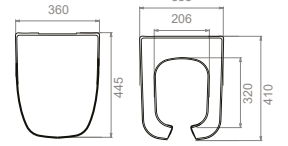

Özellikler

- PP
- Kolay Montaj
- Plastik Menteşe