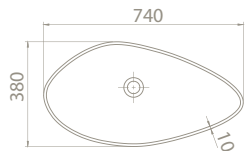

**Ağırlık** 10 kg

**Koli Ölçüsü** 40 x 73 x 17 cm

**Palet Adedi** 56

YENİ

**nova**

Gizli Sifon Delikli

Nova, asimetrik ve sıra dışı formuyla fark yaratıyor.

nova