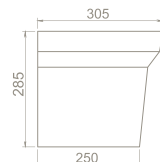

### Özellikler

**Montaj Seti** Dahil

**Gizli** Montaj

**Ağırlık** 7 kg

**Koli Ölçüsü** 31 x 32 x 31 cm

**Palet Adedi** 63