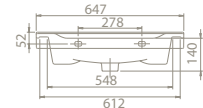

100x50 cm

VB027A42U00

090800-u
Anova Etajerli Lavabo

Özellikler

Hem **Duvara Montajlı**,
Hem **Dolap Üstü** kullanım
Montaj Seti Dahil Değil

Renkler

- **VB027A42U05**
  090807-u97
  mat siyah
- **VB027A42U04**
  090800-u97
  mat beyaz
- **VB027A42U07**
  090808-u97
  mat kapuçino
- **VB027A42U13**
  09080A-u97
  mat gri
- **VB027A42U01**
  090807-u
  parlak siyah

80x50 cm

VB027M52U00

090700-u
Anova Etajerli Lavabo

Hem **Duvara Montajlı**,
Hem **Dolap Üstü** kullanım
Montaj Seti Dahil Değil

- **VB027M52U05**
  090707-u97
- **VB027M52U04**
  090700-u97
- **VB027M52U07**
  090708-u97
- **VB027M52U13**
  09070A-u97
- **VB027M52U01**
  090707-u

65x50 cm

VB027J72U00

090600-u
Anova Etajerli Lavabo

Hem **Duvara Montajlı**,
Hem **Dolap Üstü** kullanım
Montaj Seti Dahil Değil

- **VB027J72U05**
  090607-u97
- **VB027J72U04**
  090600-u97
- **VB027J72U07**
  090608-u97
- **VB027J72U13**
  09060A-u97
- **VB027J72U01**
  090607-u

Maksimum Dolap Ölçüsü	95 x 44 cm	76 x 44 cm	61 x 44 cm
Ağırlık	25 kg	19 kg	16 kg
Koli Ölçüsü	20 x 101 x 54 cm	20 x 82 x 54 cm	18 x 65 x 51 cm
Palet Adedi	26	26	44