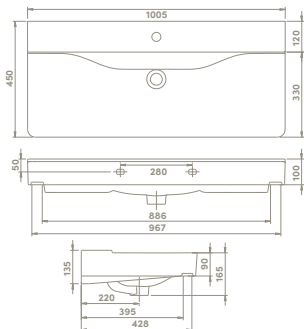

YENİ

60x45 cm

YAKINDA

VB006H92U00

069300-u

Mona Etajerli Lavabo

Hem *Duvara Montajlı*,  
Hem *Dolap Üstü* kullanım  
*Montaj Seti* Dahil Değil

	Maksimum <b>Dolap Ölçüsü</b>	42x94 cm	42,5x75,5 cm	42,5x55,5 cm
	<b>Ağırlık</b>	24 kg	19 kg	
	<b>Koli Ölçüsü</b>	18x101x48 cm	19x81x47 cm	18,5x61x46,5 cm
	<b>Palet Adedi</b>	24	28	