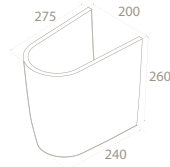

### Özellikler

**Montaj Seti** Dahil

**Gizli** Montaj

**Ağırlık** 6 kg

**Koli Ölçüsü** 21 x 28 x 29 cm

**Palet Adedi** 160