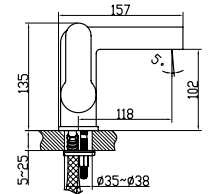

Mona Mutfak Bataryası

IM01001020110001
9FA130K99N10