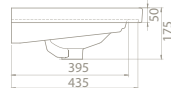

Hem **Duvara Montajlı**,  
Hem **Dolap Üstü** kullanım  
**Montaj Seti** Dahil Değil

Maksimum Dolap Ölçüsü	61 x 42,5 cm	55,5 x 42,5 cm	46 x 35,5 cm	46,5 x 26 cm	46,5 x 26 cm
Ağırlık	16 kg	13 kg	11 kg	8 kg	8 kg
Koli Ölçüsü	19 x 67 x 49 cm	19 x 62 x 50 cm	19 x 52 x 43 cm	20 x 52 x 30 cm	19 x 52 x 30 cm
Palet Adedi	46	48	64	90	90