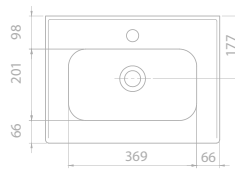

● **VB041F42U05**  
042107-u97

● **VB041F42U04**  
042100-u97

● **VB041F42U07**  
042108-u97

● **VB041F42U13**  
04210A-u97

● **VB041F42U01**  
042107-u

	<b>Maksimum Dolap Ölçüsü</b>	52 x 43 cm	42,6 x 32,6 cm
	<b>Ağırlık</b>	14 kg	9 kg
	<b>Koli Ölçüsü</b>	21 x 63 x 53 cm	20 x 53 x 40 cm
	<b>Palet Adedi</b>	34	40