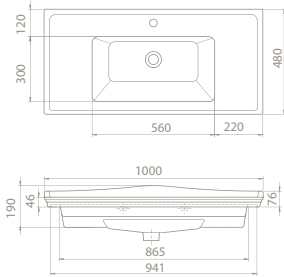

İbiza Etajerli Lavabo

**Dolap Üstü**  
kullanım

**Montaj Seti** Dahil Değil

 <b>Maksimum Dolap Ölçüsü</b>	117,5 x 49,5 cm	117,5 x 49,5 cm	98,5 x 49,5 cm	88,5 x 49,5 cm
 <b>Ağırlık</b>	21 kg	20 kg	15 kg	14 kg
 <b>Koli Ölçüsü</b>	19 x 124 x 57 cm	19 x 124 x 57 cm	20 x 103 x 56 cm	20 x 94 x 56 cm
 <b>Palet Adedi</b>	12	12	20	24

65x48 cm

VB008J62U00

036100-u  
Kapadokya Etajerli Lavabo

Hem **Duvara Montajlı**,  
Hem **Dolap Üstü** kullanım  
**Montaj Seti** Dahil Değil

- VB008J62U05  
036107-u97
- VB008J62U04  
036100-u97
- VB008J62U07  
036108-u97
- VB008J62U13  
03610A-u97
- VB008J62U01  
036107-u

Maksimum Dolap Ölçüsü	92 x 44 cm	73 x 44 cm	58 x 44 cm
Ağırlık	21 kg	19 kg	16 kg
Koli Ölçüsü	28 x 102 x 52 cm	28 x 81 x 56 cm	26 x 65 x 52 cm
Palet Adedi	18	18	24

arya

Lavaboyu  
çepeçevre saran  
estetik bir yükselti  
ile suyun ele avuca  
gelmez akıcılığını  
sınırlayan  
modern tasarım.

Arya Serisi 120 cm, 100 cm, 80 cm ve  
60 cm ebat seçeneklerine sahiptir.