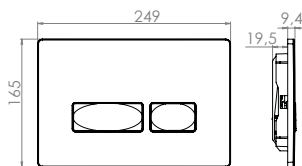

ÜRÜN ÖLÇÜLERİ