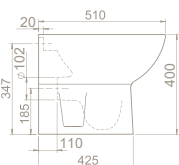

SC00301S50002931  
9SC1148001

Özellikler

- Kolay Montaj
- UF
- Plastik Menteşe

	Ağırlık	25 kg	23 kg
	Koli Ölçüsü	38 x 53 x 42 cm	38 x 53 x 42 cm
	Palet Adedi	30	36

Damla Rezervuar İç Takım (Çift Kademeli)