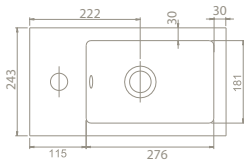

24x42 cm

TB014D52U00

071100-u

Mini L Tezgah Üstü Lavabo

Özellikler

Dolap Üstü
kullanım

	Maksimum Dolap Ölçüsü	40,3 x 22,5 cm
	Ağırlık	5 kg
	Koli Ölçüsü	16 x 45 x 27 cm
	Palet Adedi	120