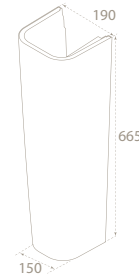

10 kg

20 x 73 x 20 cm

56