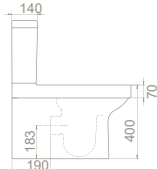

Özellikler

Gizli Montaj

Yıkama Hacmi 4 - 6 L

Montaj Seti Dahil

Gizli Montaj

Yıkama Hacmi 4 - 6 L

Montaj Seti Dahil

Ağırlık 45 kg

Koli Ölçüsü 38 x 79 x 43 cm

Palet Adedi 20

40 kg

38 x 79 x 43 cm

20