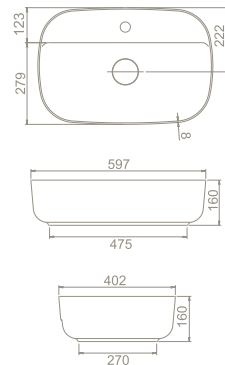

ÜRÜNLER / aqua

80x40 cm

OC007M01U00
077300-u
Aqua Lavabo

Tezgah Üstü
Kullanım

60x40 cm

OC007H61U00
077100-u
Aqua Lavabo

Tezgah Üstü
Kullanım

42x27 cm

OC007D61U00
077000-u
Aqua Lavabo

Tezgah Üstü
Kullanım

Ø33 cm

TB007S71W00
077600
Aqua Lavabo

Tezgah Üstü
Kullanım

Özellikler

Renkler

- **OC007M01U05**
  077307-u97
  mat siyah
- **OC007M01U04**
  077300-u97
  mat beyaz
- **OC007M01U07**
  077308-u97
  mat kapuçino
- **OC007M01U13**
  07730A-u97
  mat gri
- **OC007M01U01**
  077307-u
  parlak siyah

- **OC007H61U05**
  077107-u97
- **OC007H61U04**
  077100-u97
- **OC007H61U07**
  077108-u97
- **OC007H61U13**
  07710A-u97
- **OC007H61U01**
  077107-u

- **OC007D61U05**
  077007-u97
- **OC007D61U04**
  077000-u97
- **OC007D61U07**
  077008-u97
- **OC007D61U13**
  07700A-u97
- **OC007D61U01**
  077007-u

- **TB007S71W05**
  077607-u97
- **TB007S71W04**
  077600-u97
- **TB007S71W07**
  077608-u97
- **TB007S71W13**
  07760A-u97
- **TB007S71W01**
  077607-u

Ağırlık 17 kg

Koli Ölçüsü 41x81x18 cm

Palet Adedi 28

12 kg

42x62x18 cm

52

8 kg

30x43x18 cm

91

5 kg

34x34x16 cm

117