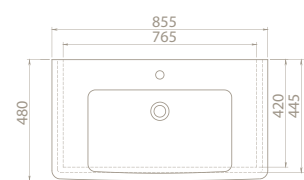

85x48 cm

VB067N62U00

068300-u
Porto D Etajerli Lavabo

Hem **Duvara Montajlı**,
Hem **Dolap Üstü** kullanım
Montaj Seti Dahil Değil

VB067N62U05
068307-u97

VB067N62U04
068300-u97

VB067N62U07
068308-u97

VB067N62U13
06830A-u97

VB067N62U01
068307-u

Maksimum Dolap Ölçüsü	115 x 42,2 cm	99,5 x 43,5 cm	85,5 x 42 cm	75,5 x 42 cm
Ağırlık	29 kg	26 kg	21 kg	19 kg
Koli Ölçüsü	19 x 130 x 53 cm	19 x 109 x 53 cm	20 x 97 x 50 cm	19 x 87 x 52 cm
Palet Adedi	20	22	28	28