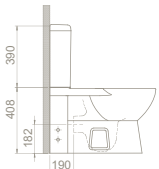

ÜRÜNLER / duru

Arkadan Çıkışlı
Taharet Çubuklu
WC00318PB00
029300

Alttan Çıkışlı
Taharet Çubuklu
WC00318SB00
029300

Arkadan Çıkışlı
Taharet Çubuklu
WC00317PB00
028800-p

Alttan Çıkışlı
Taharet Çubuklu
WC00317SB00
028800

Bella Rezervuar
CS005010100
009800

Duru Asma Klozet

HC00305PB00
018500

Duru Asma Bide

BW003092U00
015900

Özellikler

Gizli Montaj

Yıkama Hacmi 4 - 6 L

Montaj Seti Dahil

Gizli Montaj

Yıkama Hacmi 4 - 6 L

Montaj Seti Dahil

Standart Yıkama Sistemi

Kolay Montaj

Yıkama Hacmi 4 - 6 L

Montaj Seti Dahil Değil

Kolay Montaj

Montaj Seti Dahil

Musluk Deliği

Taşma Deliği

Ağırlık 35 kg

38 kg

17 kg

19 kg

Koli Ölçüsü 38 x 80 x 43 cm

40 x 78 x 42 cm

38 x 54 x 39 cm

38 x 54 x 39 cm

Palet Adedi 20

20

30

36