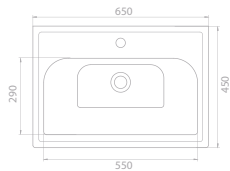

Hem **Duvara Montajlı**,  
Hem **Dolap Üstü** kullanım  
**Montaj Seti** Dahil Değil

Maksimum Dolap Ölçüsü	61 x 42,5 cm	55,5 x 42,5 cm	46 x 35,5 cm	46,5 x 26 cm	46,5 x 26 cm
Ağırlık	16 kg	13 kg	11 kg	8 kg	8 kg
Koli Ölçüsü	19 x 67 x 49 cm	19 x 62 x 50 cm	19 x 52 x 43 cm	20 x 52 x 30 cm	19 x 52 x 30 cm
Palet Adedi	46	48	64	90	90