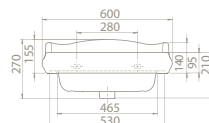

60x54 cm

VB028I32U00

030200-u  
1837 Etajerli Lavabo

Hem **Duvara Montajlı**,  
Hem **Dolap Üstü**  
kullanım  
**Montaj Seti**  
Dahil Değil

Kolon Ayak

PD028100000

006100  
1837

Maksimum Dolap Ölçüsü	90 x 49,5 cm	71 x 49,5 cm	51 x 49,5 cm	
Ağırlık	29 kg	25 kg	19 kg	10 kg
Koli Ölçüsü	31 x 101 x 58 cm	29 x 82 x 58 cm	30 x 61 x 58 cm	20 x 70 x 27 cm
Palet Adedi	16	16	24	32