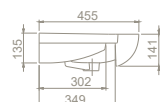

*Dolap Üstü* Kullanım

*Montaj Seti* Dahil Değil

*Duvara Montajlı /*

*Dolap Üstü* Kullanım

*Montaj Seti* Dahil Değil

*Duvara Montajlı /*

*Dolap Üstü* Kullanım

 Maksimum Dolap Ölçüsü	96 x 33,5 cm	75 x 33,5 cm
 Ağırlık	25 kg	19 kg
 Koli Ölçüsü	19 x 102 x 51 cm	19 x 82 x 49 cm
 Palet Adedi	24	28