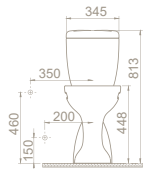

ÜRÜNLER / bedensel engelli

60x50 cm
017100-u

Bedensel Engelli Yavaş Kapanan Klozet Kapağı
SC06401S50002831

Özellikler

- PP
- Kolay Montaj
- Plastik Menteşe

Özellikler

- PP
- Kolay Montaj
- Plastik Menteşe

IM01801020120022

Özellikler

- * 3/8" Piriç Bağlantı
- * Gecikmeli Dolum Valfi
- * Su basıncı aralığı:
  0,3-10 bar

Alttan Çıkışlı Taharet Çubuklu
DC06417SB00
018100

DC00206PB00
017000

Sadece Soğuk Su Bağlantılı
DC00206PC00
017000-s

Hem Sıcak / Hem Soğuk Su Bağlantılı
DC00206PH00
017000-d

Montaj Seti
Dahil Değil
Duvara Montajlı
Kullanım

Kolay Montaj

Yıkama Hacmi 4 - 6 L

Montaj Seti Dahil

Kanalsız Yıkama Teknolojisi

Kolay Montaj

Yıkama Hacmi 4 - 6 L

Ova Rezervuar
CS010010100
009300

Bedensel Engelli Yavaş Kapanan Klozet Kapağı
SC06401S50002831

Bella Yavaş Kapanan Klozet Kapağı
SC00501S50022931

Ağırlık 38

24

15

Koli Ölçüsü 39 x 81 x 48 cm

39 x 72,5 x 37,5 cm

20 x 62 x 53 cm

Palet Adedi 12

30

48