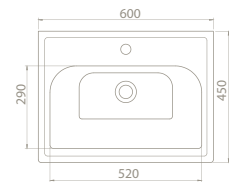

Hem **Duvara Montajlı**,  
Hem **Dolap Üstü** kullanım  
**Montaj Seti** Dahil Değil

Maksimum Dolap Ölçüsü	61 x 42,5 cm	55,5 x 42,5 cm	46 x 35,5 cm	46,5 x 26 cm	46,5 x 26 cm
Ağırlık	16 kg	13 kg	11 kg	8 kg	8 kg
Koli Ölçüsü	19 x 67 x 49 cm	19 x 62 x 50 cm	19 x 52 x 43 cm	20 x 52 x 30 cm	19 x 52 x 30 cm
Palet Adedi	46	48	64	90	90