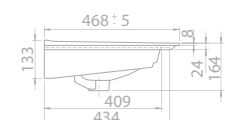

Hem **Duvara Montajlı**,
Hem **Dolap Üstü** kullanım
Montaj Seti Dahil Değil

Renkler

● **VB041A22U05**
042507-u97
mat siyah

● **VB041A22U04**
042500-u97
mat beyaz

● **VB041A22U07**
042508-u97
mat kapuçino

● **VB041A22U13**
04250A-u97
mat gri

● **VB041A22U01**
042507-u
parlak siyah

VB041M32U05
042307-u97

VB041M32U04
042300-u97

VB041M32U07
042308-u97

VB041M32U13
04230A-u97

VB041M32U01
042307-u

VB041K52U05
042207-u97

VB041K52U04
042200-u97

VB041K52U07
042208-u97

VB041K52U13
04220A-u97

VB041K52U01
042207-u

VB041J52U05
042107-u97

VB041J52U04
042100-u97

VB041J52U07
042108-u97

VB041J52U13
04210A-u97

VB041J52U01
042107-u

Maksimum Dolap Ölçüsü	91 x 43 cm	71 x 43 cm	61 x 43 cm	56 x 43 cm
Ağırlık	22 kg	18 kg	17 kg	15 kg
Koli Ölçüsü	20 x 102 x 51 cm	21 x 84 x 52 cm	20 x 73 x 51 cm	20 x 68 x 52 cm
Palet Adedi	24	28	34	34