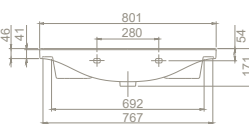

Lila Sürgülü Menteşeli
Yavaş Kapanan
Klozet Kapağı

SC01802P10002831
9SC1343002

Özellikler

- PP
- Kolay Montaj
- Plastik Menteşe