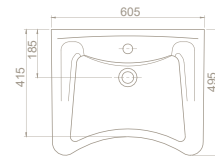

ÜRÜNLER / bedensel engelli

60x50 cm
017100-u

Bedensel Engelli Yavaş Kapanan Klozet Kapağı
SC06401S50002831

Özellikler

- PP
- Kolay Montaj
- Plastik Menteşe

Özellikler

- PP
- Kolay Montaj
- Plastik Menteşe

IM01801020120022

Özellikler

- * 3/8" Piriç Bağlantı
- * Gecikmeli Dolum Valfi
- * Su basıncı aralığı:
  0,3-10 bar

Alttan Çıkışlı Taharet Çubuklu
DC06417SB00
018100

DC00206PB00
017000

Sadece Soğuk Su Bağlantılı
DC00206PC00
017000-s

Hem Sıcak / Hem Soğuk Su Bağlantılı
DC00206PH00
017000-d

Montaj Seti
Dahil Değil
Duvara Montajlı
Kullanım

Kolay Montaj

Yıkama Hacmi 4 - 6 L

Montaj Seti Dahil

Kanalsız Yıkama Teknolojisi

Kolay Montaj

Yıkama Hacmi 4 - 6 L

Ova Rezervuar
CS010010100
009300

Bedensel Engelli Yavaş Kapanan Klozet Kapağı
SC06401S50002831

Bella Yavaş Kapanan Klozet Kapağı
SC00501S50022931

Ağırlık 38

24

15

Koli Ölçüsü 39 x 81 x 48 cm

39 x 72,5 x 37,5 cm

20 x 62 x 53 cm

Palet Adedi 12

30

48