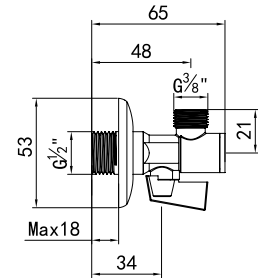

3/8" Filtreli Ara Musluk

AV05805020121121
9TA0031000

KOROZYONA
DAYANIKLI
KROM-NİKEL
KAPLAMA

KOLAY
TEMİZLENEBİLİR
FİLTRE
ELEMANI

KÜRESEL
VANA

ROZET
DAHİL