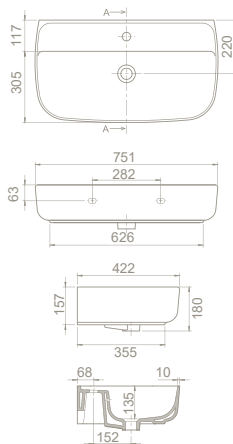

**Noura**  
**Kolon Ayak**  
PD004100000  
006700

**Noura**  
**Yarım Ayak**  
PD004110000  
016200

**Montaj Seti** Dahil  
**Gizli** Montaj

**Ağırlık** 21 kg

**Koli Ölçüsü** 20x77x45 cm

**Palet Adedi** 40