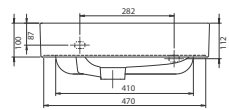

Özellikler

Hem **Duvara Montajlı**,
Hem **Dolap Üstü** kullanım
Montaj Seti Dahil Değil

Hem **Duvara Montajlı**,
Hem **Dolap Üstü** kullanım
Montaj Seti Dahil Değil

Hem **Duvara Montajlı**,
Hem **Dolap Üstü** kullanım
Montaj Seti Dahil Değil

Hem **Duvara Montajlı**,
Hem **Dolap Üstü** kullanım
Montaj Seti Dahil Değil

Renkler

- **WB012T92U05**
  mat siyah
- **WB012T92U04**
  mat beyaz
- **WB012T92U07**
  mat kapuçino
- **WB012T92U13**
  mat gri
- **WB012T92U01**
  parlak siyah

- **WB012T82U05**
- **WB012T82U004**
- **WB012T82U07**
- **WB012T82U13**
- **WB012T82U01**

- **WB012F22R05**
- **WB012F22R04**
- **WB012F22R07**
- **WB012F22R13**
- **WB012F22R01**

- **WB012F22L05**
- **WB012F22L04**
- **WB012F22L07**
- **WB012F22L13**
- **WB012F22L01**

	Maksimum Dolap Ölçüsü	46,5x28 cm
	Ağırlık	10 kg
	Koli Ölçüsü	18 x 51 x 32 cm
	Palet Adedi	84

	Maksimum Dolap Ölçüsü	36,5x28 cm
	Ağırlık	8 kg
	Koli Ölçüsü	17 x 41 x 32 cm
	Palet Adedi	84

	Maksimum Dolap Ölçüsü	46,5x23 cm
	Ağırlık	8 kg
	Koli Ölçüsü	17 x 51 x 26 cm
	Palet Adedi	100