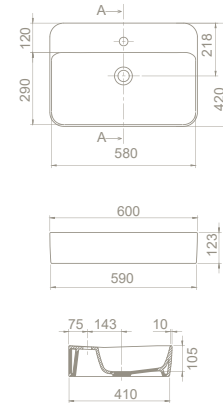

● OC017H71U13  
07860A-u97

● OC017H71U01  
078607-u

● OC017F01U05  
078307-u97

● OC017F01U04  
078300-u97

● OC017F01U07  
078308-u97

● OC017F01U13  
07830A-u97

● OC017F01U01  
078307-u

Maksimum Dolap Ölçüsü	76,5 x 46 cm	55 x 39 cm			
Ağırlık	14 kg	15 kg	11 kg	13 kg	11 kg
Koli Ölçüsü	44 x 62 x 15 cm	45 x 62 x 17 cm	40 x 62 x 15 cm	44 x 62 x 15 cm	50 x 50 x 15 cm
Palet Adedi	26	64	56	64	76