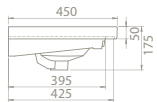

ÜRÜNLER / frame

100x45 cm

VB015A02U00

031400-u

Frame Etajerli Lavabo

Özellikler

Hem **Duvara Montajlı**,
Hem **Dolap Üstü** kullanım
Montaj Seti Dahil Değil

90x45 cm

VB015N82U00

031300-u

Frame Etajerli Lavabo

Hem **Duvara Montajlı**,
Hem **Dolap Üstü** kullanım
Montaj Seti Dahil Değil

80x45 cm

VB015M22U00

031200-u

Frame Etajerli Lavabo

Hem **Duvara Montajlı**,
Hem **Dolap Üstü** kullanım
Montaj Seti Dahil Değil

70x45 cm

VB015K42U00

031100-u

Frame Etajerli Lavabo

Hem **Duvara Montajlı**,
Hem **Dolap Üstü** kullanım
Montaj Seti Dahil Değil

Maksimum Dolap Ölçüsü	94 x 42 cm	84,5 x 42 cm	75,5 x 42,5 cm	65,5 x 42,5 cm
Ağırlık	22 kg	20 kg	18 kg	17 kg
Koli Ölçüsü	19 x 101 x 49 cm	20 x 92 x 49 cm	19 x 81 x 49 cm	20 x 72 x 50 cm
Palet Adedi	24	28	28	40