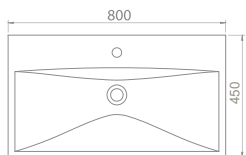

60x45 cm

VB032H82U00
032000-u
Elite Etajerli Lavabo

Hem **Duvara Montajlı**,
Hem **Dolap Üstü** kullanım
Montaj Seti Dahil Değil

Renkler

- **VB032M22U05**
  032207-u97
- **VB032M22U04**
  032200-u97
- **VB032M22U07**
  032208-u97
- **VB032M22U13**
  03220A-u97
- **VB032M22U01**
  032207-u

- **VB032K42U05**
  032107-u97
  mat siyah
- **VB032K42U04**
  032100-u97
  mat beyaz
- **VB032K42U07**
  032108-u97
  mat kapuçino
- **VB032K42U13**
  03210A-u97
  mat gri
- **VB032K42U01**
  032107-u
  parlak siyah

- **VB032H82U05**
  032007-u97
- **VB032H82U04**
  032000-u97
- **VB032H82U07**
  032008-u97
- **VB032H82U13**
  03200A-u97
- **VB032H82U01**
  032007-u

	Maksimum Dolap Ölçüsü	75,5 x 42,5 cm	65,5 x 42,5 cm	55,5 x 42,5 cm
	Ağırlık	18 kg	16 kg	16 kg
	Koli Ölçüsü	20 x 82 x 48 cm	20 x 71 x 50 cm	20 x 62 x 49 cm
	Palet Adedi	28	40	48