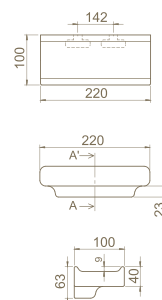

Kağıtlık 15 cm

TK059P80000

010200
Defne

Sabunluk 16 cm

SA059P90000

010000
Defne

Sabunluk 22 cm

SA059R10000

010300
Defne

Özellikler

Gizli *Montaj*
Montaj Seti Dahil

- kağıtlık aparatı ile birlikte

Renkler

● VB067C32U05
010207-97
mat siyah

● VB067C32U04
010200-97
mat beyaz

● VB067C32U07
010208-97
mat kapuçino

● VB067C32U13
01020A-97
mat gri

● VB067C32U01
010207
parlak siyah

SA059P90005
010007-97

SA059P90004
010000-97

SA059P90007
010008-97

SA059P90013
01000A-97

SA059P90001
010007

SA059R10005
010307-97

SA059R10004
010300-97

SA059R10007
010308-97

SA059R10013
01030A-97

SA059R10001
010307

Ağırlık 3 kg

Koli Ölçüsü 38 x 62 x 15 cm

Palet Adedi 280

2 kg

41 x 41 x 18 cm

448

1 kg

38 x 46 x 13 cm

576