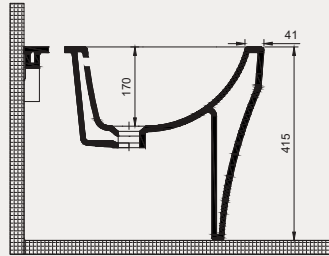

Uyumlu Kapak Özelliği

30SCO.03.02
SCO Slim Duroplast Yavaş Kapanan
Metal Menteşeli Klozet Kapağı

Kapak uyum tablosu için bakınız syf. 80 ▶

Cross Grand BTW Bide | 70CG13001

- 51 cm
- Batarya delikli
- Su taşma delikli
- Montaj seti dahildir