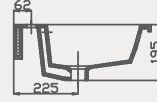

Thin Lavabo | 70TH21080

- 80x45 cm
- Batarya delikli
- Su taşma delikli
- Mobilya ile kullanıma uygun
- Montaj seti dahil değildir

Palet Adet	Kod	Açıklama	Renk	Fiyat ₺
K12	70TH21080	Lavabo	Beyaz	3.275 ₺