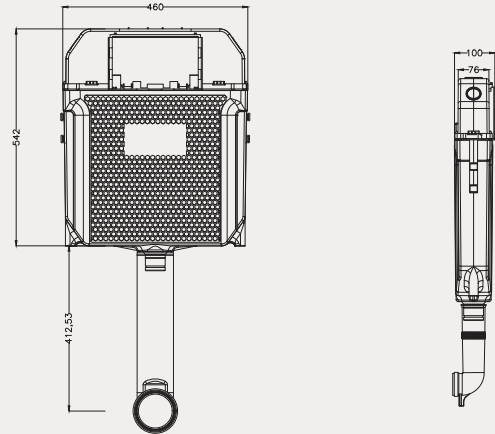

- Tek ve Çocuk Klozeti için
  3/6 Lt Set

Koli Adet	Kod	Açıklama	Fiyat ₺
1	GRZ4108	Gömme Rezervuar	3.625 ₺