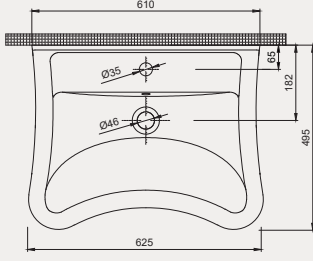

Palet Adet	Kod	Renk	Fiyat ₺
K16	70SD20060	Beyaz	3.605 ₺