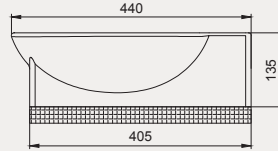

Slim Tezgah Üstü Lavabo | 70TK23146

- 28 x 44 cm
- Batarya delikli
- Su taşma delikli
- Mobilya ile kullanıma uygun
- Montaj seti dahil değildir

Palet Adet	Kod	Açıklama	Renk	Fiyat ₺
K42	70TK23146	Lavabo	Beyaz	1.650 ₺

Slim Dolap Uyumlu Lavabo | 70TK21045

- 25x45 cm
- Batarya delikli
- Su taşma delikli
- Mobilya ile kullanıma uygun
- Montaj seti dahil değildir

Palet Adet	Kod	Açıklama	Renk	Fiyat ₺
K56	70TK21045	Lavabo	Beyaz	1.450 ₺

PİSUVAR

Pisuar | 70PS54001

Palet Adet	Kod	Açıklama	Renk	Fiyat ₺
A32	70PS54001	Pisuar	Beyaz	2.000 ₺