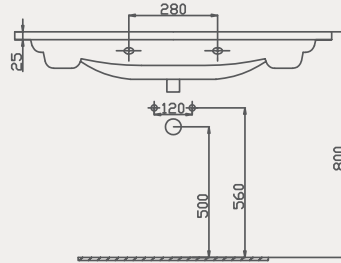

Thin Lavabo | 70TH21100

- 100x45 cm
- Batarya delikli
- Su taşma delikli
- Mobilya ile kullanıma uygun
- Montaj seti dahil değildir