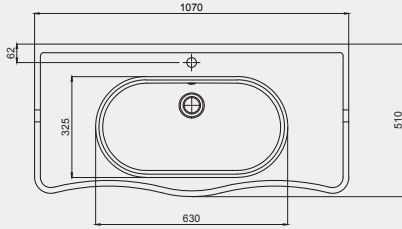

Palet Adet	Kod	Renk	Fiyat ₺
K6	70CR21107	Beyaz	6.560 ₺