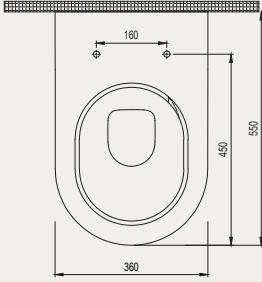

YENİ

- 54 cm
- Q Rimless
- Montaj seti dahil değildir
- Klozet kapağı dahil değildir.

Palet Adet	Kod	Açıklama	Renk	Fiyat ₺
K12	70DE03154	Asma Klozet	Beyaz	11.800 ₺
K10	30SCD.01.02	Klozet Kapağı	Beyaz	1.960 ₺
SET (Klozet+Kapak)				13.760 ₺

Uyumlu Kapak Özellikleri

30SCD.01.02
SCD Duroplast Yavaş Kapanan Metal
Menteşeli Beyaz Klozet Kapağı

Kapak uyum tablosu için bakınız [syf. 80](#) ▶