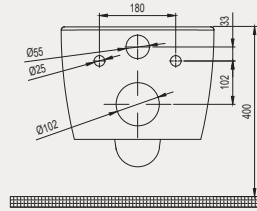

YENİ

- 54 cm
- Q Rimless
- Montaj seti dahil değildir
- Klozet kapağı dahil değildir.

Palet Adet	Kod	Açıklama	Renk	Fiyat ₺
K12	70DE03154	Asma Klozet	Beyaz	11.800 ₺
K10	30SCD.01.02	Klozet Kapağı	Beyaz	1.960 ₺
SET (Klozet+Kapak)				13.760 ₺

Uyumlu Kapak Özellikleri

30SCD.01.02
SCD Duroplast Yavaş Kapanan Metal
Menteşeli Beyaz Klozet Kapağı

Kapak uyum tablosu için bakınız [syf. 80](#) ▶