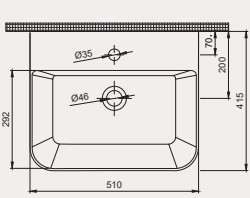

Cross Grand Asma Monoblok Lavabo | 70CG26001

- 50x41 cm
- Batarya delikli
- Su taşma deliksiz
- Duvara monte edilebilir
- Montaj seti dahildir

Palet Adet	Kod	Renk	Fiyat ₺
K10	70CG26001	Beyaz	7.870 ₺
K10	70CG26001.01.1.3.01	Mat Siyah	13.420 ₺
K10	70CG26001.07.1.3.01	Fildişi	13.420 ₺
K10	70CG26001.04.1.3.01	Vizon	13.420 ₺