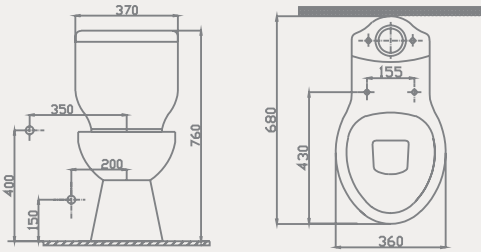

Uyumlu Kapak Özellikleri

30SCA.01.02
SCA Duroplast Yavaş Kapanan Metal
Menteşeli Beyaz Klozet Kapağı

Kapak uyum tablosu için bakınız [syf. 85](#) ▶

Efekta Arkadan Çıkışlı Klozet | 70EF01002

- 65 cm
- Montaj seti dahildir
- Klozet kapağı dahil değildir