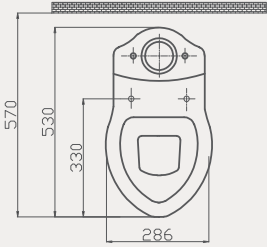

Uyumlu Kapak Özellikleri

30SCA.01.02
SCA Duroplast Yavaş Kapanan Metal
Menteşeli Beyaz Klozet Kapağı

Kapak uyum tablosu için bakınız [syf. 85](#) ►

Çocuklar için

Çocuk Klozet | 70CH01001

- 57 cm
- Montaj seti dahil
- Klozet kapağı dahil