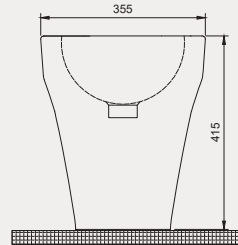

Uyumlu Kapak Özelliği

30SCO.03.02
SCO Slim Duroplast Yavaş Kapanan
Metal Menteşeli Klozet Kapağı

Kapak uyum tablosu için bakınız syf. 80 ▶

Cross Grand BTW Bide | 70CG13001

- 51 cm
- Batarya delikli
- Su taşma delikli
- Montaj seti dahildir