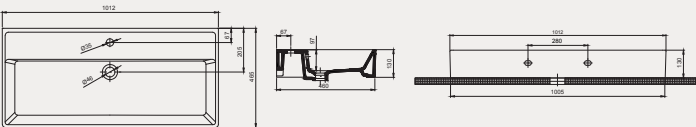

Palet Adet	Kod	Renk	Fiyat ₺
K12	70CL23100	Beyaz	6.055 ₺
K12	70CL23100.30.1.3.01	Parlak Siyah	10.475 ₺
K12	70CL23100.06.1.3.01	Mat Beyaz	10.475 ₺
K12	70CL23100.01.1.3.01	Mat Siyah	10.475 ₺
K12	70CL23100.07.1.3.01	Fildişi	10.475 ₺
K12	70CL23100.04.1.3.01	Vizon	10.475 ₺
K12	70CL23100.03.1.3.01	Somon	10.475 ₺
K12	70CL23100.02.1.3.01	Antrasit	10.475 ₺
K12	70CL23100.08.1.3.01	Yeşil	10.475 ₺
K12	70CL23100.09.1.3.01	Mavi	10.475 ₺
K12	70CL23100.10.1.3.01	Bordo	10.475 ₺
K12	70CL23100.20.1.3.01	Altın	25.200 ₺
K12	70CL23100.21.1.3.01	Platin	25.200 ₺