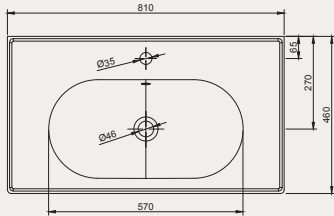

Arc Line Dolap Uyumlu Lavabo | 70AR21065

- 65 x 46 cm
- Batarya Delikli
- Su Taşma Delikli
- Duvara monte edilebilir
- Mobilya ile kullanıma uygun
- Montaj seti dahil değildir.

YENİ

Palet Adet	Kod	Renk	Fiyat ₺
	70AR21065	Beyaz	3.020 ₺

Arc Line Dolap Uyumlu Lavabo | 70AR21080

- 80 x 46 cm
- Batarya Delikli
- Su Taşma Delikli
- Duvara monte edilebilir
- Mobilya ile kullanıma uygun
- Montaj seti dahil değildir.

YENİ

Palet Adet	Kod	Renk	Fiyat ₺
	70AR21080	Beyaz	3.590 ₺