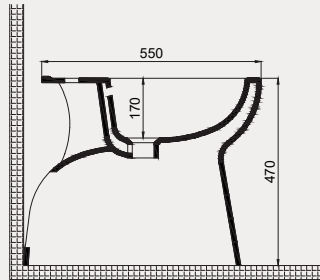

Care + Yerden Bide | 70SD13001

Palet Adet	Kod	Renk	Fiyat ₺
K5	70SD13001	Beyaz	6.055 ₺