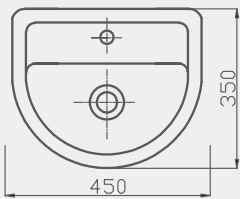

Uyumlu Kapak Özellikleri

30SCC.02.02
SCC PP Yavaş Kapanan Metal
Menteşeli Beyaz Klozet Kapağı

Kapak uyum tablosu için bakınız [syf. 85](#) ►

Çocuk Lavabo | 70TK20045

- 45x35 cm
- Batarya delikli
- Su taşma delikli
- Mobilya ile kullanıma uygun değil
- Montaj seti dahil değildir