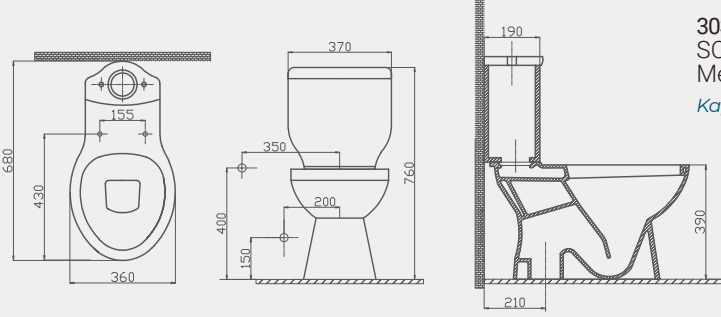

Inkum Altan Çıkışlı Klozet | 70IN01001

- 68 cm
- Montaj seti dahildir
- Klozet kapağı dahil değildir

Palet Adet	Kod	Açıklama	Renk	Fiyat ₺
A15	70IN01001	Altan Çıkışlı Klozet	Beyaz	2.975 ₺
A30	70IN60001	Rezervuar	Beyaz	1.420 ₺
K10	30SCA.01.02	Klozet Kapağı	Beyaz	1.900 ₺
K20	42MCS02	İç Takım		920 ₺
SET (Klozet+Rezervuar+Kapak+İç Takım)				7.215 ₺

Uyumlu Kapak Özellikleri

30SCA.01.02
SCA Duroplast Yavaş Kapanan Metal Menteşeli Beyaz Klozet Kapağı

Kapak uyum tablosu için bakınız [syf. 85](#) ▶

Inkum Arkadan Çıkışlı Klozet | 70IN01002

- 68 cm
- Montaj seti dahildir
- Klozet kapağı dahil değildir