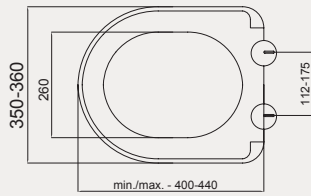

Palet Adet	Kod	Renk	Fiyat ₺
	30SCL.01.02	Beyaz	1.900 ₺

SCA Duroplast | 30SCA.01.02