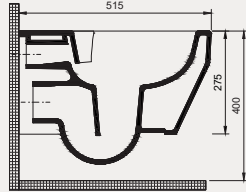

Uyumlu Kapak Özelliği

30SCO.03.02
SCO Slim Duroplast Yavaş
Kapanan Metal Menteşeli
Klozet Kapağı

Kapak uyum tablosu için bakınız [syf. 80](#) ▶

Cross Grand Rimless Asma Klozet | 70CG03052

- 51 cm
- Q Rimless
- Montaj seti dahildir
- Klozet kapağı dahil değildir