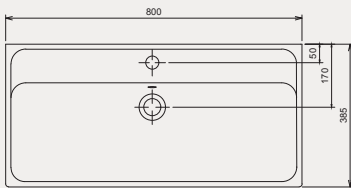

YENİ

Palet Adet	Kod	Renk	Fiyat ₺
	70PL21080	Beyaz	3.650 ₺