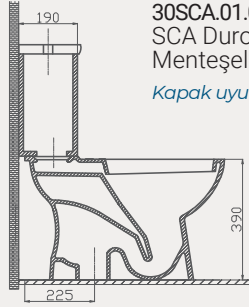

Palet Adet	Kod	Açıklama	Renk	Fiyat ₺
A18	70EF01001	Alttan Çıkışlı Klozet	Beyaz	2.505 ₺
A30	70IN60001	Rezervuar	Beyaz	1.420 ₺
K10	30SCA.01.02	Klozet Kapağı	Beyaz	1.900 ₺
K20	42MCS.02	İç Takım		920 ₺
SET (Klozet+Rezervuar+Kapak+İç Takım)				6.745 ₺

Uyumlu Kapak Özellikleri

30SCA.01.02
SCA Duroplast Yavaş Kapanan Metal
Menteşeli Beyaz Klozet Kapağı

Kapak uyum tablosu için bakınız [syf. 85](#) ▶