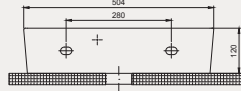

Cross Line Tezgah Üstü Lavabo | 70CL23040

- 41x23 cm
- Batarya delikli
- Su taşma deliksiz
- Duvara monte edilemez
- Mobilya ile kullanıma uygun
- Montaj seti dahil değildir.

Palet Adet	Kod	Renk	Fiyat ₺
K56	70CL23040	Beyaz	1.970 ₺

Cross Line Tezgah Üstü Lavabo | 70CL23050

- 50x38,5 cm
- Batarya delikli
- Su taşma delikli
- Duvara monte edilebilir
- Mobilya ile kullanıma uygun
- Montaj seti dahil değildir

Palet Adet	Kod	Renk	Fiyat ₺
K30	70CL23050	Beyaz	2.450 ₺
K30	70CL23050.30.1.3.01	Parlak Siyah	4.255 ₺
K30	70CL23050.06.1.3.01	Mat Beyaz	4.255 ₺
K30	70CL23050.01.1.3.01	Mat Siyah	4.255 ₺
K30	70CL23050.07.1.3.01	Fildişi	4.255 ₺
K30	70CL23050.04.1.3.01	Vizon	4.255 ₺
K30	70CL23050.03.1.3.01	Somon	4.255 ₺
K30	70CL23050.02.1.3.01	Antrasit	4.255 ₺
K30	70CL23050.08.1.3.01	Yeşil	4.255 ₺
K30	70CL23050.09.1.3.01	Mavi	4.255 ₺
K30	70CL23050.10.1.3.01	Bordo	4.255 ₺
K30	70CL23050.20.1.3.01	Altın	10.485 ₺
K30	70CL23050.21.1.3.01	Platin	10.485 ₺

Cross Line Tezgah Üstü Lavabo | 70CL23055

- 55x45 cm
- Batarya delikli
- Su taşma delikli
- Duvara monte edilebilir
- Mobilya ile kullanıma uygun
- Montaj seti dahil değildir

Palet Adet	Kod	Renk	Fiyat ₺
K24	70CL23055	Beyaz	2.960 ₺
K24	70CL23055.30.1.3.01	Parlak Siyah	5.235 ₺
K24	70CL23055.06.1.3.01	Mat Beyaz	5.235 ₺
K24	70CL23055.01.1.3.01	Mat Siyah	5.235 ₺
K24	70CL23055.07.1.3.01	Fildişi	5.235 ₺
K24	70CL23055.04.1.3.01	Vizon	5.235 ₺
K24	70CL23055.03.1.3.01	Somon	5.235 ₺
K24	70CL23055.02.1.3.01	Antrasit	5.235 ₺
K24	70CL23055.08.1.3.01	Yeşil	5.235 ₺
K24	70CL23055.09.1.3.01	Mavi	5.235 ₺
K24	70CL23055.10.1.3.01	Bordo	5.235 ₺
K24	70CL23055.20.1.3.01	Altın	12.445 ₺
K24	70CL23055.21.1.3.01	Platin	12.445 ₺