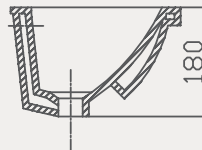

Palet Adet	Kod	Açıklama	Renk	Fiyat ₺
A54	70TK22036	Lavabo	Beyaz	1.050 ₺