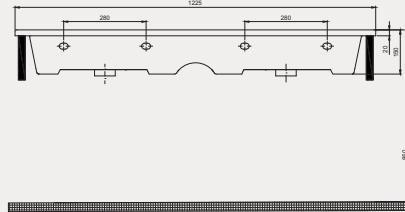

Aquasol Line Dolap Uyumlu Lavabo | 70AQ21100

- 100x46 cm
- Batarya delikli
- Su taşma delikli
- Mobilya ile kullanıma uygun
- Duvara monte edilebilir
- Montaj seti dahil değildir

Palet Adet	Kod	Renk	Fiyat ₺
K12	70AQ21100	Beyaz	5.900 ₺
K12	70AQ21100.01.1.3.01	Mat Siyah	9.430 ₺
K12	70AQ21100.07.1.3.01	Fildişi	9.430 ₺
K12	70AQ21100.04.1.3.01	Vizon	9.430 ₺

Aquasol Line Çift Hazneli Dolap Uyumlu Lavabo | 70AQ24120

- 120x46 cm
- Batarya delikli
- Su taşma delikli
- Mobilya ile kullanıma uygun
- Duvara monte edilebilir
- Montaj seti dahil değildir

Palet Adet	Kod	Renk	Fiyat ₺
K12	70AQ24120	Beyaz	10.800 ₺