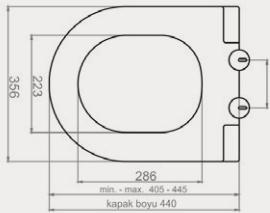

SCD Slim PP | 30SCD.04.02

Palet Adet	Kod	Renk	Fiyat ₺
K10	30SCD.04.02	Beyaz	1.315 ₺

• SCD Slim PP Yavaş Kapanan Metal Monteşeli Klozet Kapağı