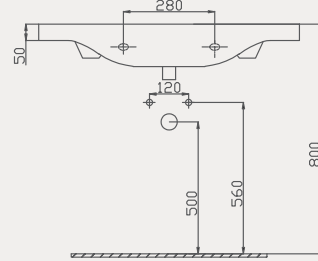

Palet Adet	Kod	Açıklama	Renk	Fiyat ₺
K12	70TP21080	Dolap Uyumlu Lavabo	Beyaz	2.590 ₺