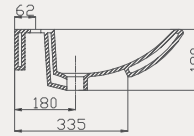

Palet Adet	Kod	Açıklama	Renk	Fiyat ₺
K12	70TP21086	Dolap Uyumlu Lavabo	Beyaz	2.975 ₺