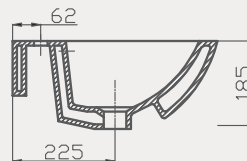

Uyumlu Kapak Özellikleri

30SCC.02.02
SCC PP Yavaş Kapanan Metal
Menteşeli Beyaz Klozet Kapağı

Kapak uyum tablosu için bakınız [syf. 85](#) ►

Çocuk Lavabo | 70TK20045

- 45x35 cm
- Batarya delikli
- Su taşma delikli
- Mobilya ile kullanıma uygun değil
- Montaj seti dahil değildir