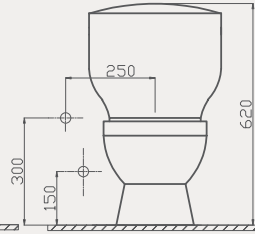

Uyumlu Kapak Özellikleri

30SCA.01.02
SCA Duroplast Yavaş Kapanan Metal
Menteşeli Beyaz Klozet Kapağı

Kapak uyum tablosu için bakınız [syf. 85](#) ►

Çocuklar için

Çocuk Klozet | 70CH01001

- 57 cm
- Montaj seti dahil
- Klozet kapağı dahil