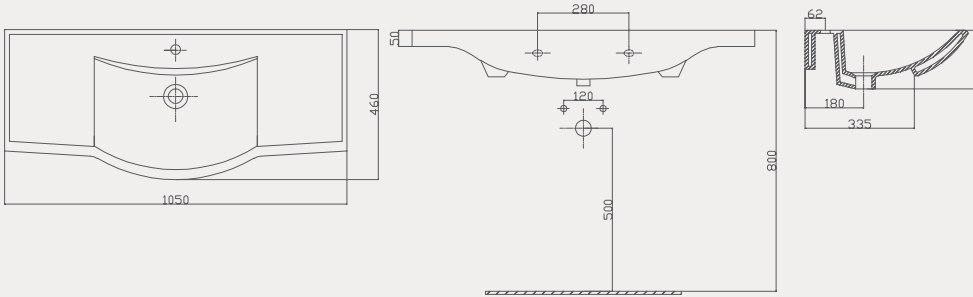

Tulip Lavabo | 70TP21100

- 100x46 cm
- Batarya delikli
- Su taşma delikli
- Mobilya ile kullanıma uygun
- Montaj seti dahil değildir

Palet Adet	Kod	Açıklama	Renk	Fiyat ₺
K12	70TP21100	Dolap Uyumlu Lavabo	Beyaz	3.450 ₺

Tulip Lavabo | 70TP21105

- 105x46 cm
- Batarya delikli
- Su taşma delikli
- Mobilya ile kullanıma uygun
- Montaj seti dahil değildir

Palet Adet	Kod	Açıklama	Renk	Fiyat ₺
K10	70TP21105	Dolap Uyumlu Lavabo	Beyaz	3.605 ₺