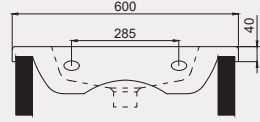

Space Line Dolap Uyumlu Lavabo | 70SP21060

- 60x45 cm
- Batarya delikli
- Su taşma delikli
- Duvara monte edilebilir
- Mobilya ile kullanıma uygun
- Montaj seti dahil değildir

Palet Adet	Kod	Renk	Fiyat ₺
K20	70SP21060	Beyaz	2.960 ₺

Space Line Dolap Uyumlu Lavabo | 70SP21065

- 65x45 cm
- Batarya delikli
- Su taşma delikli
- Duvara monte edilebilir
- Mobilya ile kullanıma uygun
- Montaj seti dahil değildir

Palet Adet	Kod	Renk	Fiyat ₺
K20	70SP21065	Beyaz	3.045 ₺

Space Line Dolap Uyumlu Lavabo | 70SP21080

- 80x45 cm
- Batarya delikli
- Su taşma delikli
- Duvara monte edilebilir
- Mobilya ile kullanıma uygun
- Montaj seti dahil değildir

Palet Adet	Kod	Renk	Fiyat ₺
K12	70SP21080	Beyaz	3.765 ₺