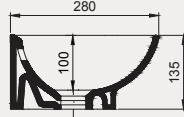

Slim Dolap Uyumlu Lavabo | 70TK21045

- 25x45 cm
- Batarya delikli
- Su taşma delikli
- Mobilya ile kullanıma uygun
- Montaj seti dahil değildir

Palet Adet	Kod	Açıklama	Renk	Fiyat ₺
K56	70TK21045	Lavabo	Beyaz	1.450 ₺