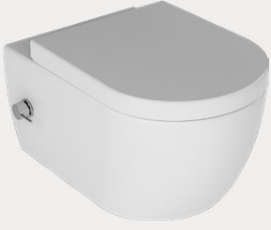

Deep Rimless Asma Klozet Entegre Bataryalı | 70DE03054

- 54 cm
- Çift ya da tek su girişli
- Q Rimless
- Montaj seti dahildir
- Klozet kapağı dahil değildir

Palet Adet	Kod	Açıklama	Renk	Fiyat ₺
K12	70DE03054.00.4.3.02	Asma Klozet çift su girişli	Beyaz	9.170 ₺
K10	30SCD.01.02	Klozet Kapağı	Beyaz	1.960 ₺
SET (Klozet+Kapak)				11.130 ₺
K12	70DE03054.01.4.3.02	Asma Klozet çift su girişli	Mat Siyah	15.750 ₺
K10	30SCD.01.02.06	Klozet Kapağı	Mat Siyah	3.440 ₺
SET (Klozet+Kapak)				19.190 ₺
K12	70DE03054.00.4.3.01	Asma Klozet tek su girişli	Beyaz	9.170 ₺
K10	30SCD.01.02	Klozet Kapağı	Beyaz	1.960 ₺
SET (Klozet+Kapak)				11.130 ₺
K12	70DE03054.01.4.3.01	Asma Klozet tek su girişli	Mat Siyah	15.750 ₺
K10	30SCD.01.02.06	Klozet Kapağı	Mat Siyah	3.440 ₺
SET (Klozet+Kapak)				19.190 ₺

Uyumlu Kapak Özellikleri

30SCD.01.02
SCD Duroplast Yavaş Kapanan Metal
Menteşeli Beyaz Klozet Kapağı QEF

Kapak uyum tablosu için bakınız [syf. 80](#) ►