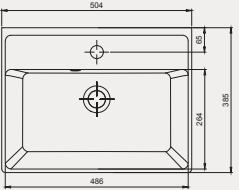

Cross Line Tezgah Üstü Lavabo | 70CL23040

- 41x23 cm
- Batarya delikli
- Su taşma deliksiz
- Duvara monte edilemez
- Mobilya ile kullanıma uygun
- Montaj seti dahil değildir.

Palet Adet	Kod	Renk	Fiyat ₺
K56	70CL23040	Beyaz	1.970 ₺

Cross Line Tezgah Üstü Lavabo | 70CL23050

- 50x38,5 cm
- Batarya delikli
- Su taşma delikli
- Duvara monte edilebilir
- Mobilya ile kullanıma uygun
- Montaj seti dahil değildir

Palet Adet	Kod	Renk	Fiyat ₺
K30	70CL23050	Beyaz	2.450 ₺
K30	70CL23050.30.1.3.01	Parlak Siyah	4.255 ₺
K30	70CL23050.06.1.3.01	Mat Beyaz	4.255 ₺
K30	70CL23050.01.1.3.01	Mat Siyah	4.255 ₺
K30	70CL23050.07.1.3.01	Fildişi	4.255 ₺
K30	70CL23050.04.1.3.01	Vizon	4.255 ₺
K30	70CL23050.03.1.3.01	Somon	4.255 ₺
K30	70CL23050.02.1.3.01	Antrasit	4.255 ₺
K30	70CL23050.08.1.3.01	Yeşil	4.255 ₺
K30	70CL23050.09.1.3.01	Mavi	4.255 ₺
K30	70CL23050.10.1.3.01	Bordo	4.255 ₺
K30	70CL23050.20.1.3.01	Altın	10.485 ₺
K30	70CL23050.21.1.3.01	Platin	10.485 ₺

Cross Line Tezgah Üstü Lavabo | 70CL23055

- 55x45 cm
- Batarya delikli
- Su taşma delikli
- Duvara monte edilebilir
- Mobilya ile kullanıma uygun
- Montaj seti dahil değildir

Palet Adet	Kod	Renk	Fiyat ₺
K24	70CL23055	Beyaz	2.960 ₺
K24	70CL23055.30.1.3.01	Parlak Siyah	5.235 ₺
K24	70CL23055.06.1.3.01	Mat Beyaz	5.235 ₺
K24	70CL23055.01.1.3.01	Mat Siyah	5.235 ₺
K24	70CL23055.07.1.3.01	Fildişi	5.235 ₺
K24	70CL23055.04.1.3.01	Vizon	5.235 ₺
K24	70CL23055.03.1.3.01	Somon	5.235 ₺
K24	70CL23055.02.1.3.01	Antrasit	5.235 ₺
K24	70CL23055.08.1.3.01	Yeşil	5.235 ₺
K24	70CL23055.09.1.3.01	Mavi	5.235 ₺
K24	70CL23055.10.1.3.01	Bordo	5.235 ₺
K24	70CL23055.20.1.3.01	Altın	12.445 ₺
K24	70CL23055.21.1.3.01	Platin	12.445 ₺