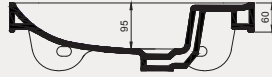

YENİ

Palet Adet	Kod	Renk	Fiyat ₺
	70PL21050	Beyaz	2.295 ₺