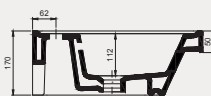

Palet Adet	Kod	Açıklama	Renk	Fiyat ₺
K12	70NL21070	Dolap Uyumlu Lavabo	Beyaz	3.590 ₺