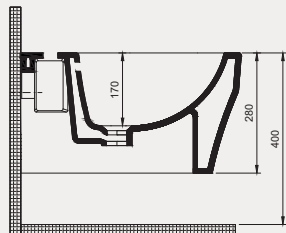

Palet Adet	Kod	Renk	Fiyat ₺
K12	70CG12002	Beyaz	7.525 ₺