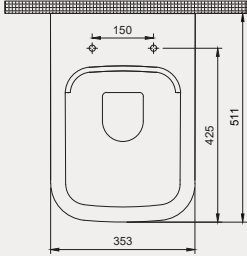

Cross Grand BTW Tek Klozet | 70CG04001

- 51 cm
- Montaj seti dahildir
- Klozet kapağı dahil değildir

Palet Adet	Kod	Açıklama	Renk	Fiyat ₺
K12	70CG04001	BTW Tek Klozet	Beyaz	7.525 ₺
K10	30SCO.03.02	Klozet Kapağı	Beyaz	2.100 ₺
SET (2 parça)				9.625 ₺

Uyumlu Kapak Özelliği

30SCO.03.02
SCO Slim Duroplast Yavaş Kapanan
Metal Menteşeli Klozet Kapağı

Kapak uyum tablosu için bakınız syf. 80 ▶

Cross Grand BTW Bide | 70CG13001

- 51 cm
- Batarya delikli
- Su taşma delikli
- Montaj seti dahildir

Palet Adet	Kod	Renk	Fiyat ₺
K12	70CG13001	Beyaz	7.525 ₺