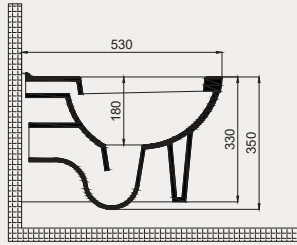

Tesla Duvara Sifir Klozet + Rezervuar | 70TE06001

- 63 cm
- Montaj seti dahildir
- Klozet kapağı dahil değildir

Palet Adet	Kod	Açıklama	Renk	Fiyat ₺
K9	70TE06001	Duvara Sifir Klozet	Beyaz	5.925 ₺
K9	70DE60001	Rezervuar	Beyaz	2.715 ₺
K10	30SCD.01.02	Klozet Kapağı	Beyaz	1.960 ₺
K20	42MCS02	İç Takım		920 ₺
SET (Klozet+Rezervuar+Kapak+İç Takım)				11.520 ₺

Uyumlu Kapak Özellikleri

30SCD.01.02
SCD Duroplast Yavaş Kapanan Metal
Menteşeli Beyaz Klozet Kapağı

Kapak uyum tablosu için bakınız [syf. 80](#) ▶

Tesla Asma Klozet | 70TE02001

- Montaj seti dahil değildir
- Klozet kapağı dahil değildir

Palet Adet	Kod	Açıklama	Renk	Fiyat ₺
K12	70TE02001	Asma Klozet	Beyaz	4.585 ₺
K10	30SCD.01.02	Klozet Kapağı	Beyaz	1.960 ₺
SET (Klozet+Kapak)				6.545 ₺

Uyumlu Kapak Özellikleri

30SCD.01.02
SCD Duroplast Yavaş Kapanan Metal
Menteşeli Beyaz Klozet Kapağı

Kapak uyum tablosu için bakınız [syf. 80](#) ▶

Tesla BTW Tek Klozet | 70TE04001

- Montaj seti dahil değildir
- Klozet kapağı dahil değildir

Palet Adet	Kod	Açıklama	Renk	Fiyat ₺
K15	70TE04001	BTW Tek Klozet	Beyaz	3.940 ₺
K10	30SCD.01.02	Klozet Kapağı	Beyaz	1.960 ₺
SET (Klozet+Kapak)				5.900 ₺

Uyumlu Kapak Özellikleri

30SCD.01.02
SCD Duroplast Yavaş Kapanan Metal
Menteşeli Beyaz Klozet Kapağı

Kapak uyum tablosu için bakınız [syf. 80](#) ▶