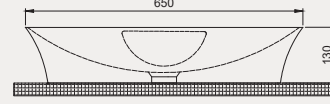

Palet Adet	Kod	Renk	Fiyat ₺
K12	70C012001	Beyaz	6.210 ₺

Cross Grand Tezgah Üstü Lavabo | 70CG23065

- 65x42 cm
- Batarya delikli
- Su taşma deliksiz
- Mobilya ile kullanıma uygun

Palet Adet	Kod	Renk	Fiyat ₺
K20	70CG23065	Beyaz	3.600 ₺