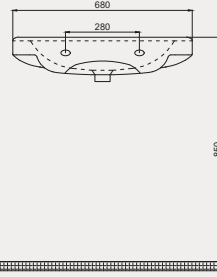

Palet Adet	Kod	Renk	Fiyat ₺
K14	70SD20068	Beyaz	5.075 ₺