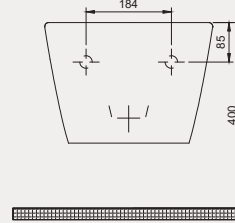

Deep Asma Bide | 70DE12003

- 49 cm
- Batarya delikli
- Su taşma delikli
- Montaj seti dahildir

YENİ

Palet Adet	Kod	Renk	Fiyat ₺
K12	70DE12003	Beyaz	5.900 ₺

Deep Rimless Duvara Sıfır Yerden Tek Klozet | 70DE04001

- 54 cm
- Q Rimless
- Montaj seti dahildir
- Klozet kapağı dahil değildir

Palet Adet	Kod	Açıklama	Renk	Fiyat ₺
K12	70DE04001	BTW Tek Klozet	Beyaz	6.210 ₺
K10	30SCD.01.02	Klozet Kapağı	Beyaz	1.960 ₺
SET (Klozet+Kapak)				8.170 ₺

Uyumlu Kapak Özellikleri

30SCD.01.02
SCD Duroplast Yavaş Kapanan Metal
Menteşeli Beyaz Klozet Kapağı

Kapak uyum tablosu için bakınız [syf. 80](#) ►

Deep Duvara Sıfır Yerden Tek Bide | 70DE13001

- 54 cm
- Batarya delikli
- Su taşma delikli
- Montaj seti dahildir

Palet Adet	Kod	Renk	Fiyat ₺
K12	70DE13001	Beyaz	6.210 ₺