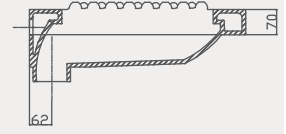

Slim Tuvalet Taşı | 70TT43001

Palet Adet	Kod	Açıklama	Renk	Fiyat ₺
A28	70TT43001	Tuvalet Taşı	Beyaz	2.030 ₺