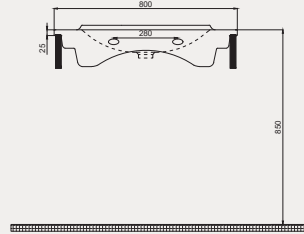

North Hill Dolap Uyumlu Lavabo | 70NH21080

- 80x51 cm
- Batarya delikli
- Su taşma deliksiz
- Duvara monte edilebilir
- Mobilya ile kullanıma uygun
- Montaj seti dahil değildir

Palet Adet	Kod	Renk	Fiyat ₺
K12	70NH21080	Beyaz	5.075 ₺