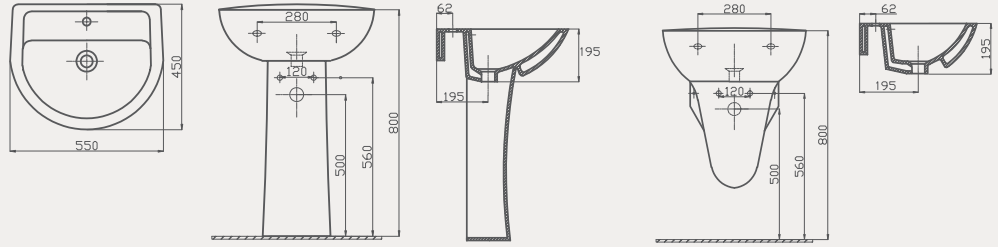

- 55x45 cm
- Batarya delikli
- Su taşma delikli
- Mobilya ile kullanıma uygun değil
- Montaj seti dahil değildir

Palet Adet	Kod	Açıklama	Renk	Fiyat ₺
A32	70SF20055	Lavabo	Beyaz	1.635 ₺
A32	70IN30002	Tam Ayak	Beyaz	1.190 ₺
A32	70IN31001	Yarım Ayak	Beyaz	1.315 ₺
SET (Lavabo + Tam ayak)				2.825 ₺
SET (Lavabo + Yarım Ayak)				2.950 ₺