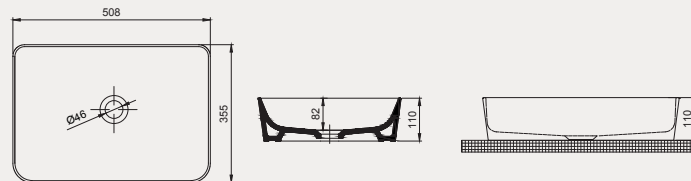

Palet Ade	Kod	Renk	Fiyat ₺
	70RL23050	Beyaz	3.605 ₺
K30	70RL23050.30.2.3.01	Parlak Siyah	5.740 ₺
K30	70RL23050.06.2.3.01	Mat Beyaz	5.740 ₺
K30	70RL23050.01.2.3.01	Mat Siyah	5.740 ₺
K30	70RL23050.07.2.3.01	Fildişi	5.740 ₺
K30	70RL23050.04.2.3.01	Vizon	5.740 ₺
K30	70RL23050.03.2.3.01	Somon	5.740 ₺
K30	70RL23050.02.2.3.01	Antrasit	5.740 ₺
K30	70RL23050.08.1.3.01	Yeşil	5.740 ₺
K30	70RL23050.09.1.3.01	Mavi	5.740 ₺
K30	70RL23050.10.1.3.01	Bordo	5.740 ₺
K30	70RL23050.20.2.3.01	Altın	13.755 ₺
K30	70RL23050.21.2.3.01	Platin	13.755 ₺