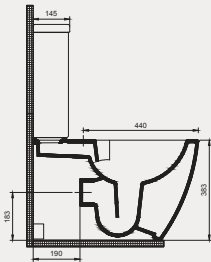

- 63 cm
- Montaj seti dahildir
- Klozet kapağı dahil değildir

Uyumlu Kapak Özellikleri

30SCD.01.02
SCD Duroplast Yavaş Kapanan Metal
Menteşeli Beyaz Klozet Kapağı

Kapak uyum tablosu için bakınız [syf. 80](#) ▶