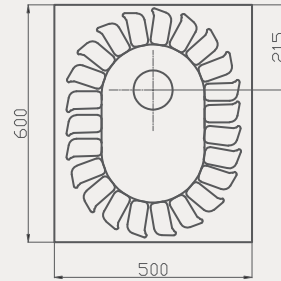

Güneş Tuvalet Taşı | 70TT42001

Palet Adet	Kod	Açıklama	Renk	Fiyat ₺
A36	70TT42001	Tuvalet Taşı	Beyaz	2.700 ₺