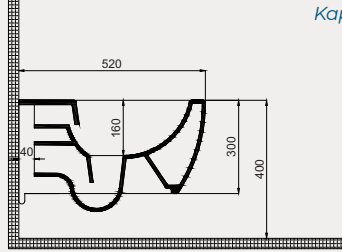

Palet Adet	Kod	Açıklama	Renk	Fiyat ₺
K12	70DE03052	Asma Klozet	Beyaz	4.750 ₺
K10	30SCD.01.02	Klozet Kapağı	Beyaz	1.960 ₺
SET (Klozet+Kapak)				6.710 ₺

Uyumlu Kapak Özellikleri

30SCD.01.02
SCD Duroplast Yavaş Kapanan Metal
Menteşeli Beyaz Klozet Kapağı

Kapak uyum tablosu için bakınız [syf. 80](#) ▶