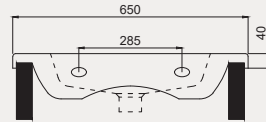

Space Line Dolap Uyumlu Lavabo | 70SP21060

- 60x45 cm
- Batarya delikli
- Su taşma delikli
- Duvara monte edilebilir
- Mobilya ile kullanıma uygun
- Montaj seti dahil değildir

Palet Adet	Kod	Renk	Fiyat ₺
K20	70SP21060	Beyaz	2.960 ₺

Space Line Dolap Uyumlu Lavabo | 70SP21065

- 65x45 cm
- Batarya delikli
- Su taşma delikli
- Duvara monte edilebilir
- Mobilya ile kullanıma uygun
- Montaj seti dahil değildir

Palet Adet	Kod	Renk	Fiyat ₺
K20	70SP21065	Beyaz	3.045 ₺

Space Line Dolap Uyumlu Lavabo | 70SP21080

- 80x45 cm
- Batarya delikli
- Su taşma delikli
- Duvara monte edilebilir
- Mobilya ile kullanıma uygun
- Montaj seti dahil değildir

Palet Adet	Kod	Renk	Fiyat ₺
K12	70SP21080	Beyaz	3.765 ₺