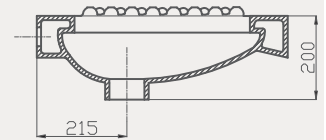

Tuvalet Taşı | 70TT40001

Palet Adet	Kod	Açıklama	Renk	Fiyat ₺
A36	70TT40001	Tuvalet Taşı	Beyaz	2.550 ₺