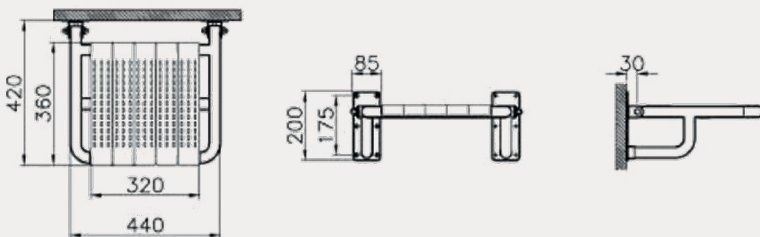

• 44x42 cm
• Katlanabilir