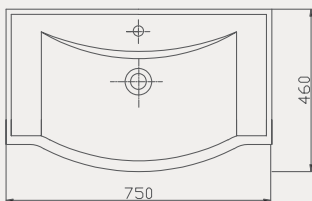

Palet Adet	Kod	Açıklama	Renk	Fiyat ₺
K12	70TP21075	Dolap Uyumlu Lavabo	Beyaz	2.365 ₺