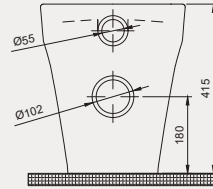

Uyumlu Kapak Özelliği

30SCO.03.02
SCO Slim Duroplast Yavaş Kapanan
Metal Menteşeli Klozet Kapağı

Kapak uyum tablosu için bakınız syf. 80 ▶