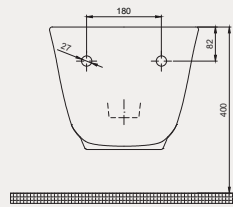

Uyumlu Kapak Özelliği

30SCR.03.02
SCR Slim Duroplast Yavaş Kapanan
Metal Menteşeli Beyaz Klozet Kapağı

Kapak uyum tablosu için bakınız syf. 80 ►

Concorde Asma Bide | 70C012001

- 52 cm
- Batarya delikli
- Su taşma delikli
- Montaj seti dahildir