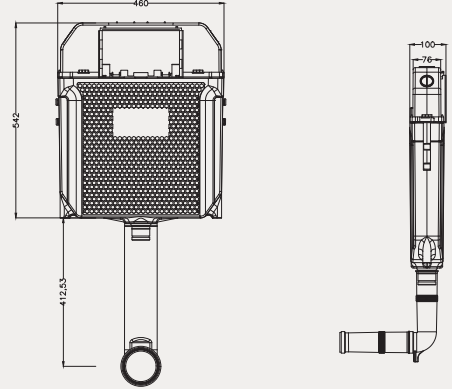

- Duvara Tam Dayalı Klozet için
  3/6 Lt Set

Koli Adet	Kod	Açıklama	Fiyat ₺
1	GRZ4107	Gömme Rezervuar	3.325 ₺