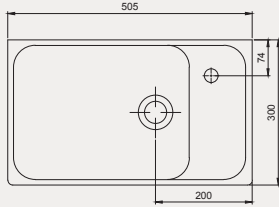

YENİ

Palet Adet	Kod	Renk	Fiyat ₺
	70PL21050	Beyaz	2.295 ₺