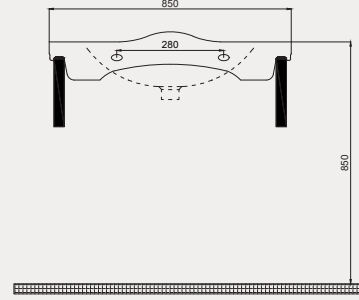

Crown Dolap Uyumlu Lavabo | 70CR21085

- 85x51 cm
- Batarya delikli
- Su taşma delikli
- Duvara monte edilebilir
- Mobilya ile kullanıma uygun
- Montaj seti dahil değildir