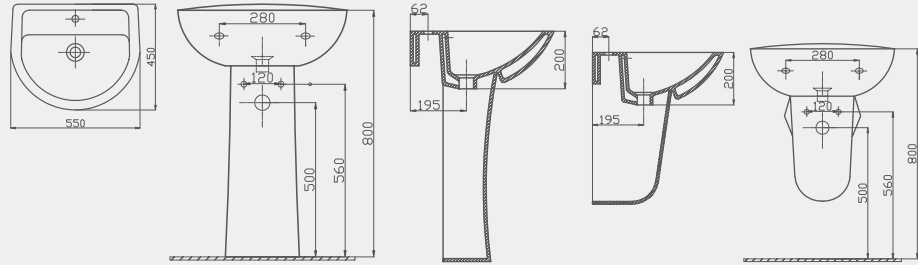

- 55x45 cm
- Batarya delikli
- Su taşma delikli
- Mobilya ile kullanıma uygun değil
- Montaj seti dahil değildir

Palet Adet	Kod	Açıklama	Renk	Fiyat ₺
A32	70SF20055	Lavabo	Beyaz	1.635 ₺
A32	70IN30002	Tam Ayak	Beyaz	1.190 ₺
A32	70IN31001	Yarım Ayak	Beyaz	1.315 ₺
SET (Lavabo + Tam ayak)				2.825 ₺
SET (Lavabo + Yarım Ayak)				2.950 ₺