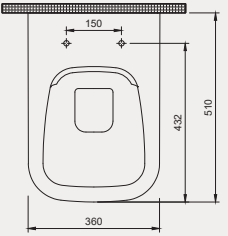

Uyumlu Kapak Özelliği

30SCO.03.02
SCO Slim Duroplast Yavaş Kapanan
Metal Menteşeli Klozet Kapağı

Kapak uyum tablosu için bakınız [syf. 80](#) ►

Cross Grand Rimless Asma Klozet | 70CG02001

- 51 cm
- Q Rimless
- Montaj seti dahil değildir
- Klozet kapağı dahil değildir