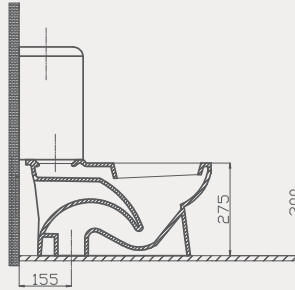

Uyumlu Kapak Özellikleri

30SCA.01.02
SCA Duroplast Yavaş Kapanan Metal
Menteşeli Beyaz Klozet Kapağı

Kapak uyum tablosu için bakınız [syf. 85](#) ►

Çocuklar için

Çocuk Klozet | 70CH01001

- 57 cm
- Montaj seti dahil
- Klozet kapağı dahil