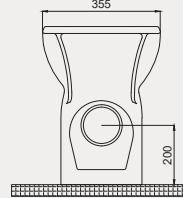

Uyumlu Kapak Özellikleri

30SCA.01.02
SCA Duroplast Yavaş Kapanan Metal
Menteşeli Beyaz Klozet Kapağı

Kapak uyum tablosu için bakınız [syf. 80](#) ▶

Care + Yerden Tek Klozet | 70SD07001

• 55 cm

Palet Adet	Kod	Açıklama	Renk	Fiyat ₺
K6	70SD07001	Duvara Sıfır Klozet	Beyaz	6.055 ₺
K10	30SCL.01.02	Klozet Kapağı	Beyaz	1.900 ₺
SET (2 parça)				7.955 ₺