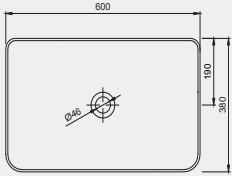

Palet Ade	Kod	Renk	Fiyat ₺
K20	70RL23061	Beyaz	3.765 ₺
K20	70RL23061.30.1.3.01	Parlak Siyah	6.055 ₺
K20	70RL23061.06.1.3.01	Mat Beyaz	6.055 ₺
K20	70RL23061.01.1.3.01	Mat Siyah	6.055 ₺
K20	70RL23061.07.1.3.01	Fildişi	6.055 ₺
K20	70RL23061.04.1.3.01	Vizon	6.055 ₺
K20	70RL23061.03.1.3.01	Somon	6.055 ₺
K20	70RL23061.02.1.3.01	Antrasit	6.055 ₺
K20	70RL23061.08.1.3.01	Yeşil	6.055 ₺
K20	70RL23061.09.1.3.01	Mavi	6.055 ₺
K20	70RL23061.10.1.3.01	Bordo	6.055 ₺
K20	70RL23061.20.1.3.01	Altın	14.580 ₺
K20	70RL23061.21.1.3.01	Platin	14.580 ₺