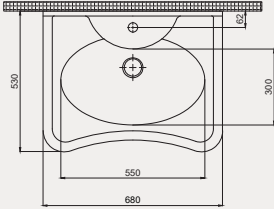

Palet Adet	Kod	Renk	Fiyat ₺
K14	70SD20068	Beyaz	5.075 ₺