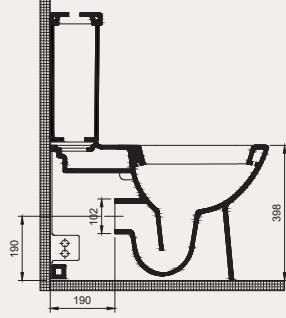

Palet Adet	Kod	Renk	Fiyat ₺
K10	30SCC.02.02	Beyaz	1.155 ₺

alvit[®]

alvit.com.tr

Gideros Duvara Sıfır Takım Klozet | 70GD06001

- 63 cm
- Montaj seti dahildir
- Klozet kapağı dahil değildir

Palet Adet	Kod	Açıklama	Renk	Fiyat ₺
K9	70GD06001	Duvara Sıfır Klozet	Beyaz	5.410 ₺
K9	70DE60001	Rezervuar	Beyaz	2.715 ₺
K10	30SCS.01.02	Klozet Kapağı	Beyaz	2.000 ₺
K20	42MCS02	İç Takım		920 ₺
SET (Klozet+Rezervuar+Kapak+İç Takım)				11.045 ₺
K9	70GD06001.01.1.1.01	Duvara Sıfır Klozet	Mat Siyah	9.660 ₺
K9	70DE60001.01.2.3.01	Rezervuar	Mat Siyah	4.900 ₺
K10	30SCS.01.02.06	Klozet Kapağı	Mat Siyah	3.535 ₺
K20	42MCS02	İç Takım		920 ₺
SET (Klozet+Rezervuar+Kapak+İç Takım)				19.015 ₺
K9	70GD06001.02.1.1.01	Duvara Sıfır Klozet	Antrasit	9.660 ₺
K9	70DE60001.02.2.3.01	Rezervuar	Antrasit	4.900 ₺
K10	30SCS.01.02.04	Klozet Kapağı	Antrasit	3.535 ₺
K20	42MCS02	İç Takım		920 ₺
SET (Klozet+Rezervuar+Kapak+İç Takım)				19.015 ₺
K9	70GD06001.30.1.1.01	Duvara Sıfır Klozet	Parlak Siyah	9.660 ₺
K9	70DE60001.30.2.3.01	Rezervuar	Parlak Siyah	4.900 ₺
K10	30SCS.01.02.05	Klozet Kapağı	Parlak Siyah	3.535 ₺
K20	42MCS02	İç Takım		920 ₺
SET (Klozet+Rezervuar+Kapak+İç Takım)				19.015 ₺