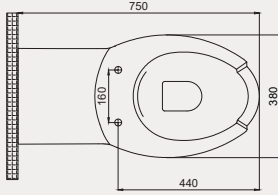

Palet Adet	Kod	Açıklama	Renk	Fiyat ₺
K12	70SD02002	Asma Klozet	Beyaz	12.250 ₺
K10	30SCH.01.02	Klozet Kapağı	Beyaz	3.850 ₺
SET (2 parça)				16.100 ₺

Uyumlu Kapak Özellikleri

30SCH.01.02
SCA Duroplast Yavaş Kapanan, Önü Açık Metal Menteşeli Beyaz Klozet Kapağı

Kapak uyum tablosu için bakınız [syf. 80](#) ►