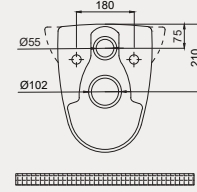

Care + Asma Klozet | 70SD02002

• 75 cm

Palet Adet	Kod	Açıklama	Renk	Fiyat ₺
K12	70SD02002	Asma Klozet	Beyaz	12.250 ₺
K10	30SCH.01.02	Klozet Kapağı	Beyaz	3.850 ₺
SET (2 parça)				16.100 ₺

Uyumlu Kapak Özellikleri

30SCH.01.02
SCA Duroplast Yavaş Kapanan, Önü Açık Metal Menteşeli Beyaz Klozet Kapağı

Kapak uyum tablosu için bakınız [syf. 80](#) ►

Care + Asma Klozet | 70SD02001

• 67,5 cm

YENİ

Palet Adet	Kod	Açıklama	Renk	Fiyat ₺
K12	70SD02001	Asma Klozet	Beyaz	9.000 ₺
K10	30SCA.01.02	Klozet Kapağı	Beyaz	1.900 ₺
SET (2 parça)				10.900 ₺

Uyumlu Kapak Özellikleri

30SCA.01.02
SCA Duroplast Yavaş Kapanan Metal Menteşeli Beyaz Klozet Kapağı

Kapak uyum tablosu için bakınız [syf. 85](#) ►