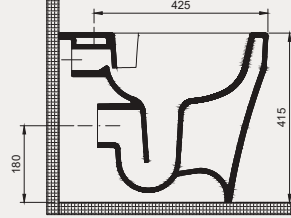

Cross Grand BTW Tek Klozet | 70CG04001

- 51 cm
- Montaj seti dahildir
- Klozet kapağı dahil değildir

Palet Adet	Kod	Açıklama	Renk	Fiyat ₺
K12	70CG04001	BTW Tek Klozet	Beyaz	7.525 ₺
K10	30SCO.03.02	Klozet Kapağı	Beyaz	2.100 ₺
SET (2 parça)				9.625 ₺

Uyumlu Kapak Özelliği

30SCO.03.02
SCO Slim Duroplast Yavaş Kapanan
Metal Menteşeli Klozet Kapağı

Kapak uyum tablosu için bakınız syf. 80 ▶

Cross Grand BTW Bide | 70CG13001

- 51 cm
- Batarya delikli
- Su taşma delikli
- Montaj seti dahildir

Palet Adet	Kod	Renk	Fiyat ₺
K12	70CG13001	Beyaz	7.525 ₺