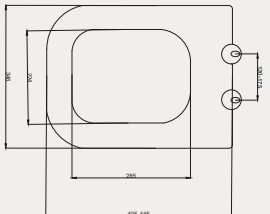

SCO Slim PP | 30SCO.04.02

Palet Adet	Kod	Renk	Fiyat ₺
	30SCO.04.02	Beyaz	1.800 ₺

• SCO Slim PP Yavaş Kapanan Metal Monteşeli Klozet Kapağı