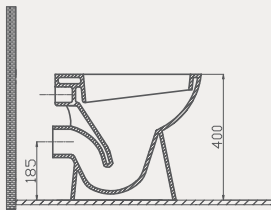

Uyumlu Kapak Özellikleri

30SCA.02.02
SCA PP Yavaş Kapanan Metal
Menteşeli Beyaz Klozet Kapağı

Kapak uyum tablosu için bakınız [syf. 85](#) ►

Arkadan Çıkışlı Tek Klozet | 70TK07002

- 47 cm
- Montaj seti dahil değil
- Klozet kapağı dahil değil