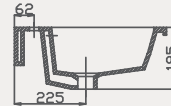

Palet Adet	Kod	Açıklama	Renk	Fiyat ₺
K12	70TH21100	Lavabo	Beyaz	4.420 ₺