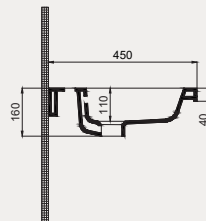

Space Line Dolap Uyumlu Lavabo | 70SP21060

- 60x45 cm
- Batarya delikli
- Su taşma delikli
- Duvara monte edilebilir
- Mobilya ile kullanıma uygun
- Montaj seti dahil değildir

Palet Adet	Kod	Renk	Fiyat ₺
K20	70SP21060	Beyaz	2.960 ₺

Space Line Dolap Uyumlu Lavabo | 70SP21065

- 65x45 cm
- Batarya delikli
- Su taşma delikli
- Duvara monte edilebilir
- Mobilya ile kullanıma uygun
- Montaj seti dahil değildir

Palet Adet	Kod	Renk	Fiyat ₺
K20	70SP21065	Beyaz	3.045 ₺

Space Line Dolap Uyumlu Lavabo | 70SP21080

- 80x45 cm
- Batarya delikli
- Su taşma delikli
- Duvara monte edilebilir
- Mobilya ile kullanıma uygun
- Montaj seti dahil değildir

Palet Adet	Kod	Renk	Fiyat ₺
K12	70SP21080	Beyaz	3.765 ₺