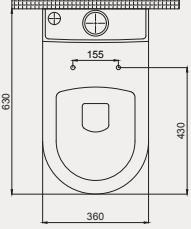

- 63 cm
- Montaj seti dahildir
- Klozet kapağı dahil değildir