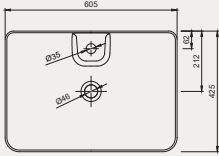

Palet Ade	Kod	Renk	Fiyat ₺
K20	70RL23060	Beyaz	3.940 ₺
K20	70RL23060.30.1.3.01	Parlak Siyah	6.390 ₺
K20	70RL23060.06.1.3.01	Mat Beyaz	6.390 ₺
K20	70RL23060.01.1.3.01	Mat Siyah	6.390 ₺
K20	70RL23060.07.1.3.01	Fildişi	6.390 ₺
K20	70RL23060.04.1.3.01	Vizon	6.390 ₺
K20	70RL23060.03.1.3.01	Somon	6.390 ₺
K20	70RL23060.02.1.3.01	Antrasit	6.390 ₺
K20	70RL23060.08.1.3.01	Yeşil	6.390 ₺
K20	70RL23060.09.1.3.01	Mavi	6.390 ₺
K20	70RL23060.10.1.3.01	Bordo	6.390 ₺
K20	70RL23060.20.1.3.01	Altın	15.540 ₺
K20	70RL23060.21.1.3.01	Platin	15.540 ₺