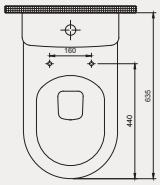

- 63 cm
- Montaj seti dahildir
- Klozet kapağı dahil değildir

Uyumlu Kapak Özellikleri

30SCD.01.02
SCD Duroplast Yavaş Kapanan Metal
Menteşeli Beyaz Klozet Kapağı

Kapak uyum tablosu için bakınız [syf. 80](#) ▶