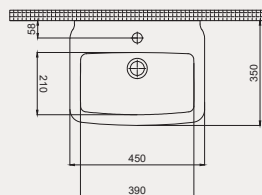

Gideros Lavabo | 70TE20060

- 60x50 cm
- Batarya delikli
- Su taşma delikli
- Duvara monte edilebilir
- Mobilya ile kullanıma uygun değil
- Montaj seti dahil değildir

Palet Adet	Kod	Açıklama	Renk	Fiyat ₺
A28	70TE20060	Lavabo	Beyaz	2.295 ₺
A32	70TE30002	Tam Ayak	Beyaz	1.610 ₺
A33	70TE31002	Yarım Büyük Ayak	Beyaz	1.610 ₺
SET (Lavabo + Tam ayak)				3.905 ₺
SET (Lavabo + Yarım Büyük Ayak)				3.905 ₺

Gideros Lavabo | 70TE20055

- 55x45 cm
- Batarya delikli
- Su taşma delikli
- Duvara monte edilebilir
- Mobilya ile kullanıma uygun değil
- Montaj seti dahil değildir

Palet Adet	Kod	Açıklama	Renk	Fiyat ₺
A32	70TE20055	Lavabo	Beyaz	2.135 ₺
A32	70TE30002	Tam Ayak	Beyaz	1.610 ₺
A60	70TE31001	Yarım Küçük Ayak	Beyaz	1.575 ₺
SET (Lavabo + Tam ayak)				3.745 ₺
SET (Lavabo + Yarım Küçük Ayak)				3.710 ₺

Gideros Lavabo | 70TE20045

- 45x35 cm
- Batarya delikli
- Su taşma delikli
- Duvara monte edilebilir
- Mobilya ile kullanıma uygun değil
- Montaj seti dahil değildir

Palet Adet	Kod	Açıklama	Renk	Fiyat ₺
A48	70TE20045	Lavabo	Beyaz	1.635 ₺
A60	70TE31001	Yarım Küçük Ayak	Beyaz	1.575 ₺
SET (Lavabo + Yarım Küçük Ayak)				3.210 ₺