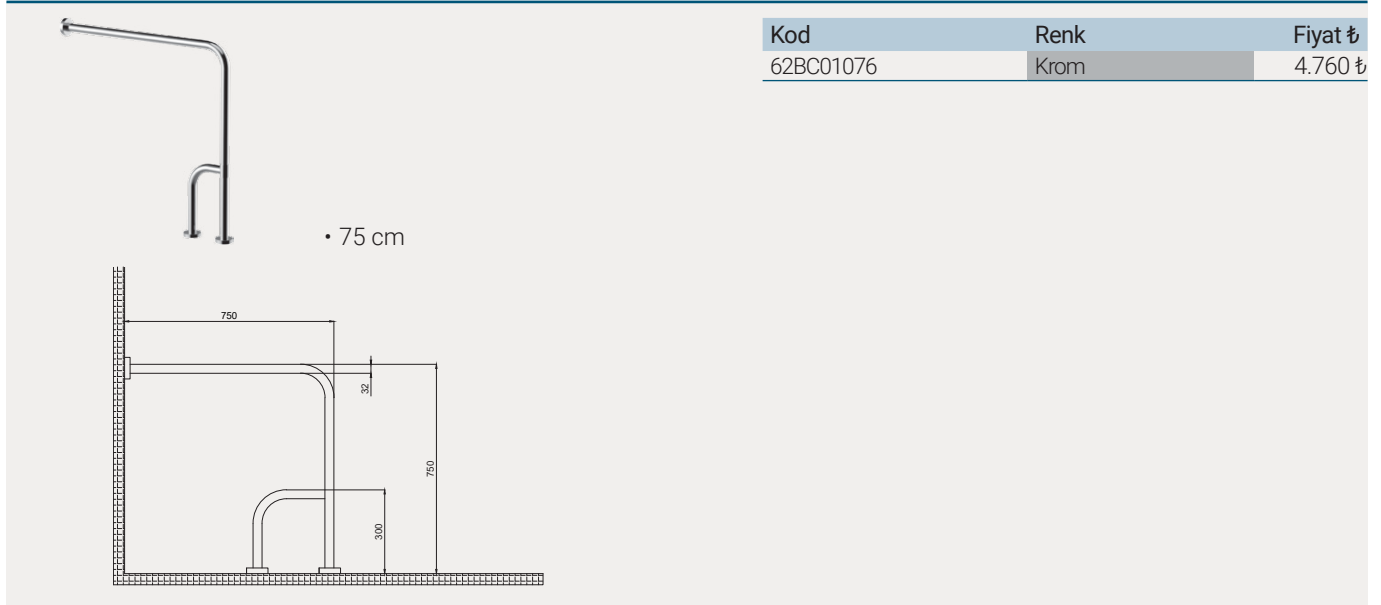

Care + Yerden Duvara Döner Ayak | 62BC01076