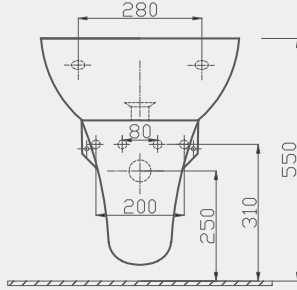

Palet Adet	Kod	Açıklama	Renk	Fiyat ₺
A48	70TK20045	Lavabo	Beyaz	1.280 ₺
A32	70IN30002	Kolon Ayak	Beyaz	1.190 ₺
A60	70TK31002	Tek Yarım Ayak	Beyaz	1.050 ₺
SET (Lavabo + Kolon Ayak)				2.470 ₺
SET (Lavabo + Tek Yarım Ayak)				2.330 ₺