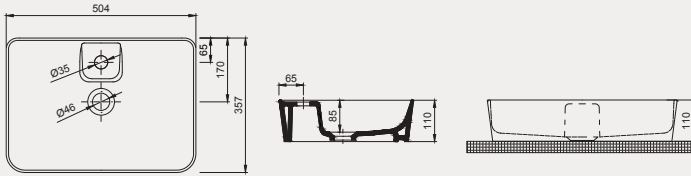

Smooth Line Gömme Tezgah Üstü Lavabo | 70SM27062

- 62x40 cm
- Batarya delikli
- Su taşma deliksiz

YENİ

Palet Adet	Kod	Renk	Fiyat ₺
	70SM27062	Beyaz	3.940 ₺

Rapid Line Tezgah Üstü Lavabo | 70RL23051

- 50x35 cm
- Batarya delikli
- Su taşma deliksiz
- Mobilya ile kullanıma uygun