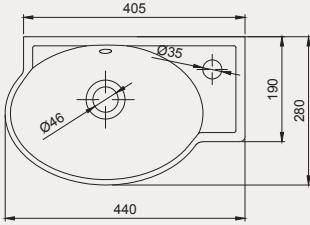

Slim Tezgah Üstü Lavabo | 70TK23146

- 28 x 44 cm
- Batarya delikli
- Su taşma delikli
- Mobilya ile kullanıma uygun
- Montaj seti dahil değildir

Palet Adet	Kod	Açıklama	Renk	Fiyat ₺
K42	70TK23146	Lavabo	Beyaz	1.650 ₺

Slim Dolap Uyumlu Lavabo | 70TK21045

- 25x45 cm
- Batarya delikli
- Su taşma delikli
- Mobilya ile kullanıma uygun
- Montaj seti dahil değildir

Palet Adet	Kod	Açıklama	Renk	Fiyat ₺
K56	70TK21045	Lavabo	Beyaz	1.450 ₺

PİSUVAR

Pisuar | 70PS54001

Palet Adet	Kod	Açıklama	Renk	Fiyat ₺
A32	70PS54001	Pisuar	Beyaz	2.000 ₺