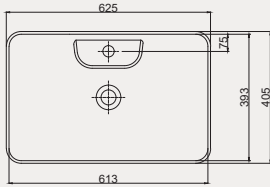

Smooth Line Tezgah Üstü Lavabo | 70SM23052

- 52x40 cm
- Batarya delikli
- Su taşma deliksiz
- Mobilya ile kullanıma uygun

Palet Adet	Kod	Renk	Fiyat ₺
K24	70SM23052	Beyaz	3.765 ₺
K24	70SM23052.30.1.3.01	Parlak Siyah	6.055 ₺
K24	70SM23052.06.1.3.01	Mat Beyaz	6.055 ₺
K24	70SM23052.01.1.3.01	Mat Siyah	6.055 ₺
K24	70SM23052.07.1.3.01	Fildişi	6.055 ₺
K24	70SM23052.04.1.3.01	Vizon	6.055 ₺
K24	70SM23052.03.1.3.01	Somon	6.055 ₺
K24	70SM23052.02.1.3.01	Antrasit	6.055 ₺
K24	70SM23052.08.1.3.01	Yeşil	6.055 ₺
K24	70SM23052.09.1.3.01	Mavi	6.055 ₺
K24	70SM23052.10.1.3.01	Bordo	6.055 ₺
K24	70SM23052.20.1.3.01	Altın	14.580 ₺
K24	70SM23052.21.1.3.01	Platin	14.580 ₺

Smooth Line Tezgah Üstü Lavabo | 70SM23062

- 62x40 cm
- Batarya delikli
- Su taşma deliksiz
- Mobilya ile kullanıma uygun

Palet Adet	Kod	Renk	Fiyat ₺
K24	70SM23062	Beyaz	3.940 ₺
K24	70SM23062.30.1.3.01	Parlak Siyah	6.390 ₺
K24	70SM23062.06.1.3.01	Mat Beyaz	6.390 ₺
K24	70SM23062.01.1.3.01	Mat Siyah	6.390 ₺
K24	70SM23062.07.1.3.01	Fildişi	6.390 ₺
K24	70SM23062.04.1.3.01	Vizon	6.390 ₺
K24	70SM23062.03.1.3.01	Somon	6.390 ₺
K24	70SM23062.02.1.3.01	Antrasit	6.390 ₺
K24	70SM23062.08.1.3.01	Yeşil	6.390 ₺
K24	70SM23062.09.1.3.01	Mavi	6.390 ₺
K24	70SM23062.10.1.3.01	Bordo	6.390 ₺
K24	70SM23062.20.1.3.01	Altın	15.560 ₺
K24	70SM23062.21.1.3.01	Platin	15.560 ₺

Smooth Line Tezgah Üstü Lavabo | 70SM23061

- 61 x 38 cm
- Batarya Deliksiz
- Su Taşma Deliksiz
- Mobilya ile kullanıma uygun

Palet Adet	Kod	Renk	Fiyat ₺
	70SM23061	Beyaz	3.940 ₺