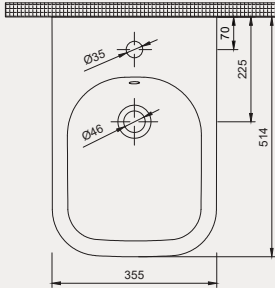

Palet Adet	Kod	Renk	Fiyat ₺
K12	70CG13001	Beyaz	7.525 ₺