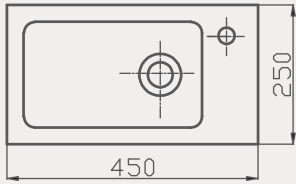

Slim Dolap Uyumlu Lavabo | 70TK21045

- 25x45 cm
- Batarya delikli
- Su taşma delikli
- Mobilya ile kullanıma uygun
- Montaj seti dahil değildir

Palet Adet	Kod	Açıklama	Renk	Fiyat ₺
K56	70TK21045	Lavabo	Beyaz	1.450 ₺