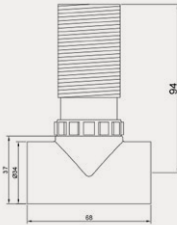

Palet Adet	Kod	Açıklama	Fiyat ₺
	50GR01004	Ankastre Ara Valf	850 ₺