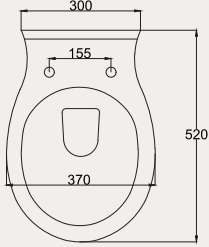

Inkum Asma Klozet | 70IN02001

- 52 cm
- Montaj seti dahil değil
- Klozet kapağı dahil değildir

Palet Adet	Kod	Açıklama	Renk	Fiyat ₺
K12/A18	70IN02001	Asma Klozet	Beyaz	3.150 ₺
K10	30SCA.01.02	Klozet Kapağı	Beyaz	1.900 ₺
SET (Klozet+Rezervuar+Kapak-1+İç Takım)				5.050 ₺

Uyumlu Kapak Özellikleri

30SCA.01.02
SCA Duroplast Yavaş Kapanan Metal
Menteşeli Beyaz Klozet Kapağı

Kapak uyum tablosu için bakınız [syf. 85](#) ►

Çocuklar için

Çocuk Klozet | 70CH01001

- 57 cm
- Montaj seti dahil
- Klozet kapağı dahil

Palet Adet	Kod	Açıklama	Renk	Fiyat ₺
K16	70CH01001	Çocuk Klozet	Beyaz	2.555 ₺
K16	70CH60001	Rezervuar	Beyaz	1.385 ₺
K10	30SCC.02.02	Klozet Kapağı	Beyaz	1.155 ₺
K20	42MCK01	İç Takım		920 ₺
SET (Klozet+Rezervuar+Kapak+İç Takım)				6.015 ₺

Uyumlu Kapak Özellikleri

30SCC.02.02
SCC PP Yavaş Kapanan Metal
Menteşeli Beyaz Klozet Kapağı

Kapak uyum tablosu için bakınız [syf. 85](#) ►

Çocuk Lavabo | 70TK20045

- 45x35 cm
- Batarya delikli
- Su taşma delikli
- Mobilya ile kullanıma uygun değil
- Montaj seti dahil değildir

Palet Adet	Kod	Açıklama	Renk	Fiyat ₺
K30	70TK20045	Çocuk Lavabo	Beyaz	1.280 ₺
A60	70TK31002	Tek Yarım Ayak	Beyaz	1.050 ₺
SET (Lavabo+Ayak)				2.330 ₺