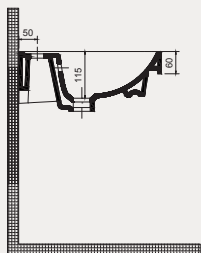

YENİ

Palet Adet	Kod	Renk	Fiyat ₺
	70PL21080	Beyaz	3.650 ₺