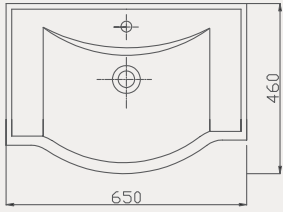

Palet Adet	Kod	Açıklama	Renk	Fiyat ₺
K20	70TP21065	Dolap Uyumlu Lavabo	Beyaz	2.135 ₺