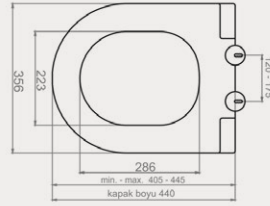

SCD Slim Duroplast | 30SCD.03.02

Palet Adet	Kod	Renk	Fiyat ₺
K10	30SCD.03.02	Beyaz	1.960 ₺
K10	30SCD.03.02.05	Parlak Siyah	3.440 ₺
K10	30SCD.03.02.02	Mat Beyaz	3.440 ₺
K10	30SCD.03.02.06	Mat Siyah	3.440 ₺
K10	30SCD.03.02.08	Fildişi	3.440 ₺
K10	30SCD.03.02.07	Vizon	3.440 ₺
K10	30SCD.03.02.09	Somon	3.440 ₺
K10	30SCD.03.02.04	Antrasit	3.440 ₺
K10	30SCD.03.02.10	Yeşil	3.440 ₺
K10	30SCD.03.02.11	Mavi	3.440 ₺
K10	30SCD.03.02.12	Bordo	3.440 ₺

• SCD Slim Duroplast Yavaş Kapanan Metal Monteşeli Klozet Kapağı