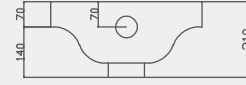

Slim Tuvalet Taşı | 70TT43001

Palet Adet	Kod	Açıklama	Renk	Fiyat ₺
A28	70TT43001	Tuvalet Taşı	Beyaz	2.030 ₺