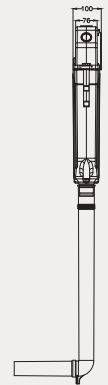

- Tuvalet Taşı için 3/6 Lt Set

Koli Adet	Kod	Açıklama	Fiyat ₺
1	GRZ4106	Gömme Rezervuar	3.360 ₺