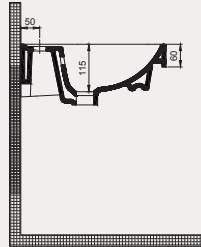

YENİ

Palet Adet	Kod	Renk	Fiyat ₺
	70PL21060	Beyaz	3.150 ₺