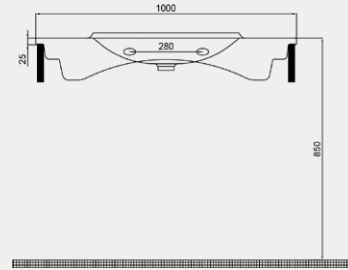

North Hill Dolap Uyumlu Lavabo | 70NH21080

- 80x51 cm
- Batarya delikli
- Su taşma deliksiz
- Duvara monte edilebilir
- Mobilya ile kullanıma uygun
- Montaj seti dahil değildir

Palet Adet	Kod	Renk	Fiyat ₺
K12	70NH21080	Beyaz	5.075 ₺

North Hill Dolap Uyumlu Lavabo | 70NH21100

- 100x51 cm
- Batarya delikli
- Su taşma deliksiz
- Duvara monte edilebilir
- Mobilya ile kullanıma uygun
- Montaj seti dahil değildir

Palet Adet	Kod	Renk	Fiyat ₺
K12	70NH21100	Beyaz	6.055 ₺

MELT

Melt Mobilya Uyumlu Lavabo | 70ML21080

- 80x50 cm
- Batarya delikli
- Su taşma delikli
- Duvara monte edilebilir
- Mobilya ile kullanıma uygun
- Montaj seti dahil değildir

Palet Adet	Kod	Renk	Fiyat ₺
K12	70ML21080	Beyaz	5.075 ₺