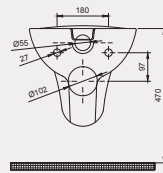

30SCH.01.02
SCA Duroplast Yavaş Kapanan, Önü Açık Metal Menteşeli Beyaz Klozet Kapağı

Kapak uyum tablosu için bakınız [syf. 80](#) ►

Care + Asma Klozet | 70SD02001

• 67,5 cm

YENİ

Palet Adet	Kod	Açıklama	Renk	Fiyat ₺
K12	70SD02001	Asma Klozet	Beyaz	9.000 ₺
K10	30SCA.01.02	Klozet Kapağı	Beyaz	1.900 ₺
SET (2 parça)				10.900 ₺