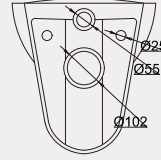

Uyumlu Kapak Özellikleri

30SCA.01.02
SCA Duroplast Yavaş Kapanan Metal
Menteşeli Beyaz Klozet Kapağı

Kapak uyum tablosu için bakınız [syf. 85](#) ►