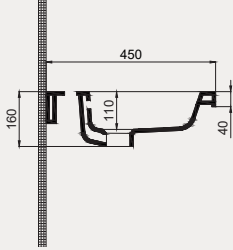

Space Line Dolap Uyumlu Lavabo | 70SP21060

- 60x45 cm
- Batarya delikli
- Su taşma delikli
- Duvara monte edilebilir
- Mobilya ile kullanıma uygun
- Montaj seti dahil değildir

Palet Adet	Kod	Renk	Fiyat ₺
K20	70SP21060	Beyaz	2.960 ₺

Space Line Dolap Uyumlu Lavabo | 70SP21065

- 65x45 cm
- Batarya delikli
- Su taşma delikli
- Duvara monte edilebilir
- Mobilya ile kullanıma uygun
- Montaj seti dahil değildir

Palet Adet	Kod	Renk	Fiyat ₺
K20	70SP21065	Beyaz	3.045 ₺

Space Line Dolap Uyumlu Lavabo | 70SP21080

- 80x45 cm
- Batarya delikli
- Su taşma delikli
- Duvara monte edilebilir
- Mobilya ile kullanıma uygun
- Montaj seti dahil değildir

Palet Adet	Kod	Renk	Fiyat ₺
K12	70SP21080	Beyaz	3.765 ₺