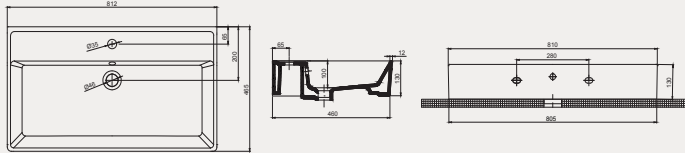

Palet Adet	Kod	Renk	Fiyat ₺
K12	70CL23080	Beyaz	4.430 ₺
K12	70CL23080.30.1.3.01	Parlak Siyah	7.525 ₺
K12	70CL23080.06.1.3.01	Mat Beyaz	7.525 ₺
K12	70CL23080.01.1.3.01	Mat Siyah	7.525 ₺
K12	70CL23080.07.1.3.01	Fildişi	7.525 ₺
K12	70CL23080.04.1.3.01	Vizon	7.525 ₺
K12	70CL23080.03.1.3.01	Somon	7.525 ₺
K12	70CL23080.02.1.3.01	Antrasit	7.525 ₺
K12	70CL23080.08.1.3.01	Yeşil	7.525 ₺
K12	70CL23080.09.1.3.01	Mavi	7.525 ₺
K12	70CL23080.10.1.3.01	Bordo	7.525 ₺
K12	70CL23080.20.1.3.01	Altın	18.000 ₺
K12	70CL23080.21.1.3.01	Platin	18.000 ₺

Cross Line Tezgah Üstü Lavabo | 70CL23100

- 100x46,5 cm
- Batarya delikli
- Su taşma delikli
- Duvara monte edilebilir
- Mobilya ile kullanıma uygun
- Montaj seti dahil değildir