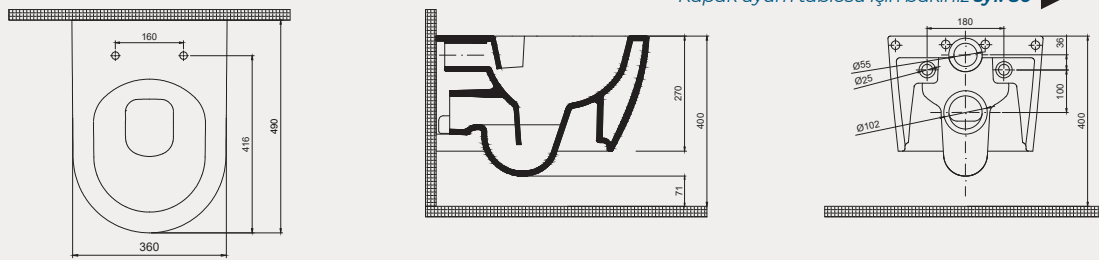

Uyumlu Kapak Özellikleri

30SCD.01.02

SCD Duroplast Yavaş Kapanan Metal Menteşeli Beyaz Klozet Kapağı

Kapak uyum tablosu için bakınız syf. 80 ▶