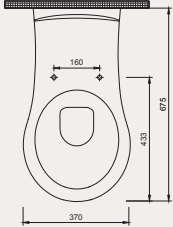

30SCH.01.02
SCA Duroplast Yavaş Kapanan, Önü Açık Metal Menteşeli Beyaz Klozet Kapağı

Kapak uyum tablosu için bakınız [syf. 80](#) ►

Care + Asma Klozet | 70SD02001

• 67,5 cm

YENİ

Palet Adet	Kod	Açıklama	Renk	Fiyat ₺
K12	70SD02001	Asma Klozet	Beyaz	9.000 ₺
K10	30SCA.01.02	Klozet Kapağı	Beyaz	1.900 ₺
SET (2 parça)				10.900 ₺