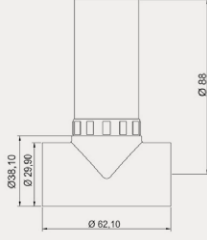

Palet Adet	Kod	Açıklama	Fiyat ₺
	50GR01003	Ankastre Ara Valf	750 ₺