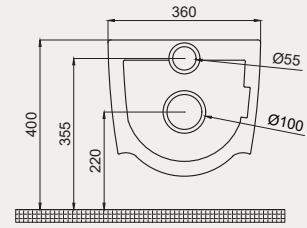

Deep Rimless Asma Klozet Entegre Bataryalı | 70DE03054

- 54 cm
- Çift ya da tek su girişli
- Q Rimless
- Montaj seti dahildir
- Klozet kapağı dahil değildir

Palet Adet	Kod	Açıklama	Renk	Fiyat ₺
K12	70DE03054.00.4.3.02	Asma Klozet çift su girişli	Beyaz	9.170 ₺
K10	30SCD.01.02	Klozet Kapağı	Beyaz	1.960 ₺
SET (Klozet+Kapak)				11.130 ₺
K12	70DE03054.01.4.3.02	Asma Klozet çift su girişli	Mat Siyah	15.750 ₺
K10	30SCD.01.02.06	Klozet Kapağı	Mat Siyah	3.440 ₺
SET (Klozet+Kapak)				19.190 ₺
K12	70DE03054.00.4.3.01	Asma Klozet tek su girişli	Beyaz	9.170 ₺
K10	30SCD.01.02	Klozet Kapağı	Beyaz	1.960 ₺
SET (Klozet+Kapak)				11.130 ₺
K12	70DE03054.01.4.3.01	Asma Klozet tek su girişli	Mat Siyah	15.750 ₺
K10	30SCD.01.02.06	Klozet Kapağı	Mat Siyah	3.440 ₺
SET (Klozet+Kapak)				19.190 ₺

Uyumlu Kapak Özellikleri

30SCD.01.02
SCD Duroplast Yavaş Kapanan Metal
Menteşeli Beyaz Klozet Kapağı QEF

Kapak uyum tablosu için bakınız [syf. 80](#) ►

Deep Asma Bide | 70DE12002

- 54 cm
- Batarya delikli
- Su taşma delikli
- Montaj seti dahildir

Palet Adet	Kod	Renk	Fiyat ₺
K12	70DE12002	Beyaz	5.900 ₺
K12	70DE12002.30.1.3.01	Parlak Siyah	10.150 ₺
K12	70DE12002.06.1.3.01	Mat Beyaz	10.150 ₺
K12	70DE12002.01.1.3.01	Mat Siyah	10.150 ₺
K12	70DE12002.07.1.3.01	Fildişi	10.150 ₺
K12	70DE12002.04.1.3.01	Vizon	10.150 ₺
K12	70DE12002.03.1.3.01	Somon	10.150 ₺
K12	70DE12002.02.1.3.01	Antrasit	10.150 ₺
K12	70DE12002.08.1.3.01	Yeşil	10.150 ₺
K12	70DE12002.09.1.3.01	Mavi	10.150 ₺
K12	70DE12002.10.1.3.01	Bordo	10.150 ₺
K12	70DE12002.20.1.3.01	Altın	26.510 ₺
K12	70DE12002.21.1.3.01	Platin	26.510 ₺