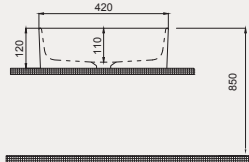

- Ø 45 cm
- Batarya deliksiz
- Su taşma deliksiz
- Mobilya ile kullanıma uygun

Palet Adet	Kod	Renk	Fiyat ₺
K32	70R023045	Beyaz	3.275 ₺

Round Line Tezgah Üstü Lavabo | 70R023042

- Ø 42 cm
- Batarya deliksiz
- Su taşma deliksiz
- Mobilya ile kullanıma uygun