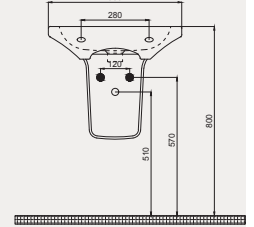

Gideros Lavabo | 70TE20060

- 60x50 cm
- Batarya delikli
- Su taşma delikli
- Duvara monte edilebilir
- Mobilya ile kullanıma uygun değil
- Montaj seti dahil değildir

Palet Adet	Kod	Açıklama	Renk	Fiyat ₺
A28	70TE20060	Lavabo	Beyaz	2.295 ₺
A32	70TE30002	Tam Ayak	Beyaz	1.610 ₺
A33	70TE31002	Yarım Büyük Ayak	Beyaz	1.610 ₺
SET (Lavabo + Tam ayak)				3.905 ₺
SET (Lavabo + Yarım Büyük Ayak)				3.905 ₺

Gideros Lavabo | 70TE20055

- 55x45 cm
- Batarya delikli
- Su taşma delikli
- Duvara monte edilebilir
- Mobilya ile kullanıma uygun değil
- Montaj seti dahil değildir

Palet Adet	Kod	Açıklama	Renk	Fiyat ₺
A32	70TE20055	Lavabo	Beyaz	2.135 ₺
A32	70TE30002	Tam Ayak	Beyaz	1.610 ₺
A60	70TE31001	Yarım Küçük Ayak	Beyaz	1.575 ₺
SET (Lavabo + Tam ayak)				3.745 ₺
SET (Lavabo + Yarım Küçük Ayak)				3.710 ₺

Gideros Lavabo | 70TE20045

- 45x35 cm
- Batarya delikli
- Su taşma delikli
- Duvara monte edilebilir
- Mobilya ile kullanıma uygun değil
- Montaj seti dahil değildir

Palet Adet	Kod	Açıklama	Renk	Fiyat ₺
A48	70TE20045	Lavabo	Beyaz	1.635 ₺
A60	70TE31001	Yarım Küçük Ayak	Beyaz	1.575 ₺
SET (Lavabo + Yarım Küçük Ayak)				3.210 ₺