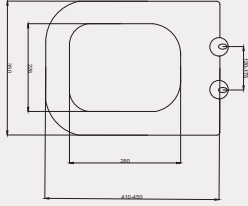

SCS Duroplast | 30SCS.01.02

- SCS Duroplast Yavaş Kapanan Metal Menteşeli Klozet Kapağı

Palet Adet	Kod	Renk	Fiyat ₺
K10	30SCS.01.02	Beyaz	2.000 ₺
K10	30SCS.01.02.05	Parlak Siyah	3.535 ₺
K10	30SCS.01.02.06	Mat Siyah	3.535 ₺
K10	30SCS.01.02.04	Antrasit	3.535 ₺

SCS PP | 30SCS.02.02

- SCS PP Yavaş Kapanan Metal Menteşeli Klozet Kapağı

Palet Adet	Kod	Renk	Fiyat ₺
K10	30SCS.02.02	Beyaz	1.400 ₺

SCR Slim Duroplast | 30SCR.03.02

- SCR Slim Duroplast Yavaş Kapanan Metal Menteşeli Klozet Kapağı

Palet Adet	Kod	Renk	Fiyat ₺
K10	30SCR.03.02	Beyaz	1.900 ₺

SCL Duroplast | 30SCL.01.02

- SCL Duroplast Yavaş Kapanan Metal Menteşeli Klozet Kapağı

Palet Adet	Kod	Renk	Fiyat ₺
	30SCL.01.02	Beyaz	1.900 ₺

SCA Duroplast | 30SCA.01.02

- SCA Duroplast Yavaş Kapanan Metal Menteşeli Klozet Kapağı

Palet Adet	Kod	Renk	Fiyat ₺
	30SCA.01.02	Beyaz	1.900 ₺