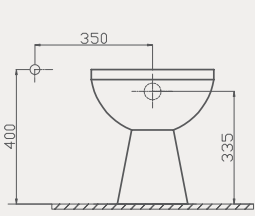

Palet Adet	Kod	Açıklama	Renk	Fiyat ₺
K15/A21	70TK07001	Altan Çıkışlı Klozet	Beyaz	2.420 ₺
K10	30SCA.02.02	Klozet Kapağı	Beyaz	1.180 ₺
SET (Klozet +Kapak)				3.600 ₺

Uyumlu Kapak Özellikleri

30SCA.02.02
SCA PP Yavaş Kapanan Metal
Menteşeli Beyaz Klozet Kapağı

Kapak uyum tablosu için bakınız [syf. 85](#) ►