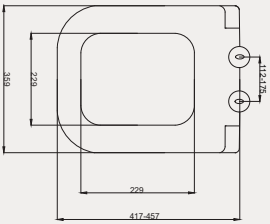

SCO Slim Duroplast | 30SCO.03.02

Palet Adet	Kod	Renk	Fiyat ₺
	30SCO.03.02	Beyaz	2.100 ₺
	30SCO.03.02.06	Mat Siyah	4.200 ₺
	30SCO.03.02.08	Fildişi	4.200 ₺
	30SCO.03.02.07	Vizon	4.200 ₺

• SCO Slim Duroplast Yavaş Kapanan Metal Monteşeli Klozet Kapağı