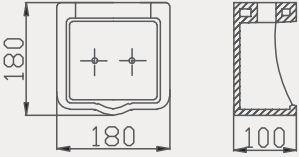

Palet Adet	Kod	Açıklama	Renk	Fiyat ₺
K70	70AK70001	Kollu Sabunluk	Beyaz	665 ₺