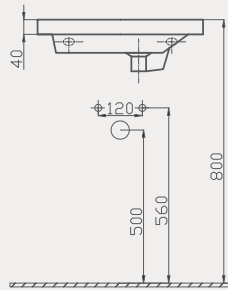

Slim Dolap Uyumlu Lavabo | 70TK21045

- 25x45 cm
- Batarya delikli
- Su taşma delikli
- Mobilya ile kullanıma uygun
- Montaj seti dahil değildir

Palet Adet	Kod	Açıklama	Renk	Fiyat ₺
K56	70TK21045	Lavabo	Beyaz	1.450 ₺