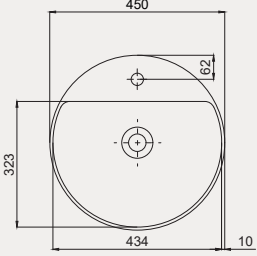

Palet Adet	Kod	Renk	Fiyat ₺
K32	70RO23145	Beyaz	3.450 ₺