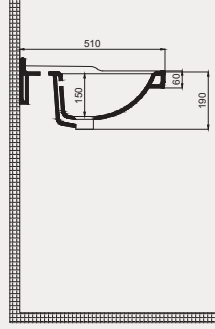

Palet Adet	Kod	Renk	Fiyat ₺
K8	70CR21085	Beyaz	4.750 ₺