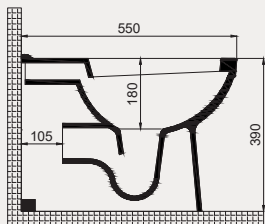

Tesla Duvara Sifir Klozet + Rezervuar | 70TE06001

- 63 cm
- Montaj seti dahildir
- Klozet kapağı dahil değildir

Palet Adet	Kod	Açıklama	Renk	Fiyat ₺
K9	70TE06001	Duvara Sifir Klozet	Beyaz	5.925 ₺
K9	70DE60001	Rezervuar	Beyaz	2.715 ₺
K10	30SCD.01.02	Klozet Kapağı	Beyaz	1.960 ₺
K20	42MCS02	İç Takım		920 ₺
SET (Klozet+Rezervuar+Kapak+İç Takım)				11.520 ₺

Uyumlu Kapak Özellikleri

30SCD.01.02
SCD Duroplast Yavaş Kapanan Metal
Menteşeli Beyaz Klozet Kapağı

Kapak uyum tablosu için bakınız [syf. 80](#) ▶

Tesla Asma Klozet | 70TE02001

- Montaj seti dahil değildir
- Klozet kapağı dahil değildir

Palet Adet	Kod	Açıklama	Renk	Fiyat ₺
K12	70TE02001	Asma Klozet	Beyaz	4.585 ₺
K10	30SCD.01.02	Klozet Kapağı	Beyaz	1.960 ₺
SET (Klozet+Kapak)				6.545 ₺

Uyumlu Kapak Özellikleri

30SCD.01.02
SCD Duroplast Yavaş Kapanan Metal
Menteşeli Beyaz Klozet Kapağı

Kapak uyum tablosu için bakınız [syf. 80](#) ▶

Tesla BTW Tek Klozet | 70TE04001

- Montaj seti dahil değildir
- Klozet kapağı dahil değildir

Palet Adet	Kod	Açıklama	Renk	Fiyat ₺
K15	70TE04001	BTW Tek Klozet	Beyaz	3.940 ₺
K10	30SCD.01.02	Klozet Kapağı	Beyaz	1.960 ₺
SET (Klozet+Kapak)				5.900 ₺

Uyumlu Kapak Özellikleri

30SCD.01.02
SCD Duroplast Yavaş Kapanan Metal
Menteşeli Beyaz Klozet Kapağı

Kapak uyum tablosu için bakınız [syf. 80](#) ▶