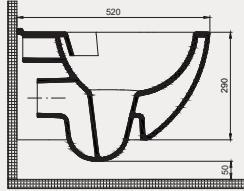

Uyumlu Kapak Özellikleri

30SCD.01.02
SCD Duroplast Yavaş Kapanan Metal
Menteşeli Beyaz Klozet Kapağı

Kapak uyum tablosu için bakınız [syf. 80](#) ▶

Deep Asma Klozet | 70DE02001

- 52 cm
- Montaj seti dahil değildir
- Klozet kapağı dahil değildir