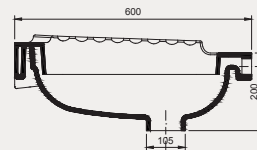

New Tuvalet Taşı | 70TT44001

YENİ

Palet Adet	Kod	Açıklama	Renk	Fiyat ₺
A28	70TT44001	Tuvalet Taşı	Beyaz	2.550 ₺

Etajer | 70AK72060

Palet Adet	Kod	Açıklama	Renk	Fiyat ₺
K48	70AK72060	Etajer	Beyaz	665 ₺

Etajer | 70AK72049