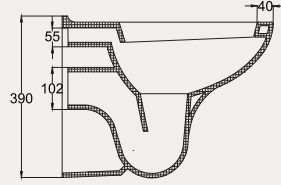

Inkum Asma Klozet | 70IN02001

- 52 cm
- Montaj seti dahil değil
- Klozet kapağı dahil değildir

Palet Adet	Kod	Açıklama	Renk	Fiyat ₺
K12/A18	70IN02001	Asma Klozet	Beyaz	3.150 ₺
K10	30SCA.01.02	Klozet Kapağı	Beyaz	1.900 ₺
SET (Klozet+Rezervuar+Kapak-1+İç Takım)				5.050 ₺

Uyumlu Kapak Özellikleri

30SCA.01.02
SCA Duroplast Yavaş Kapanan Metal
Menteşeli Beyaz Klozet Kapağı

Kapak uyum tablosu için bakınız [syf. 85](#) ►

Çocuklar için

Çocuk Klozet | 70CH01001

- 57 cm
- Montaj seti dahil
- Klozet kapağı dahil

Palet Adet	Kod	Açıklama	Renk	Fiyat ₺
K16	70CH01001	Çocuk Klozet	Beyaz	2.555 ₺
K16	70CH60001	Rezervuar	Beyaz	1.385 ₺
K10	30SCC.02.02	Klozet Kapağı	Beyaz	1.155 ₺
K20	42MCK01	İç Takım		920 ₺
SET (Klozet+Rezervuar+Kapak+İç Takım)				6.015 ₺

Uyumlu Kapak Özellikleri

30SCC.02.02
SCC PP Yavaş Kapanan Metal
Menteşeli Beyaz Klozet Kapağı

Kapak uyum tablosu için bakınız [syf. 85](#) ►

Çocuk Lavabo | 70TK20045

- 45x35 cm
- Batarya delikli
- Su taşma delikli
- Mobilya ile kullanıma uygun değil
- Montaj seti dahil değildir

Palet Adet	Kod	Açıklama	Renk	Fiyat ₺
K30	70TK20045	Çocuk Lavabo	Beyaz	1.280 ₺
A60	70TK31002	Tek Yarım Ayak	Beyaz	1.050 ₺
SET (Lavabo+Ayak)				2.330 ₺