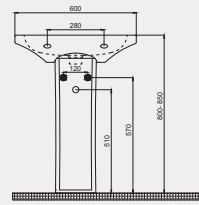

Gideros Lavabo | 70TE20060

- 60x50 cm
- Batarya delikli
- Su taşma delikli
- Duvara monte edilebilir
- Mobilya ile kullanıma uygun değil
- Montaj seti dahil değildir

Palet Adet	Kod	Açıklama	Renk	Fiyat ₺
A28	70TE20060	Lavabo	Beyaz	2.295 ₺
A32	70TE30002	Tam Ayak	Beyaz	1.610 ₺
A33	70TE31002	Yarım Büyük Ayak	Beyaz	1.610 ₺
SET (Lavabo + Tam ayak)				3.905 ₺
SET (Lavabo + Yarım Büyük Ayak)				3.905 ₺

Gideros Lavabo | 70TE20055

- 55x45 cm
- Batarya delikli
- Su taşma delikli
- Duvara monte edilebilir
- Mobilya ile kullanıma uygun değil
- Montaj seti dahil değildir

Palet Adet	Kod	Açıklama	Renk	Fiyat ₺
A32	70TE20055	Lavabo	Beyaz	2.135 ₺
A32	70TE30002	Tam Ayak	Beyaz	1.610 ₺
A60	70TE31001	Yarım Küçük Ayak	Beyaz	1.575 ₺
SET (Lavabo + Tam ayak)				3.745 ₺
SET (Lavabo + Yarım Küçük Ayak)				3.710 ₺

Gideros Lavabo | 70TE20045

- 45x35 cm
- Batarya delikli
- Su taşma delikli
- Duvara monte edilebilir
- Mobilya ile kullanıma uygun değil
- Montaj seti dahil değildir

Palet Adet	Kod	Açıklama	Renk	Fiyat ₺
A48	70TE20045	Lavabo	Beyaz	1.635 ₺
A60	70TE31001	Yarım Küçük Ayak	Beyaz	1.575 ₺
SET (Lavabo + Yarım Küçük Ayak)				3.210 ₺