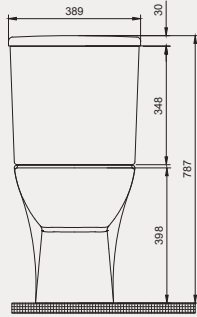

Palet Adet	Kod	Renk	Fiyat ₺
K10	30SCC.02.02	Beyaz	1.155 ₺

alvit[®]

alvit.com.tr

Gideros Duvara Sıfır Takım Klozet | 70GD06001

- 63 cm
- Montaj seti dahildir
- Klozet kapağı dahil değildir

Palet Adet	Kod	Açıklama	Renk	Fiyat ₺
K9	70GD06001	Duvara Sıfır Klozet	Beyaz	5.410 ₺
K9	70DE60001	Rezervuar	Beyaz	2.715 ₺
K10	30SCS.01.02	Klozet Kapağı	Beyaz	2.000 ₺
K20	42MCS02	İç Takım		920 ₺
SET (Klozet+Rezervuar+Kapak+İç Takım)				11.045 ₺
K9	70GD06001.01.1.1.01	Duvara Sıfır Klozet	Mat Siyah	9.660 ₺
K9	70DE60001.01.2.3.01	Rezervuar	Mat Siyah	4.900 ₺
K10	30SCS.01.02.06	Klozet Kapağı	Mat Siyah	3.535 ₺
K20	42MCS02	İç Takım		920 ₺
SET (Klozet+Rezervuar+Kapak+İç Takım)				19.015 ₺
K9	70GD06001.02.1.1.01	Duvara Sıfır Klozet	Antrasit	9.660 ₺
K9	70DE60001.02.2.3.01	Rezervuar	Antrasit	4.900 ₺
K10	30SCS.01.02.04	Klozet Kapağı	Antrasit	3.535 ₺
K20	42MCS02	İç Takım		920 ₺
SET (Klozet+Rezervuar+Kapak+İç Takım)				19.015 ₺
K9	70GD06001.30.1.1.01	Duvara Sıfır Klozet	Parlak Siyah	9.660 ₺
K9	70DE60001.30.2.3.01	Rezervuar	Parlak Siyah	4.900 ₺
K10	30SCS.01.02.05	Klozet Kapağı	Parlak Siyah	3.535 ₺
K20	42MCS02	İç Takım		920 ₺
SET (Klozet+Rezervuar+Kapak+İç Takım)				19.015 ₺