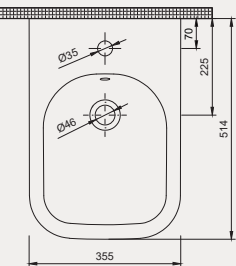

Palet Adet	Kod	Renk	Fiyat ₺
K12	70CG12002	Beyaz	7.525 ₺