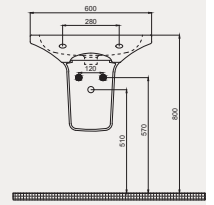

Gideros Lavabo | 70TE20060

- 60x50 cm
- Batarya delikli
- Su taşma delikli
- Duvara monte edilebilir
- Mobilya ile kullanıma uygun değil
- Montaj seti dahil değildir

Palet Adet	Kod	Açıklama	Renk	Fiyat ₺
A28	70TE20060	Lavabo	Beyaz	2.295 ₺
A32	70TE30002	Tam Ayak	Beyaz	1.610 ₺
A33	70TE31002	Yarım Büyük Ayak	Beyaz	1.610 ₺
SET (Lavabo + Tam ayak)				3.905 ₺
SET (Lavabo + Yarım Büyük Ayak)				3.905 ₺

Gideros Lavabo | 70TE20055

- 55x45 cm
- Batarya delikli
- Su taşma delikli
- Duvara monte edilebilir
- Mobilya ile kullanıma uygun değil
- Montaj seti dahil değildir

Palet Adet	Kod	Açıklama	Renk	Fiyat ₺
A32	70TE20055	Lavabo	Beyaz	2.135 ₺
A32	70TE30002	Tam Ayak	Beyaz	1.610 ₺
A60	70TE31001	Yarım Küçük Ayak	Beyaz	1.575 ₺
SET (Lavabo + Tam ayak)				3.745 ₺
SET (Lavabo + Yarım Küçük Ayak)				3.710 ₺

Gideros Lavabo | 70TE20045

- 45x35 cm
- Batarya delikli
- Su taşma delikli
- Duvara monte edilebilir
- Mobilya ile kullanıma uygun değil
- Montaj seti dahil değildir

Palet Adet	Kod	Açıklama	Renk	Fiyat ₺
A48	70TE20045	Lavabo	Beyaz	1.635 ₺
A60	70TE31001	Yarım Küçük Ayak	Beyaz	1.575 ₺
SET (Lavabo + Yarım Küçük Ayak)				3.210 ₺