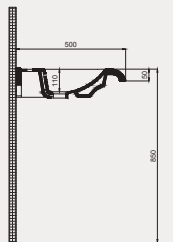

North Hill Dolap Uyumlu Lavabo | 70NH21080

- 80x51 cm
- Batarya delikli
- Su taşma deliksiz
- Duvara monte edilebilir
- Mobilya ile kullanıma uygun
- Montaj seti dahil değildir

Palet Adet	Kod	Renk	Fiyat ₺
K12	70NH21080	Beyaz	5.075 ₺

North Hill Dolap Uyumlu Lavabo | 70NH21100

- 100x51 cm
- Batarya delikli
- Su taşma deliksiz
- Duvara monte edilebilir
- Mobilya ile kullanıma uygun
- Montaj seti dahil değildir

Palet Adet	Kod	Renk	Fiyat ₺
K12	70NH21100	Beyaz	6.055 ₺

MELT

Melt Mobilya Uyumlu Lavabo | 70ML21080

- 80x50 cm
- Batarya delikli
- Su taşma delikli
- Duvara monte edilebilir
- Mobilya ile kullanıma uygun
- Montaj seti dahil değildir

Palet Adet	Kod	Renk	Fiyat ₺
K12	70ML21080	Beyaz	5.075 ₺