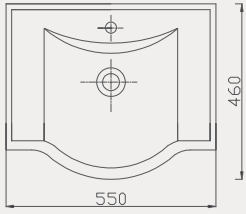

Palet Adet	Kod	Açıklama	Renk	Fiyat ₺
K20	70TP21055	Dolap Uyumlu Lavabo	Beyaz	1.800 ₺