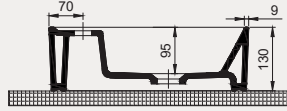

Cross Line Tezgah Üstü Lavabo | 70CL23040

- 41x23 cm
- Batarya delikli
- Su taşma deliksiz
- Duvara monte edilemez
- Mobilya ile kullanıma uygun
- Montaj seti dahil değildir.

Palet Adet	Kod	Renk	Fiyat ₺
K56	70CL23040	Beyaz	1.970 ₺

Cross Line Tezgah Üstü Lavabo | 70CL23050

- 50x38,5 cm
- Batarya delikli
- Su taşma delikli
- Duvara monte edilebilir
- Mobilya ile kullanıma uygun
- Montaj seti dahil değildir

Palet Adet	Kod	Renk	Fiyat ₺
K30	70CL23050	Beyaz	2.450 ₺
K30	70CL23050.30.1.3.01	Parlak Siyah	4.255 ₺
K30	70CL23050.06.1.3.01	Mat Beyaz	4.255 ₺
K30	70CL23050.01.1.3.01	Mat Siyah	4.255 ₺
K30	70CL23050.07.1.3.01	Fildişi	4.255 ₺
K30	70CL23050.04.1.3.01	Vizon	4.255 ₺
K30	70CL23050.03.1.3.01	Somon	4.255 ₺
K30	70CL23050.02.1.3.01	Antrasit	4.255 ₺
K30	70CL23050.08.1.3.01	Yeşil	4.255 ₺
K30	70CL23050.09.1.3.01	Mavi	4.255 ₺
K30	70CL23050.10.1.3.01	Bordo	4.255 ₺
K30	70CL23050.20.1.3.01	Altın	10.485 ₺
K30	70CL23050.21.1.3.01	Platin	10.485 ₺

Cross Line Tezgah Üstü Lavabo | 70CL23055

- 55x45 cm
- Batarya delikli
- Su taşma delikli
- Duvara monte edilebilir
- Mobilya ile kullanıma uygun
- Montaj seti dahil değildir

Palet Adet	Kod	Renk	Fiyat ₺
K24	70CL23055	Beyaz	2.960 ₺
K24	70CL23055.30.1.3.01	Parlak Siyah	5.235 ₺
K24	70CL23055.06.1.3.01	Mat Beyaz	5.235 ₺
K24	70CL23055.01.1.3.01	Mat Siyah	5.235 ₺
K24	70CL23055.07.1.3.01	Fildişi	5.235 ₺
K24	70CL23055.04.1.3.01	Vizon	5.235 ₺
K24	70CL23055.03.1.3.01	Somon	5.235 ₺
K24	70CL23055.02.1.3.01	Antrasit	5.235 ₺
K24	70CL23055.08.1.3.01	Yeşil	5.235 ₺
K24	70CL23055.09.1.3.01	Mavi	5.235 ₺
K24	70CL23055.10.1.3.01	Bordo	5.235 ₺
K24	70CL23055.20.1.3.01	Altın	12.445 ₺
K24	70CL23055.21.1.3.01	Platin	12.445 ₺