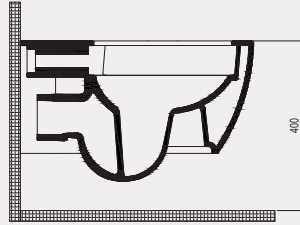

YENİ

- 54 cm
- Q Rimless
- Montaj seti dahil değildir
- Klozet kapağı dahil değildir.

Palet Adet	Kod	Açıklama	Renk	Fiyat ₺
K12	70DE03154	Asma Klozet	Beyaz	11.800 ₺
K10	30SCD.01.02	Klozet Kapağı	Beyaz	1.960 ₺
SET (Klozet+Kapak)				13.760 ₺

Uyumlu Kapak Özellikleri

30SCD.01.02
SCD Duroplast Yavaş Kapanan Metal
Menteşeli Beyaz Klozet Kapağı

Kapak uyum tablosu için bakınız [syf. 80](#) ▶