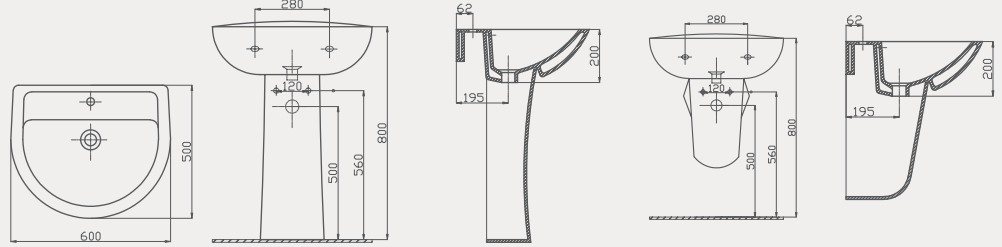

- 60x50 cm
- Batarya delikli
- Su taşma delikli
- Mobilya ile kullanıma uygun değil
- Montaj seti dahil değildir

Palet Adet	Kod	Açıklama	Renk	Fiyat ₺
A22	70SF20060	Lavabo	Beyaz	1.805 ₺
A32	70IN30002	Tam Ayak	Beyaz	1.190 ₺
A32	70IN31001	Yarım Ayak	Beyaz	1.315 ₺
SET (Lavabo + Tam ayak)				2.995 ₺
SET (Lavabo + Yarım Ayak)				3.120 ₺