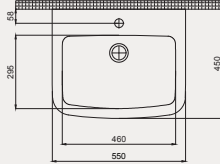

Gideros Lavabo | 70TE20060

- 60x50 cm
- Batarya delikli
- Su taşma delikli
- Duvara monte edilebilir
- Mobilya ile kullanıma uygun değil
- Montaj seti dahil değildir

Palet Adet	Kod	Açıklama	Renk	Fiyat ₺
A28	70TE20060	Lavabo	Beyaz	2.295 ₺
A32	70TE30002	Tam Ayak	Beyaz	1.610 ₺
A33	70TE31002	Yarım Büyük Ayak	Beyaz	1.610 ₺
SET (Lavabo + Tam ayak)				3.905 ₺
SET (Lavabo + Yarım Büyük Ayak)				3.905 ₺

Gideros Lavabo | 70TE20055

- 55x45 cm
- Batarya delikli
- Su taşma delikli
- Duvara monte edilebilir
- Mobilya ile kullanıma uygun değil
- Montaj seti dahil değildir

Palet Adet	Kod	Açıklama	Renk	Fiyat ₺
A32	70TE20055	Lavabo	Beyaz	2.135 ₺
A32	70TE30002	Tam Ayak	Beyaz	1.610 ₺
A60	70TE31001	Yarım Küçük Ayak	Beyaz	1.575 ₺
SET (Lavabo + Tam ayak)				3.745 ₺
SET (Lavabo + Yarım Küçük Ayak)				3.710 ₺

Gideros Lavabo | 70TE20045

- 45x35 cm
- Batarya delikli
- Su taşma delikli
- Duvara monte edilebilir
- Mobilya ile kullanıma uygun değil
- Montaj seti dahil değildir

Palet Adet	Kod	Açıklama	Renk	Fiyat ₺
A48	70TE20045	Lavabo	Beyaz	1.635 ₺
A60	70TE31001	Yarım Küçük Ayak	Beyaz	1.575 ₺
SET (Lavabo + Yarım Küçük Ayak)				3.210 ₺