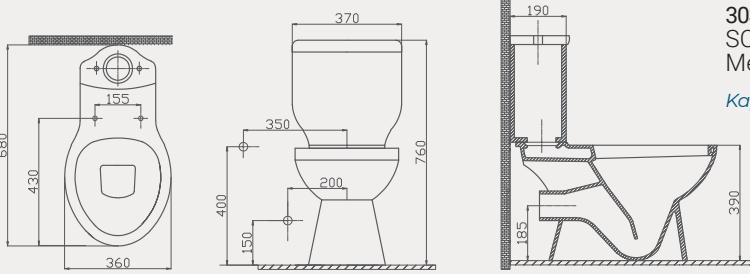

Uyumlu Kapak Özellikleri

30SCA.01.02
SCA Duroplast Yavaş Kapanan Metal Menteşeli Beyaz Klozet Kapağı

Kapak uyum tablosu için bakınız [syf. 85](#) ▶

Inkum Arkadan Çıkışlı Klozet | 70IN01002

- 68 cm
- Montaj seti dahildir
- Klozet kapağı dahil değildir