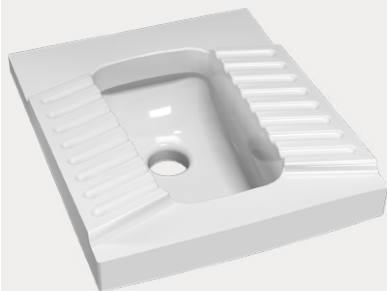

New Tuvalet Taşı | 70TT44001

YENİ