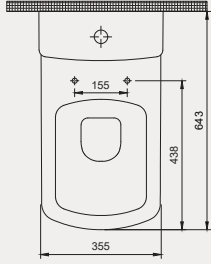

Palet Adet	Kod	Renk	Fiyat ₺
K10	30SCC.02.02	Beyaz	1.155 ₺

alvit[®]

alvit.com.tr

Gideros Duvara Sıfır Takım Klozet | 70GD06001

- 63 cm
- Montaj seti dahildir
- Klozet kapağı dahil değildir

Palet Adet	Kod	Açıklama	Renk	Fiyat ₺
K9	70GD06001	Duvara Sıfır Klozet	Beyaz	5.410 ₺
K9	70DE60001	Rezervuar	Beyaz	2.715 ₺
K10	30SCS.01.02	Klozet Kapağı	Beyaz	2.000 ₺
K20	42MCS02	İç Takım		920 ₺
SET (Klozet+Rezervuar+Kapak+İç Takım)				11.045 ₺
K9	70GD06001.01.1.1.01	Duvara Sıfır Klozet	Mat Siyah	9.660 ₺
K9	70DE60001.01.2.3.01	Rezervuar	Mat Siyah	4.900 ₺
K10	30SCS.01.02.06	Klozet Kapağı	Mat Siyah	3.535 ₺
K20	42MCS02	İç Takım		920 ₺
SET (Klozet+Rezervuar+Kapak+İç Takım)				19.015 ₺
K9	70GD06001.02.1.1.01	Duvara Sıfır Klozet	Antrasit	9.660 ₺
K9	70DE60001.02.2.3.01	Rezervuar	Antrasit	4.900 ₺
K10	30SCS.01.02.04	Klozet Kapağı	Antrasit	3.535 ₺
K20	42MCS02	İç Takım		920 ₺
SET (Klozet+Rezervuar+Kapak+İç Takım)				19.015 ₺
K9	70GD06001.30.1.1.01	Duvara Sıfır Klozet	Parlak Siyah	9.660 ₺
K9	70DE60001.30.2.3.01	Rezervuar	Parlak Siyah	4.900 ₺
K10	30SCS.01.02.05	Klozet Kapağı	Parlak Siyah	3.535 ₺
K20	42MCS02	İç Takım		920 ₺
SET (Klozet+Rezervuar+Kapak+İç Takım)				19.015 ₺