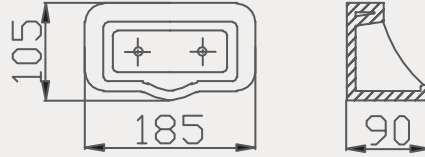

Bide Sabunluk | 70AK70002

Palet Adet	Kod	Açıklama	Renk	Fiyat ₺
K40	70AK70002	Bide Sabunluk	Beyaz	490 ₺