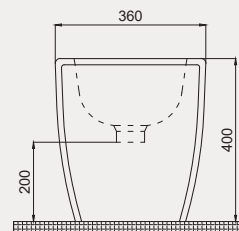

Deep Asma Bide | 70DE12003

- 49 cm
- Batarya delikli
- Su taşma delikli
- Montaj seti dahildir

YENİ

Palet Adet	Kod	Renk	Fiyat ₺
K12	70DE12003	Beyaz	5.900 ₺

Deep Rimless Duvara Sıfır Yerden Tek Klozet | 70DE04001

- 54 cm
- Q Rimless
- Montaj seti dahildir
- Klozet kapağı dahil değildir

Palet Adet	Kod	Açıklama	Renk	Fiyat ₺
K12	70DE04001	BTW Tek Klozet	Beyaz	6.210 ₺
K10	30SCD.01.02	Klozet Kapağı	Beyaz	1.960 ₺
SET (Klozet+Kapak)				8.170 ₺

Uyumlu Kapak Özellikleri

30SCD.01.02
SCD Duroplast Yavaş Kapanan Metal
Menteşeli Beyaz Klozet Kapağı

Kapak uyum tablosu için bakınız [syf. 80](#) ►

Deep Duvara Sıfır Yerden Tek Bide | 70DE13001

- 54 cm
- Batarya delikli
- Su taşma delikli
- Montaj seti dahildir

Palet Adet	Kod	Renk	Fiyat ₺
K12	70DE13001	Beyaz	6.210 ₺