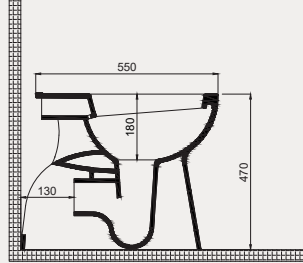

Uyumlu Kapak Özellikleri

30SCA.01.02
SCA Duroplast Yavaş Kapanan Metal
Menteşeli Beyaz Klozet Kapağı

Kapak uyum tablosu için bakınız [syf. 80](#) ▶

Care + Yerden Tek Klozet | 70SD07001

• 55 cm

Palet Adet	Kod	Açıklama	Renk	Fiyat ₺
K6	70SD07001	Duvara Sıfır Klozet	Beyaz	6.055 ₺
K10	30SCL.01.02	Klozet Kapağı	Beyaz	1.900 ₺
SET (2 parça)				7.955 ₺