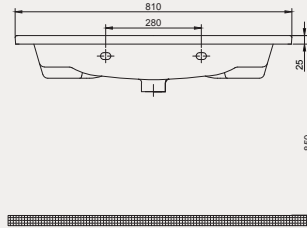

Arc Line Dolap Uyumlu Lavabo | 70AR21065

- 65 x 46 cm
- Batarya Delikli
- Su Taşma Delikli
- Duvara monte edilebilir
- Mobilya ile kullanıma uygun
- Montaj seti dahil değildir.

YENİ

Palet Adet	Kod	Renk	Fiyat ₺
	70AR21065	Beyaz	3.020 ₺

Arc Line Dolap Uyumlu Lavabo | 70AR21080

- 80 x 46 cm
- Batarya Delikli
- Su Taşma Delikli
- Duvara monte edilebilir
- Mobilya ile kullanıma uygun
- Montaj seti dahil değildir.

YENİ

Palet Adet	Kod	Renk	Fiyat ₺
	70AR21080	Beyaz	3.590 ₺