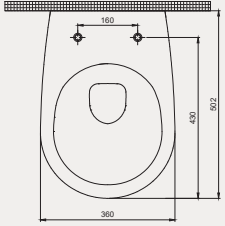

Concorde Rimless Asma Klozet | 70C003052

- 52 cm
- Q Rimless
- Montaj seti dahildir
- Klozet kapağı dahil değildir

Palet Adet	Kod	Açıklama	Renk	Fiyat ₺
K12	70C003052	Asma Klozet	Beyaz	5.900 ₺
K10	30SCR.03.02	Klozet Kapağı	Beyaz	1.900 ₺
SET (2 parça)				7.800 ₺