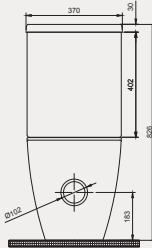

- 63 cm
- Montaj seti dahildir
- Klozet kapağı dahil değildir

Uyumlu Kapak Özellikleri

30SCD.01.02
SCD Duroplast Yavaş Kapanan Metal
Menteşeli Beyaz Klozet Kapağı

Kapak uyum tablosu için bakınız [syf. 80](#) ▶