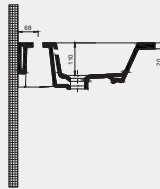

Aquasol Line Dolap Uyumlu Lavabo | 70AQ21100

- 100x46 cm
- Batarya delikli
- Su taşma delikli
- Mobilya ile kullanıma uygun
- Duvara monte edilebilir
- Montaj seti dahil değildir

Palet Adet	Kod	Renk	Fiyat ₺
K12	70AQ21100	Beyaz	5.900 ₺
K12	70AQ21100.01.1.3.01	Mat Siyah	9.430 ₺
K12	70AQ21100.07.1.3.01	Fildişi	9.430 ₺
K12	70AQ21100.04.1.3.01	Vizon	9.430 ₺

Aquasol Line Çift Hazneli Dolap Uyumlu Lavabo | 70AQ24120

- 120x46 cm
- Batarya delikli
- Su taşma delikli
- Mobilya ile kullanıma uygun
- Duvara monte edilebilir
- Montaj seti dahil değildir

Palet Adet	Kod	Renk	Fiyat ₺
K12	70AQ24120	Beyaz	10.800 ₺