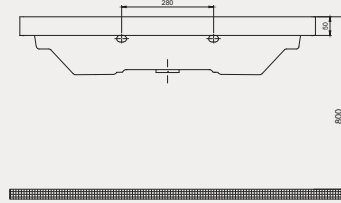

Palet Adet	Kod	Açıklama	Renk	Fiyat ₺
K12	70NL21090	Dolap Uyumlu Lavabo	Beyaz	4.855 ₺