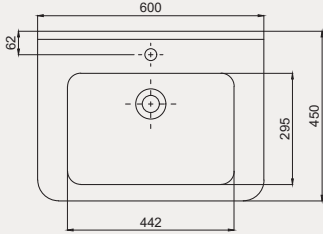

Space Line Dolap Uyumlu Lavabo | 70SP21060

- 60x45 cm
- Batarya delikli
- Su taşma delikli
- Duvara monte edilebilir
- Mobilya ile kullanıma uygun
- Montaj seti dahil değildir

Palet Adet	Kod	Renk	Fiyat ₺
K20	70SP21060	Beyaz	2.960 ₺

Space Line Dolap Uyumlu Lavabo | 70SP21065

- 65x45 cm
- Batarya delikli
- Su taşma delikli
- Duvara monte edilebilir
- Mobilya ile kullanıma uygun
- Montaj seti dahil değildir

Palet Adet	Kod	Renk	Fiyat ₺
K20	70SP21065	Beyaz	3.045 ₺

Space Line Dolap Uyumlu Lavabo | 70SP21080

- 80x45 cm
- Batarya delikli
- Su taşma delikli
- Duvara monte edilebilir
- Mobilya ile kullanıma uygun
- Montaj seti dahil değildir

Palet Adet	Kod	Renk	Fiyat ₺
K12	70SP21080	Beyaz	3.765 ₺