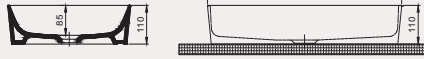

Palet Ade	Kod	Renk	Fiyat ₺
K20	70RL23061	Beyaz	3.765 ₺
K20	70RL23061.30.1.3.01	Parlak Siyah	6.055 ₺
K20	70RL23061.06.1.3.01	Mat Beyaz	6.055 ₺
K20	70RL23061.01.1.3.01	Mat Siyah	6.055 ₺
K20	70RL23061.07.1.3.01	Fildişi	6.055 ₺
K20	70RL23061.04.1.3.01	Vizon	6.055 ₺
K20	70RL23061.03.1.3.01	Somon	6.055 ₺
K20	70RL23061.02.1.3.01	Antrasit	6.055 ₺
K20	70RL23061.08.1.3.01	Yeşil	6.055 ₺
K20	70RL23061.09.1.3.01	Mavi	6.055 ₺
K20	70RL23061.10.1.3.01	Bordo	6.055 ₺
K20	70RL23061.20.1.3.01	Altın	14.580 ₺
K20	70RL23061.21.1.3.01	Platin	14.580 ₺