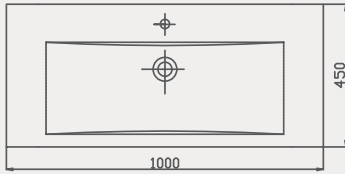

Palet Adet	Kod	Açıklama	Renk	Fiyat ₺
K12	70TH21100	Lavabo	Beyaz	4.420 ₺