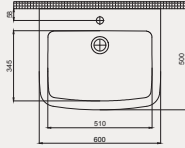

Gideros Lavabo | 70TE20060

- 60x50 cm
- Batarya delikli
- Su taşma delikli
- Duvara monte edilebilir
- Mobilya ile kullanıma uygun değil
- Montaj seti dahil değildir

Palet Adet	Kod	Açıklama	Renk	Fiyat ₺
A28	70TE20060	Lavabo	Beyaz	2.295 ₺
A32	70TE30002	Tam Ayak	Beyaz	1.610 ₺
A33	70TE31002	Yarım Büyük Ayak	Beyaz	1.610 ₺
SET (Lavabo + Tam ayak)				3.905 ₺
SET (Lavabo + Yarım Büyük Ayak)				3.905 ₺

Gideros Lavabo | 70TE20055

- 55x45 cm
- Batarya delikli
- Su taşma delikli
- Duvara monte edilebilir
- Mobilya ile kullanıma uygun değil
- Montaj seti dahil değildir

Palet Adet	Kod	Açıklama	Renk	Fiyat ₺
A32	70TE20055	Lavabo	Beyaz	2.135 ₺
A32	70TE30002	Tam Ayak	Beyaz	1.610 ₺
A60	70TE31001	Yarım Küçük Ayak	Beyaz	1.575 ₺
SET (Lavabo + Tam ayak)				3.745 ₺
SET (Lavabo + Yarım Küçük Ayak)				3.710 ₺

Gideros Lavabo | 70TE20045

- 45x35 cm
- Batarya delikli
- Su taşma delikli
- Duvara monte edilebilir
- Mobilya ile kullanıma uygun değil
- Montaj seti dahil değildir

Palet Adet	Kod	Açıklama	Renk	Fiyat ₺
A48	70TE20045	Lavabo	Beyaz	1.635 ₺
A60	70TE31001	Yarım Küçük Ayak	Beyaz	1.575 ₺
SET (Lavabo + Yarım Küçük Ayak)				3.210 ₺