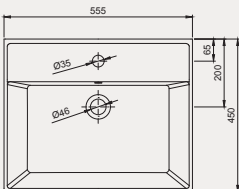

Cross Line Tezgah Üstü Lavabo | 70CL23040

- 41x23 cm
- Batarya delikli
- Su taşma deliksiz
- Duvara monte edilemez
- Mobilya ile kullanıma uygun
- Montaj seti dahil değildir.

Palet Adet	Kod	Renk	Fiyat ₺
K56	70CL23040	Beyaz	1.970 ₺

Cross Line Tezgah Üstü Lavabo | 70CL23050

- 50x38,5 cm
- Batarya delikli
- Su taşma delikli
- Duvara monte edilebilir
- Mobilya ile kullanıma uygun
- Montaj seti dahil değildir

Palet Adet	Kod	Renk	Fiyat ₺
K30	70CL23050	Beyaz	2.450 ₺
K30	70CL23050.30.1.3.01	Parlak Siyah	4.255 ₺
K30	70CL23050.06.1.3.01	Mat Beyaz	4.255 ₺
K30	70CL23050.01.1.3.01	Mat Siyah	4.255 ₺
K30	70CL23050.07.1.3.01	Fildişi	4.255 ₺
K30	70CL23050.04.1.3.01	Vizon	4.255 ₺
K30	70CL23050.03.1.3.01	Somon	4.255 ₺
K30	70CL23050.02.1.3.01	Antrasit	4.255 ₺
K30	70CL23050.08.1.3.01	Yeşil	4.255 ₺
K30	70CL23050.09.1.3.01	Mavi	4.255 ₺
K30	70CL23050.10.1.3.01	Bordo	4.255 ₺
K30	70CL23050.20.1.3.01	Altın	10.485 ₺
K30	70CL23050.21.1.3.01	Platin	10.485 ₺

Cross Line Tezgah Üstü Lavabo | 70CL23055

- 55x45 cm
- Batarya delikli
- Su taşma delikli
- Duvara monte edilebilir
- Mobilya ile kullanıma uygun
- Montaj seti dahil değildir

Palet Adet	Kod	Renk	Fiyat ₺
K24	70CL23055	Beyaz	2.960 ₺
K24	70CL23055.30.1.3.01	Parlak Siyah	5.235 ₺
K24	70CL23055.06.1.3.01	Mat Beyaz	5.235 ₺
K24	70CL23055.01.1.3.01	Mat Siyah	5.235 ₺
K24	70CL23055.07.1.3.01	Fildişi	5.235 ₺
K24	70CL23055.04.1.3.01	Vizon	5.235 ₺
K24	70CL23055.03.1.3.01	Somon	5.235 ₺
K24	70CL23055.02.1.3.01	Antrasit	5.235 ₺
K24	70CL23055.08.1.3.01	Yeşil	5.235 ₺
K24	70CL23055.09.1.3.01	Mavi	5.235 ₺
K24	70CL23055.10.1.3.01	Bordo	5.235 ₺
K24	70CL23055.20.1.3.01	Altın	12.445 ₺
K24	70CL23055.21.1.3.01	Platin	12.445 ₺