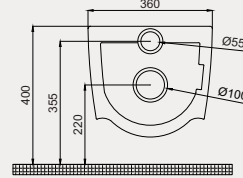

Palet Adet	Kod	Açıklama	Renk	Fiyat ₺
K12	70DE03052	Asma Klozet	Beyaz	4.750 ₺
K10	30SCD.01.02	Klozet Kapağı	Beyaz	1.960 ₺
SET (Klozet+Kapak)				6.710 ₺

Uyumlu Kapak Özellikleri

30SCD.01.02
SCD Duroplast Yavaş Kapanan Metal
Menteşeli Beyaz Klozet Kapağı

Kapak uyum tablosu için bakınız [syf. 80](#) ▶