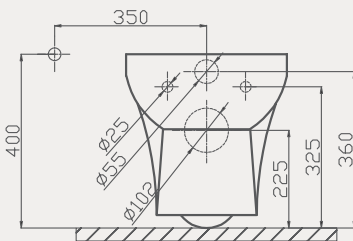

Gideros Duvara Sıfır Takım Klozet | 70GD06001

- 63 cm
- Montaj seti dahildir
- Klozet kapağı dahil değildir

Palet Adet	Kod	Açıklama	Renk	Fiyat ₺
K9	70GD06001	Duvara Sıfır Klozet	Beyaz	5.410 ₺
K9	70DE60001	Rezervuar	Beyaz	2.715 ₺
K10	30SCS.01.02	Klozet Kapağı	Beyaz	2.000 ₺
K20	42MCS02	İç Takım		920 ₺
SET (Klozet+Rezervuar+Kapak+İç Takım)				11.045 ₺
K9	70GD06001.01.1.1.01	Duvara Sıfır Klozet	Mat Siyah	9.660 ₺
K9	70DE60001.01.2.3.01	Rezervuar	Mat Siyah	4.900 ₺
K10	30SCS.01.02.06	Klozet Kapağı	Mat Siyah	3.535 ₺
K20	42MCS02	İç Takım		920 ₺
SET (Klozet+Rezervuar+Kapak+İç Takım)				19.015 ₺
K9	70GD06001.02.1.1.01	Duvara Sıfır Klozet	Antrasit	9.660 ₺
K9	70DE60001.02.2.3.01	Rezervuar	Antrasit	4.900 ₺
K10	30SCS.01.02.04	Klozet Kapağı	Antrasit	3.535 ₺
K20	42MCS02	İç Takım		920 ₺
SET (Klozet+Rezervuar+Kapak+İç Takım)				19.015 ₺
K9	70GD06001.30.1.1.01	Duvara Sıfır Klozet	Parlak Siyah	9.660 ₺
K9	70DE60001.30.2.3.01	Rezervuar	Parlak Siyah	4.900 ₺
K10	30SCS.01.02.05	Klozet Kapağı	Parlak Siyah	3.535 ₺
K20	42MCS02	İç Takım		920 ₺
SET (Klozet+Rezervuar+Kapak+İç Takım)				19.015 ₺

Uyumlu Kapak Özellikleri

30SCS.01.02
SCS Droplast Yavaş Kapanan Metal
Menteşeli Beyaz Klozet Kapağı

Kapak uyum tablosu için bakınız [syf. 85](#) ►

Gideros Asma Klozet | 70GD02001

- 51 cm

Palet Adet	Kod	Açıklama	Renk	Fiyat ₺
K12/A18	70GD02001	Asma Klozet	Beyaz	3.870 ₺
K10	30SCS.01.02	Klozet Kapağı	Beyaz	2.000 ₺
SET (2 parça)				5.870 ₺

Uyumlu Kapak Özellikleri

30SCS.01.02
SCS Droplast Yavaş Kapanan Metal
Menteşeli Beyaz Klozet Kapağı

Kapak uyum tablosu için bakınız [syf. 85](#) ►