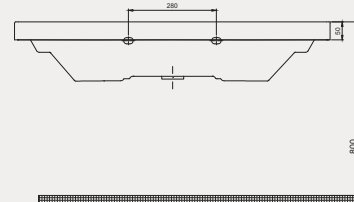

Palet Adet	Kod	Açıklama	Renk	Fiyat ₺
K12	70NL21100	Dolap Uyumlu Lavabo	Beyaz	4.855 ₺