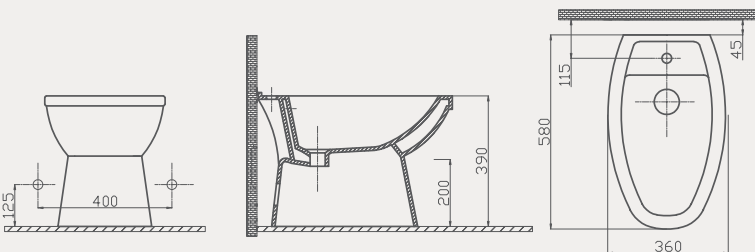

Uyumlu Kapak Özellikleri

30SCA.01.02
SCA Duroplast Yavaş Kapanan Metal Menteşeli Beyaz Klozet Kapağı

Kapak uyum tablosu için bakınız [syf. 85](#) ▶

Inkum Ayaklı Tek Bide | 70IN11001

- 58 cm
- Montaj seti dahildir