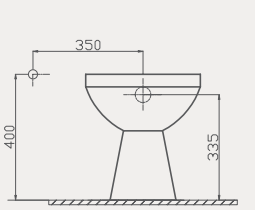

Uyumlu Kapak Özellikleri

30SCA.02.02
SCA PP Yavaş Kapanan Metal
Menteşeli Beyaz Klozet Kapağı

Kapak uyum tablosu için bakınız [syf. 85](#) ►

Arkadan Çıkışlı Tek Klozet | 70TK07002

- 47 cm
- Montaj seti dahil değil
- Klozet kapağı dahil değil