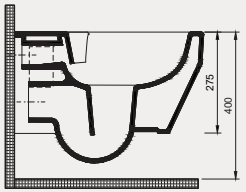

Uyumlu Kapak Özelliği

30SCO.03.02
SCO Slim Duroplast Yavaş Kapanan
Metal Menteşeli Klozet Kapağı

Kapak uyum tablosu için bakınız [syf. 80](#) ►

Cross Grand Rimless Asma Klozet | 70CG02001

- 51 cm
- Q Rimless
- Montaj seti dahil değildir
- Klozet kapağı dahil değildir