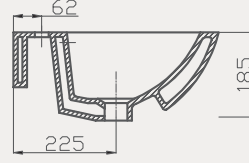

Oval Proje Lavabo | 70TK20045

- 35 x 45 cm
- Batarya delikli

Palet Adet	Kod	Açıklama	Renk	Fiyat ₺
A48	70TK20045	Lavabo	Beyaz	1.280 ₺
A32	70IN30002	Kolon Ayak	Beyaz	1.190 ₺
A60	70TK31002	Tek Yarım Ayak	Beyaz	1.050 ₺
SET (Lavabo + Kolon Ayak)				2.470 ₺
SET (Lavabo + Tek Yarım Ayak)				2.330 ₺

Oval Proje Lavabo | 70TK22036

- 28 x 36 cm
- Batarya delikli

Palet Adet	Kod	Açıklama	Renk	Fiyat ₺
A54	70TK22036	Lavabo	Beyaz	1.050 ₺

Oval Proje Lavabo | 70TK22036

- 28x36 cm
- Batarya deliksiz

Palet Adet	Kod	Açıklama	Renk	Fiyat ₺
A54	70TK22036	Lavabo	Beyaz	1.050 ₺