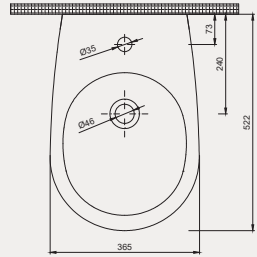

Uyumlu Kapak Özelliği

30SCR.03.02
SCR Slim Duroplast Yavaş Kapanan
Metal Menteşeli Beyaz Klozet Kapağı

Kapak uyum tablosu için bakınız syf. 80 ►

Concorde Asma Bide | 70C012001

- 52 cm
- Batarya delikli
- Su taşma delikli
- Montaj seti dahildir