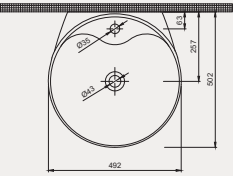

Palet Adet	Kod	Renk	Fiyat ₺
K8	70CO26001	Beyaz	11.780 ₺
K8	70CO26001.30.1.3.01	Parlak Siyah	20.615 ₺
K8	70CO26001.06.1.3.01	Mat Beyaz	20.615 ₺
K8	70CO26001.01.1.3.01	Mat Siyah	20.615 ₺
K8	70CO26001.07.1.3.01	Fildişi	20.615 ₺
K8	70CO26001.04.1.3.01	Vizon	20.615 ₺
K8	70CO26001.03.1.3.01	Somon	20.615 ₺
K8	70CO26001.02.1.3.01	Antrasit	20.615 ₺
K8	70CO26001.08.1.3.01	Yeşil	20.615 ₺
K8	70CO26001.09.1.3.01	Mavi	20.615 ₺
K8	70CO26001.10.1.3.01	Bordo	20.615 ₺
K8	70CO26001.20.1.3.01	Altın	52.730 ₺
K8	70CO26001.21.1.3.01	Platin	52.730 ₺