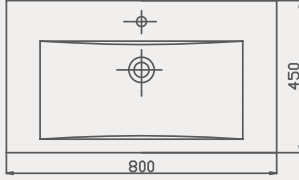

Thin Lavabo | 70TH21080

- 80x45 cm
- Batarya delikli
- Su taşma delikli
- Mobilya ile kullanıma uygun
- Montaj seti dahil değildir

Palet Adet	Kod	Açıklama	Renk	Fiyat ₺
K12	70TH21080	Lavabo	Beyaz	3.275 ₺