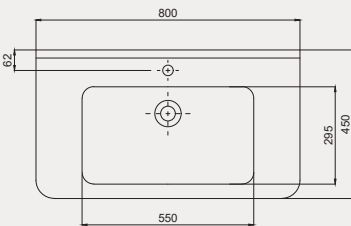

Space Line Dolap Uyumlu Lavabo | 70SP21060

- 60x45 cm
- Batarya delikli
- Su taşma delikli
- Duvara monte edilebilir
- Mobilya ile kullanıma uygun
- Montaj seti dahil değildir

Palet Adet	Kod	Renk	Fiyat ₺
K20	70SP21060	Beyaz	2.960 ₺

Space Line Dolap Uyumlu Lavabo | 70SP21065

- 65x45 cm
- Batarya delikli
- Su taşma delikli
- Duvara monte edilebilir
- Mobilya ile kullanıma uygun
- Montaj seti dahil değildir

Palet Adet	Kod	Renk	Fiyat ₺
K20	70SP21065	Beyaz	3.045 ₺

Space Line Dolap Uyumlu Lavabo | 70SP21080

- 80x45 cm
- Batarya delikli
- Su taşma delikli
- Duvara monte edilebilir
- Mobilya ile kullanıma uygun
- Montaj seti dahil değildir

Palet Adet	Kod	Renk	Fiyat ₺
K12	70SP21080	Beyaz	3.765 ₺