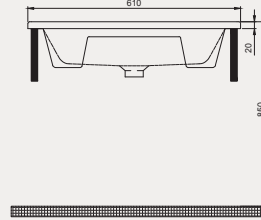

Palet Adet	Kod	Renk	Fiyat ₺
K20	70AQ21060	Beyaz	3.765 ₺
K20	70AQ21060.01.1.3.01	Mat Siyah	6.545 ₺
K20	70AQ21060.07.1.3.01	Fildişi	6.545 ₺
K20	70AQ21060.04.1.3.01	Vizon	6.545 ₺