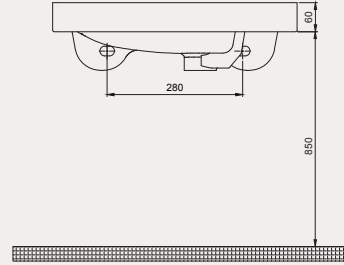

YENİ

Palet Adet	Kod	Renk	Fiyat ₺
	70PL21050	Beyaz	2.295 ₺