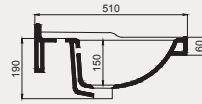

Palet Adet	Kod	Renk	Fiyat ₺
K6	70CR21107	Beyaz	6.560 ₺