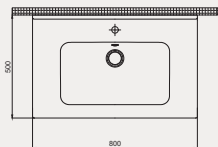

North Hill Dolap Uyumlu Lavabo | 70NH21080

- 80x51 cm
- Batarya delikli
- Su taşma deliksiz
- Duvara monte edilebilir
- Mobilya ile kullanıma uygun
- Montaj seti dahil değildir

Palet Adet	Kod	Renk	Fiyat ₺
K12	70NH21080	Beyaz	5.075 ₺

North Hill Dolap Uyumlu Lavabo | 70NH21100

- 100x51 cm
- Batarya delikli
- Su taşma deliksiz
- Duvara monte edilebilir
- Mobilya ile kullanıma uygun
- Montaj seti dahil değildir

Palet Adet	Kod	Renk	Fiyat ₺
K12	70NH21100	Beyaz	6.055 ₺

MELT

Melt Mobilya Uyumlu Lavabo | 70ML21080

- 80x50 cm
- Batarya delikli
- Su taşma delikli
- Duvara monte edilebilir
- Mobilya ile kullanıma uygun
- Montaj seti dahil değildir

Palet Adet	Kod	Renk	Fiyat ₺
K12	70ML21080	Beyaz	5.075 ₺