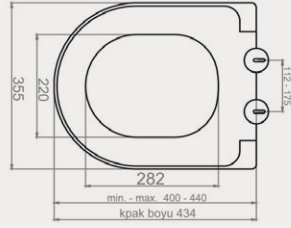

SCD Duroplast | 30SCD.01.02

Palet Adet	Kod	Renk	Fiyat ₺
K10	30SCD.01.02	Beyaz	1.960 ₺
K10	30SCD.01.02.05	Parlak Siyah	3.440 ₺
K10	30SCD.01.02.02	Mat Beyaz	3.440 ₺
K10	30SCD.01.02.06	Mat Siyah	3.440 ₺
K10	30SCD.01.02.08	Fildişi	3.440 ₺
K10	30SCD.01.02.07	Vizon	3.440 ₺
K10	30SCD.01.02.09	Somon	3.440 ₺
K10	30SCD.01.02.04	Antrasit	3.440 ₺
K10	30SCD.01.02.10	Yeşil	3.440 ₺
K10	30SCD.01.02.11	Mavi	3.440 ₺
K10	30SCD.01.02.12	Bordo	3.440 ₺

• SCD Duroplast Yavaş Kapanan Metal Monteşeli Klozet Kapağı