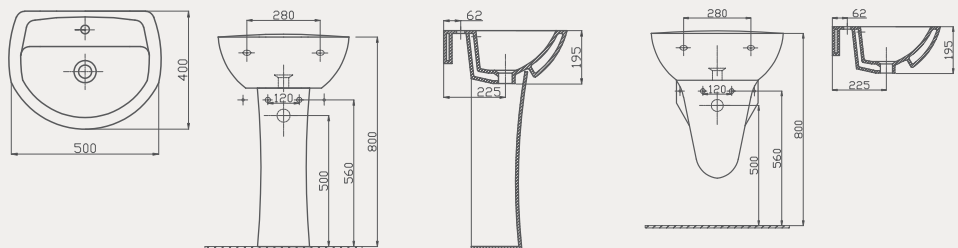

- 50x40 cm
- Batarya delikli
- Su taşma delikli
- Mobilya ile kullanıma uygun değil
- Montaj seti dahil değildir

Palet Adet	Kod	Açıklama	Renk	Fiyat ₺
A36	70EF20050	Lavabo	Beyaz	1.260 ₺
A32	70IN30002	Tam Ayak	Beyaz	1.190 ₺
A32	70IN31001	Yarım Ayak	Beyaz	1.315 ₺
SET (Lavabo + Tam ayak)				2.450 ₺
SET (Lavabo + Yarım Ayak)				2.575 ₺