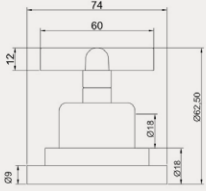

Palet Adet	Kod	Açıklama	Fiyat ₺
	50GR01003	Ankastre Ara Valf	750 ₺