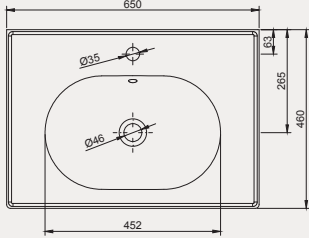

Arc Line Dolap Uyumlu Lavabo | 70AR21065

- 65 x 46 cm
- Batarya Delikli
- Su Taşma Delikli
- Duvara monte edilebilir
- Mobilya ile kullanıma uygun
- Montaj seti dahil değildir.

YENİ

Palet Adet	Kod	Renk	Fiyat ₺
	70AR21065	Beyaz	3.020 ₺

Arc Line Dolap Uyumlu Lavabo | 70AR21080

- 80 x 46 cm
- Batarya Delikli
- Su Taşma Delikli
- Duvara monte edilebilir
- Mobilya ile kullanıma uygun
- Montaj seti dahil değildir.

YENİ

Palet Adet	Kod	Renk	Fiyat ₺
	70AR21080	Beyaz	3.590 ₺