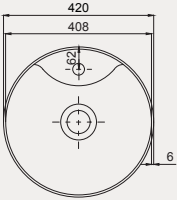

Palet Adet	Kod	Renk	Fiyat ₺
K32	70RO23142	Beyaz	3.450 ₺
K32	70RO23142.30.1.3.01	Parlak Siyah	5.565 ₺
K32	70RO23142.06.1.3.01	Mat Beyaz	5.565 ₺
K32	70RO23142.01.1.3.01	Mat Siyah	5.565 ₺
K32	70RO23142.07.1.3.01	Fildişi	5.565 ₺
K32	70RO23142.04.1.3.01	Vizon	5.565 ₺
K32	70RO23142.03.1.3.01	Somon	5.565 ₺
K32	70RO23142.02.1.3.01	Antrasit	5.565 ₺
K32	70RO23142.08.1.3.01	Yeşil	5.565 ₺
K32	70RO23142.09.1.3.01	Mavi	5.565 ₺
K32	70RO23142.10.1.3.01	Bordo	5.565 ₺
K32	70RO23142.20.1.3.01	Altın	13.425 ₺
K32	70RO23142.21.1.3.01	Platin	13.425 ₺