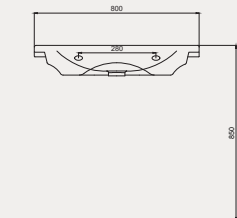

North Hill Dolap Uyumlu Lavabo | 70NH21080

- 80x51 cm
- Batarya delikli
- Su taşma deliksiz
- Duvara monte edilebilir
- Mobilya ile kullanıma uygun
- Montaj seti dahil değildir

Palet Adet	Kod	Renk	Fiyat ₺
K12	70NH21080	Beyaz	5.075 ₺

North Hill Dolap Uyumlu Lavabo | 70NH21100

- 100x51 cm
- Batarya delikli
- Su taşma deliksiz
- Duvara monte edilebilir
- Mobilya ile kullanıma uygun
- Montaj seti dahil değildir

Palet Adet	Kod	Renk	Fiyat ₺
K12	70NH21100	Beyaz	6.055 ₺

MELT

Melt Mobilya Uyumlu Lavabo | 70ML21080

- 80x50 cm
- Batarya delikli
- Su taşma delikli
- Duvara monte edilebilir
- Mobilya ile kullanıma uygun
- Montaj seti dahil değildir

Palet Adet	Kod	Renk	Fiyat ₺
K12	70ML21080	Beyaz	5.075 ₺