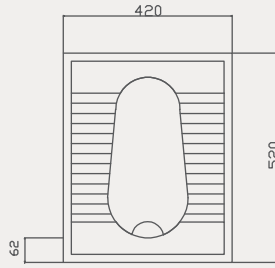

PİSUVAR

Pisuar | 70PS54001

Palet Adet	Kod	Açıklama	Renk	Fiyat ₺
A32	70PS54001	Pisuar	Beyaz	2.000 ₺

Slim Tuvalet Taşı | 70TT43001

Palet Adet	Kod	Açıklama	Renk	Fiyat ₺
A28	70TT43001	Tuvalet Taşı	Beyaz	2.030 ₺