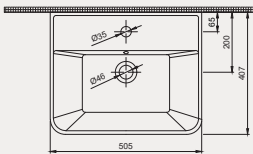

Palet Adet	Kod	Renk	Fiyat ₺
K30	70RL27050	Beyaz	3.765 ₺