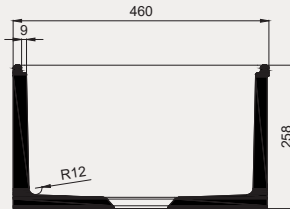

Single Amerikan Eviye | 70KS90030

- 76x46 cm
- Batarya deliksiz
- Su taşma deliksiz
- Mobilya ile kullanıma uygun
- Aksesuarları fiyata dahil değildir

Palet Adet	Kod	Açıklama	Renk	Fiyat ₺
A8	70KS90030	Amerikan Eviye	Beyaz	8.750 ₺
A8	60KS70000	Tel Izgara	Krom	3.500 ₺
A8	56BC01000	Eviye Sifonu	Krom	1.050 ₺
A8	60KS70001	Kesme Tahtası		3.150 ₺
SET (4 parça)				16.450 ₺