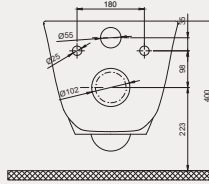

Palet Adet	Kod	Açıklama	Renk	Fiyat ₺
K12	70C003052	Asma Klozet	Beyaz	5.900 ₺
K10	30SCR.03.02	Klozet Kapağı	Beyaz	1.900 ₺
SET (2 parça)				7.800 ₺

Uyumlu Kapak Özelliği

30SCR.03.02
SCR Slim Duroplast Yavaş Kapanan
Metal Menteşeli Beyaz Klozet Kapağı

Kapak uyum tablosu için bakınız syf. 80 ►