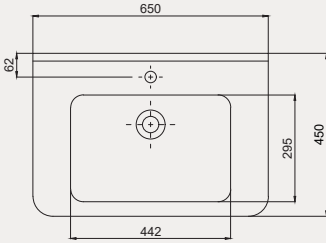

Space Line Dolap Uyumlu Lavabo | 70SP21060

- 60x45 cm
- Batarya delikli
- Su taşma delikli
- Duvara monte edilebilir
- Mobilya ile kullanıma uygun
- Montaj seti dahil değildir

Palet Adet	Kod	Renk	Fiyat ₺
K20	70SP21060	Beyaz	2.960 ₺

Space Line Dolap Uyumlu Lavabo | 70SP21065

- 65x45 cm
- Batarya delikli
- Su taşma delikli
- Duvara monte edilebilir
- Mobilya ile kullanıma uygun
- Montaj seti dahil değildir

Palet Adet	Kod	Renk	Fiyat ₺
K20	70SP21065	Beyaz	3.045 ₺

Space Line Dolap Uyumlu Lavabo | 70SP21080

- 80x45 cm
- Batarya delikli
- Su taşma delikli
- Duvara monte edilebilir
- Mobilya ile kullanıma uygun
- Montaj seti dahil değildir

Palet Adet	Kod	Renk	Fiyat ₺
K12	70SP21080	Beyaz	3.765 ₺