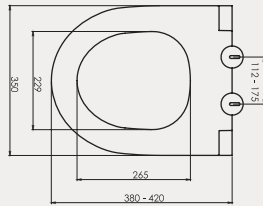

SCS Duroplast | 30SCS.01.02

- SCS Duroplast Yavaş Kapanan Metal Menteşeli Klozet Kapağı

Palet Adet	Kod	Renk	Fiyat ₺
K10	30SCS.01.02	Beyaz	2.000 ₺
K10	30SCS.01.02.05	Parlak Siyah	3.535 ₺
K10	30SCS.01.02.06	Mat Siyah	3.535 ₺
K10	30SCS.01.02.04	Antrasit	3.535 ₺

SCS PP | 30SCS.02.02

- SCS PP Yavaş Kapanan Metal Menteşeli Klozet Kapağı

Palet Adet	Kod	Renk	Fiyat ₺
K10	30SCS.02.02	Beyaz	1.400 ₺

SCR Slim Duroplast | 30SCR.03.02

- SCR Slim Duroplast Yavaş Kapanan Metal Menteşeli Klozet Kapağı

Palet Adet	Kod	Renk	Fiyat ₺
K10	30SCR.03.02	Beyaz	1.900 ₺

SCL Duroplast | 30SCL.01.02

- SCL Duroplast Yavaş Kapanan Metal Menteşeli Klozet Kapağı

Palet Adet	Kod	Renk	Fiyat ₺
	30SCL.01.02	Beyaz	1.900 ₺

SCA Duroplast | 30SCA.01.02

- SCA Duroplast Yavaş Kapanan Metal Menteşeli Klozet Kapağı

Palet Adet	Kod	Renk	Fiyat ₺
	30SCA.01.02	Beyaz	1.900 ₺