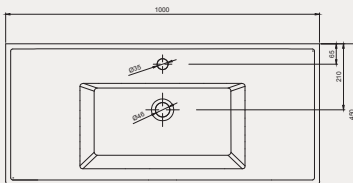

Palet Adet	Kod	Açıklama	Renk	Fiyat ₺
K12	70NL21100	Dolap Uyumlu Lavabo	Beyaz	4.855 ₺