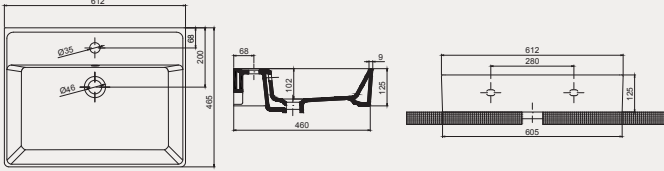

Palet Adet	Kod	Renk	Fiyat ₺
K20	70CL23060	Beyaz	3.450 ₺
K20	70CL23060.30.1.3.01	Parlak Siyah	5.900 ₺
K20	70CL23060.06.1.3.01	Mat Beyaz	5.900 ₺
K20	70CL23060.01.1.3.01	Mat Siyah	5.900 ₺
K20	70CL23060.07.1.3.01	Fildişi	5.900 ₺
K20	70CL23060.04.1.3.01	Vizon	5.900 ₺
K20	70CL23060.03.1.3.01	Somon	5.900 ₺
K20	70CL23060.02.1.3.01	Antrasit	5.900 ₺
K20	70CL23060.08.1.3.01	Yeşil	5.900 ₺
K20	70CL23060.09.1.3.01	Mavi	5.900 ₺
K20	70CL23060.10.1.3.01	Bordo	5.900 ₺
K20	70CL23060.20.1.3.01	Altın	13.755 ₺
K20	70CL23060.21.1.3.01	Platin	13.755 ₺