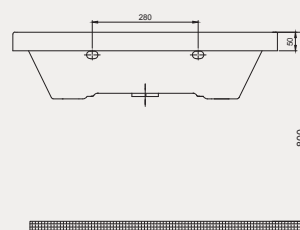

Palet Adet	Kod	Açıklama	Renk	Fiyat ₺
K12	70NL21070	Dolap Uyumlu Lavabo	Beyaz	3.590 ₺