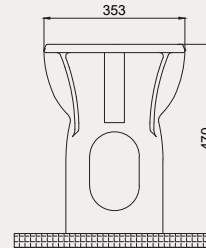

Care + Yerden Bide | 70SD13001

Palet Adet	Kod	Renk	Fiyat ₺
K5	70SD13001	Beyaz	6.055 ₺