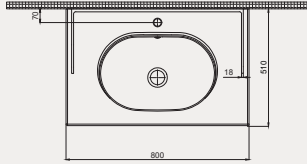

North Hill Dolap Uyumlu Lavabo | 70NH21080

- 80x51 cm
- Batarya delikli
- Su taşma deliksiz
- Duvara monte edilebilir
- Mobilya ile kullanıma uygun
- Montaj seti dahil değildir

Palet Adet	Kod	Renk	Fiyat ₺
K12	70NH21080	Beyaz	5.075 ₺