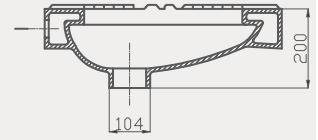

Güneş Tuvalet Taşı | 70TT42001

Palet Adet	Kod	Açıklama	Renk	Fiyat ₺
A36	70TT42001	Tuvalet Taşı	Beyaz	2.700 ₺