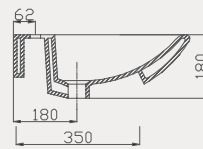

Palet Adet	Kod	Açıklama	Renk	Fiyat ₺
K12	70TP21075	Dolap Uyumlu Lavabo	Beyaz	2.365 ₺