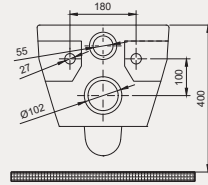

Uyumlu Kapak Özelliği

30SCO.03.02
SCO Slim Duroplast Yavaş Kapanan
Metal Menteşeli Klozet Kapağı

Kapak uyum tablosu için bakınız [syf. 80](#) ►

Cross Grand Rimless Asma Klozet | 70CG02001

- 51 cm
- Q Rimless
- Montaj seti dahil değildir
- Klozet kapağı dahil değildir