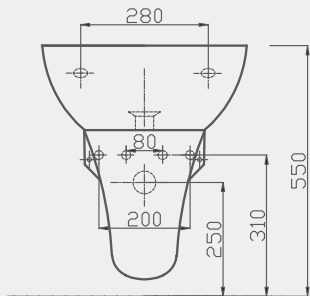

Uyumlu Kapak Özellikleri

30SCC.02.02
SCC PP Yavaş Kapanan Metal
Menteşeli Beyaz Klozet Kapağı

Kapak uyum tablosu için bakınız [syf. 85](#) ►

Çocuk Lavabo | 70TK20045

- 45x35 cm
- Batarya delikli
- Su taşma delikli
- Mobilya ile kullanıma uygun değil
- Montaj seti dahil değildir