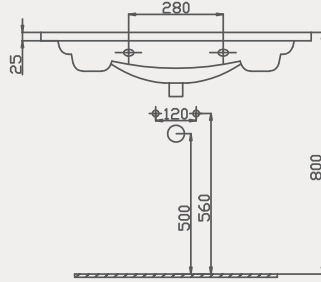

Thin Lavabo | 70TH21080

- 80x45 cm
- Batarya delikli
- Su taşma delikli
- Mobilya ile kullanıma uygun
- Montaj seti dahil değildir

Palet Adet	Kod	Açıklama	Renk	Fiyat ₺
K12	70TH21080	Lavabo	Beyaz	3.275 ₺