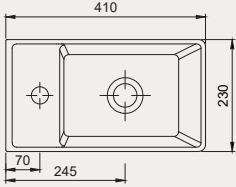

Cross Line Tezgah Üstü Lavabo | 70CL23040

- 41x23 cm
- Batarya delikli
- Su taşma deliksiz
- Duvara monte edilemez
- Mobilya ile kullanıma uygun
- Montaj seti dahil değildir.

Palet Adet	Kod	Renk	Fiyat ₺
K56	70CL23040	Beyaz	1.970 ₺

Cross Line Tezgah Üstü Lavabo | 70CL23050

- 50x38,5 cm
- Batarya delikli
- Su taşma delikli
- Duvara monte edilebilir
- Mobilya ile kullanıma uygun
- Montaj seti dahil değildir

Palet Adet	Kod	Renk	Fiyat ₺
K30	70CL23050	Beyaz	2.450 ₺
K30	70CL23050.30.1.3.01	Parlak Siyah	4.255 ₺
K30	70CL23050.06.1.3.01	Mat Beyaz	4.255 ₺
K30	70CL23050.01.1.3.01	Mat Siyah	4.255 ₺
K30	70CL23050.07.1.3.01	Fildişi	4.255 ₺
K30	70CL23050.04.1.3.01	Vizon	4.255 ₺
K30	70CL23050.03.1.3.01	Somon	4.255 ₺
K30	70CL23050.02.1.3.01	Antrasit	4.255 ₺
K30	70CL23050.08.1.3.01	Yeşil	4.255 ₺
K30	70CL23050.09.1.3.01	Mavi	4.255 ₺
K30	70CL23050.10.1.3.01	Bordo	4.255 ₺
K30	70CL23050.20.1.3.01	Altın	10.485 ₺
K30	70CL23050.21.1.3.01	Platin	10.485 ₺

Cross Line Tezgah Üstü Lavabo | 70CL23055

- 55x45 cm
- Batarya delikli
- Su taşma delikli
- Duvara monte edilebilir
- Mobilya ile kullanıma uygun
- Montaj seti dahil değildir

Palet Adet	Kod	Renk	Fiyat ₺
K24	70CL23055	Beyaz	2.960 ₺
K24	70CL23055.30.1.3.01	Parlak Siyah	5.235 ₺
K24	70CL23055.06.1.3.01	Mat Beyaz	5.235 ₺
K24	70CL23055.01.1.3.01	Mat Siyah	5.235 ₺
K24	70CL23055.07.1.3.01	Fildişi	5.235 ₺
K24	70CL23055.04.1.3.01	Vizon	5.235 ₺
K24	70CL23055.03.1.3.01	Somon	5.235 ₺
K24	70CL23055.02.1.3.01	Antrasit	5.235 ₺
K24	70CL23055.08.1.3.01	Yeşil	5.235 ₺
K24	70CL23055.09.1.3.01	Mavi	5.235 ₺
K24	70CL23055.10.1.3.01	Bordo	5.235 ₺
K24	70CL23055.20.1.3.01	Altın	12.445 ₺
K24	70CL23055.21.1.3.01	Platin	12.445 ₺