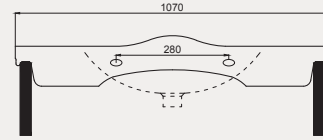

Palet Adet	Kod	Renk	Fiyat ₺
K6	70CR21107	Beyaz	6.560 ₺