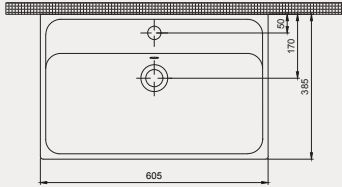

YENİ

Palet Adet	Kod	Renk	Fiyat ₺
	70PL21060	Beyaz	3.150 ₺