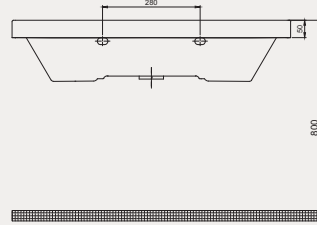

New Line Lavabo | 70NL21080

- 80x45 cm
- Batarya delikli
- Su taşma delikli
- Mobilya ile kullanıma uygun
- Montaj seti dahil değildir

Palet Adet	Kod	Açıklama	Renk	Fiyat ₺
K12	70NL21080	Dolap Uyumlu Lavabo	Beyaz	3.590 ₺