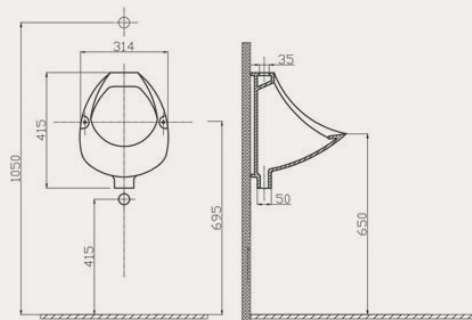

PİSUVAR

Pisuar | 70PS54001

Palet Adet	Kod	Açıklama	Renk	Fiyat ₺
A32	70PS54001	Pisuar	Beyaz	2.000 ₺