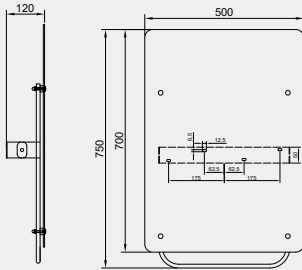

Care + Mafsallı Tutunma Bari | 62BC02073

Care + Tutunma Bari | 62BC02040

Kod	Renk	Fiyat ₺
62BC02040	Krom	2.015 ₺

• 40 cm

Care + Ayna | 62BC02050

Kod	Renk	Fiyat ₺
62BC02050	Krom	4.990 ₺

• 50 cm

Care + Katlanır Oturak | 62BC02042