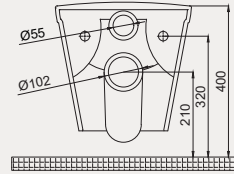

Uyumlu Kapak Özellikleri

30SCD.01.02
SCD Duroplast Yavaş Kapanan Metal
Menteşeli Beyaz Klozet Kapağı

Kapak uyum tablosu için bakınız [syf. 80](#) ▶