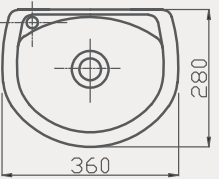

Oval Proje Lavabo | 70TK22036

- 28 x 36 cm
- Batarya delikli

Palet Adet	Kod	Açıklama	Renk	Fiyat ₺
A54	70TK22036	Lavabo	Beyaz	1.050 ₺

Oval Proje Lavabo | 70TK22036

- 28x36 cm
- Batarya deliksiz

Palet Adet	Kod	Açıklama	Renk	Fiyat ₺
A54	70TK22036	Lavabo	Beyaz	1.050 ₺