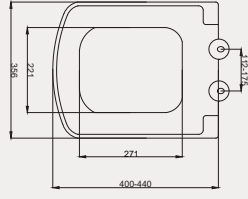

SCO Slim PP | 30SCO.04.02

Palet Adet	Kod	Renk	Fiyat ₺
	30SCO.04.02	Beyaz	1.800 ₺

• SCO Slim PP Yavaş Kapanan Metal Monteşeli Klozet Kapağı

SCS Duroplast | 30SCS.01.02

- SCS Duroplast Yavaş Kapanan Metal Menteşeli Klozet Kapağı