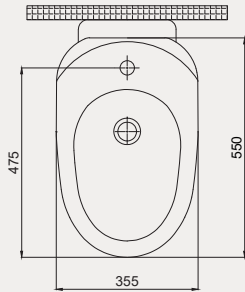

Care + Yerden Bide | 70SD13001

Palet Adet	Kod	Renk	Fiyat ₺
K5	70SD13001	Beyaz	6.055 ₺