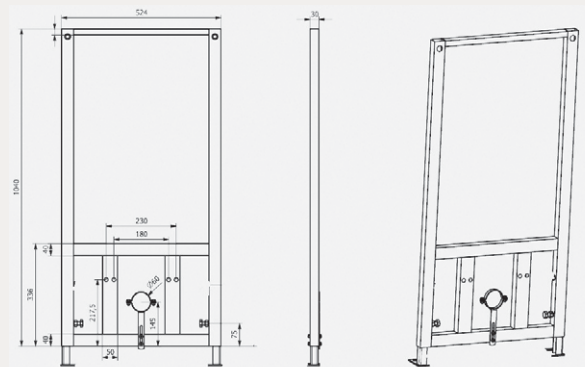

- Tek ve Çocuk Klozeti için
3/6 Lt Set

Koli Adet	Kod	Açıklama	Fiyat ₺
1	GRZ4108	Gömme Rezervuar	3.625 ₺

Bide Hızlı Montaj Şase Takımı | GRZ4109

Koli Adet	Kod	Açıklama	Fiyat ₺
1	GRZ4109	Bide Hızlı Montaj Şase Takımı	4.200 ₺