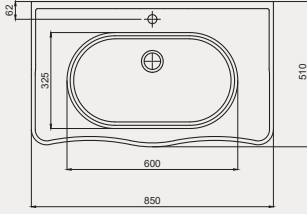

Palet Adet	Kod	Renk	Fiyat ₺
K8	70CR21085	Beyaz	4.750 ₺