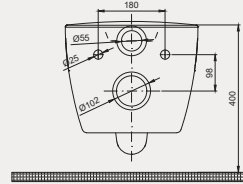

Uyumlu Kapak Özellikleri

30SCD.01.02
SCD Duroplast Yavaş Kapanan Metal
Menteşeli Beyaz Klozet Kapağı

Kapak uyum tablosu için bakınız [syf. 80](#) ▶

Deep Asma Klozet | 70DE02001

- 52 cm
- Montaj seti dahil değildir
- Klozet kapağı dahil değildir