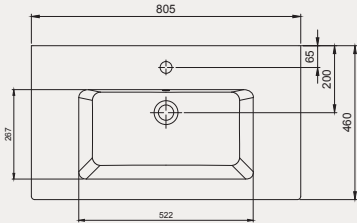

Palet Adet	Kod	Renk	Fiyat ₺
K12	70AQ21080	Beyaz	4.420 ₺
K12	70AQ21080.01.1.3.01	Mat Siyah	7.035 ₺
K12	70AQ21080.07.1.3.01	Fildişi	7.035 ₺
K12	70AQ21080.04.1.3.01	Vizon	7.035 ₺