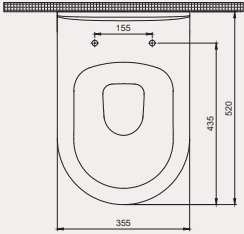

Uyumlu Kapak Özellikleri

30SCD.01.02
SCD Duroplast Yavaş Kapanan Metal
Menteşeli Beyaz Klozet Kapağı

Kapak uyum tablosu için bakınız [syf. 80](#) ▶

Deep Asma Klozet | 70DE02001

- 52 cm
- Montaj seti dahil değildir
- Klozet kapağı dahil değildir