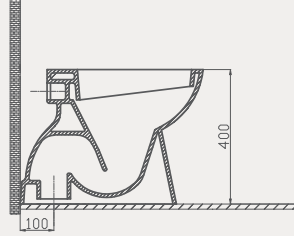

Palet Adet	Kod	Açıklama	Renk	Fiyat ₺
K15/A21	70TK07001	Altan Çıkışlı Klozet	Beyaz	2.420 ₺
K10	30SCA.02.02	Klozet Kapağı	Beyaz	1.180 ₺
SET (Klozet +Kapak)				3.600 ₺

Uyumlu Kapak Özellikleri

30SCA.02.02
SCA PP Yavaş Kapanan Metal
Menteşeli Beyaz Klozet Kapağı

Kapak uyum tablosu için bakınız [syf. 85](#) ►