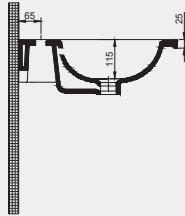

Arc Line Dolap Uyumlu Lavabo | 70AR21065

- 65 x 46 cm
- Batarya Delikli
- Su Taşma Delikli
- Duvara monte edilebilir
- Mobilya ile kullanıma uygun
- Montaj seti dahil değildir.

YENİ

Palet Adet	Kod	Renk	Fiyat ₺
	70AR21065	Beyaz	3.020 ₺

Arc Line Dolap Uyumlu Lavabo | 70AR21080

- 80 x 46 cm
- Batarya Delikli
- Su Taşma Delikli
- Duvara monte edilebilir
- Mobilya ile kullanıma uygun
- Montaj seti dahil değildir.

YENİ

Palet Adet	Kod	Renk	Fiyat ₺
	70AR21080	Beyaz	3.590 ₺