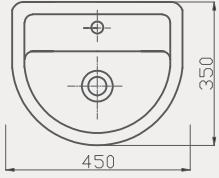

Palet Adet	Kod	Açıklama	Renk	Fiyat ₺
A48	70TK20045	Lavabo	Beyaz	1.280 ₺
A32	70IN30002	Kolon Ayak	Beyaz	1.190 ₺
A60	70TK31002	Tek Yarım Ayak	Beyaz	1.050 ₺
SET (Lavabo + Kolon Ayak)				2.470 ₺
SET (Lavabo + Tek Yarım Ayak)				2.330 ₺