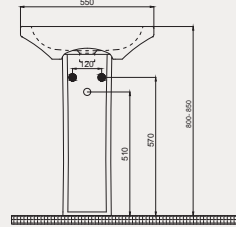

Gideros Lavabo | 70TE20055

- 55x45 cm
- Batarya delikli
- Su taşma delikli
- Duvara monte edilebilir
- Mobilya ile kullanıma uygun değil
- Montaj seti dahil değildir

Palet Adet	Kod	Açıklama	Renk	Fiyat ₺
A32	70TE20055	Lavabo	Beyaz	2.135 ₺
A32	70TE30002	Tam Ayak	Beyaz	1.610 ₺
A60	70TE31001	Yarım Küçük Ayak	Beyaz	1.575 ₺
SET (Lavabo + Tam ayak)				3.745 ₺
SET (Lavabo + Yarım Küçük Ayak)				3.710 ₺